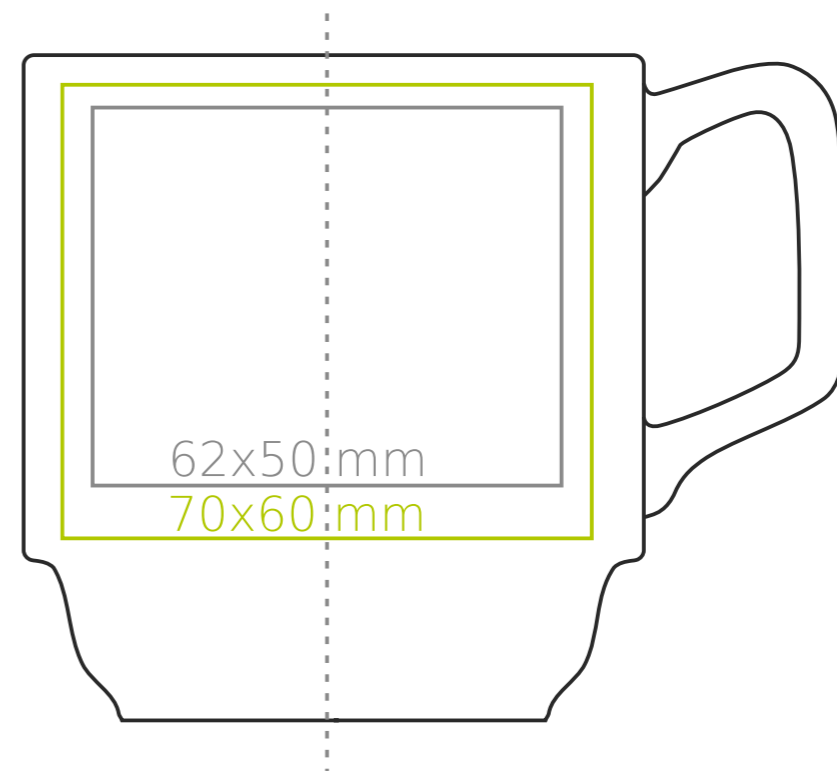

M/106 **Torino**

280 ml / h: 88 mm / Ø 82mm

Nadruk na uchu	- 30 x 8 mm
Nadruk wewnątrz na ściance	- 40 x 15 mm
Nadruk wewnątrz na dnie	- Ø 35 mm
Nadruk od spodu	- Ø 35 mm

*W przypadku projektów dla kalkomanii wybiegających poza standardową powierzchnię nadruku prosimy o kontakt z działem handlowym.