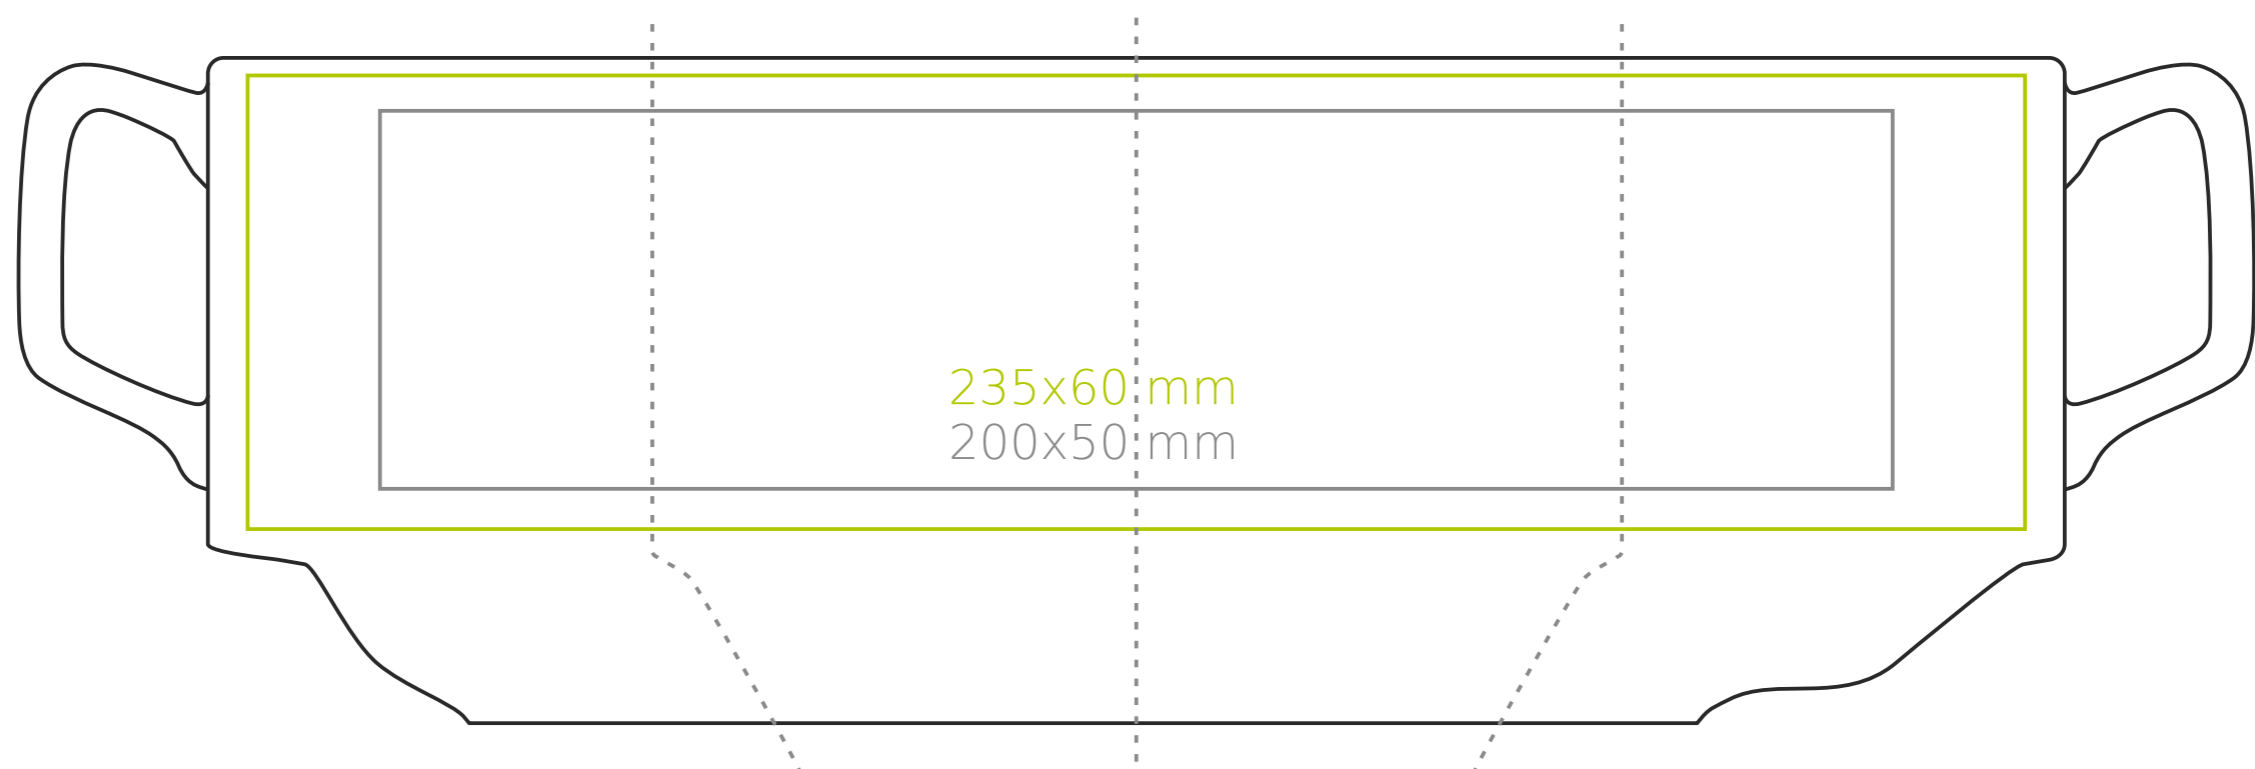

M/106 **Torino**

280 ml / h: 88 mm / Ø 82mm

Nadruk na uchu	- 30 x 8 mm
Nadruk wewnątrz na ściance	- 40 x 15 mm
Nadruk wewnątrz na dnie	- Ø 35 mm
Nadruk od spodu	- Ø 35 mm

*W przypadku projektów dla kalkomanii wybiegających poza standardową powierzchnię nadruku prosimy o kontakt z działem handlowym.

legenda

- Nadruk kalkomania (Transfer Print)
- Piaskowanie (Sensitive Touch)
- Nadruk bezpośredni (Direct Print)