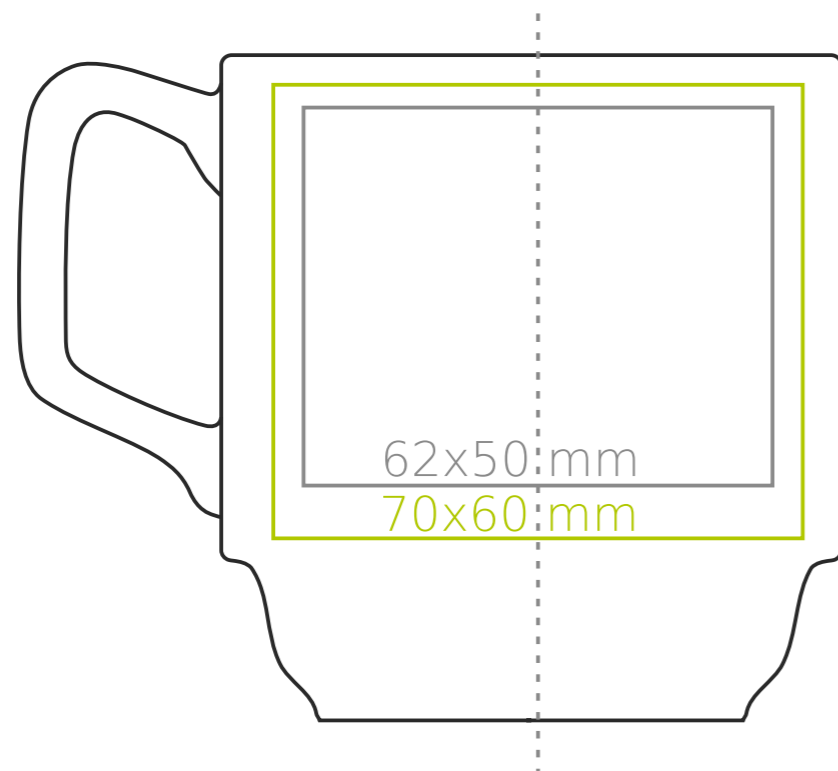

M/106 **Torino**

280 ml / h: 88 mm / Ø 82mm

Nadruk na uchu	- 30 x 8 mm
Nadruk wewnątrz na ściance	- 40 x 15 mm
Nadruk wewnątrz na dnie	- Ø 35 mm
Nadruk od spodu	- Ø 35 mm

*W przypadku projektów dla kalkomanii wybiegających poza standardową powierzchnię nadruku prosimy o kontakt z działem handlowym.