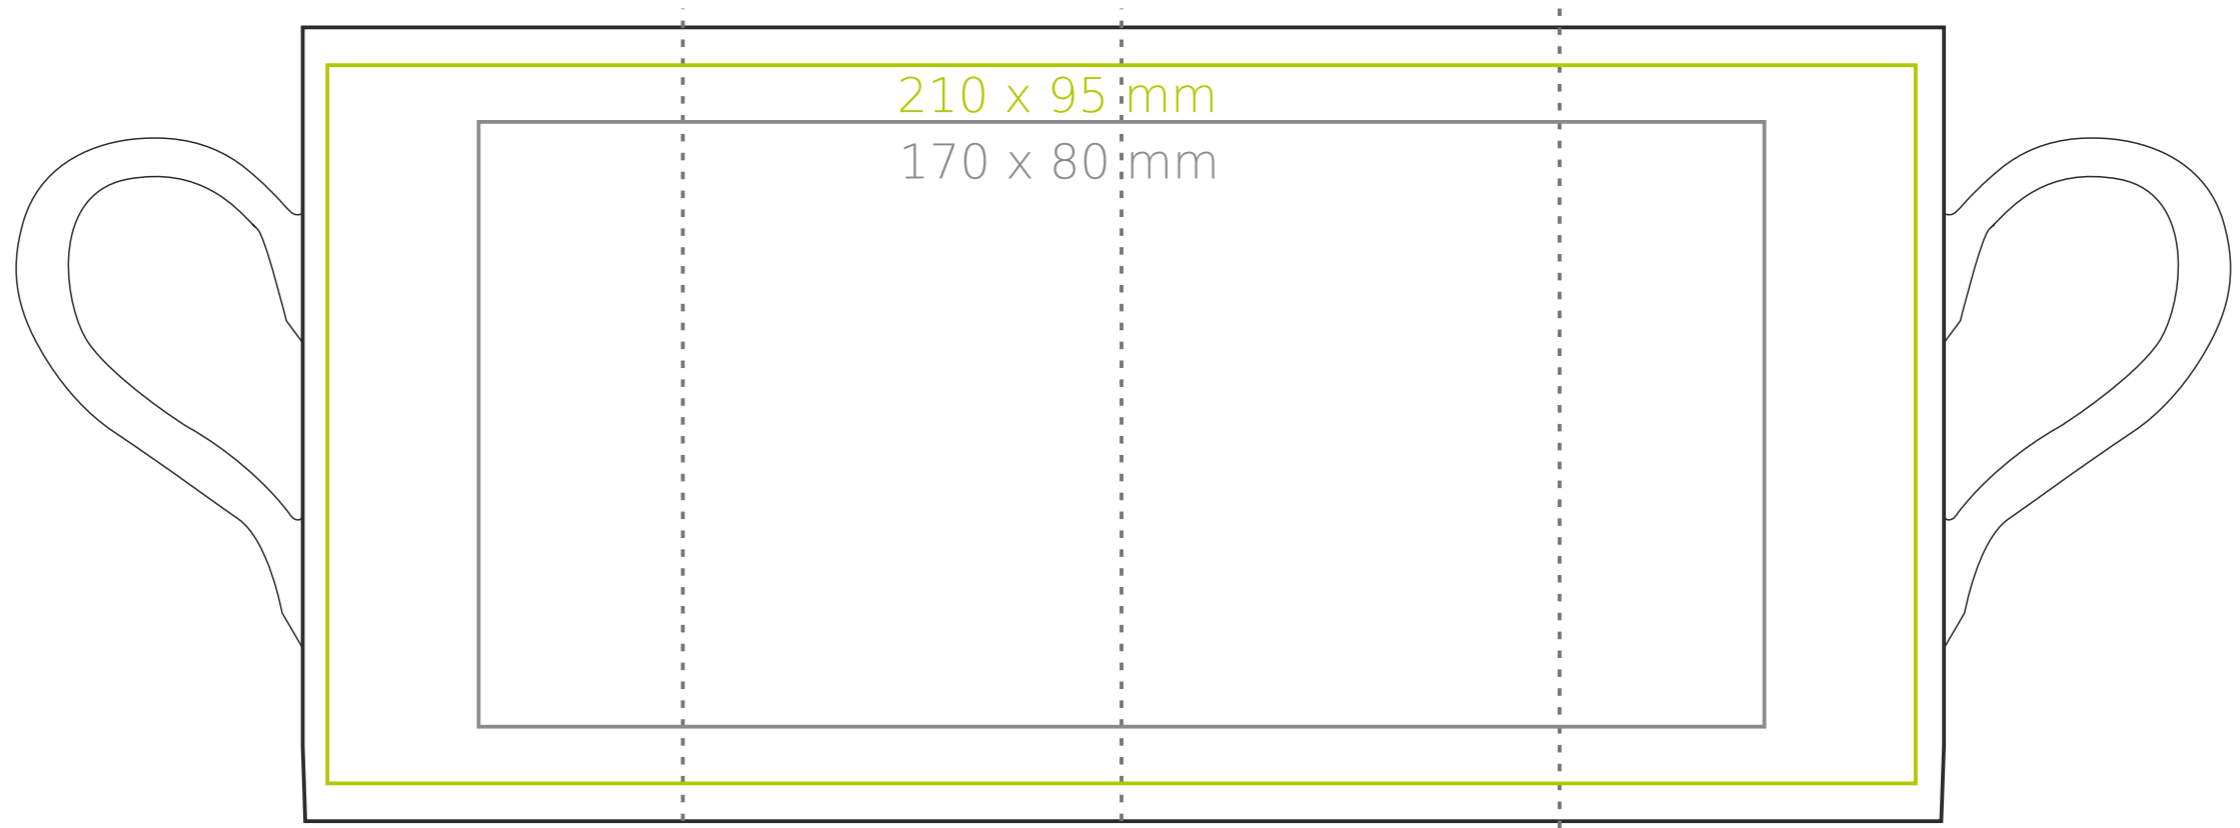

M/120 **Tango**

280 ml / h: 105 mm / Ø 74 mm

Nadruk na uchu	- 50 x 8 mm
Nadruk wewnątrz na ściance	- 45 x 20 mm
Nadruk wewnątrz na dnie	- Ø 40 mm
Nadruk od spodu	- Ø 40 mm

*W przypadku projektów dla kalkomanii wybiegających poza standardową powierzchnię nadruku prosimy o kontakt z działem handlowym.

[Jak należy przygotować projekty do druku](#)

legenda

- Nadruk kalkomania (Transfer Print)
- Piaskowanie (Sensitive Touch)
- Nadruk bezpośredni (Direct Print)