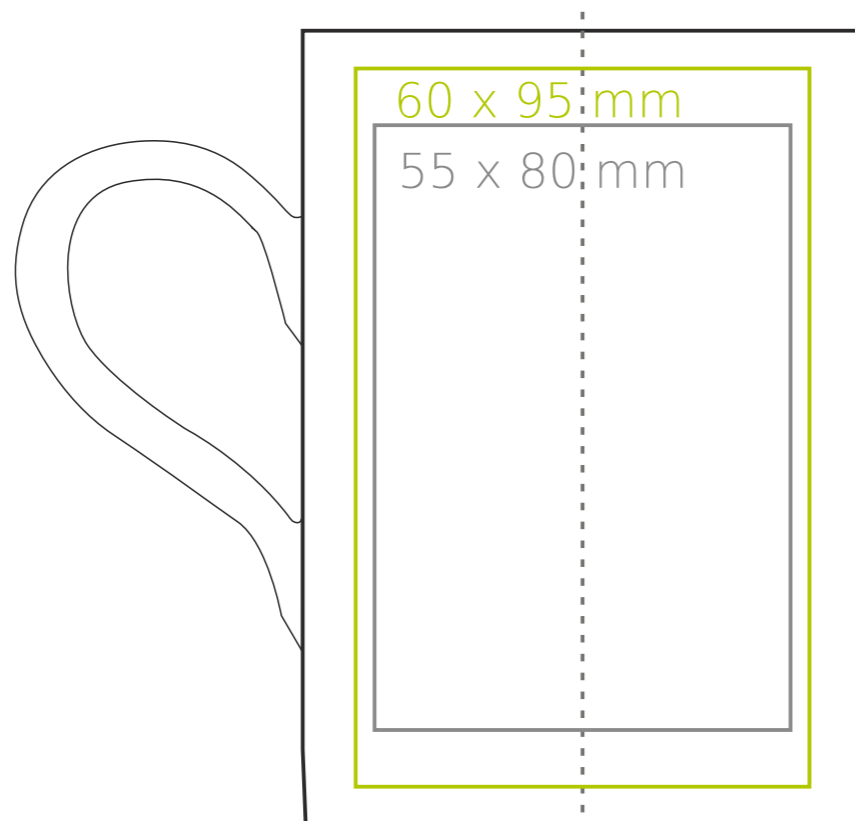

M/120 **Tango**

280 ml / h: 105 mm / Ø 74 mm

Nadruk na uchu	- 50 x 8 mm
Nadruk wewnątrz na ściance	- 45 x 20 mm
Nadruk wewnątrz na dnie	- Ø 40 mm
Nadruk od spodu	- Ø 40 mm

*W przypadku projektów dla kalkomanii wybiegających poza standardową powierzchnię nadruku prosimy o kontakt z działem handlowym.