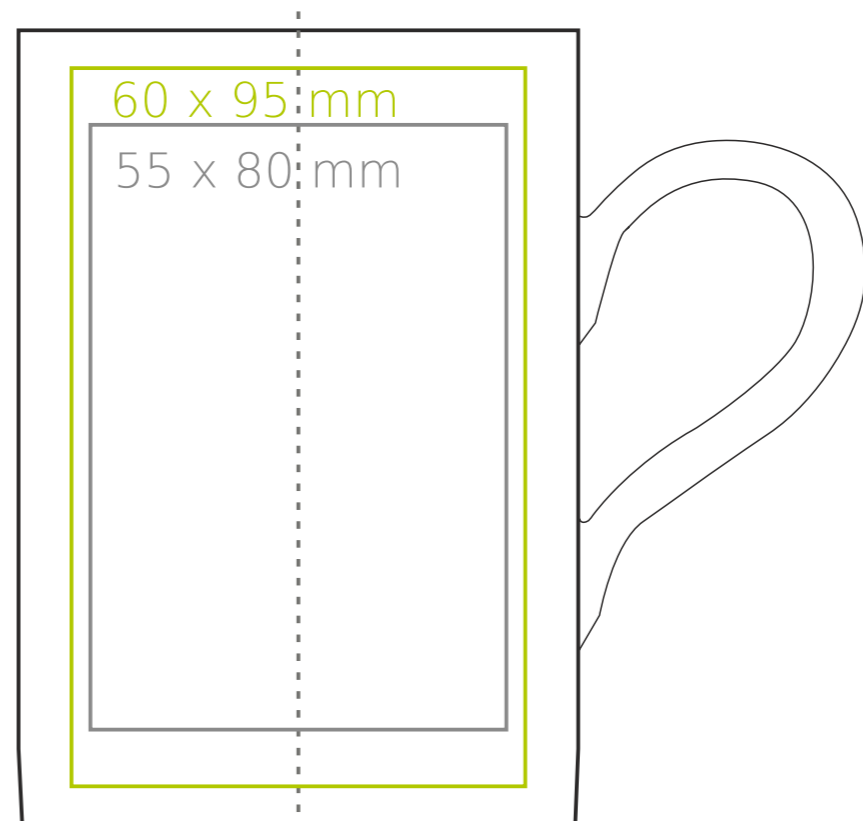

M/120 **Tango**

280 ml / h: 105 mm / Ø 74 mm

Nadruk na uchu	- 50 x 8 mm
Nadruk wewnątrz na ściance	- 45 x 20 mm
Nadruk wewnątrz na dnie	- Ø 40 mm
Nadruk od spodu	- Ø 40 mm

*W przypadku projektów dla kalkomanii wybiegających poza standardową powierzchnię nadruku prosimy o kontakt z działem handlowym.