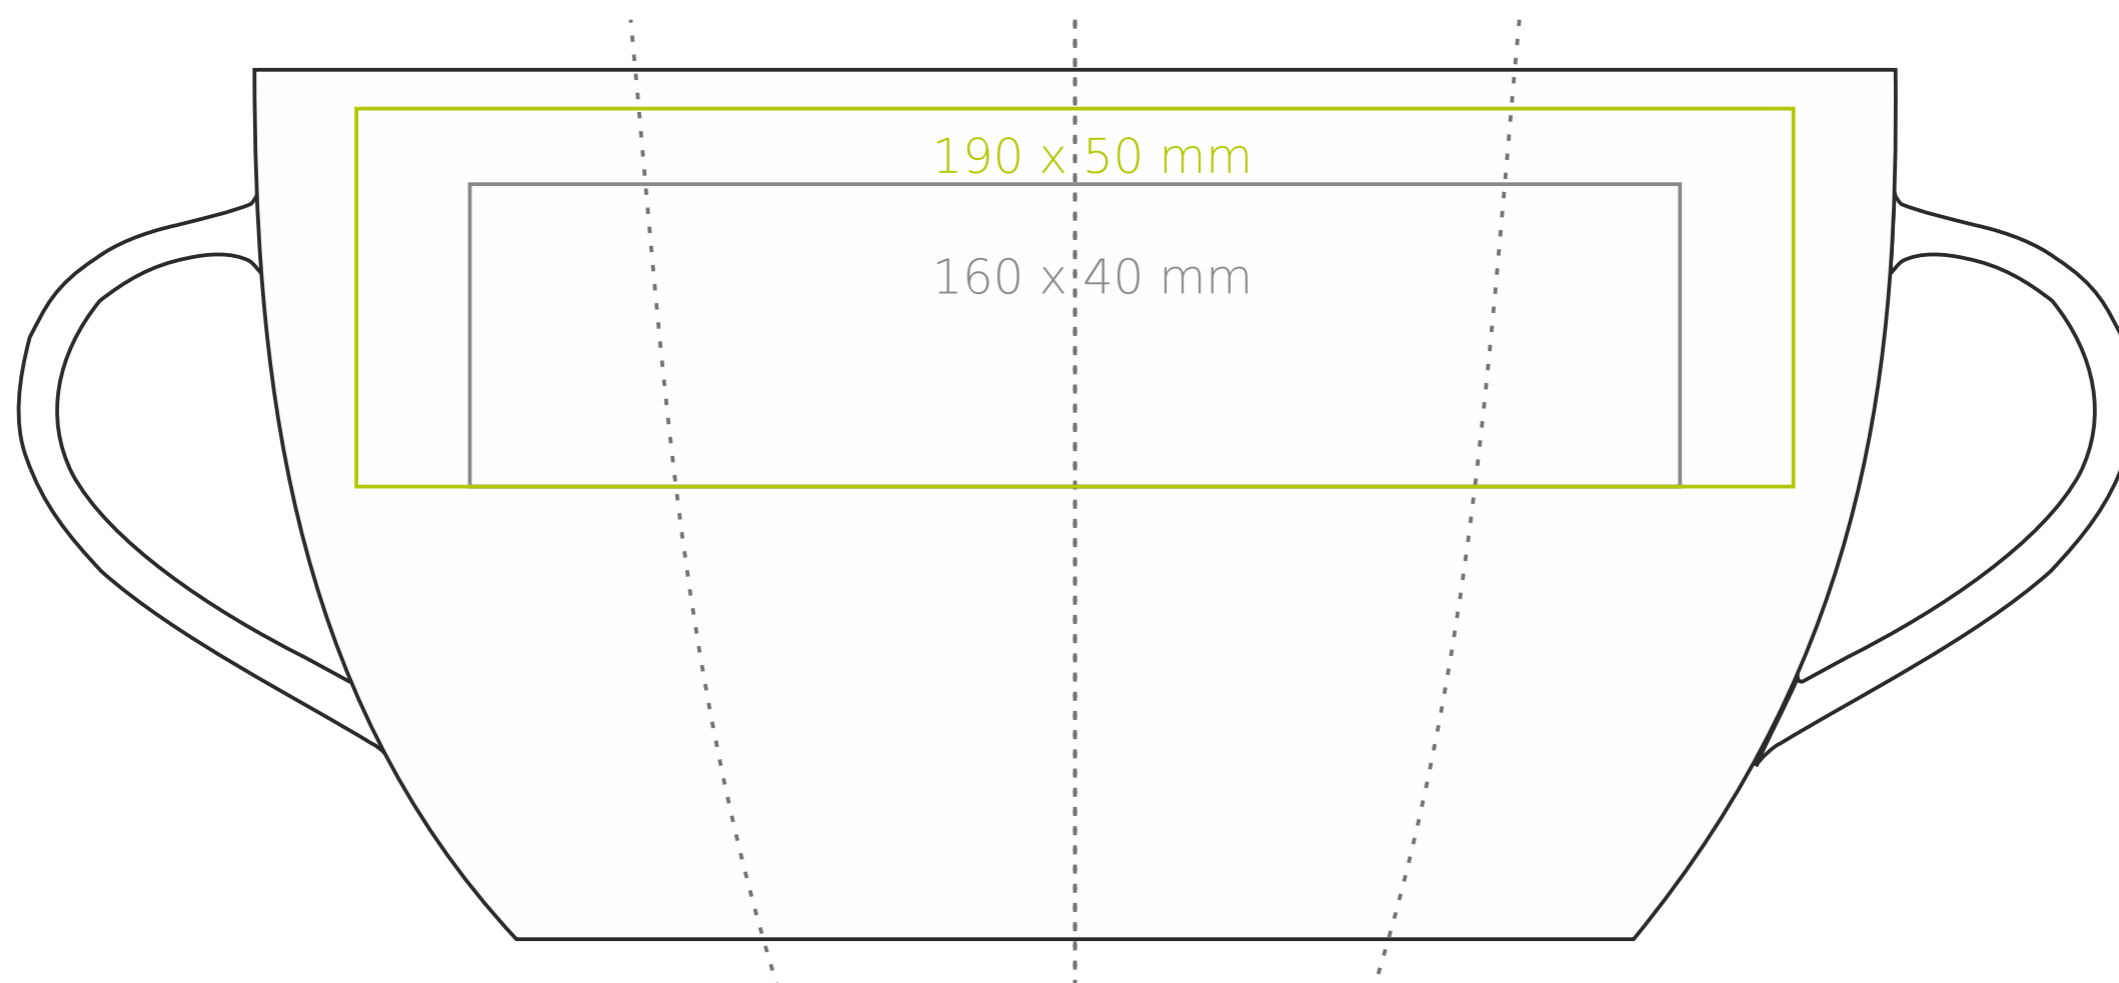

M/016 **Sky**

270 ml / h: 115 mm / Ø 74 mm

- | | |
|----------------------------|--------------|
| Nadruk na uchu | - 50 x 15 mm |
| Nadruk wewnątrz na ściance | - 40 x 10 mm |
| Nadruk od spodu | - Ø 35 mm |

*W przypadku projektów dla kalkomanii wybiegających poza standardową powierzchnię nadruku prosimy o kontakt z działem handlowym.

legenda

- Nadruk kalkomania (Transfer Print)
- Piaskowanie (Sensitive Touch)
- Nadruk bezpośredni (Direct Print)