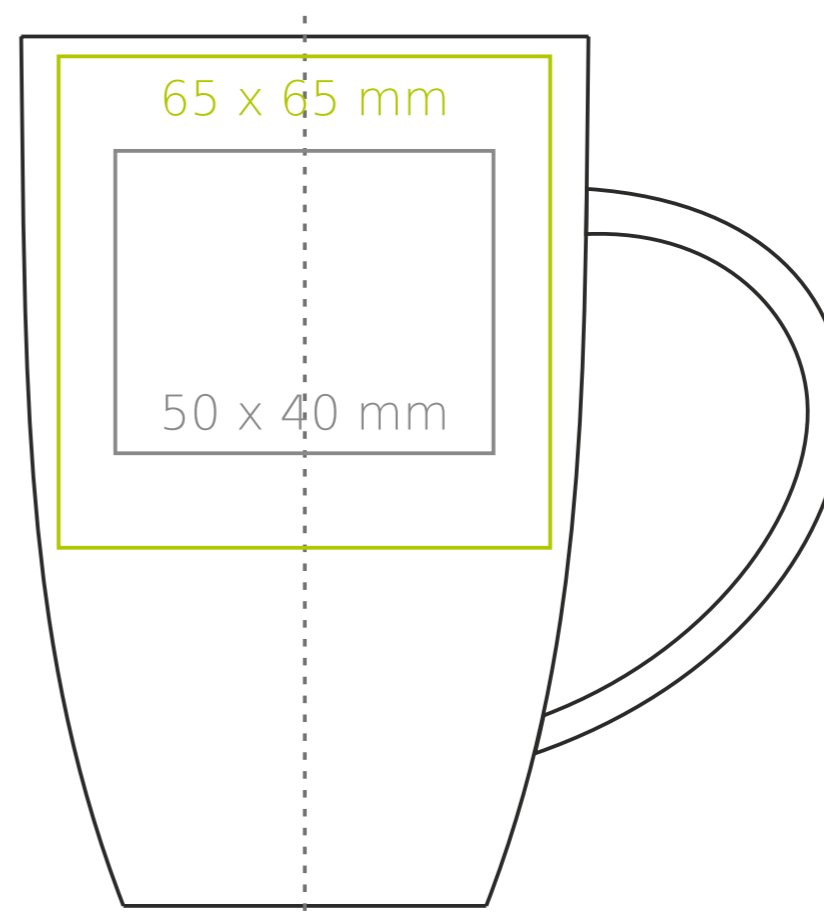

M/016 **Sky**

270 ml / h: 115 mm / Ø 74 mm

- | | |
|----------------------------|--------------|
| Nadruk na uchu | - 50 x 15 mm |
| Nadruk wewnątrz na ściance | - 40 x 10 mm |
| Nadruk od spodu | - Ø 35 mm |

*W przypadku projektów dla kalkomanii wybiegających poza standardową powierzchnię nadruku prosimy o kontakt z działem handlowym.

legenda

- Nadruk kalkomania (Transfer Print)
- Piaskowanie (Sensitive Touch)
- Nadruk bezpośredni (Direct Print)