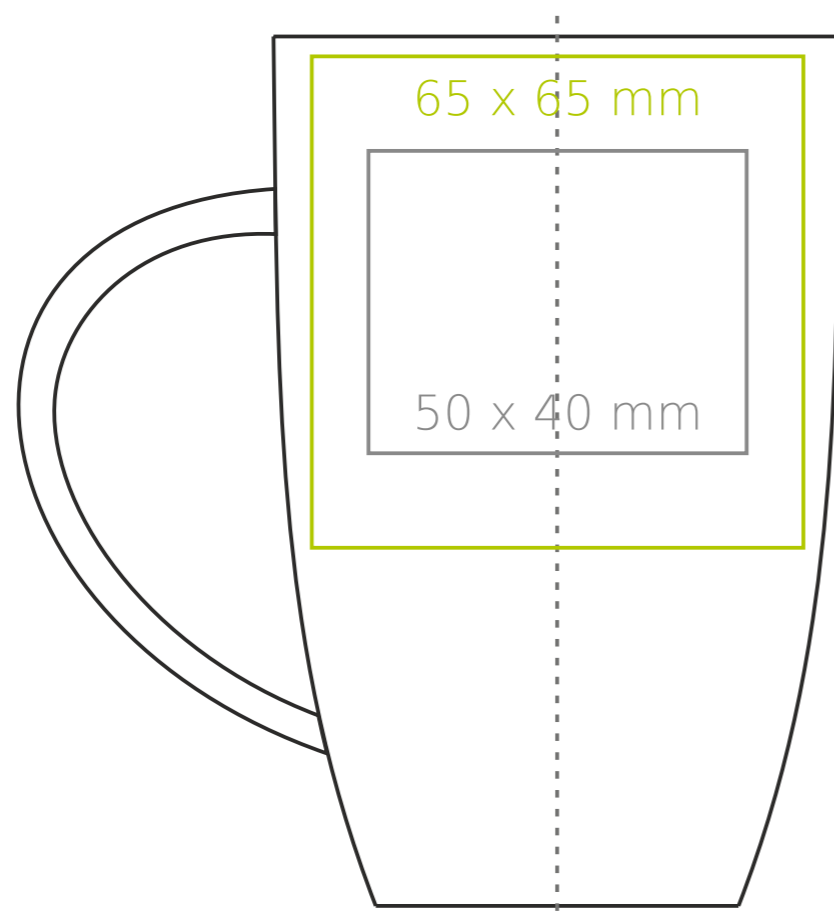

M/016 **Sky**

270 ml / h: 115 mm / Ø 74 mm

- | | |
|----------------------------|--------------|
| Nadruk na uchu | - 50 x 15 mm |
| Nadruk wewnątrz na ściance | - 40 x 10 mm |
| Nadruk od spodu | - Ø 35 mm |

*W przypadku projektów dla kalkomanii wybiegających poza standardową powierzchnię nadruku prosimy o kontakt z działem handlowym.

legenda

- Nadruk kalkomania (Transfer Print)
- Piaskowanie (Sensitive Touch)
- Nadruk bezpośredni (Direct Print)