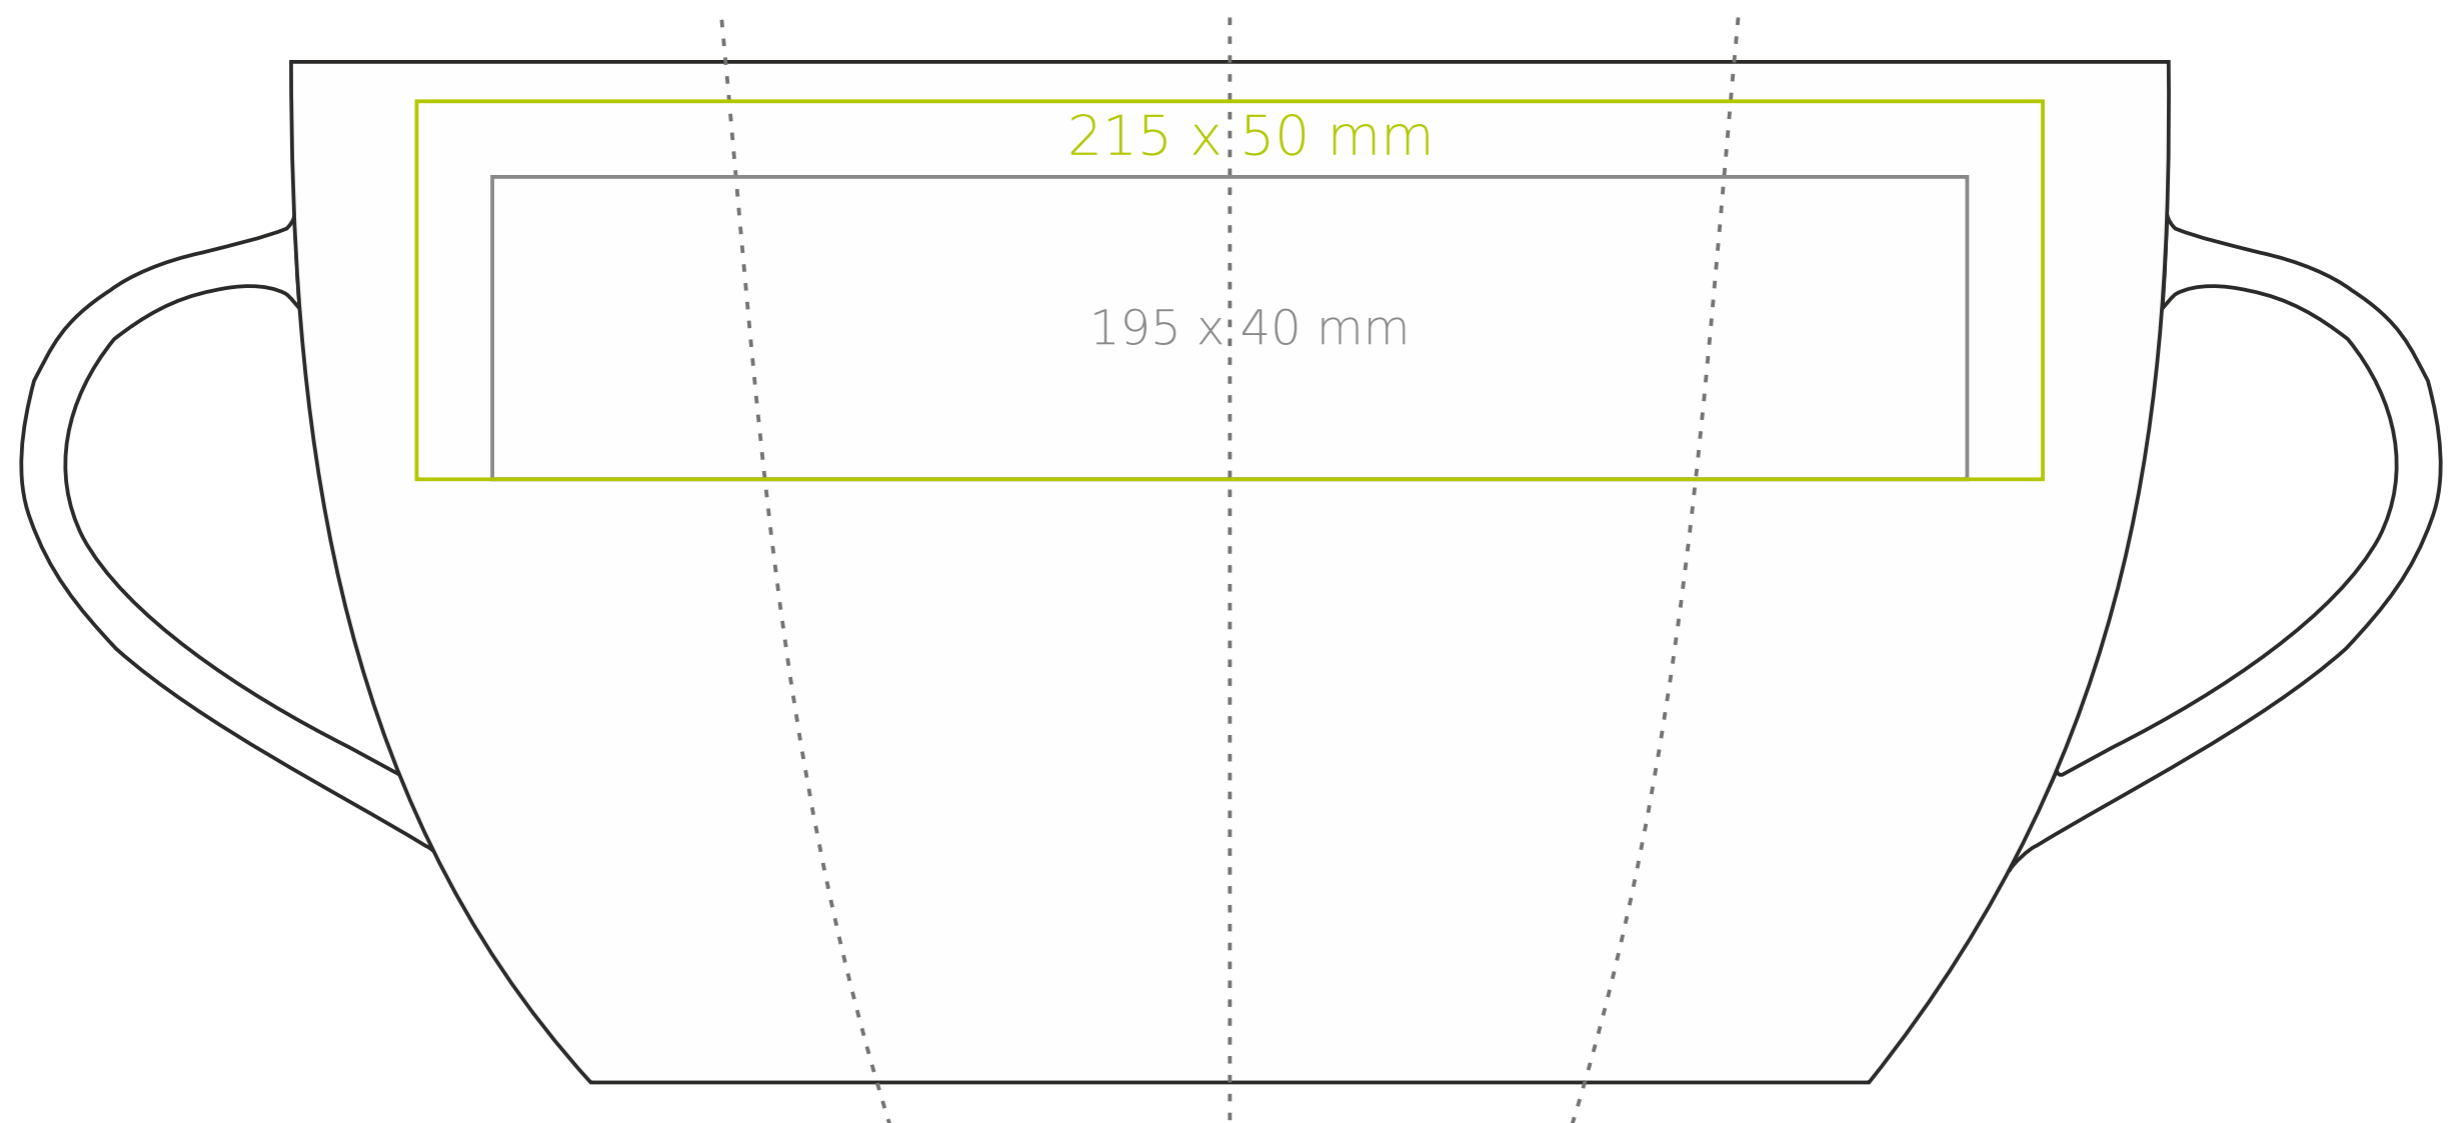

M/016 **Sky**

420 ml / h: 131 mm / Ø 84 mm

- | | |
|----------------------------|--------------|
| Nadruk na uchu | - 50 x 15 mm |
| Nadruk wewnątrz na ściance | - 40 x 10 mm |
| Nadruk od spodu | - Ø 35 mm |

*W przypadku projektów dla kalkomanii wybiegających poza standardową powierzchnię nadruku prosimy o kontakt z działem handlowym.

legenda

- Nadruk kalkomania (Transfer Print)
- Piaskowanie (Sensitive Touch)
- Nadruk bezpośredni (Direct Print)