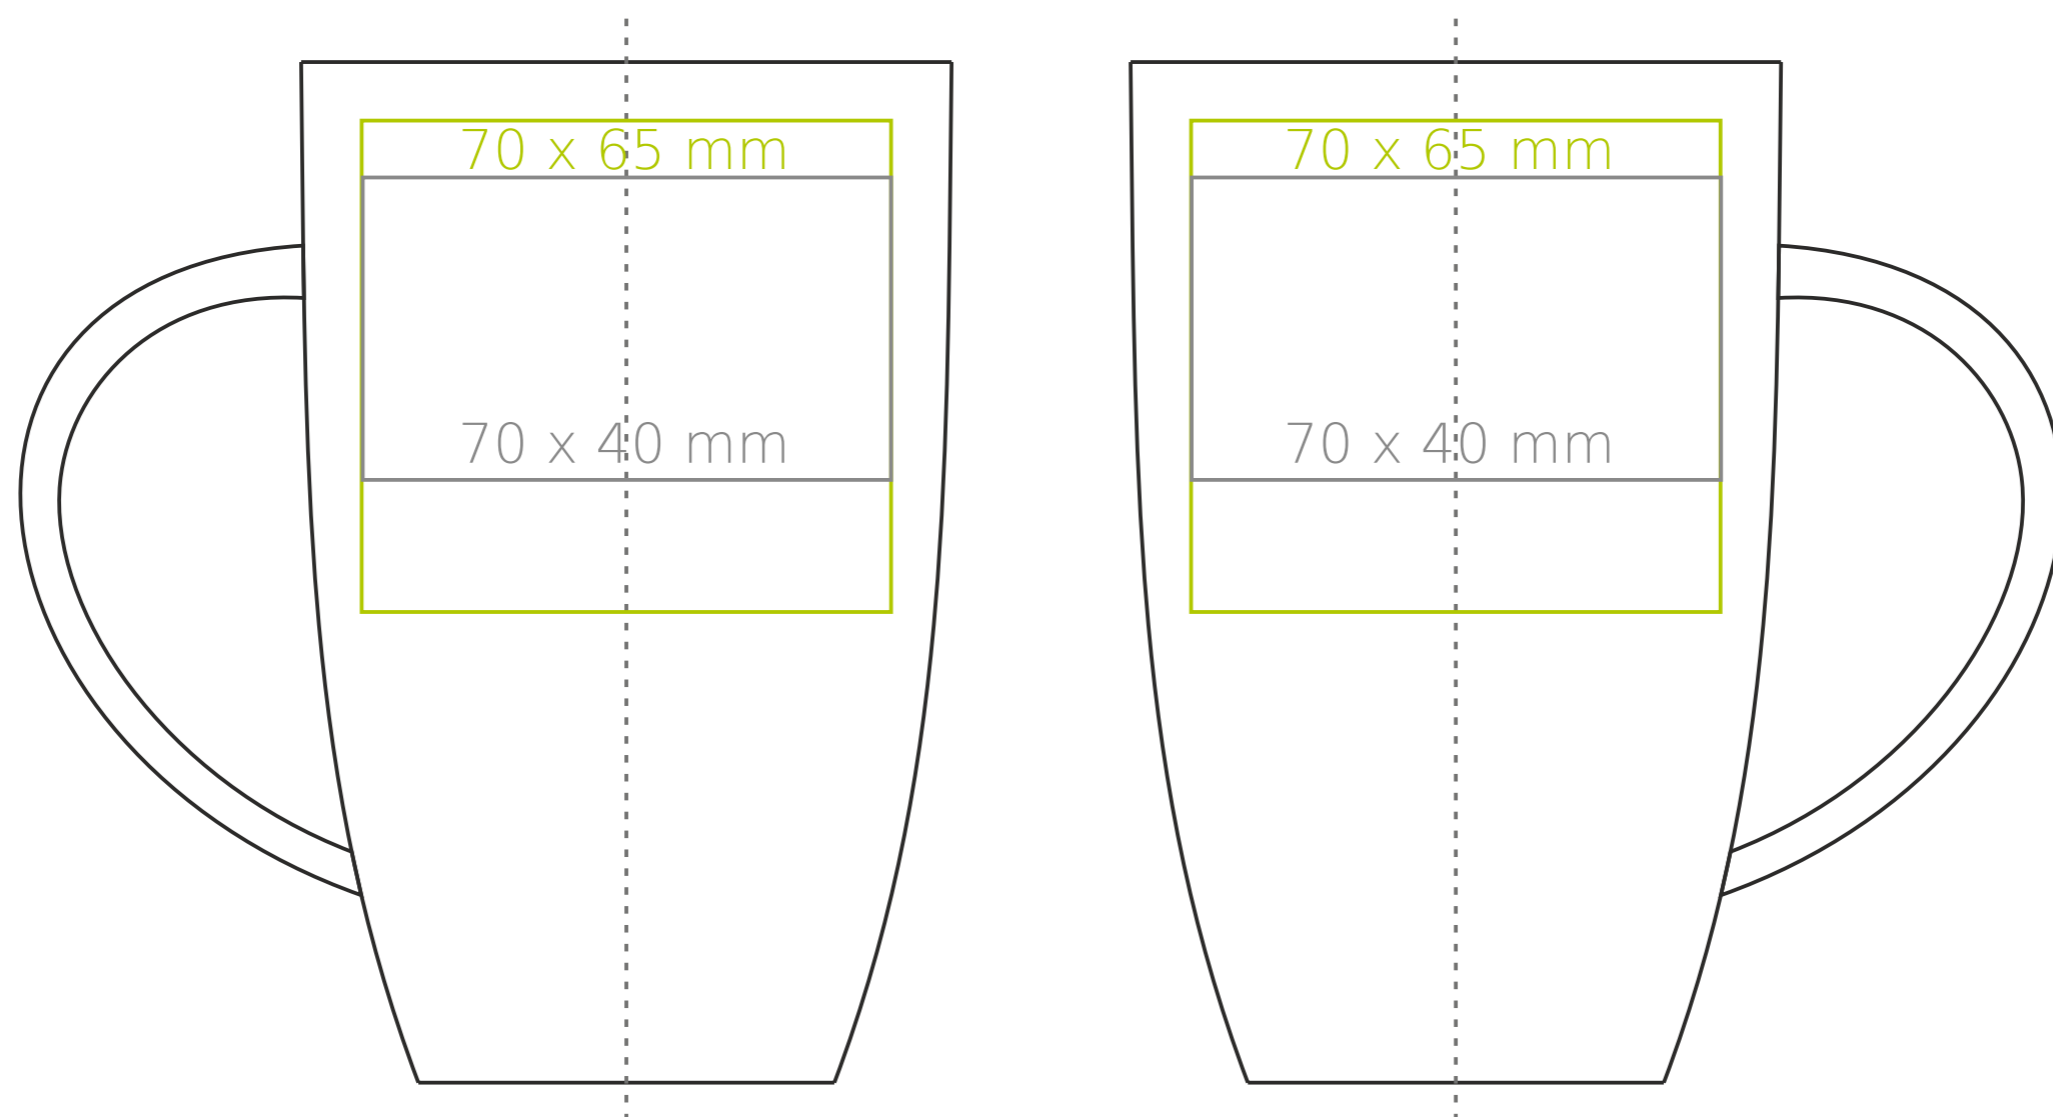

M/016 **Sky**

420 ml / h: 131 mm / Ø 84 mm

- | | |
|----------------------------|--------------|
| Nadruk na uchu | - 50 x 15 mm |
| Nadruk wewnątrz na ściance | - 40 x 10 mm |
| Nadruk od spodu | - Ø 35 mm |

*W przypadku projektów dla kalkomanii wybiegających poza standardową powierzchnię nadruku prosimy o kontakt z działem handlowym.

legenda

- Nadruk kalkomania (Transfer Print)
- Piaskowanie (Sensitive Touch)
- Nadruk bezpośredni (Direct Print)