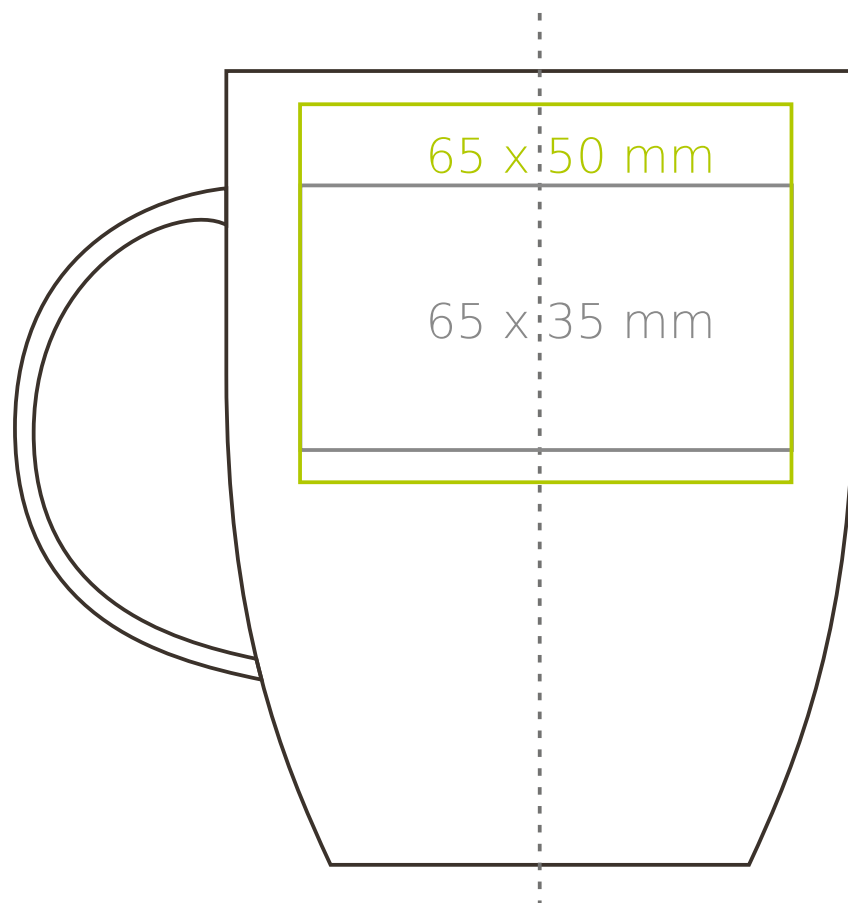

M/113 **Roxy**

330 ml / h: 105 mm / Ø 82 mm

Nadruk na uchu	- 50 x 10 mm
Nadruk wewnątrz na ściance	- 50 x 20 mm
Nadruk wewnątrz na dnie	- Ø 35 mm
Nadruk od spodu	- Ø 40 mm

*W przypadku projektów dla kalkomanii wybiegających poza standardową powierzchnię nadruku prosimy o kontakt z działem handlowym.