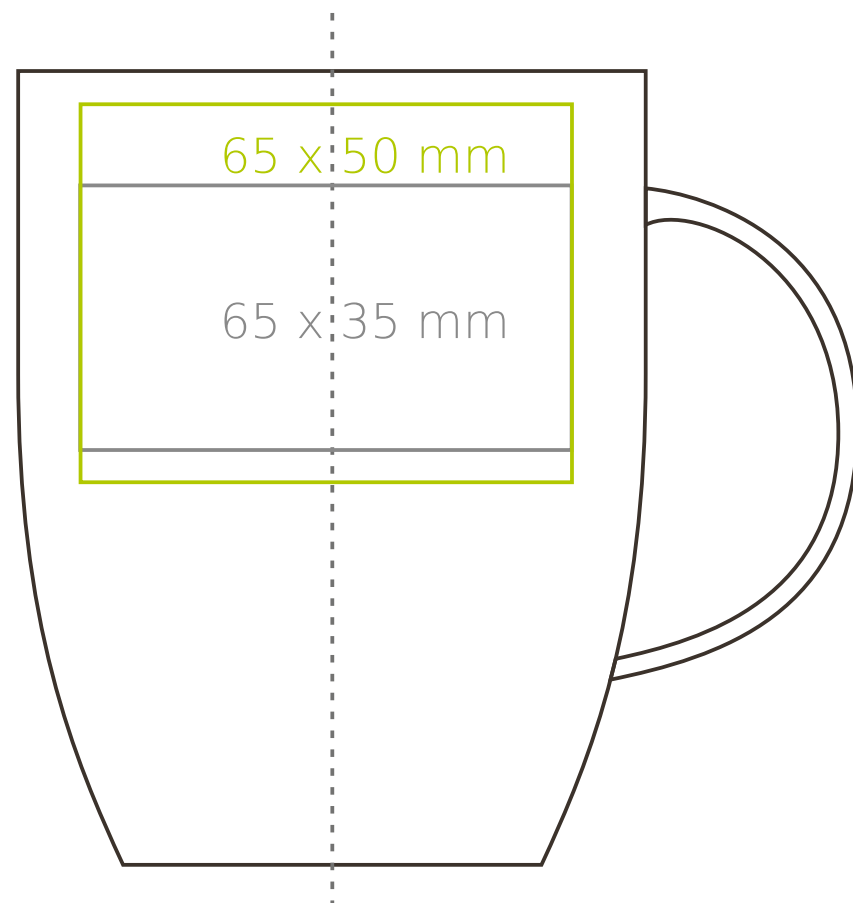

M/113 **Roxy**

330 ml / h: 105 mm / Ø 82 mm

Nadruk na uchu	- 50 x 10 mm
Nadruk wewnątrz na ściance	- 50 x 20 mm
Nadruk wewnątrz na dnie	- Ø 35 mm
Nadruk od spodu	- Ø 40 mm

*W przypadku projektów dla kalkomanii wybiegających poza standardową powierzchnię nadruku prosimy o kontakt z działem handlowym.