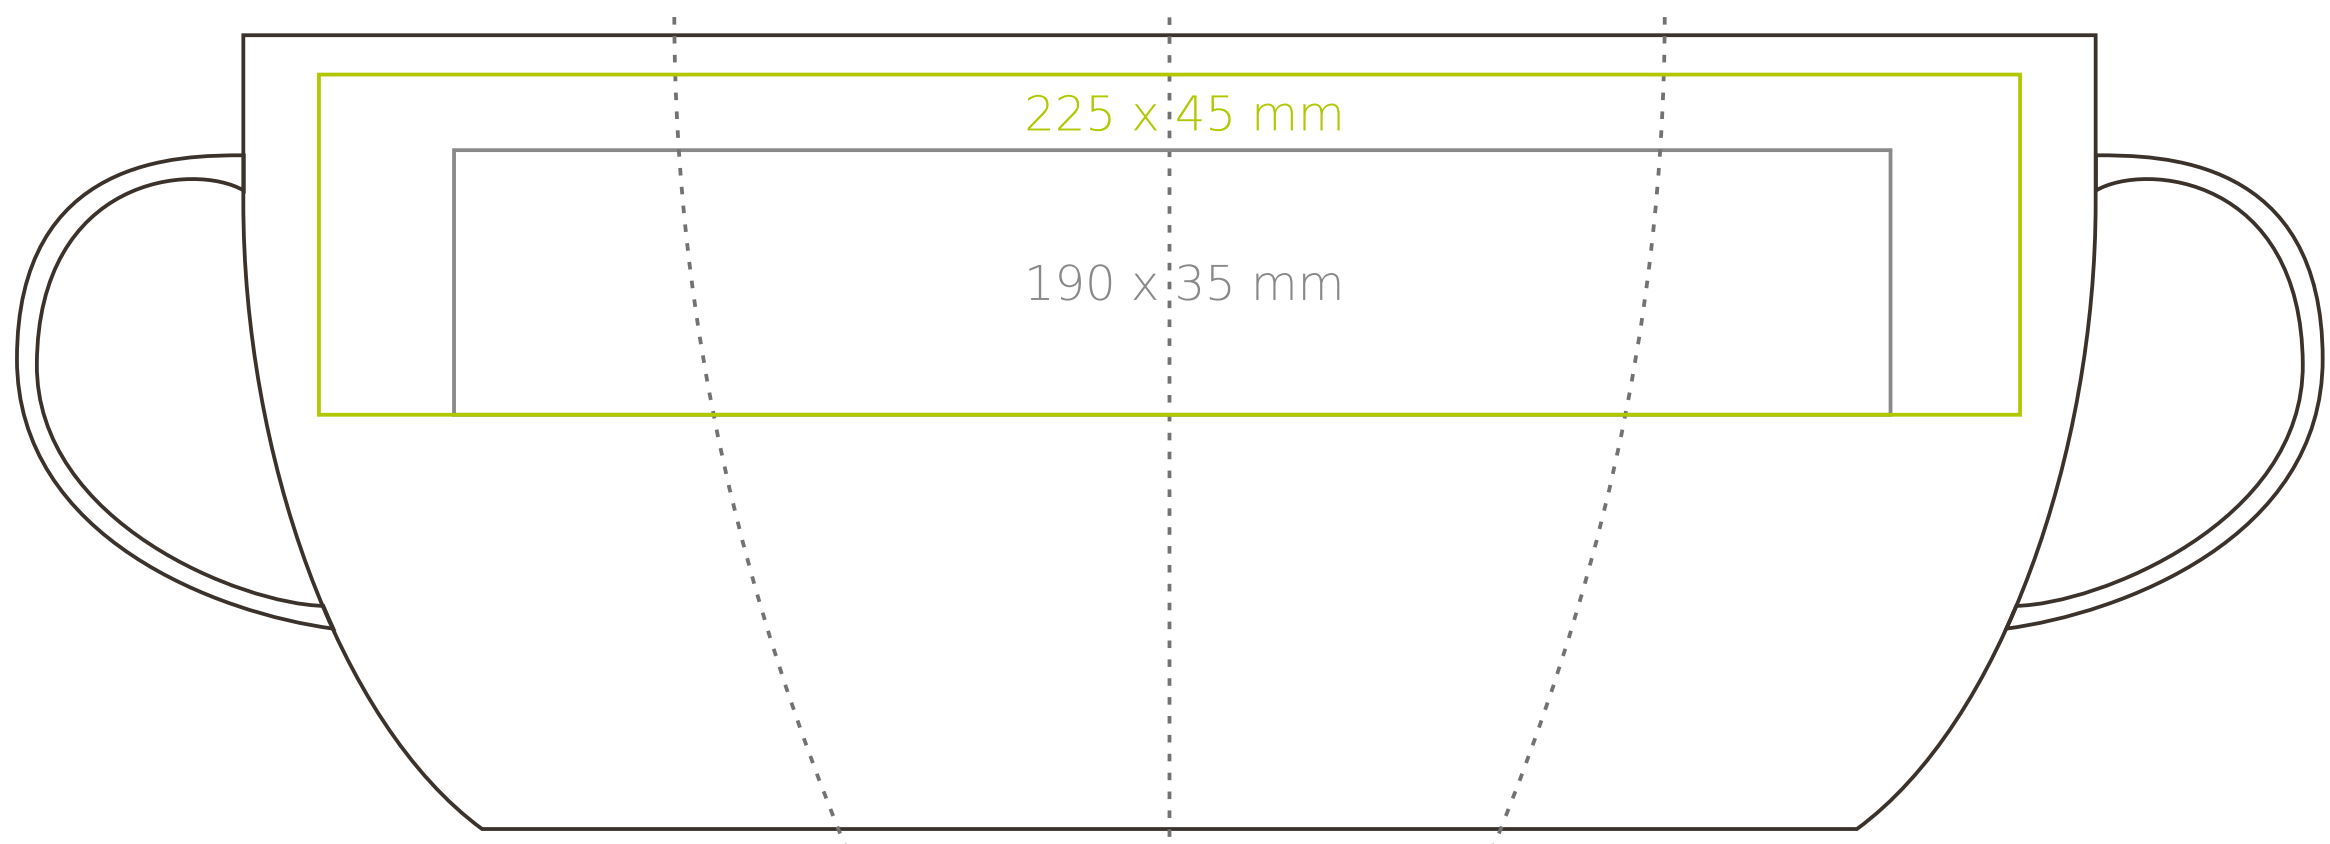

M/113 **Roxy**

330 ml / h: 105 mm / Ø 82 mm

Nadruk na uchu	- 50 x 10 mm
Nadruk wewnątrz na ściance	- 50 x 20 mm
Nadruk wewnątrz na dnie	- Ø 35 mm
Nadruk od spodu	- Ø 40 mm

*W przypadku projektów dla kalkomanii wybiegających poza standardową powierzchnię nadruku prosimy o kontakt z działem handlowym.

legenda

- Nadruk kalkomania (Transfer Print)
- Piaskowanie (Sensitive Touch)
- Nadruk bezpośredni (Direct Print)