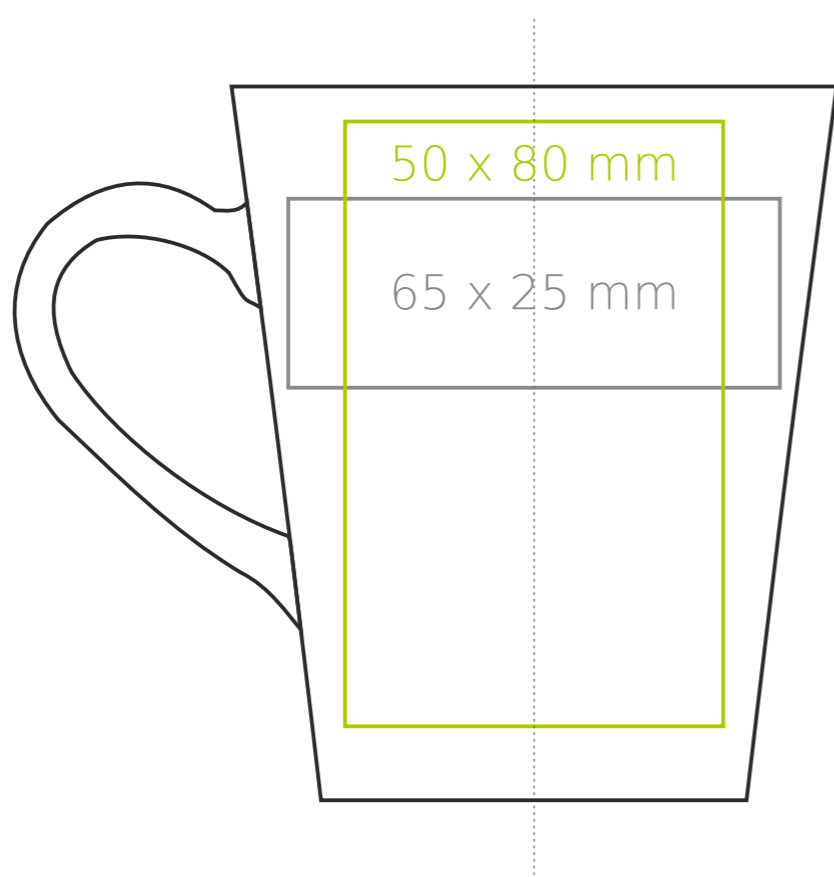

M/026 **Opty**

280 ml / h: 95 mm / Ø 82 mm

- | | |
|----------------------------|--------------|
| Nadruk wewnątrz na ściance | - 50 x 20 mm |
| Nadruk wewnątrz na dnie | - Ø 30 mm |
| Nadruk od spodu | - Ø 35 mm |