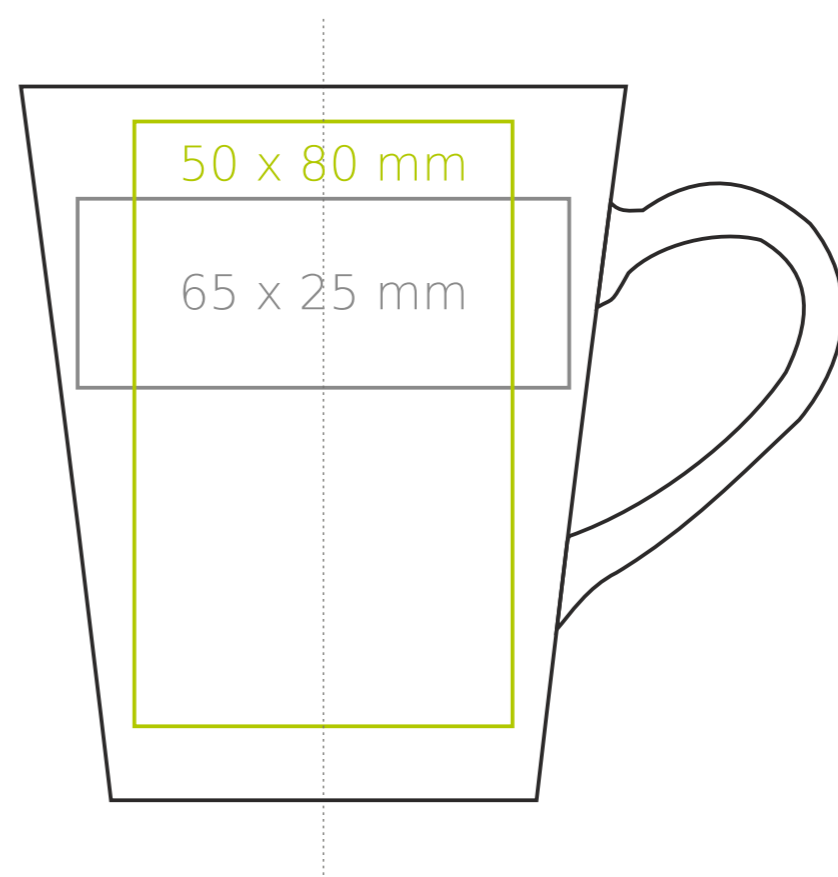

M/026 **Opty**

280 ml / h: 95 mm / Ø 82 mm

- | | |
|----------------------------|--------------|
| Nadruk wewnątrz na ściance | - 50 x 20 mm |
| Nadruk wewnątrz na dnie | - Ø 30 mm |
| Nadruk od spodu | - Ø 35 mm |

*W przypadku projektów dla kalkomanii wybiegających poza standardową powierzchnię nadruku prosimy o kontakt z działem handlowym.

legenda

- Nadruk kalkomania (Transfer Print)
- Piaskowanie (Sensitive Touch)
- Nadruk bezpośredni (Direct Print)