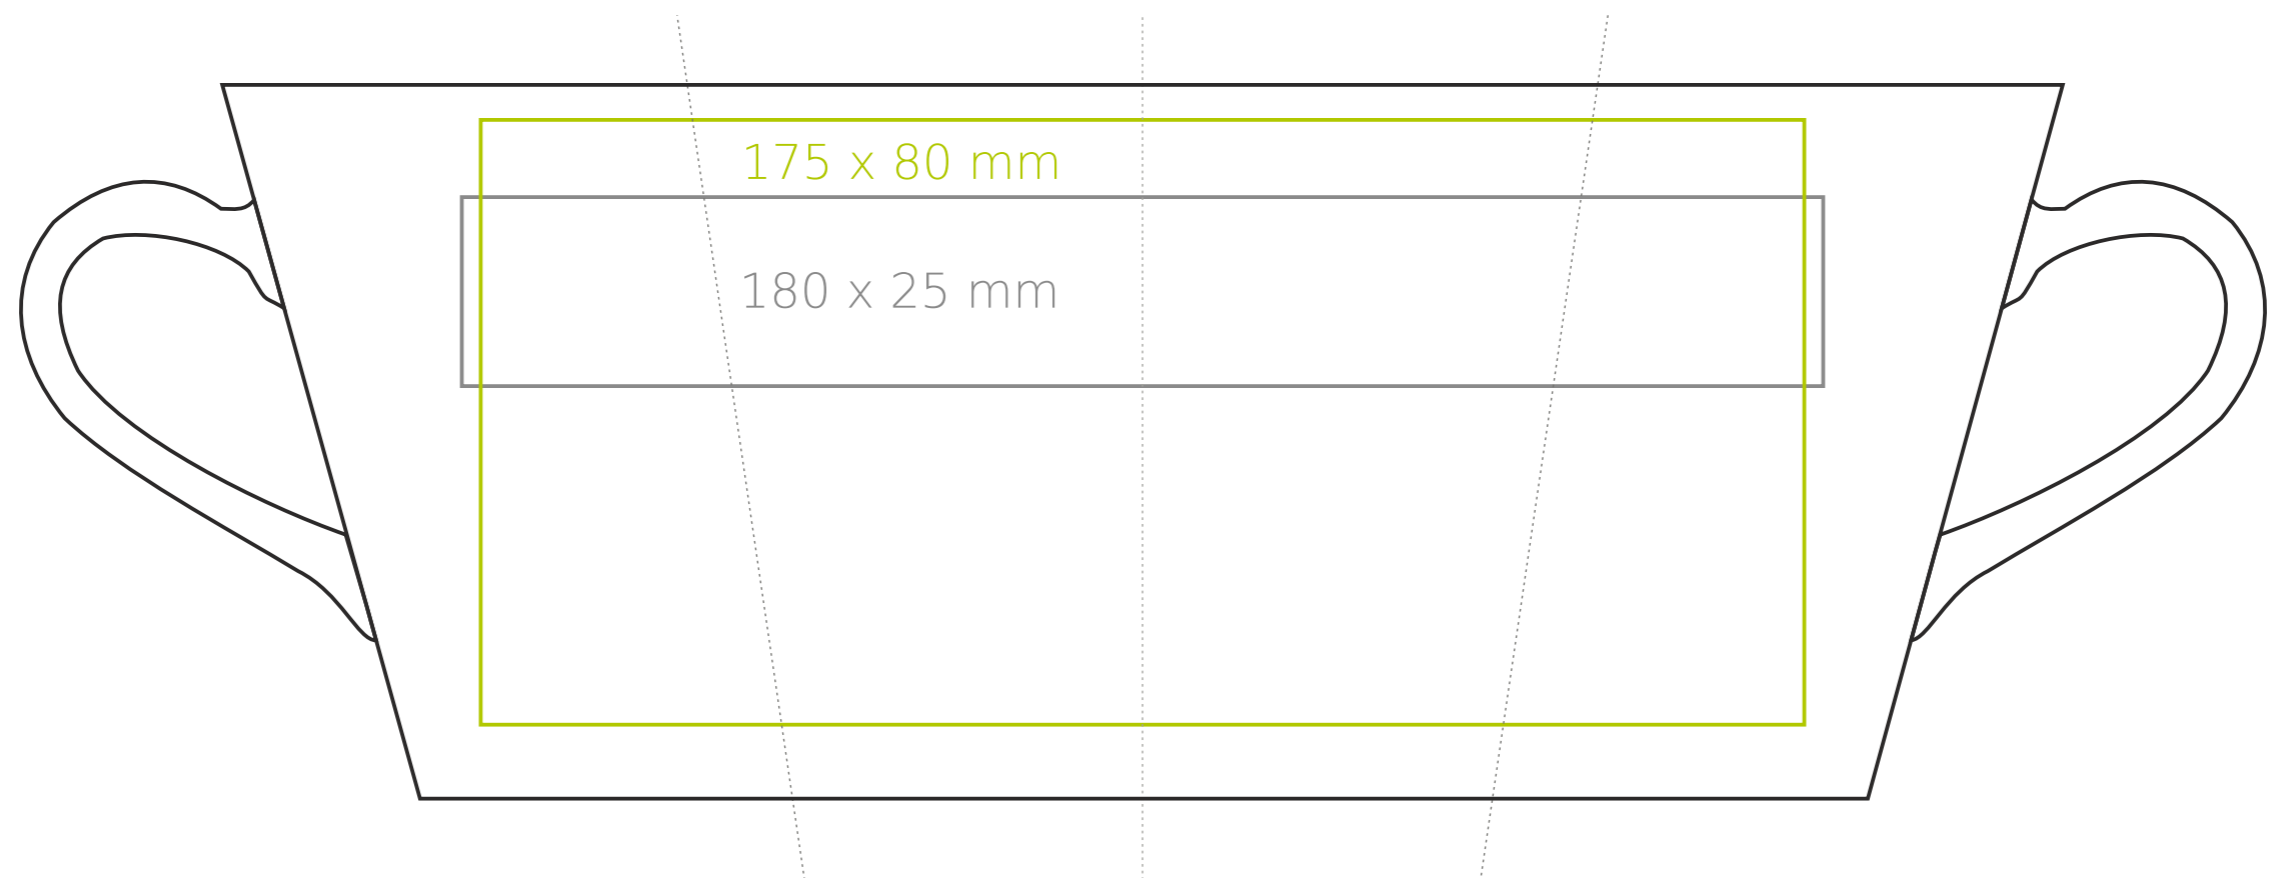

M/026 **Opty**

280 ml / h: 95 mm / Ø 82 mm

- | | |
|----------------------------|--------------|
| Nadruk wewnątrz na ściance | - 50 x 20 mm |
| Nadruk wewnątrz na dnie | - Ø 30 mm |
| Nadruk od spodu | - Ø 35 mm |

*W przypadku projektów dla kalkomanii wybiegających poza standardową powierzchnię nadruku prosimy o kontakt z działem handlowym.

legenda

- Nadruk kalkomania (Transfer Print)
- Piaskowanie (Sensitive Touch)
- Nadruk bezpośredni (Direct Print)