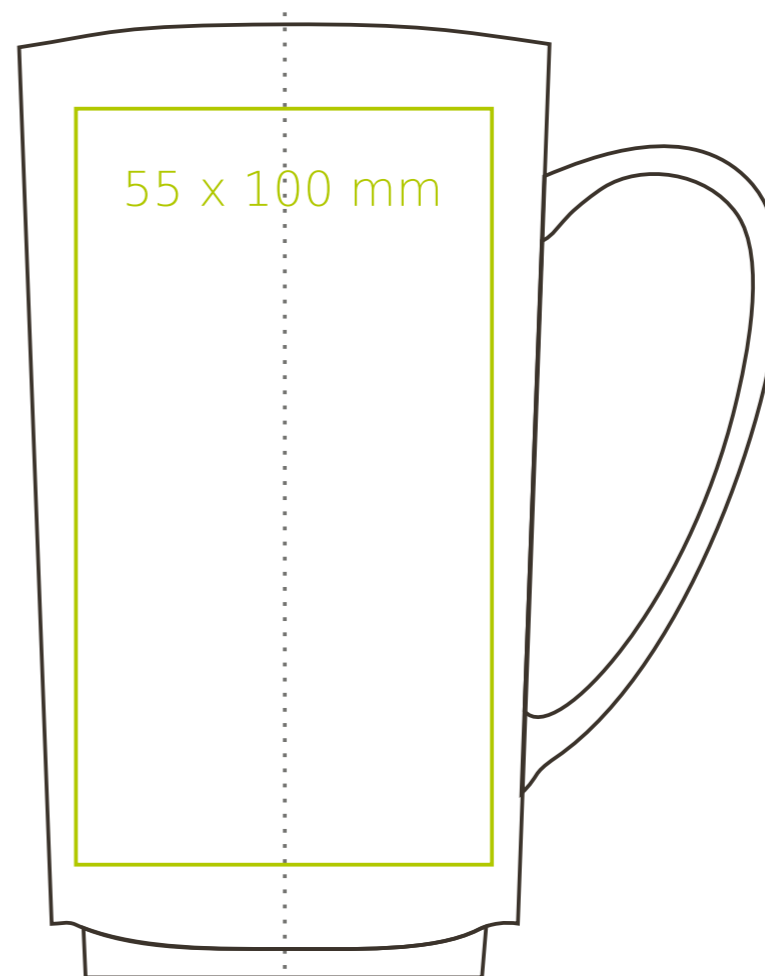

M/041 Ocean

270 ml / h: 125 mm / Ø 70 mm

- | | |
|----------------------------|--------------|
| Nadruk na uchu | - 50 x 8 mm |
| Nadruk wewnątrz na ściance | - 40 x 10 mm |
| Nadruk od spodu | - Ø 30 mm |

*W przypadku projektów dla kalkomanii wybiegających poza standardową powierzchnię nadruku prosimy o kontakt z działem handlowym.

legenda

- Nadruk kalkomania (Transfer Print)
- Piaskowanie (Sensitive Touch)