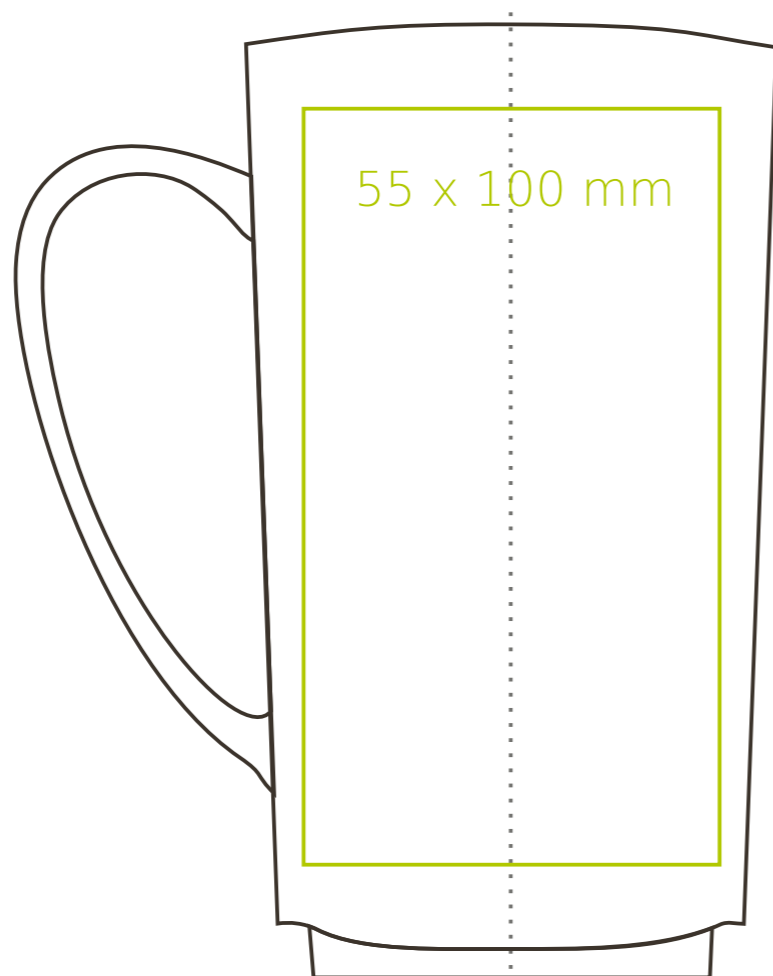

M/041 Ocean

270 ml / h: 125 mm / Ø 70 mm

- | | |
|----------------------------|--------------|
| Nadruk na uchu | - 50 x 8 mm |
| Nadruk wewnątrz na ściance | - 40 x 10 mm |
| Nadruk od spodu | - Ø 30 mm |

*W przypadku projektów dla kalkomanii wybiegających poza standardową powierzchnię nadruku prosimy o kontakt z działem handlowym.

legenda

- Nadruk kalkomania (Transfer Print)
- Piaskowanie (Sensitive Touch)