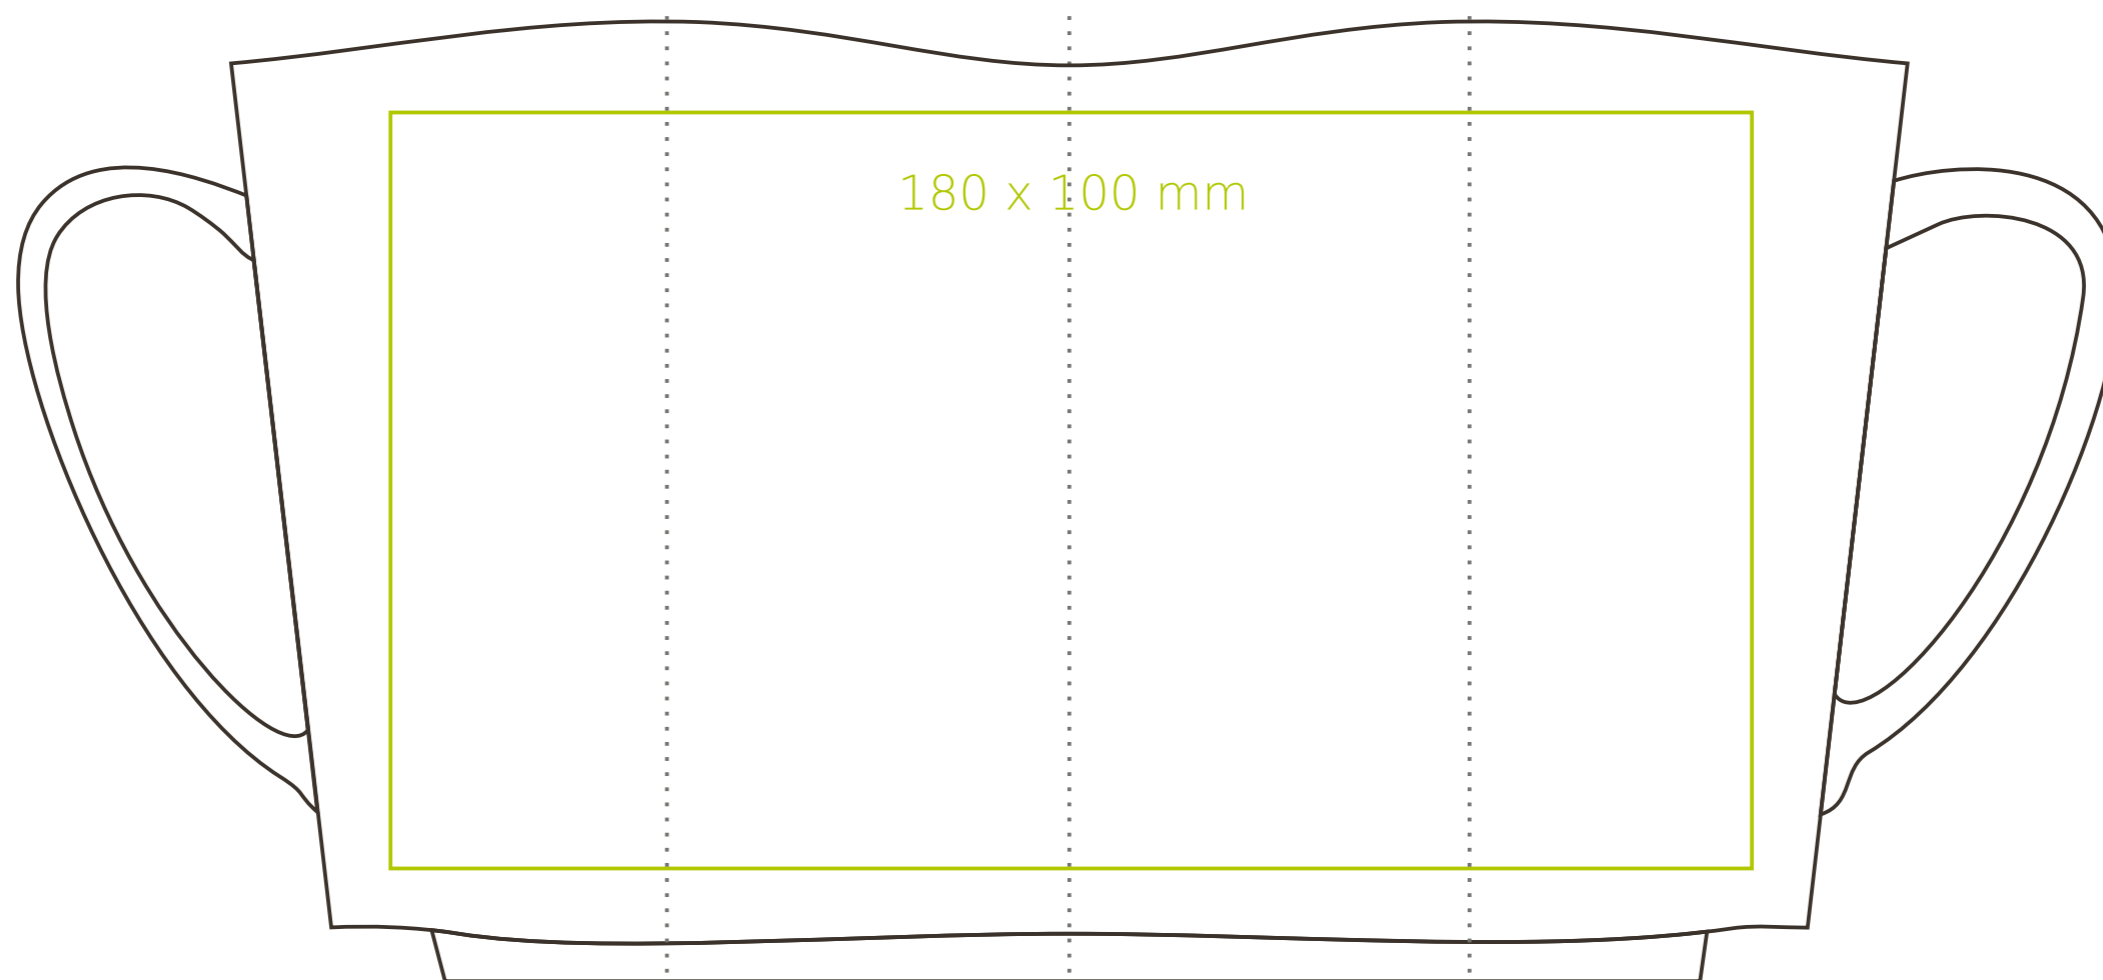

M/041 Ocean

270 ml / h: 125 mm / Ø 70 mm

- | | |
|----------------------------|--------------|
| Nadruk na uchu | - 50 x 8 mm |
| Nadruk wewnątrz na ściance | - 40 x 10 mm |
| Nadruk od spodu | - Ø 30 mm |

*W przypadku projektów dla kalkomanii wybiegających poza standardową powierzchnię nadruku prosimy o kontakt z działem handlowym.

legenda

- Nadruk kalkomania (Transfer Print)
- Piaskowanie (Sensitive Touch)