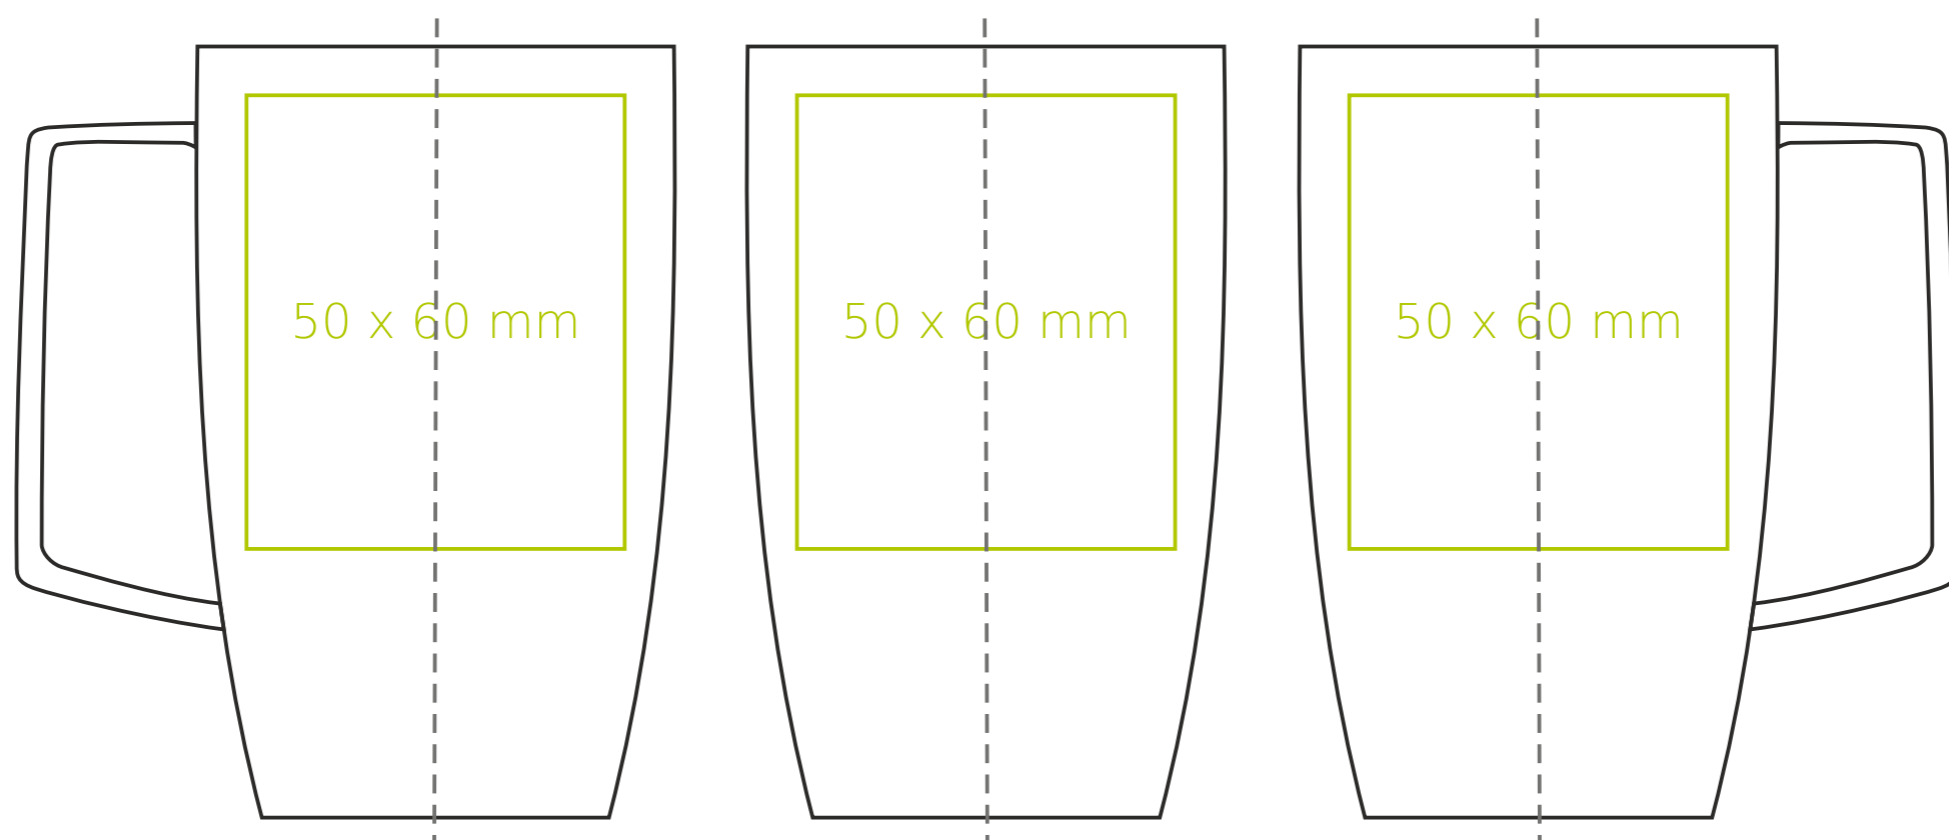

# M/011 Magnetic

250 ml / h: 102 mm / Ø 71x71 mm

Nadruk na uchu	- 50 x 10 mm
Nadruk wewnątrz na ściance	- 40 x 15 mm
Nadruk od spodu	- 25 x 25 mm

\*W przypadku projektów dla kalkomanii wybiegających poza standardową powierzchnię nadruku prosimy o kontakt z działem handlowym.

## legenda

- Nadruk kalkomania (Transfer Print)
- Piaskowanie (Sensitive Touch)