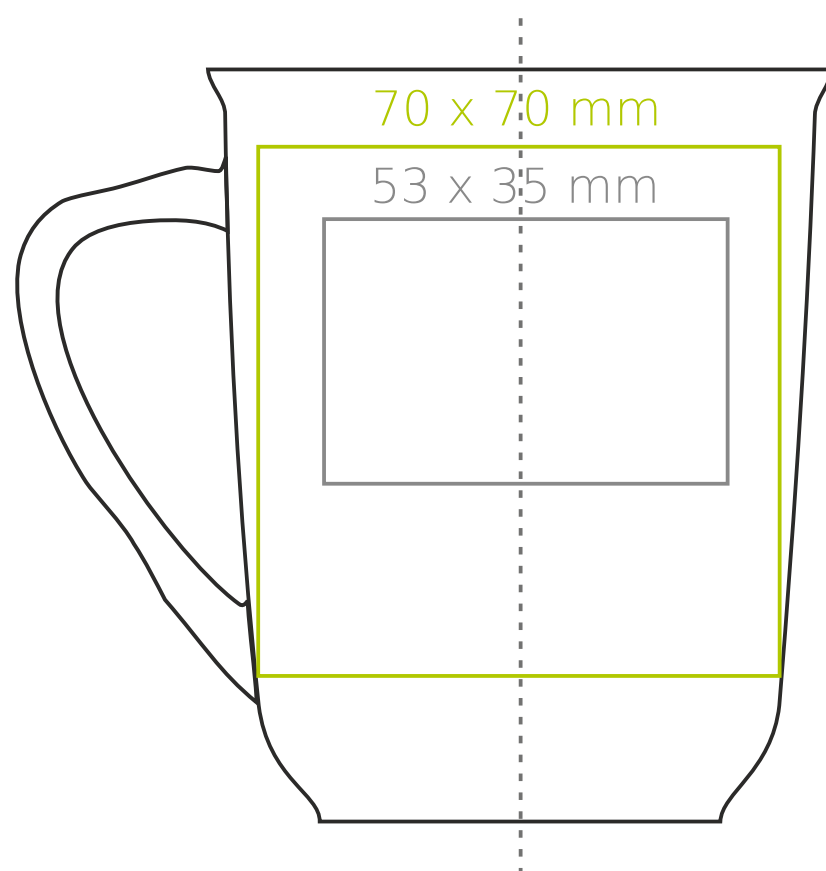

M/080 Ergo

280 ml / h: 100 mm / Ø 85 mm

Nadruk na uchu	- 20 x 10 mm
Nadruk wewnątrz na ściance	- 50 x 20 mm
Nadruk wewnątrz na dnie	- Ø 40 mm
Nadruk od spodu	- Ø 40 mm

*W przypadku projektów dla kalkomanii wybiegających poza standardową powierzchnię nadruku prosimy o kontakt z działem handlowym.