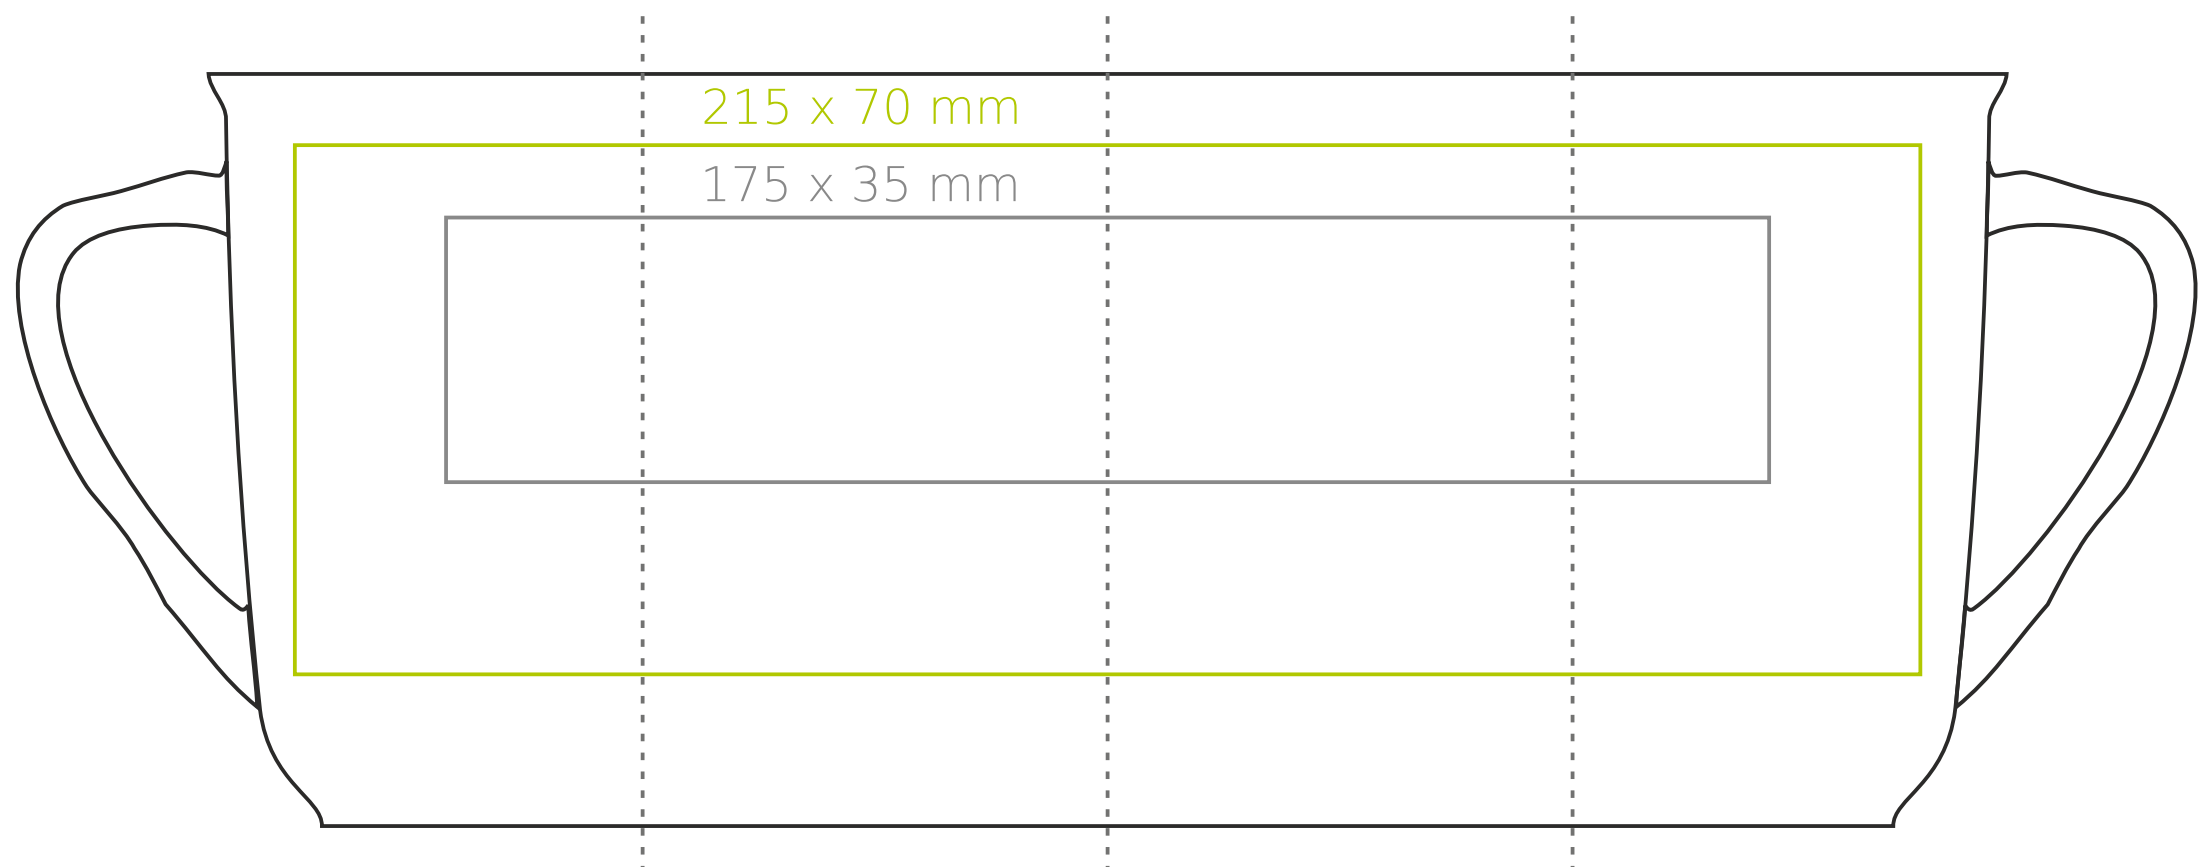

M/080 Ergo

280 ml / h: 100 mm / Ø 85 mm

Nadruk na uchu	- 20 x 10 mm
Nadruk wewnątrz na ściance	- 50 x 20 mm
Nadruk wewnątrz na dnie	- Ø 40 mm
Nadruk od spodu	- Ø 40 mm

*W przypadku projektów dla kalkomanii wybiegających poza standardową powierzchnię nadruku prosimy o kontakt z działem handlowym.

legenda

- Nadruk kalkomania (Transfer Print)
- Piaskowanie (Sensitive Touch)
- Nadruk bezpośredni (Direct Print)