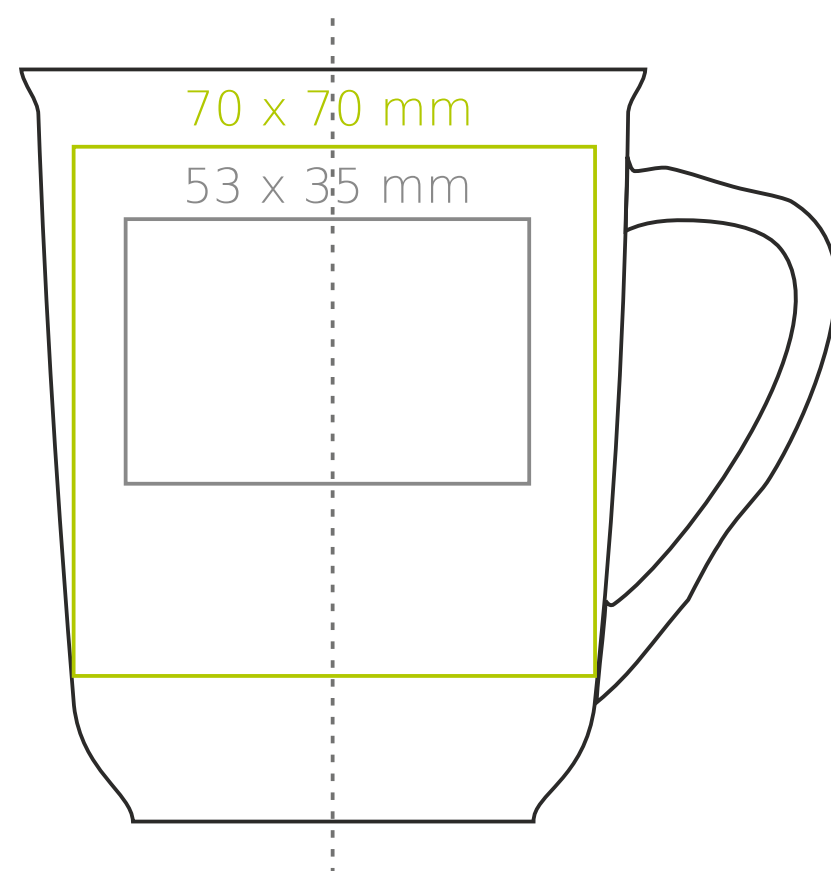

M/080 Ergo

280 ml / h: 100 mm / Ø 85 mm

Nadruk na uchu	- 20 x 10 mm
Nadruk wewnątrz na ściance	- 50 x 20 mm
Nadruk wewnątrz na dnie	- Ø 40 mm
Nadruk od spodu	- Ø 40 mm

*W przypadku projektów dla kalkomanii wybiegających poza standardową powierzchnię nadruku prosimy o kontakt z działem handlowym.