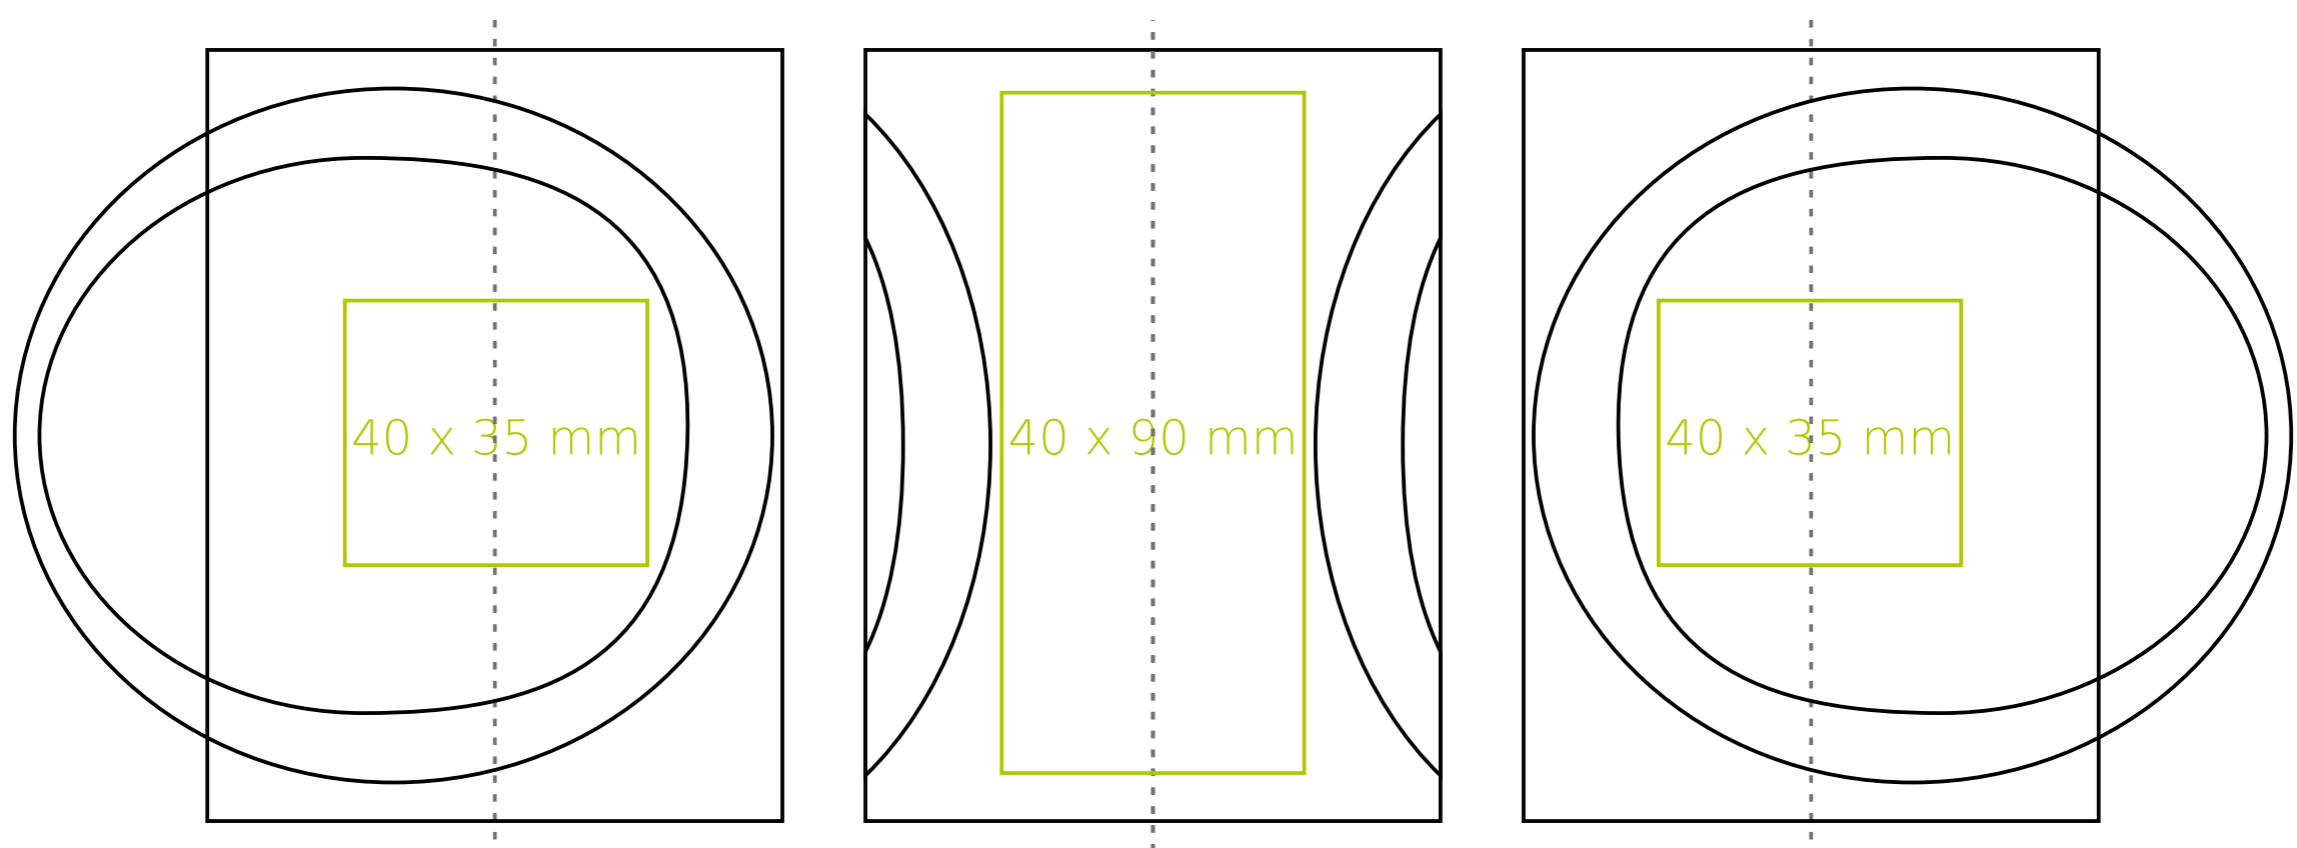

M/014 **Creativo**

280 ml / h: 102 mm / Ø 76 mm

- Nadruk na uchu - 90 x 10 mm
- Nadruk wewnątrz na ściance - 40 x 20 mm
- Nadruk od spodu - Ø 35 mm

\*W przypadku projektów dla kalkomanii wybiegających poza standardową powierzchnię nadruku prosimy o kontakt z działem handlowym.