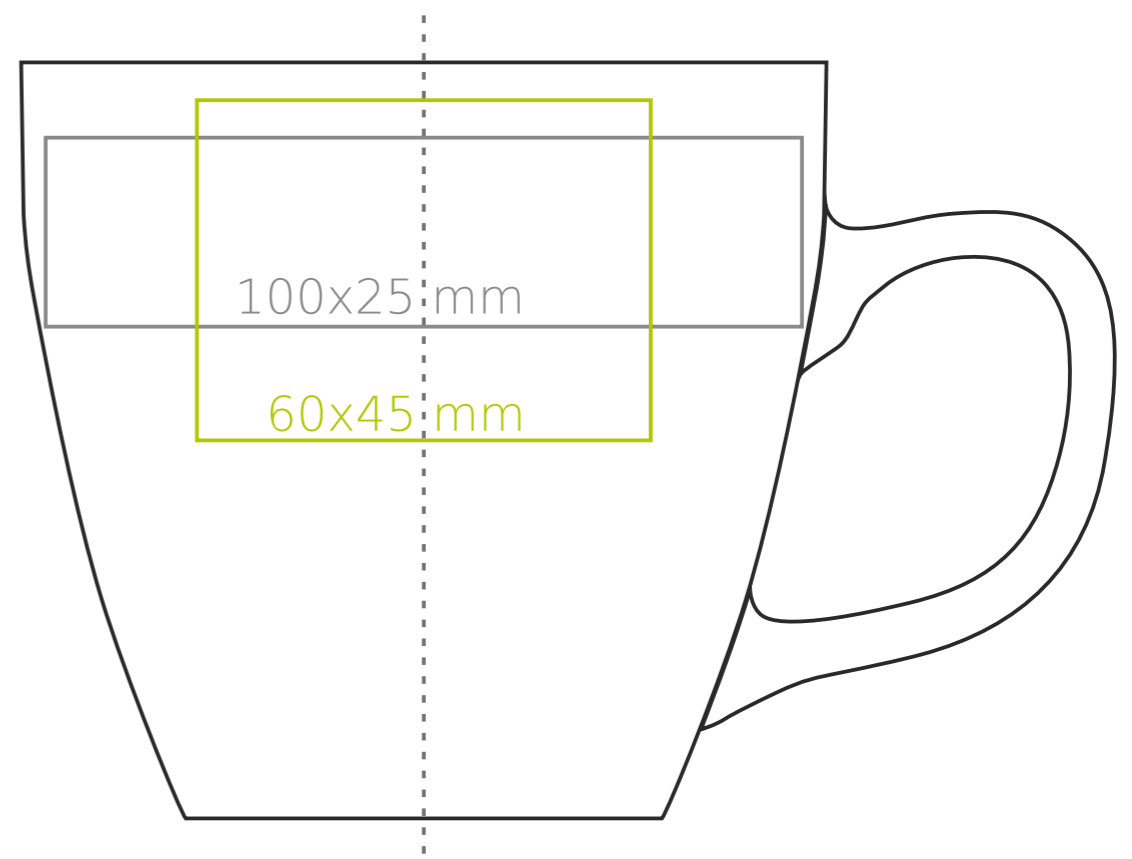

M/107 **Americano**

450 ml / h: 100 mm / Ø 97 mm

Nadruk na uchu	- 40 x 10 mm
Nadruk wewnątrz na ściance	- 50 x 15 mm
Nadruk wewnątrz na dnie	- Ø 35 mm
Nadruk od spodu	- Ø 35 mm

\*W przypadku projektów dla kalkomanii wybiegających poza standardową powierzchnię nadruku prosimy o kontakt z działem handlowym.

## legenda

- Nadruk kalkomania (Transfer Print)
- Piaskowanie (Sensitive Touch)
- Nadruk bezpośredni (Direct Print)