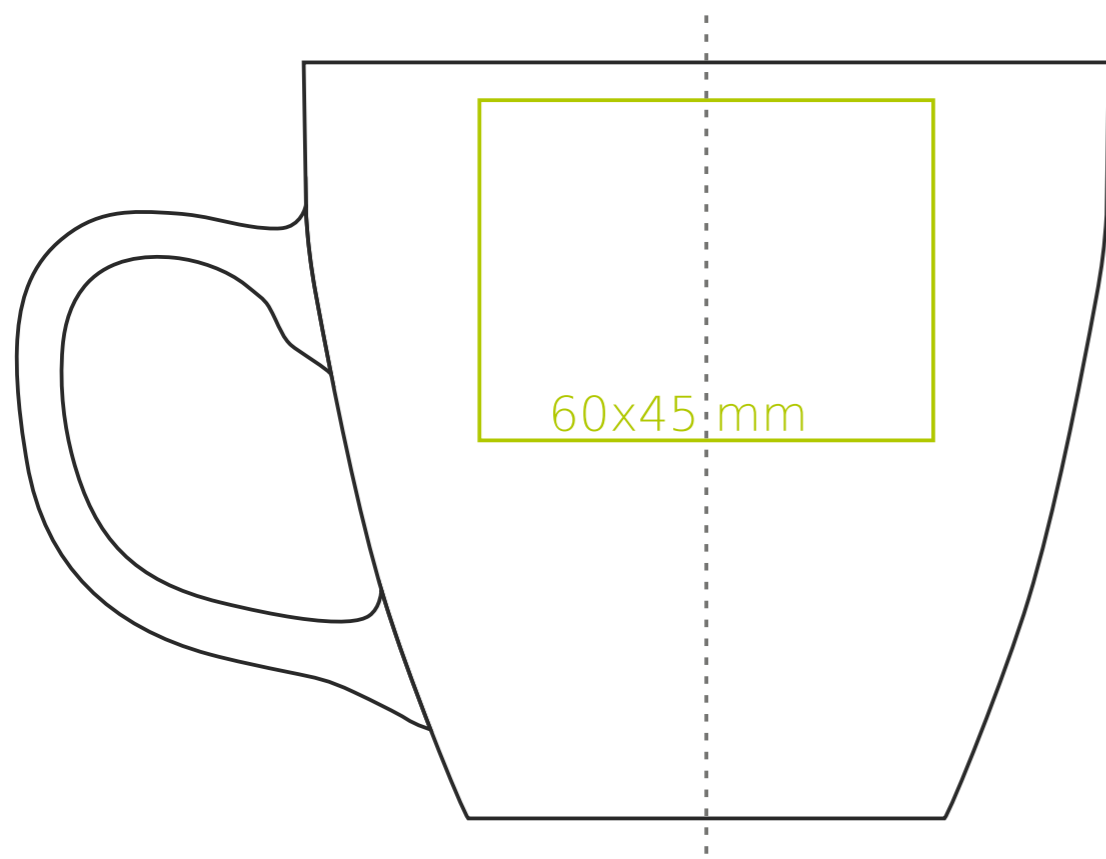

M/107 **Americano**

450 ml / h: 100 mm / Ø 97 mm

Nadruk na uchu	- 40 x 10 mm
Nadruk wewnątrz na ściance	- 50 x 15 mm
Nadruk wewnątrz na dnie	- Ø 35 mm
Nadruk od spodu	- Ø 35 mm

\*W przypadku projektów dla kalkomanii wybiegających poza standardową powierzchnię nadruku prosimy o kontakt z działem handlowym.

## legenda

- Nadruk kalkomania (Transfer Print)
- Piaskowanie (Sensitive Touch)
- Nadruk bezpośredni (Direct Print)