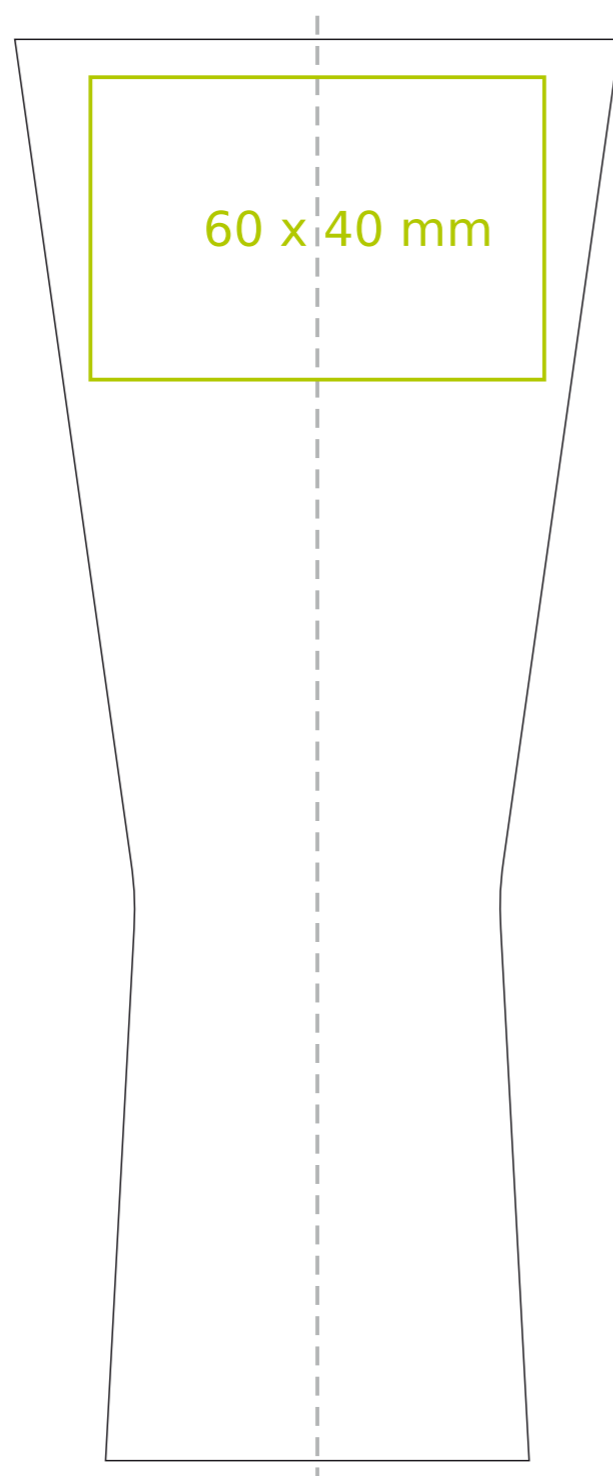

G/408 **Tokyo**

300 ml / h: 188 mm / Ø 78 mm

*W przypadku projektów dla kalkomanii wybiegających poza standardową powierzchnię nadruku prosimy o kontakt z działem handlowym.

legenda

- Nadruk kalkomania (Transfer Print)
- Piaskowanie (Sensitive Touch)