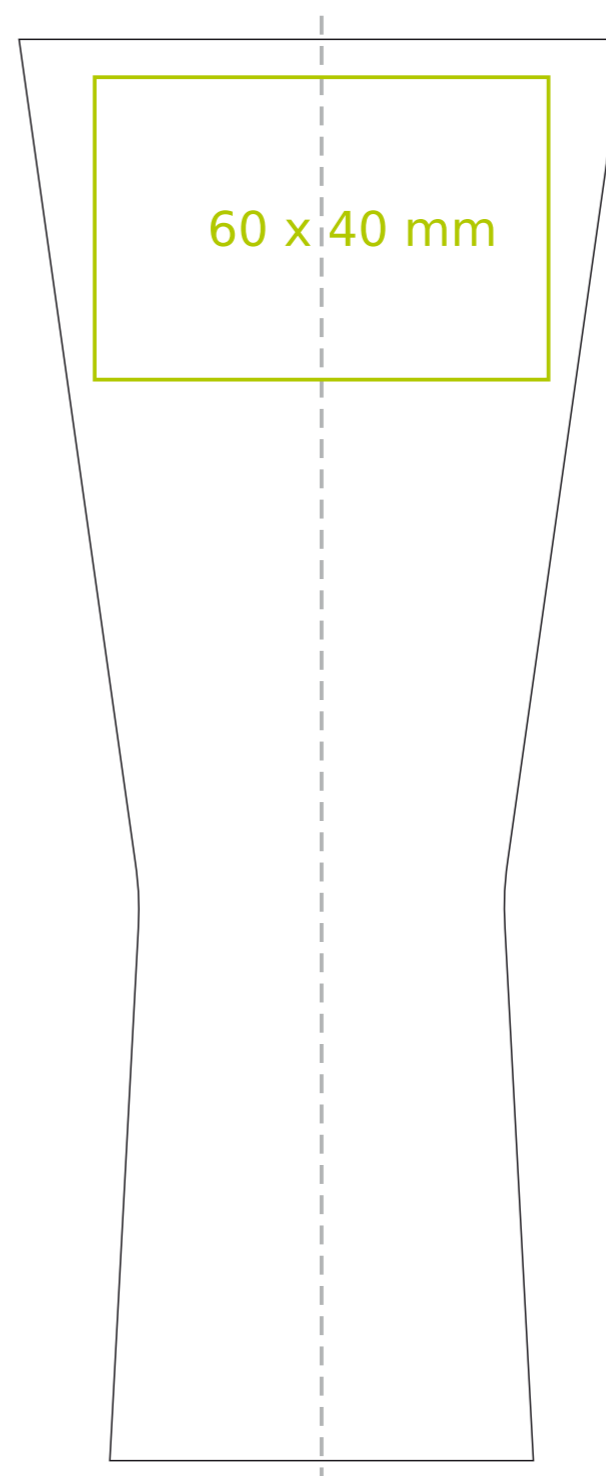

G/408 **Tokyo**

300 ml / h: 188 mm / Ø 78 mm

*W przypadku projektów dla kalkomanii wybiegających poza standardową powierzchnię nadruku prosimy o kontakt z działem handlowym.

legenda

- Nadruk kalkomania (Transfer Print)
- Piaskowanie (Sensitive Touch)