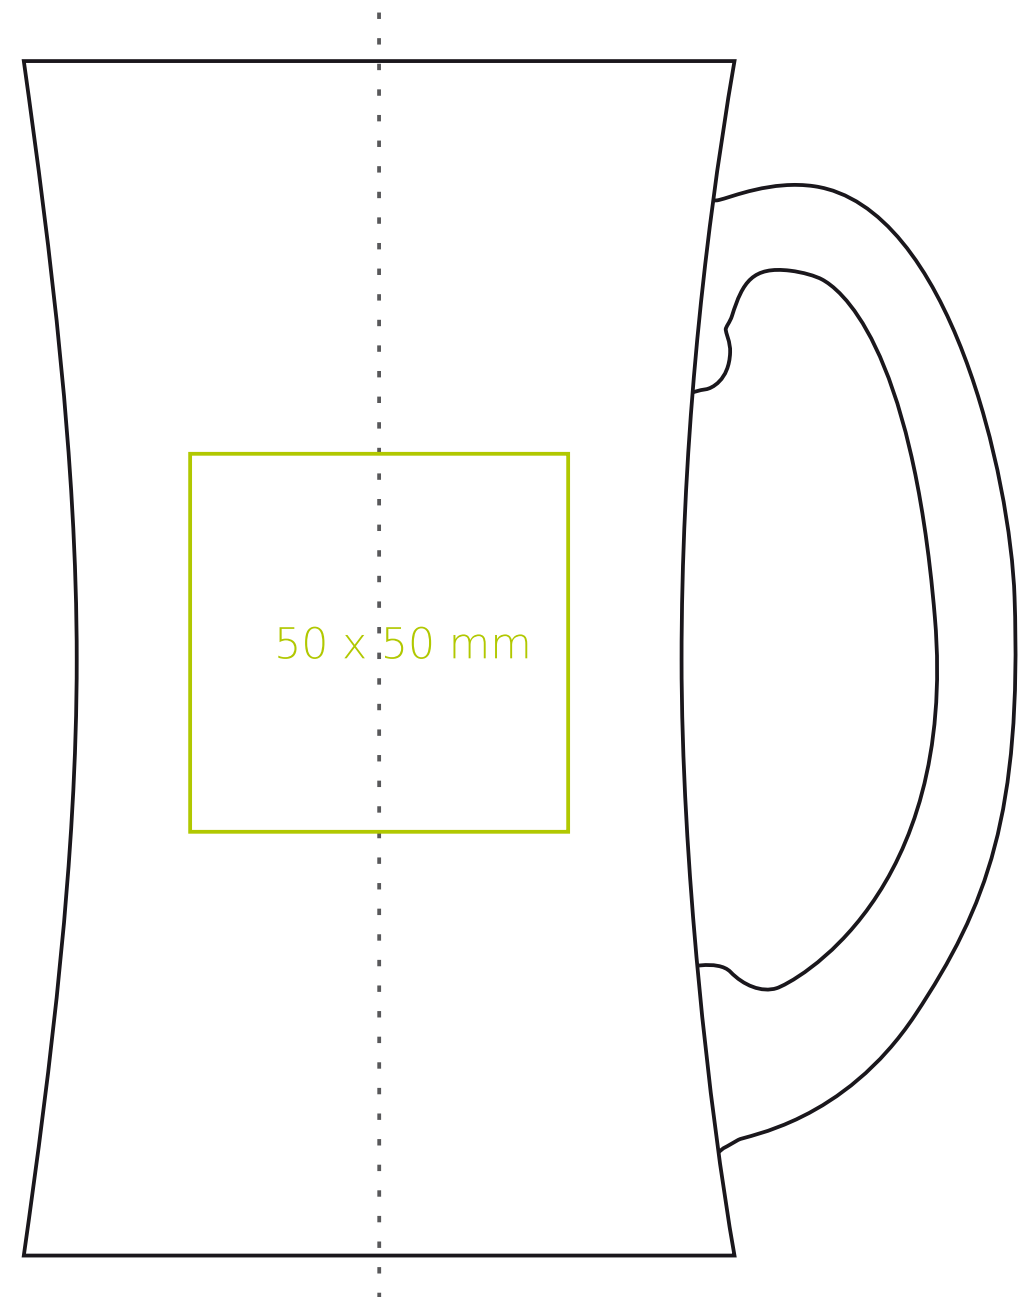

B/401 Malt

500 ml / h: 158 mm / Ø 94 mm

*W przypadku projektów dla kalkomanii wybiegających poza standardową powierzchnię nadruku prosimy o kontakt z działem handlowym.

legenda

- Nadruk kalkomania (Transfer Print)
- Piaskowanie (Sensitive Touch)