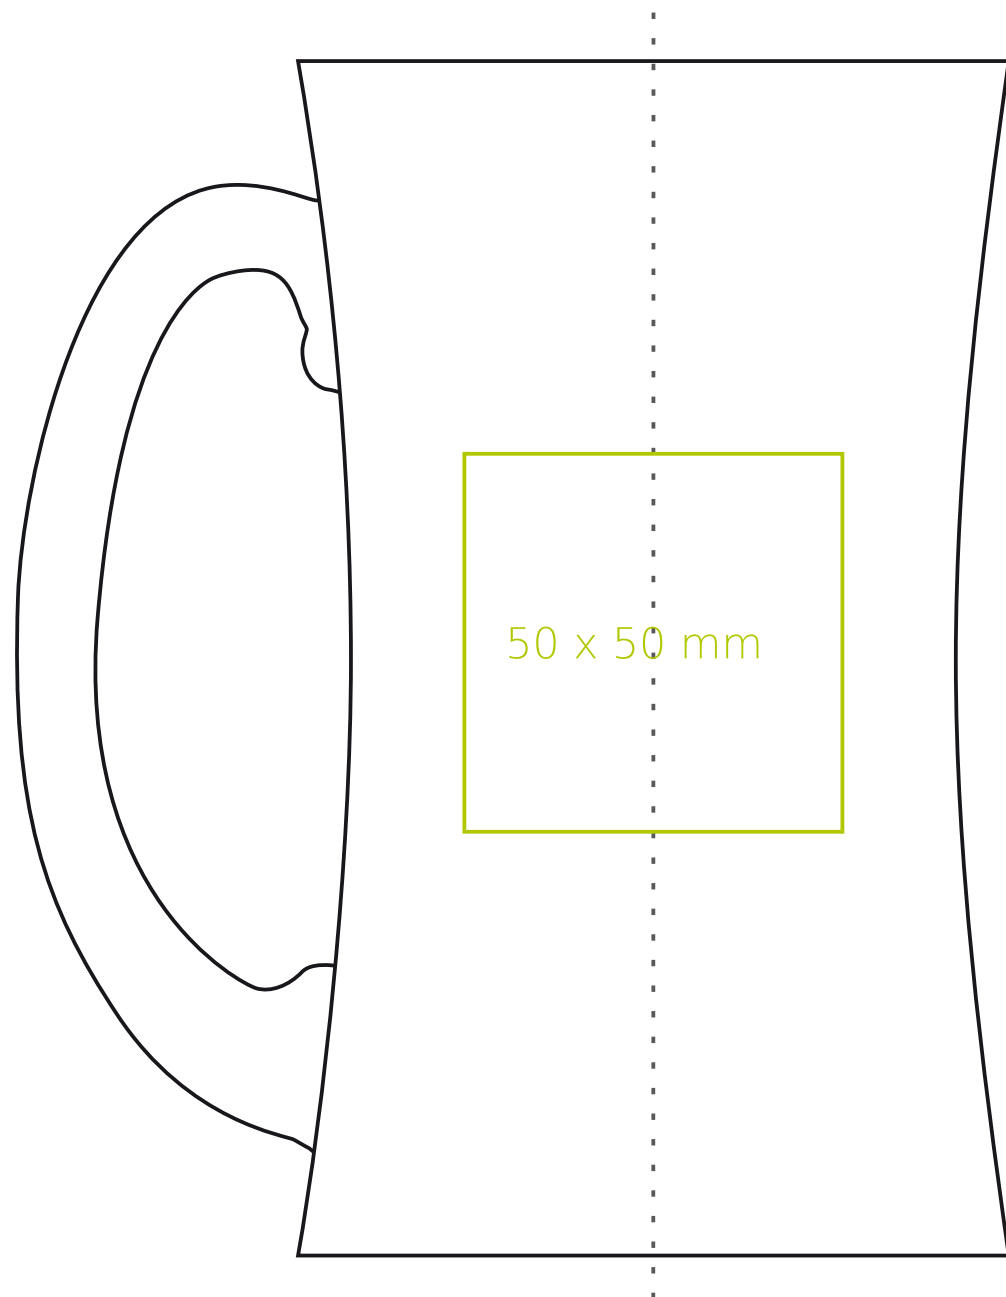

B/401 Malt

500 ml / h: 158 mm / Ø 94 mm

*W przypadku projektów dla kalkomanii wybiegających poza standardową powierzchnię nadruku prosimy o kontakt z działem handlowym.

legenda

- Nadruk kalkomania (Transfer Print)
- Piaskowanie (Sensitive Touch)