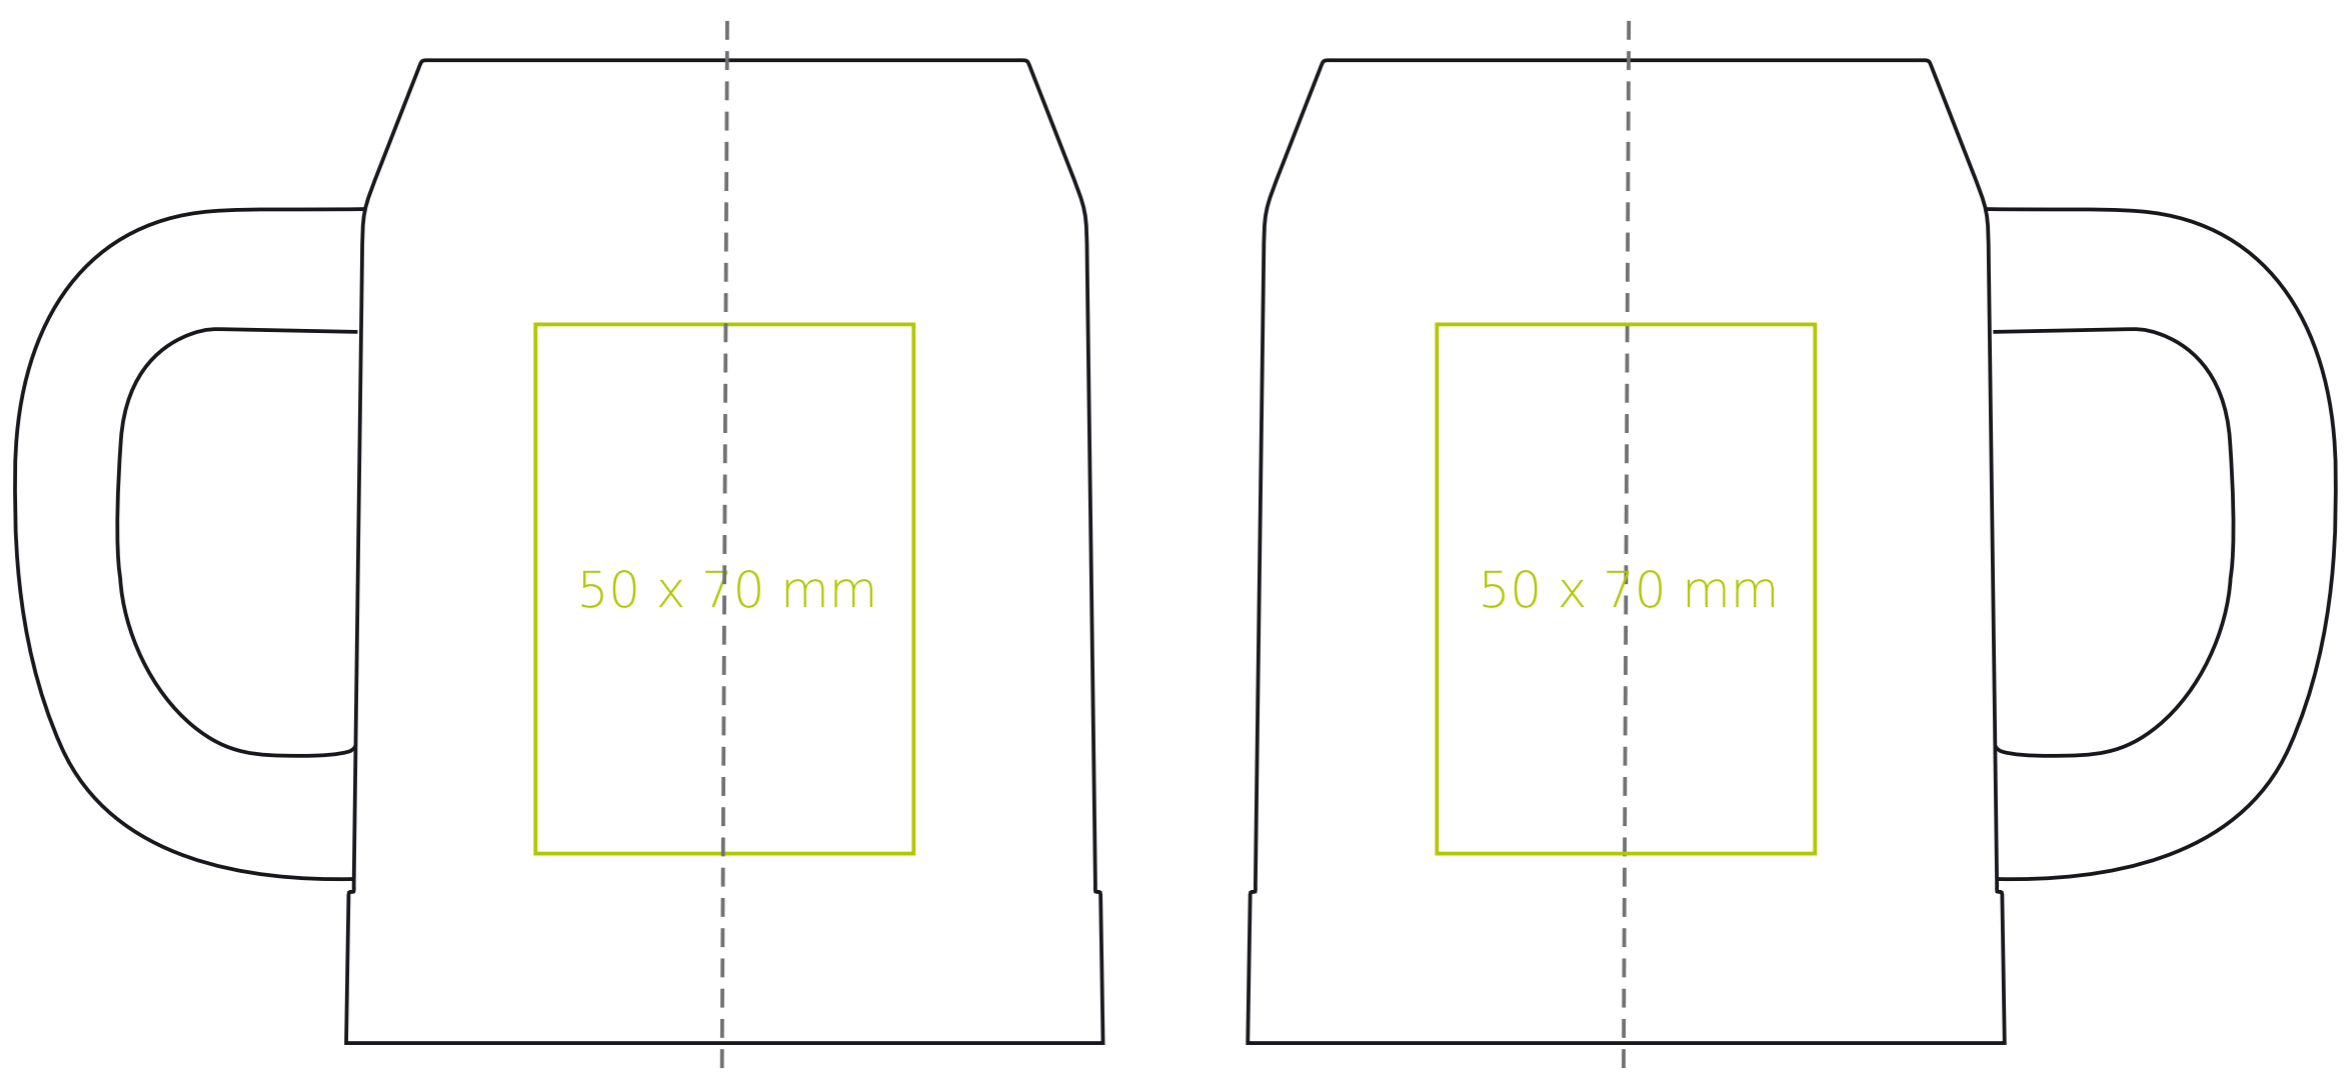

B/406 **Bavaria**

500 ml / h: 130 mm / Ø 80 mm

Nadruk od spodu

- Ø 55 mm

\*W przypadku projektów dla kalkomanii wybiegających poza standardową powierzchnię nadruku prosimy o kontakt z działem handlowym.

## legenda

- Nadruk kalkomania (Transfer Print)
- Piaskowanie (Sensitive Touch)