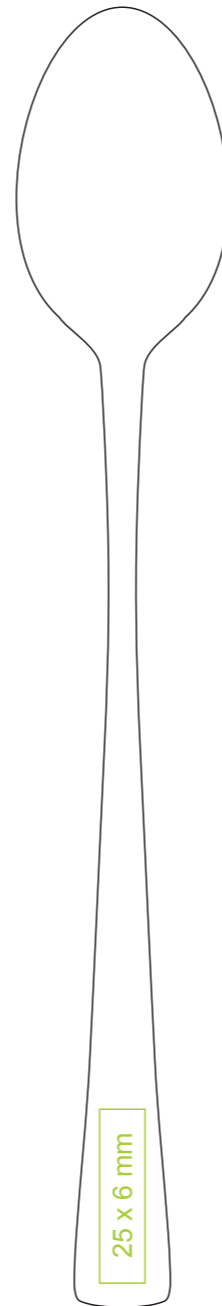

So/607 Ferrum

h: 172 mm

*W przypadku projektów dla kalkomanii wybiegających poza standardową powierzchnię nadruku prosimy o kontakt z działem handlowym.

legenda

— Grawer laserowy