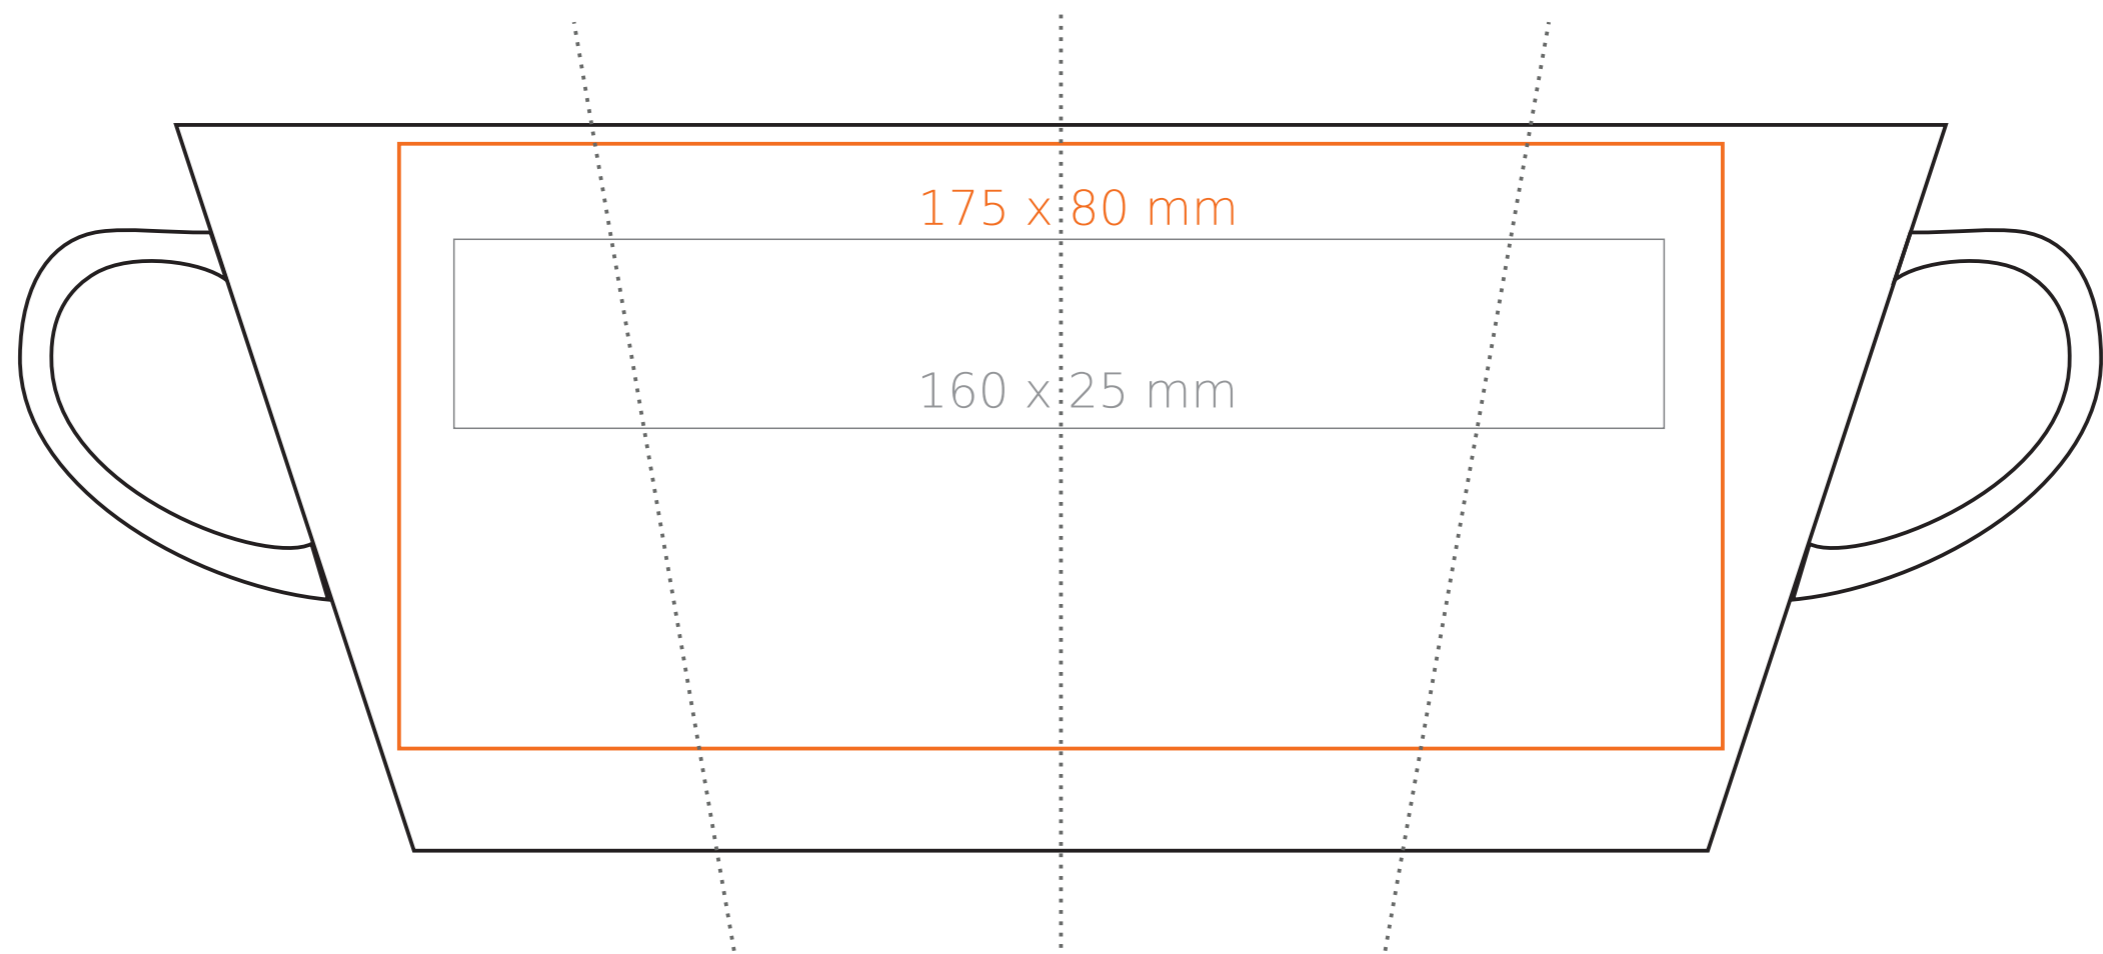

M/127 **Victor**

240 ml / h: 96 mm / Ø 79 mm

Nadruk na uchu	- 50 x 10 mm
Nadruk wewnątrz na ściance	- 40 x 20 mm
Nadruk wewnątrz na dnie	- Ø 30 mm
Nadruk od spodu	- Ø 30 mm

\*W przypadku projektów dla kalkomanii wybiegających poza standardową powierzchnię nadruku prosimy o kontakt z działem handlowym.

## legenda

- Nadruk kalkomania (Transfer Print)
- Piaskowanie (Sensitive Touch)
- Nadruk bezpośredni (Direct Print)