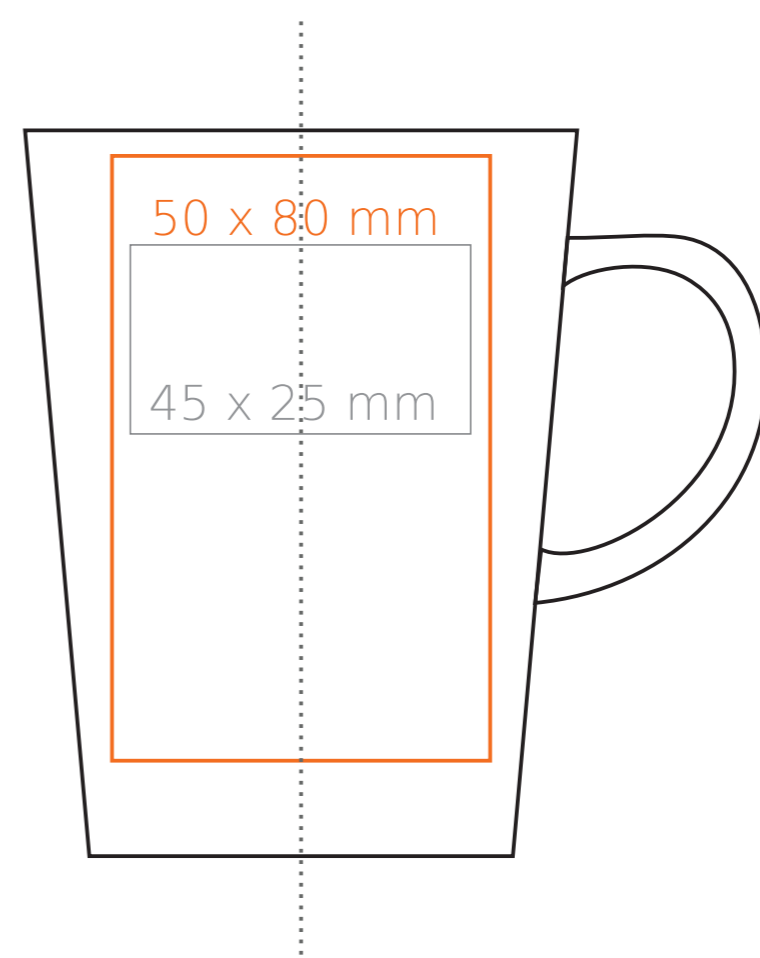

M/127 **Victor**

240 ml / h: 96 mm / Ø 79 mm

Nadruk na uchu	- 50 x 10 mm
Nadruk wewnątrz na ściance	- 40 x 20 mm
Nadruk wewnątrz na dnie	- Ø 30 mm
Nadruk od spodu	- Ø 30 mm

\*W przypadku projektów dla kalkomanii wybiegających poza standardową powierzchnię nadruku prosimy o kontakt z działem handlowym.