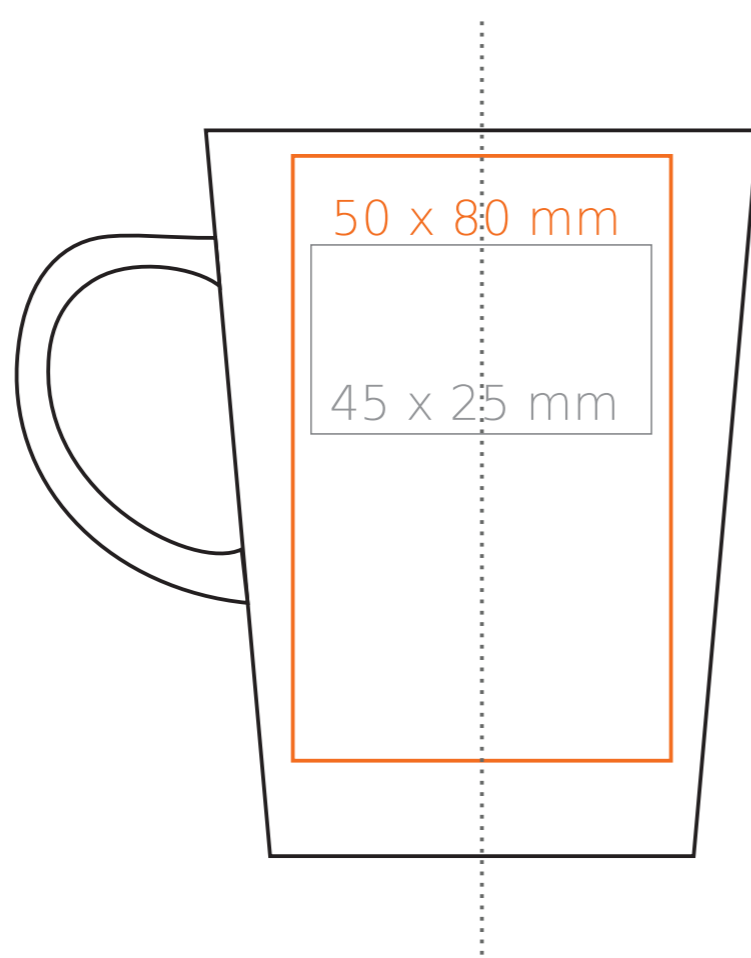

M/127 **Victor**

240 ml / h: 96 mm / Ø 79 mm

Nadruk na uchu	- 50 x 10 mm
Nadruk wewnątrz na ściance	- 40 x 20 mm
Nadruk wewnątrz na dnie	- Ø 30 mm
Nadruk od spodu	- Ø 30 mm

\*W przypadku projektów dla kalkomanii wybiegających poza standardową powierzchnię nadruku prosimy o kontakt z działem handlowym.