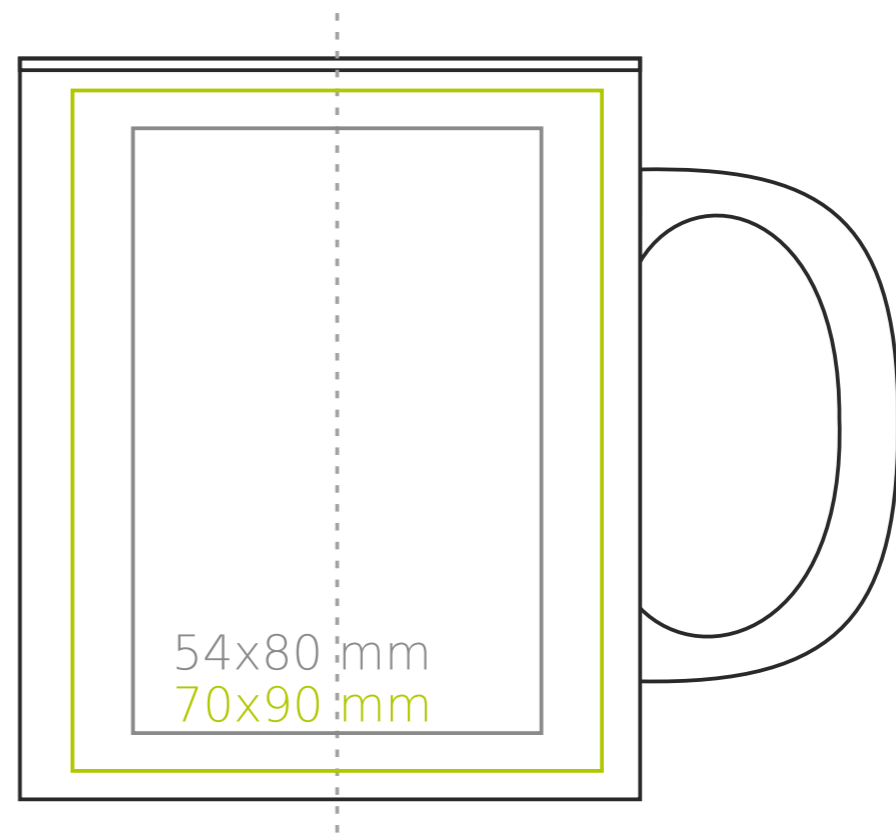

M/102 Tomek Supreme

300 ml / h: 98 mm / Ø 82 mm

Nadruk na uchu	- 50 x 10 mm
Nadruk wewnątrz na ściance	- 40 x 20 mm
Nadruk wewnątrz na dnie	- Ø 30 mm
Nadruk od spodu	- Ø 55 mm

*W przypadku projektów dla kalkomanii wybiegających poza standardową powierzchnię nadruku prosimy o kontakt z działem handlowym.

legenda

- Nadruk kalkomania (Transfer Print)
- Piaskowanie (Sensitive Touch)
- Nadruk bezpośredni (Direct Print)