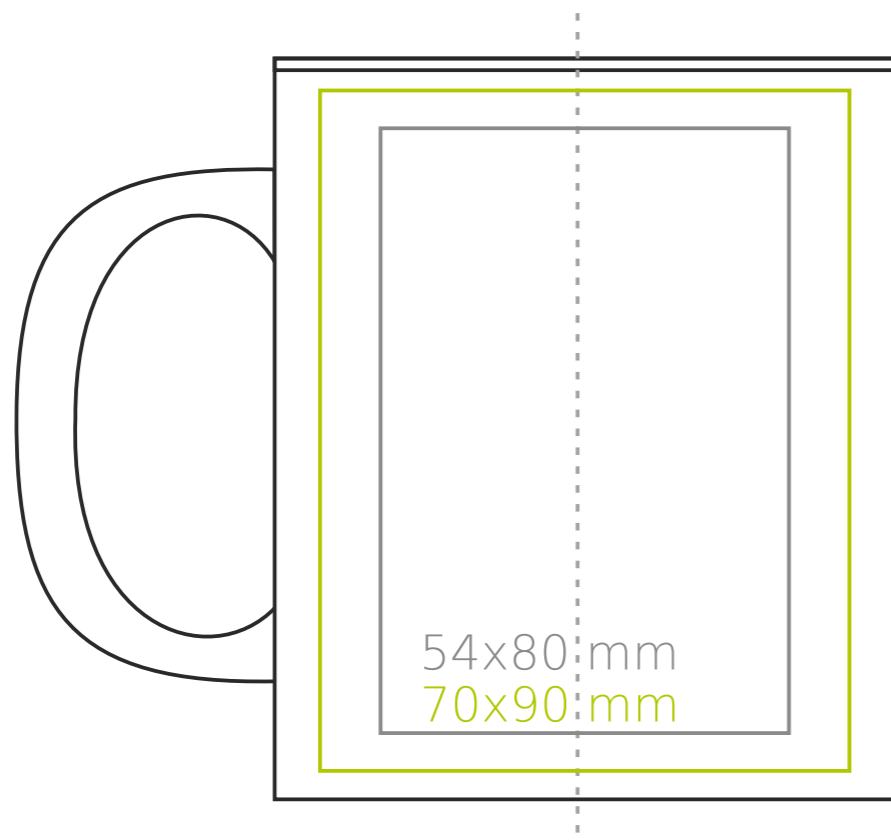

M/102 Tomek Supreme

300 ml / h: 98 mm / Ø 82 mm

Nadruk na uchu	- 50 x 10 mm
Nadruk wewnątrz na ściance	- 40 x 20 mm
Nadruk wewnątrz na dnie	- Ø 30 mm
Nadruk od spodu	- Ø 55 mm

*W przypadku projektów dla kalkomanii wybiegających poza standardową powierzchnię nadruku prosimy o kontakt z działem handlowym.

legenda

- Nadruk kalkomania (Transfer Print)
- Piaskowanie (Sensitive Touch)
- Nadruk bezpośredni (Direct Print)