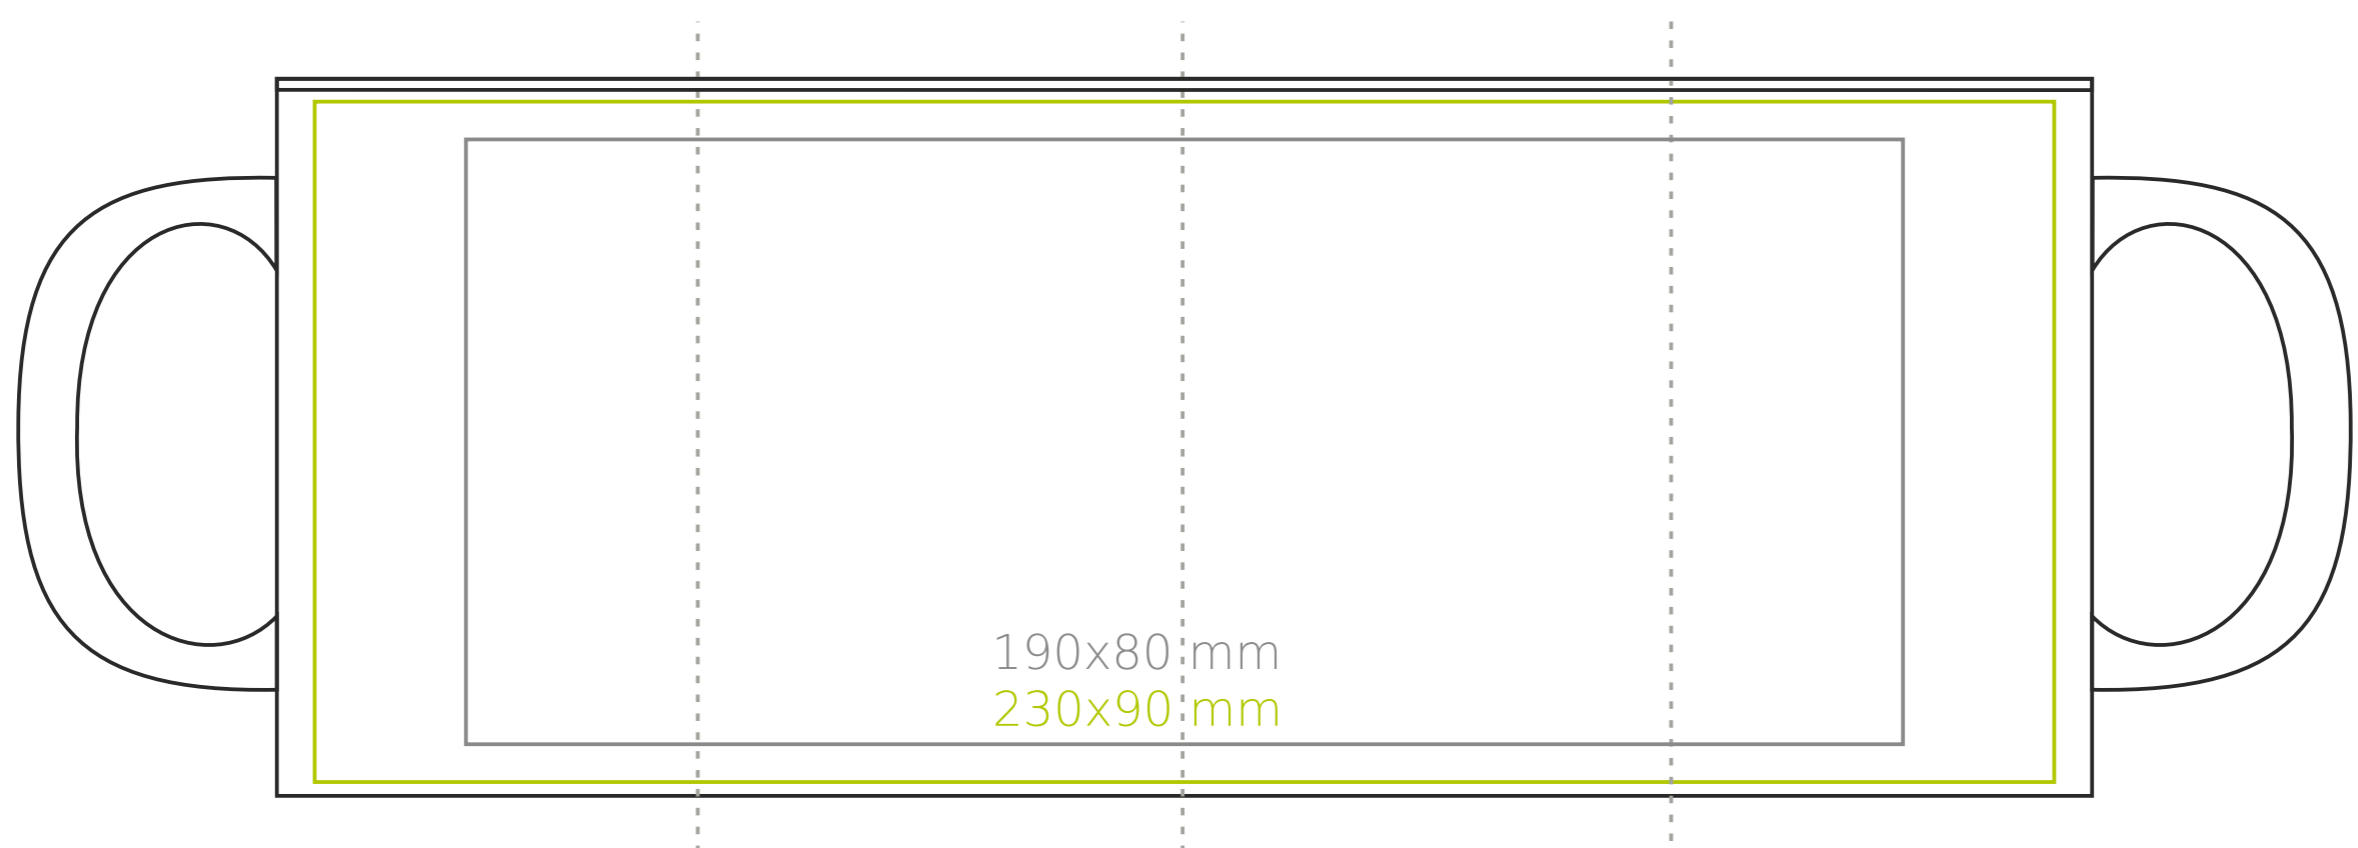

M/102 Tomek Supreme

300 ml / h: 98 mm / Ø 82 mm

Nadruk na uchu	- 50 x 10 mm
Nadruk wewnątrz na ściance	- 40 x 20 mm
Nadruk wewnątrz na dnie	- Ø 30 mm
Nadruk od spodu	- Ø 55 mm

*W przypadku projektów dla kalkomanii wybiegających poza standardową powierzchnię nadruku prosimy o kontakt z działem handlowym.

legenda

- Nadruk kalkomania (Transfer Print)
- Piaskowanie (Sensitive Touch)
- Nadruk bezpośredni (Direct Print)