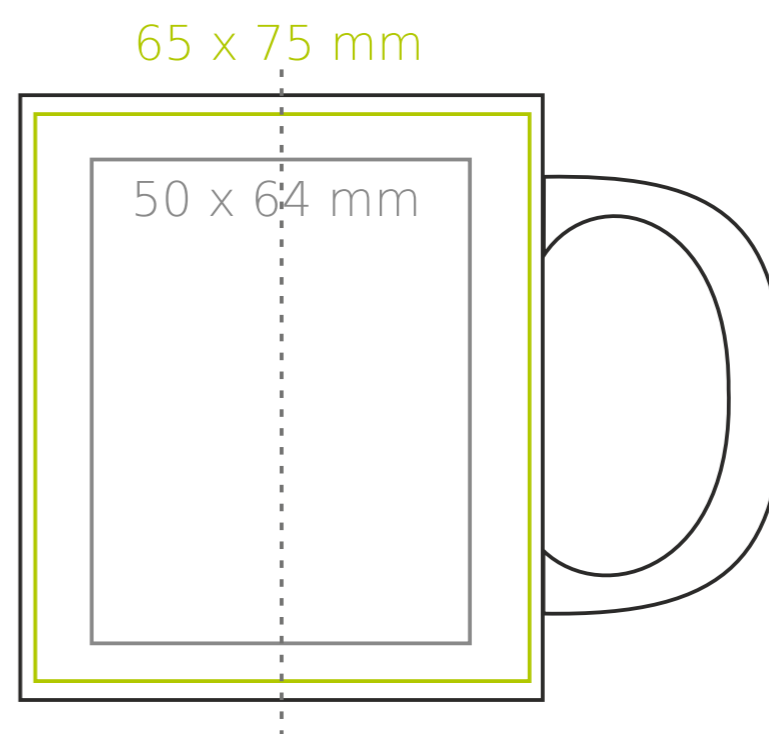

M/055 **Tomek Small**

170 ml / h: 81 mm / Ø 69 mm

Nadruk na uchu	- 50 x 8 mm
Nadruk wewnątrz na ściance	- 40 x 20 mm
Nadruk wewnątrz na dnie	- Ø 30 mm
Nadruk od spodu	- Ø 50 mm

*W przypadku projektów dla kalkomanii wybiegających poza standardową powierzchnię nadruku prosimy o kontakt z działem handlowym.