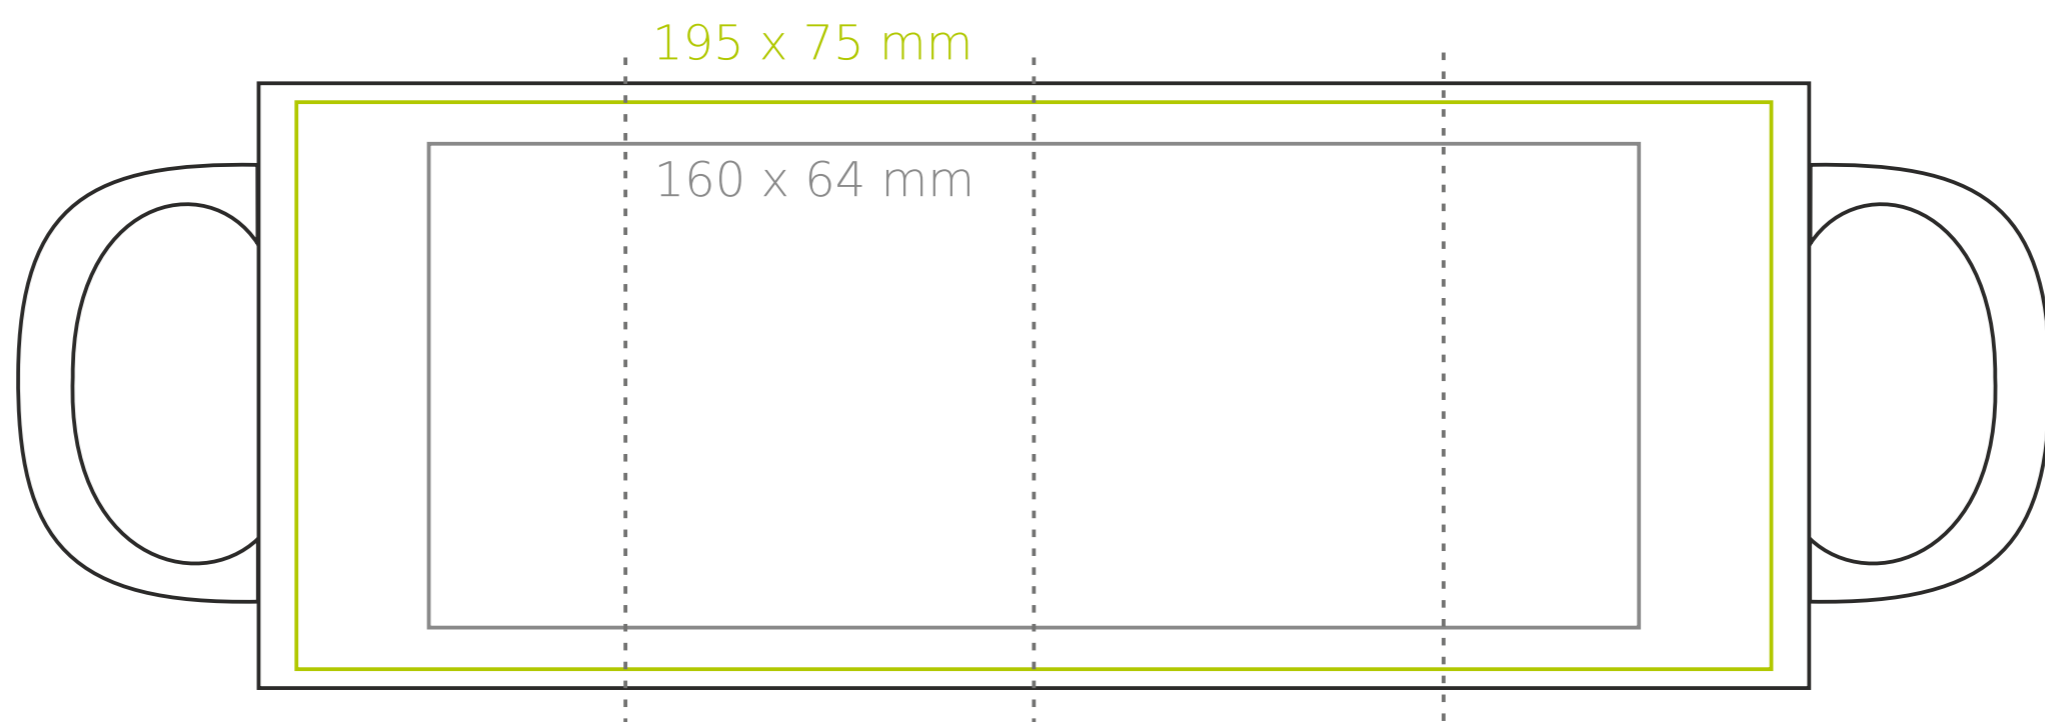

M/055 **Tomek Small**

170 ml / h: 81 mm / Ø 69 mm

Nadruk na uchu	- 50 x 8 mm
Nadruk wewnątrz na ściance	- 40 x 20 mm
Nadruk wewnątrz na dnie	- Ø 30 mm
Nadruk od spodu	- Ø 50 mm

*W przypadku projektów dla kalkomanii wybiegających poza standardową powierzchnię nadruku prosimy o kontakt z działem handlowym.

legenda

- Nadruk kalkomania (Transfer Print)
- Piaskowanie (Sensitive Touch)
- Nadruk bezpośredni (Direct Print)