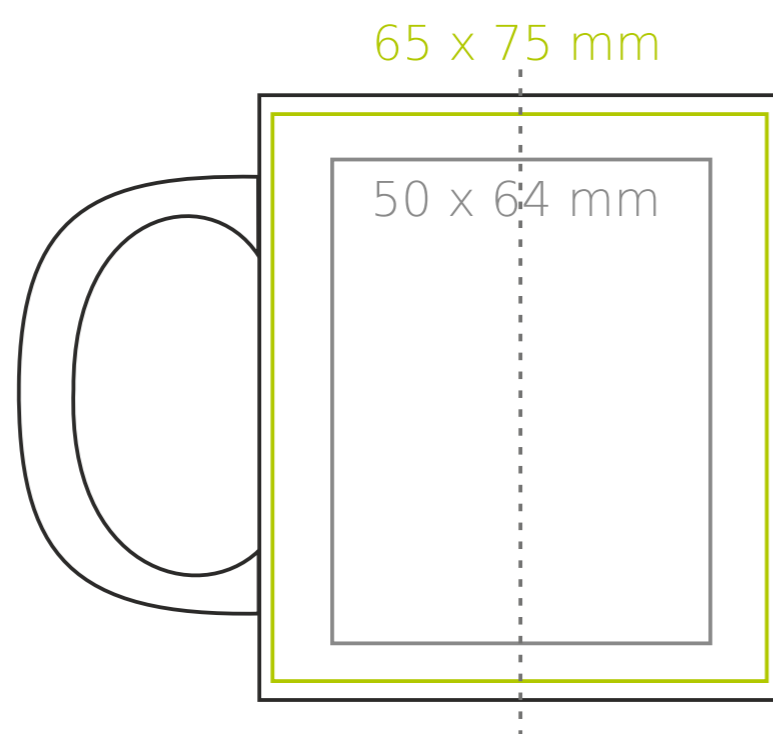

M/055 **Tomek Small**

170 ml / h: 81 mm / Ø 69 mm

Nadruk na uchu	- 50 x 8 mm
Nadruk wewnątrz na ściance	- 40 x 20 mm
Nadruk wewnątrz na dnie	- Ø 30 mm
Nadruk od spodu	- Ø 50 mm

*W przypadku projektów dla kalkomanii wybiegających poza standardową powierzchnię nadruku prosimy o kontakt z działem handlowym.