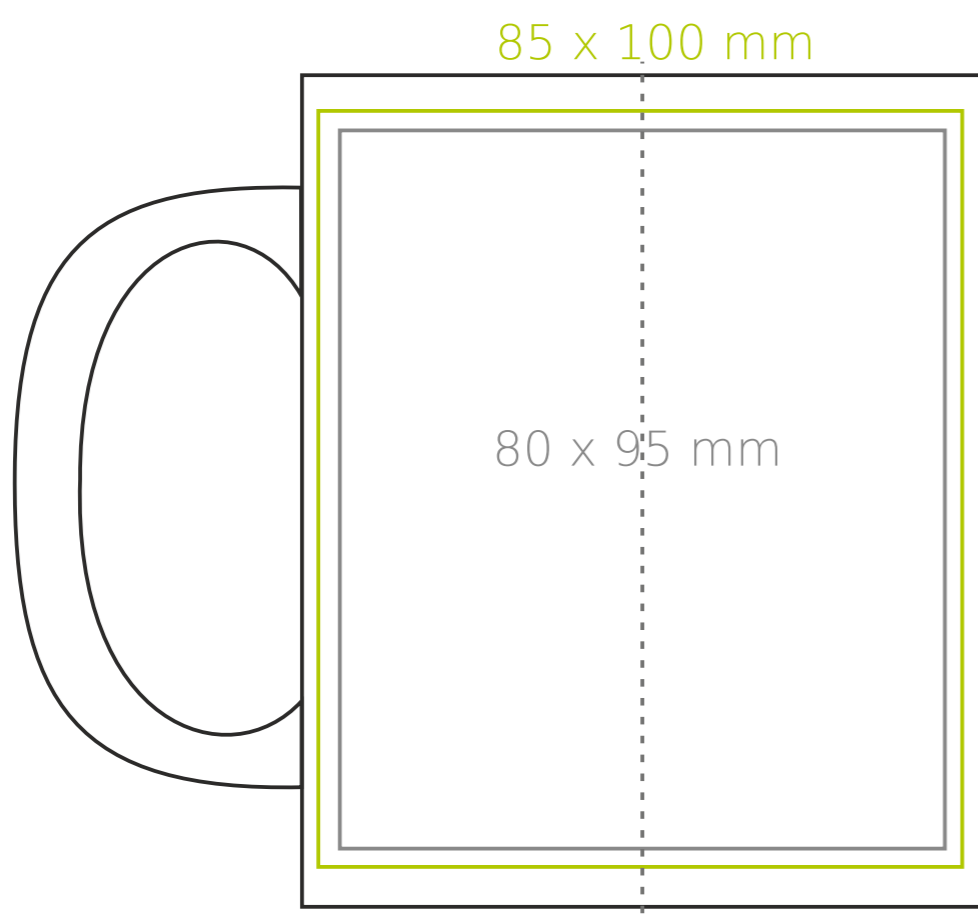

M/056 Tomek Big

450 ml / h: 110 mm / Ø 90 mm

- | | |
|----------------------------|--------------|
| Nadruk na uchu | - 60 x 10 mm |
| Nadruk wewnątrz na ściance | - 50 x 20 mm |
| Nadruk wewnątrz na dnie | - Ø 35 mm |
| Nadruk od spodu | - Ø 60 mm |