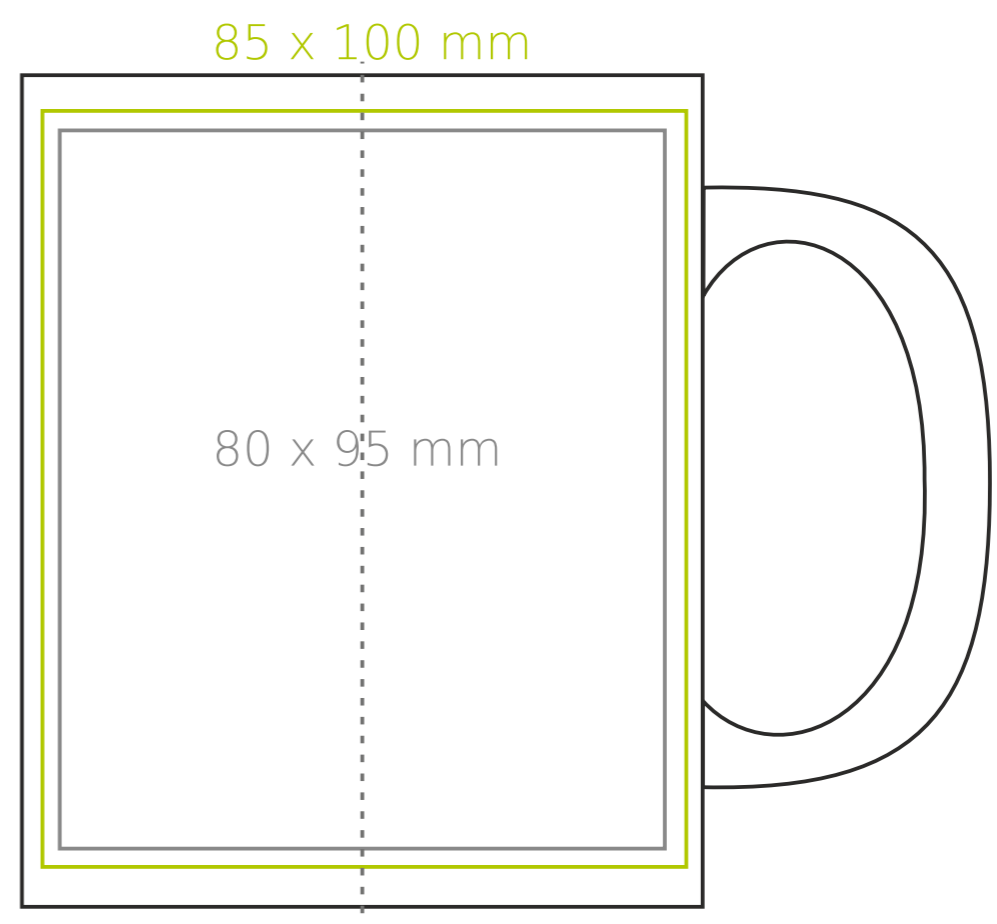

M/056 Tomek Big

450 ml / h: 110 mm / Ø 90 mm

- | | |
|----------------------------|--------------|
| Nadruk na uchu | - 60 x 10 mm |
| Nadruk wewnątrz na ściance | - 50 x 20 mm |
| Nadruk wewnątrz na dnie | - Ø 35 mm |
| Nadruk od spodu | - Ø 60 mm |