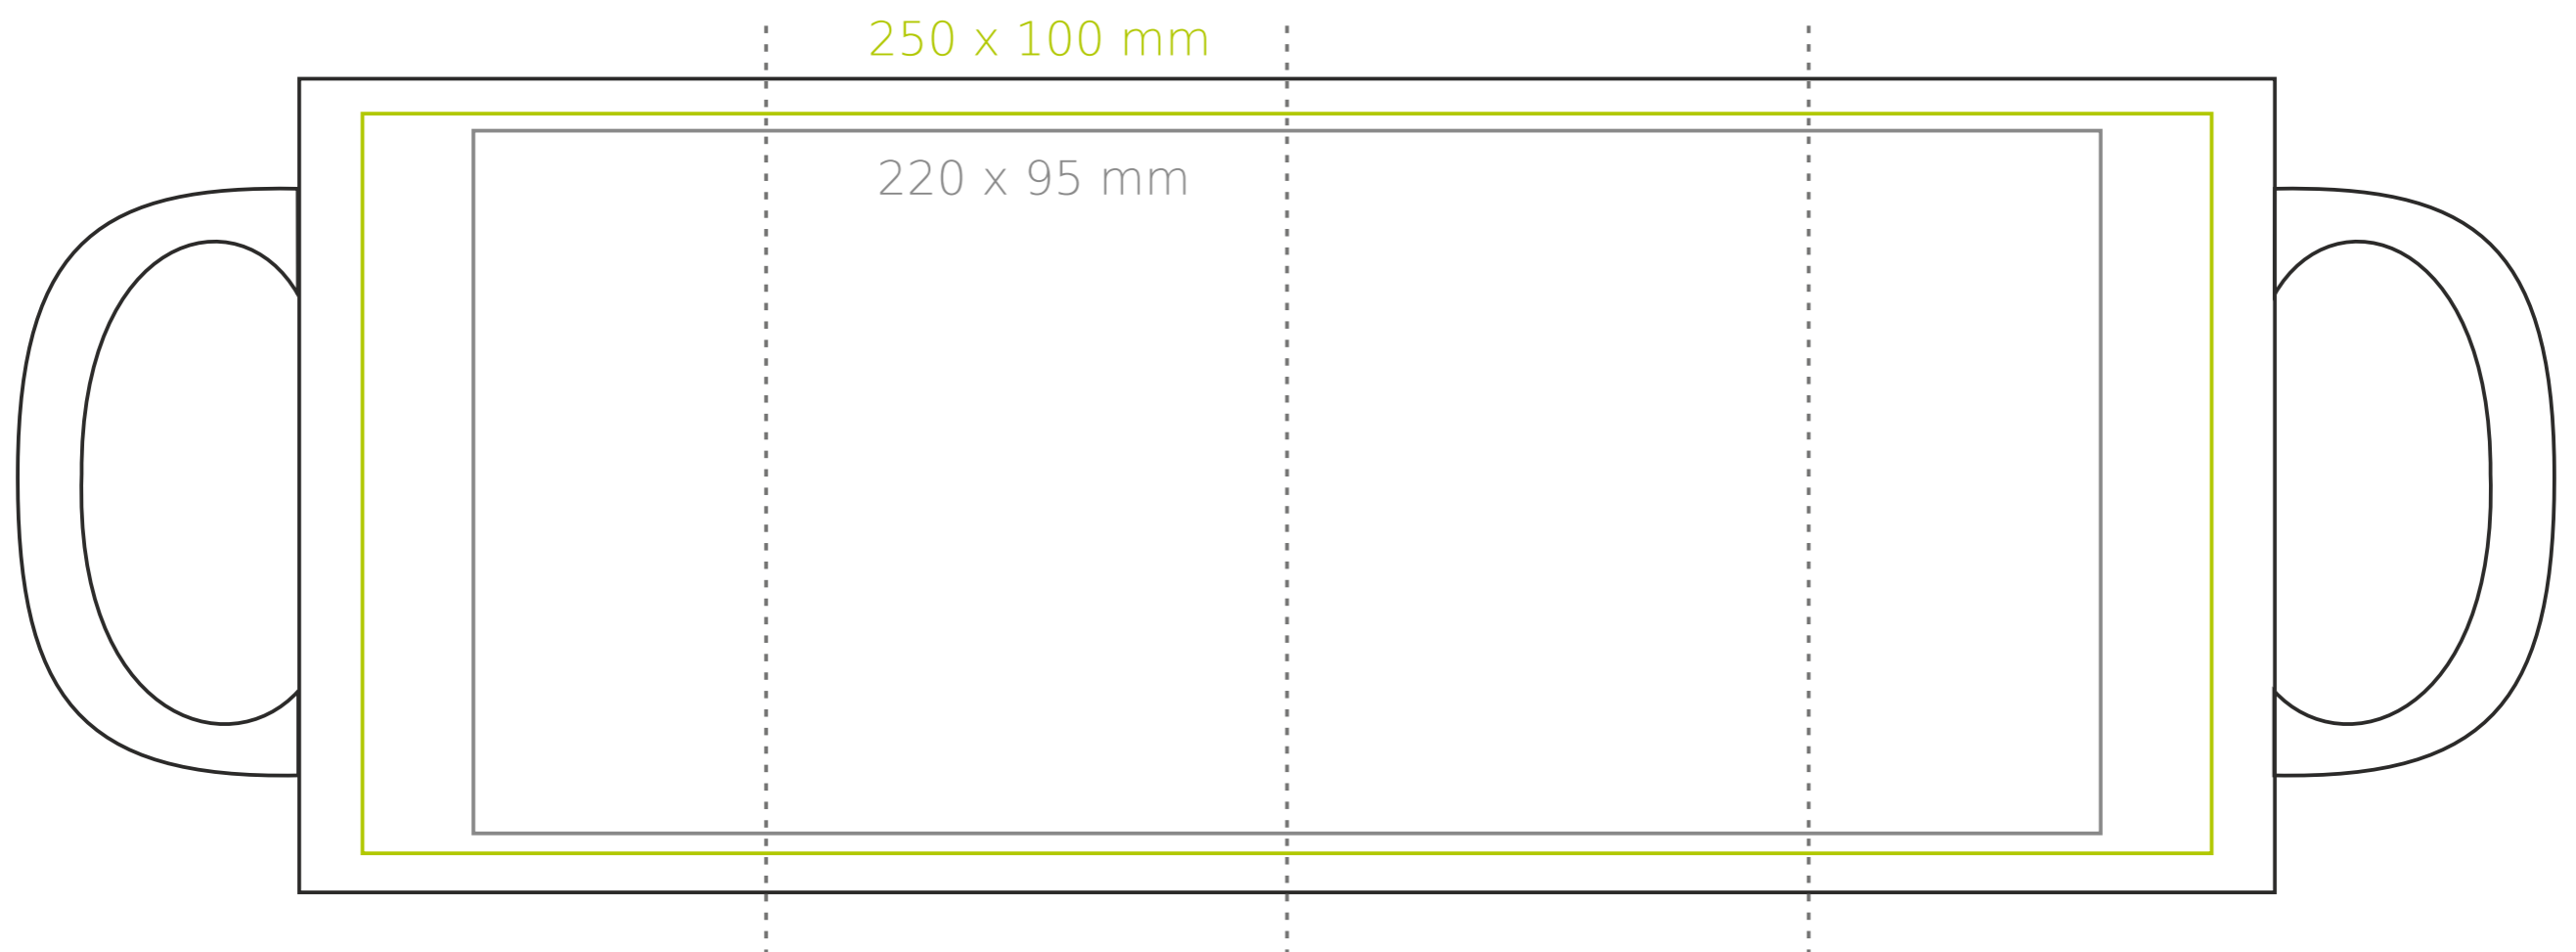

M/056 Tomek Big

450 ml / h: 110 mm / Ø 90 mm

- | | |
|----------------------------|--------------|
| Nadruk na uchu | - 60 x 10 mm |
| Nadruk wewnątrz na ściance | - 50 x 20 mm |
| Nadruk wewnątrz na dnie | - Ø 35 mm |
| Nadruk od spodu | - Ø 60 mm |

*W przypadku projektów dla kalkomanii wybiegających poza standardową powierzchnię nadruku prosimy o kontakt z działem handlowym.

[Jak należy przygotować projekty do druku](#)

legenda

- Nadruk kalkomania (Transfer Print)
- Piaskowanie (Sensitive Touch)
- Nadruk bezpośredni (Direct Print)