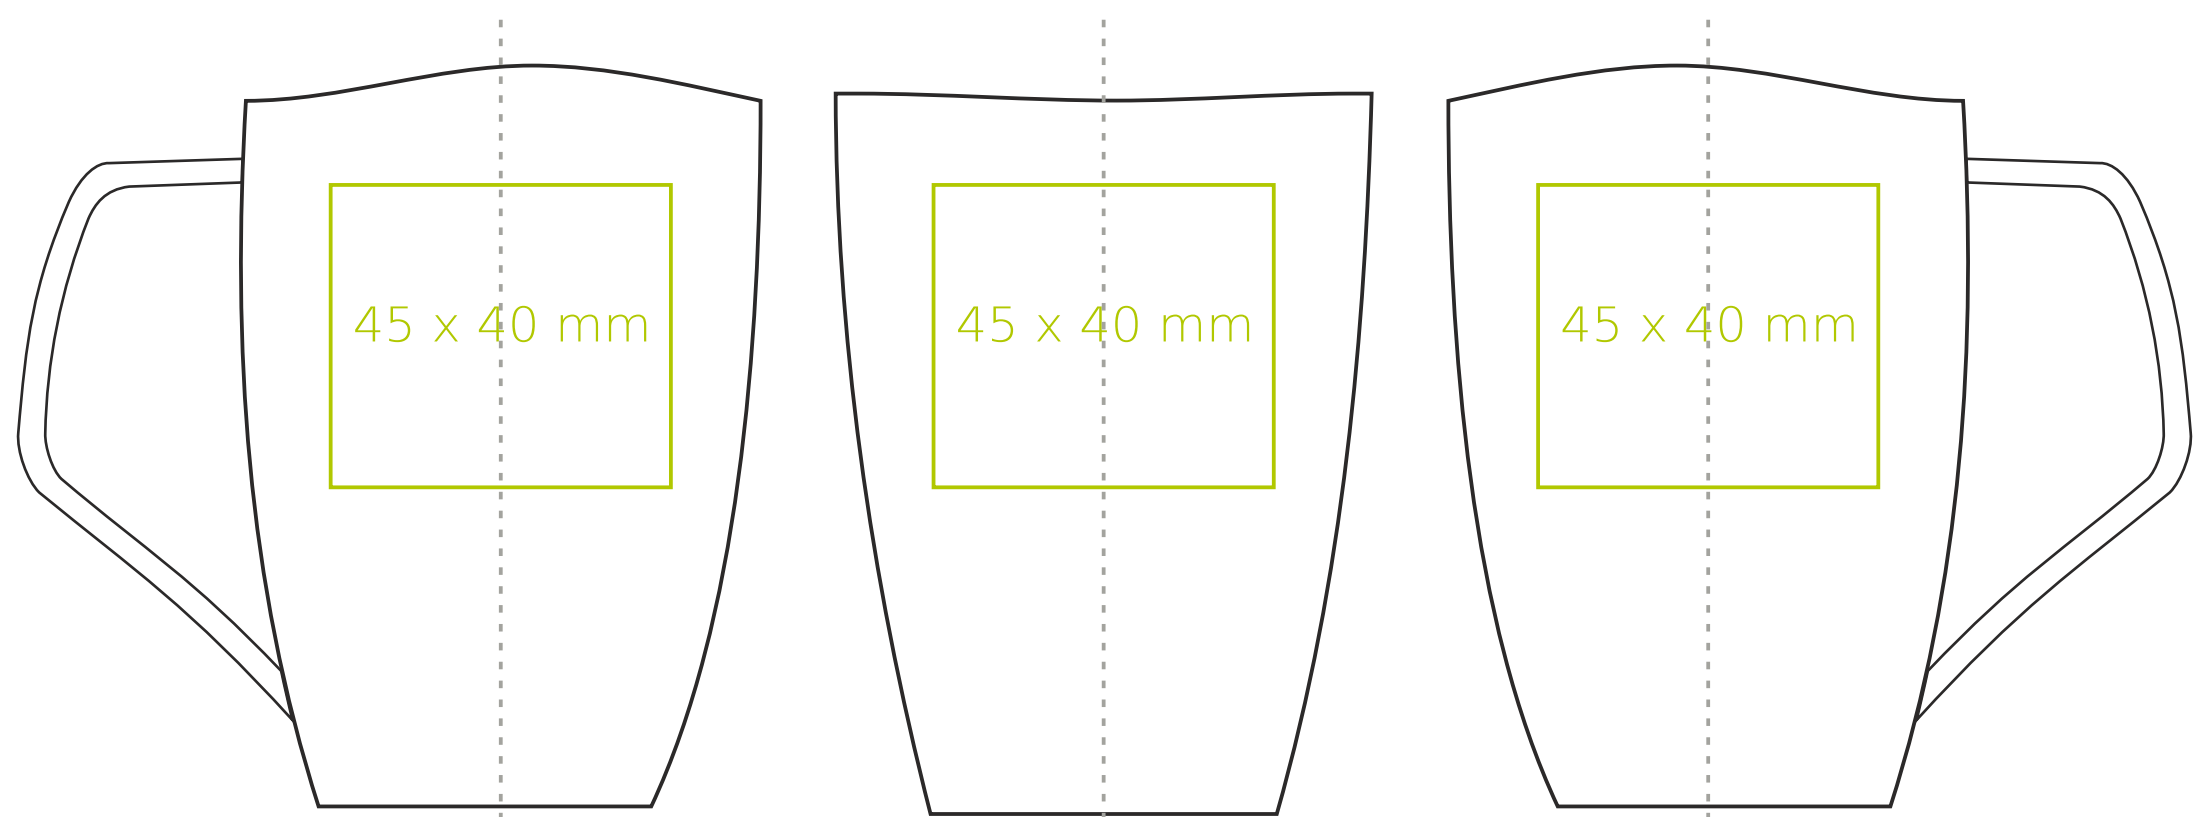

M/002 **Swing**

250 ml / h: 98 mm / Ø 79x76 mm

Nadruk na uchu	- 50 x 10 mm
Nadruk wewnątrz na ściance	- 40 x 20 mm
Nadruk wewnątrz na dnie	- 25 x 25 mm
Nadruk od spodu	- 35 x 35 mm

*W przypadku projektów dla kalkomanii wybiegających poza standardową powierzchnię nadruku prosimy o kontakt z działem handlowym.