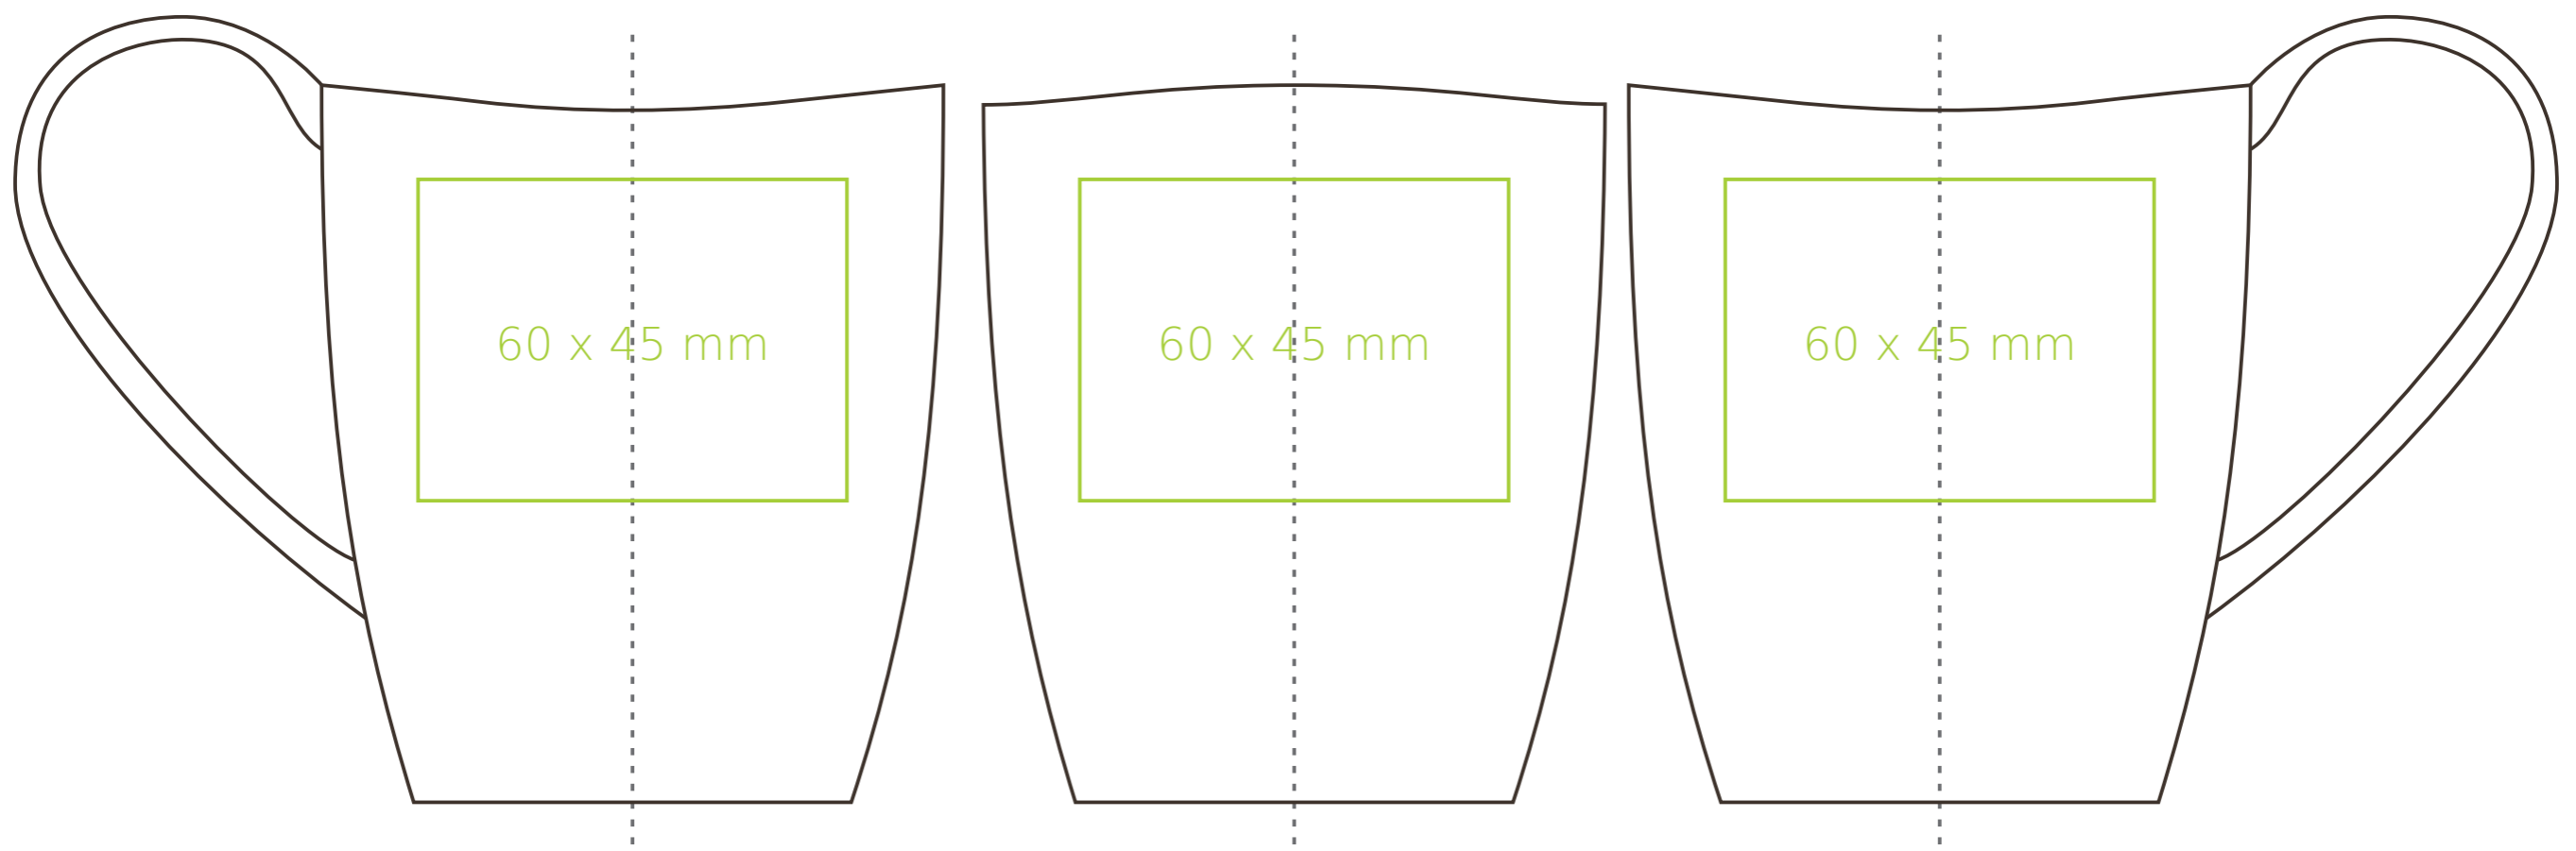

M/037 **Star**

280 ml / h: 99 mm / Ø 84 mm

Nadruk na uchu	- 50 x 10 mm
Nadruk wewnątrz na ściance	- 50 x 10 mm
Nadruk wewnątrz na dnie	- Ø 40 mm
Nadruk od spodu	- Ø 40 mm

*W przypadku projektów dla kalkomanii wybiegających poza standardową powierzchnię nadruku prosimy o kontakt z działem handlowym.