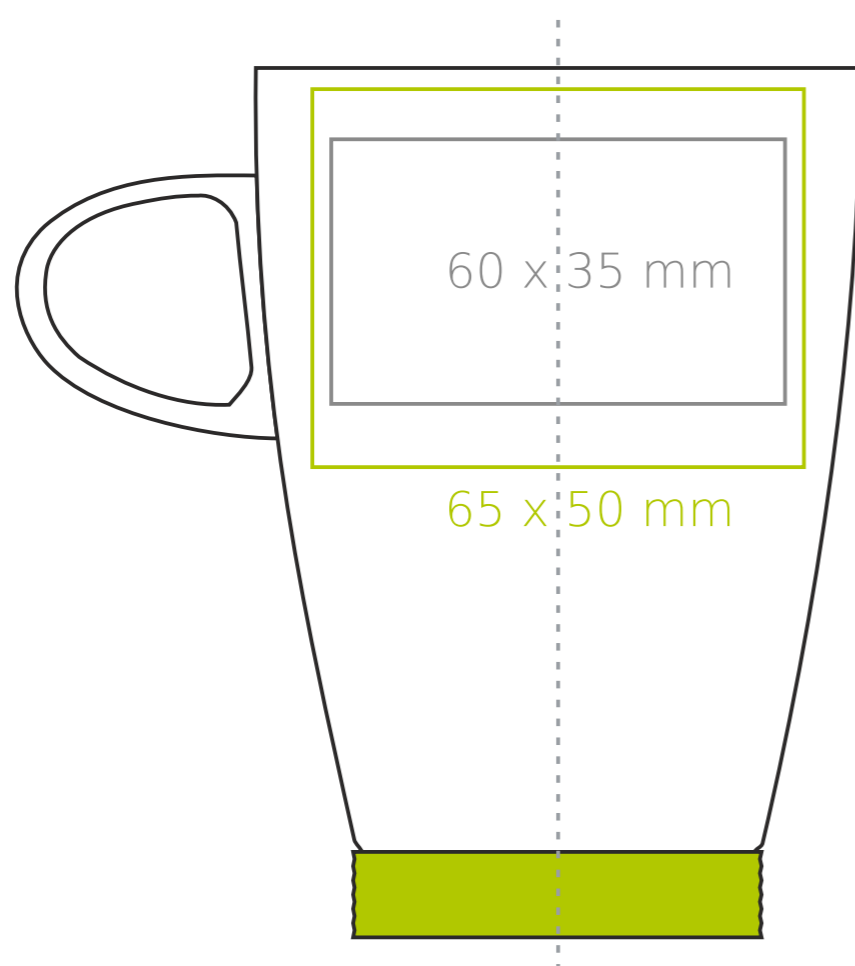

M/001 **Softy**

280 ml / h: 114 mm / Ø 79 mm

Nadruk na uchu - 30 x 10 mm  
 Nadruk wewnątrz na ściance - 40 x 15 mm

\*W przypadku projektów dla kalkomanii wybiegających poza standardową powierzchnię nadruku prosimy o kontakt z działem handlowym.

## legenda

- Nadruk kalkomania (Transfer Print)
- Piaskowanie (Sensitive Touch)
- Nadruk bezpośredni (Direct Print)