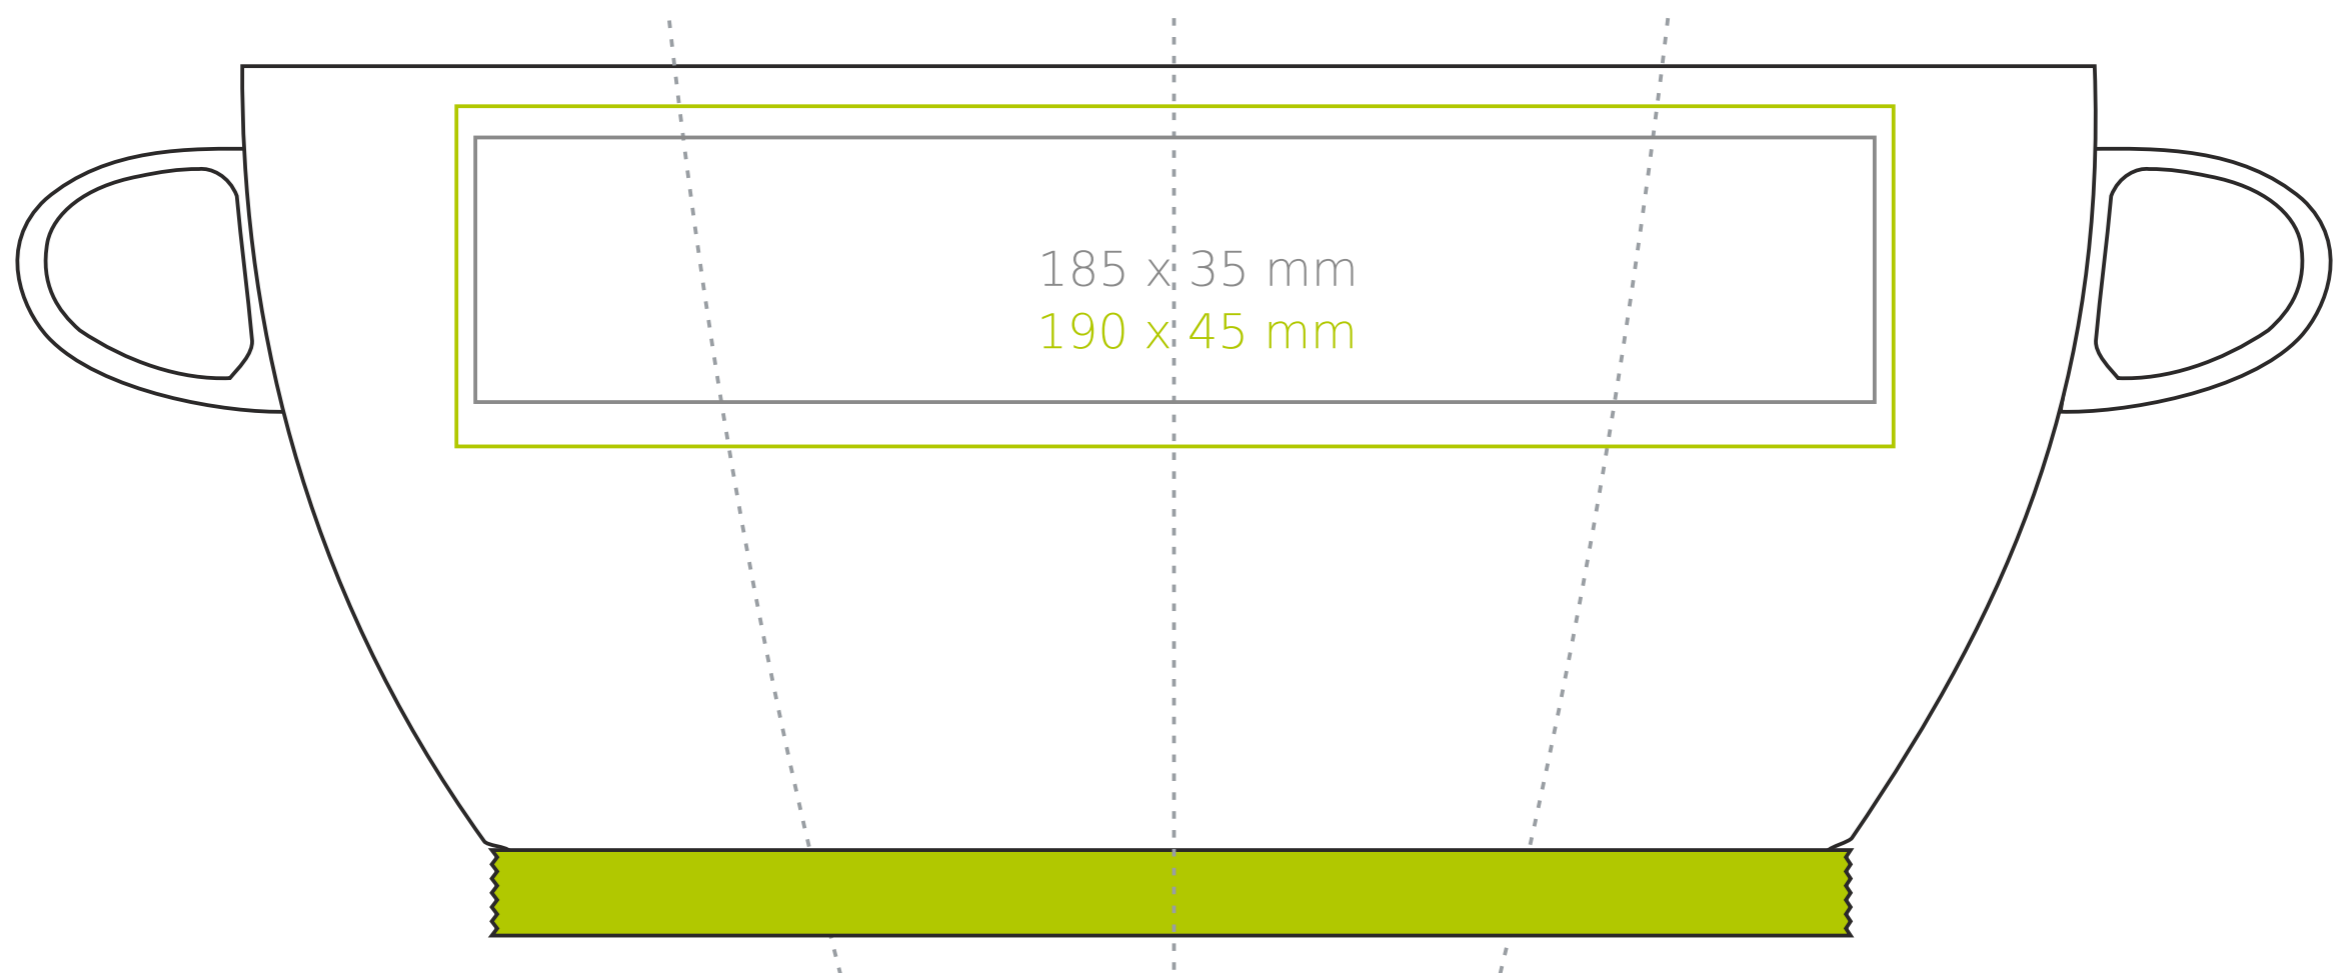

M/001 **Softy**

280 ml / h: 114 mm / Ø 79 mm

Nadruk na uchu - 30 x 10 mm  
 Nadruk wewnątrz na ściance - 40 x 15 mm

\*W przypadku projektów dla kalkomanii wybiegających poza standardową powierzchnię nadruku prosimy o kontakt z działem handlowym.

## legenda

- Nadruk kalkomania (Transfer Print)
- Piaskowanie (Sensitive Touch)
- Nadruk bezpośredni (Direct Print)