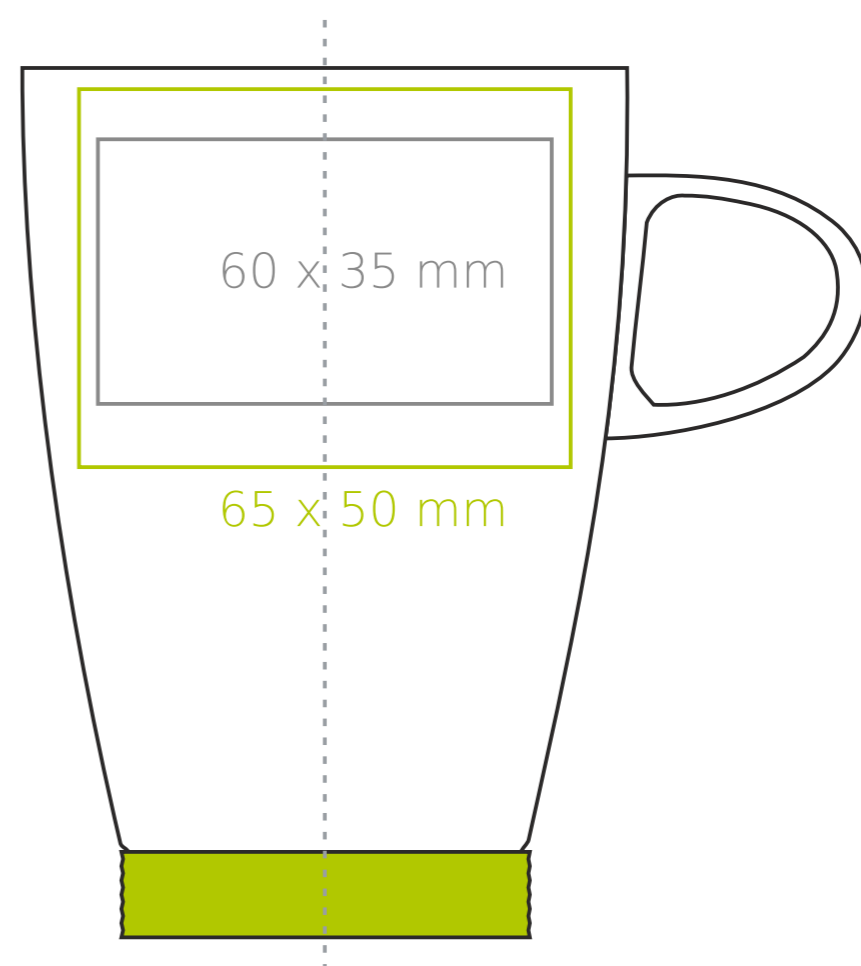

M/001 **Softy**

280 ml / h: 114 mm / Ø 79 mm

Nadruk na uchu - 30 x 10 mm  
 Nadruk wewnątrz na ściance - 40 x 15 mm

\*W przypadku projektów dla kalkomanii wybiegających poza standardową powierzchnię nadruku prosimy o kontakt z działem handlowym.

## legenda

- Nadruk kalkomania (Transfer Print)
- Piaskowanie (Sensitive Touch)
- Nadruk bezpośredni (Direct Print)