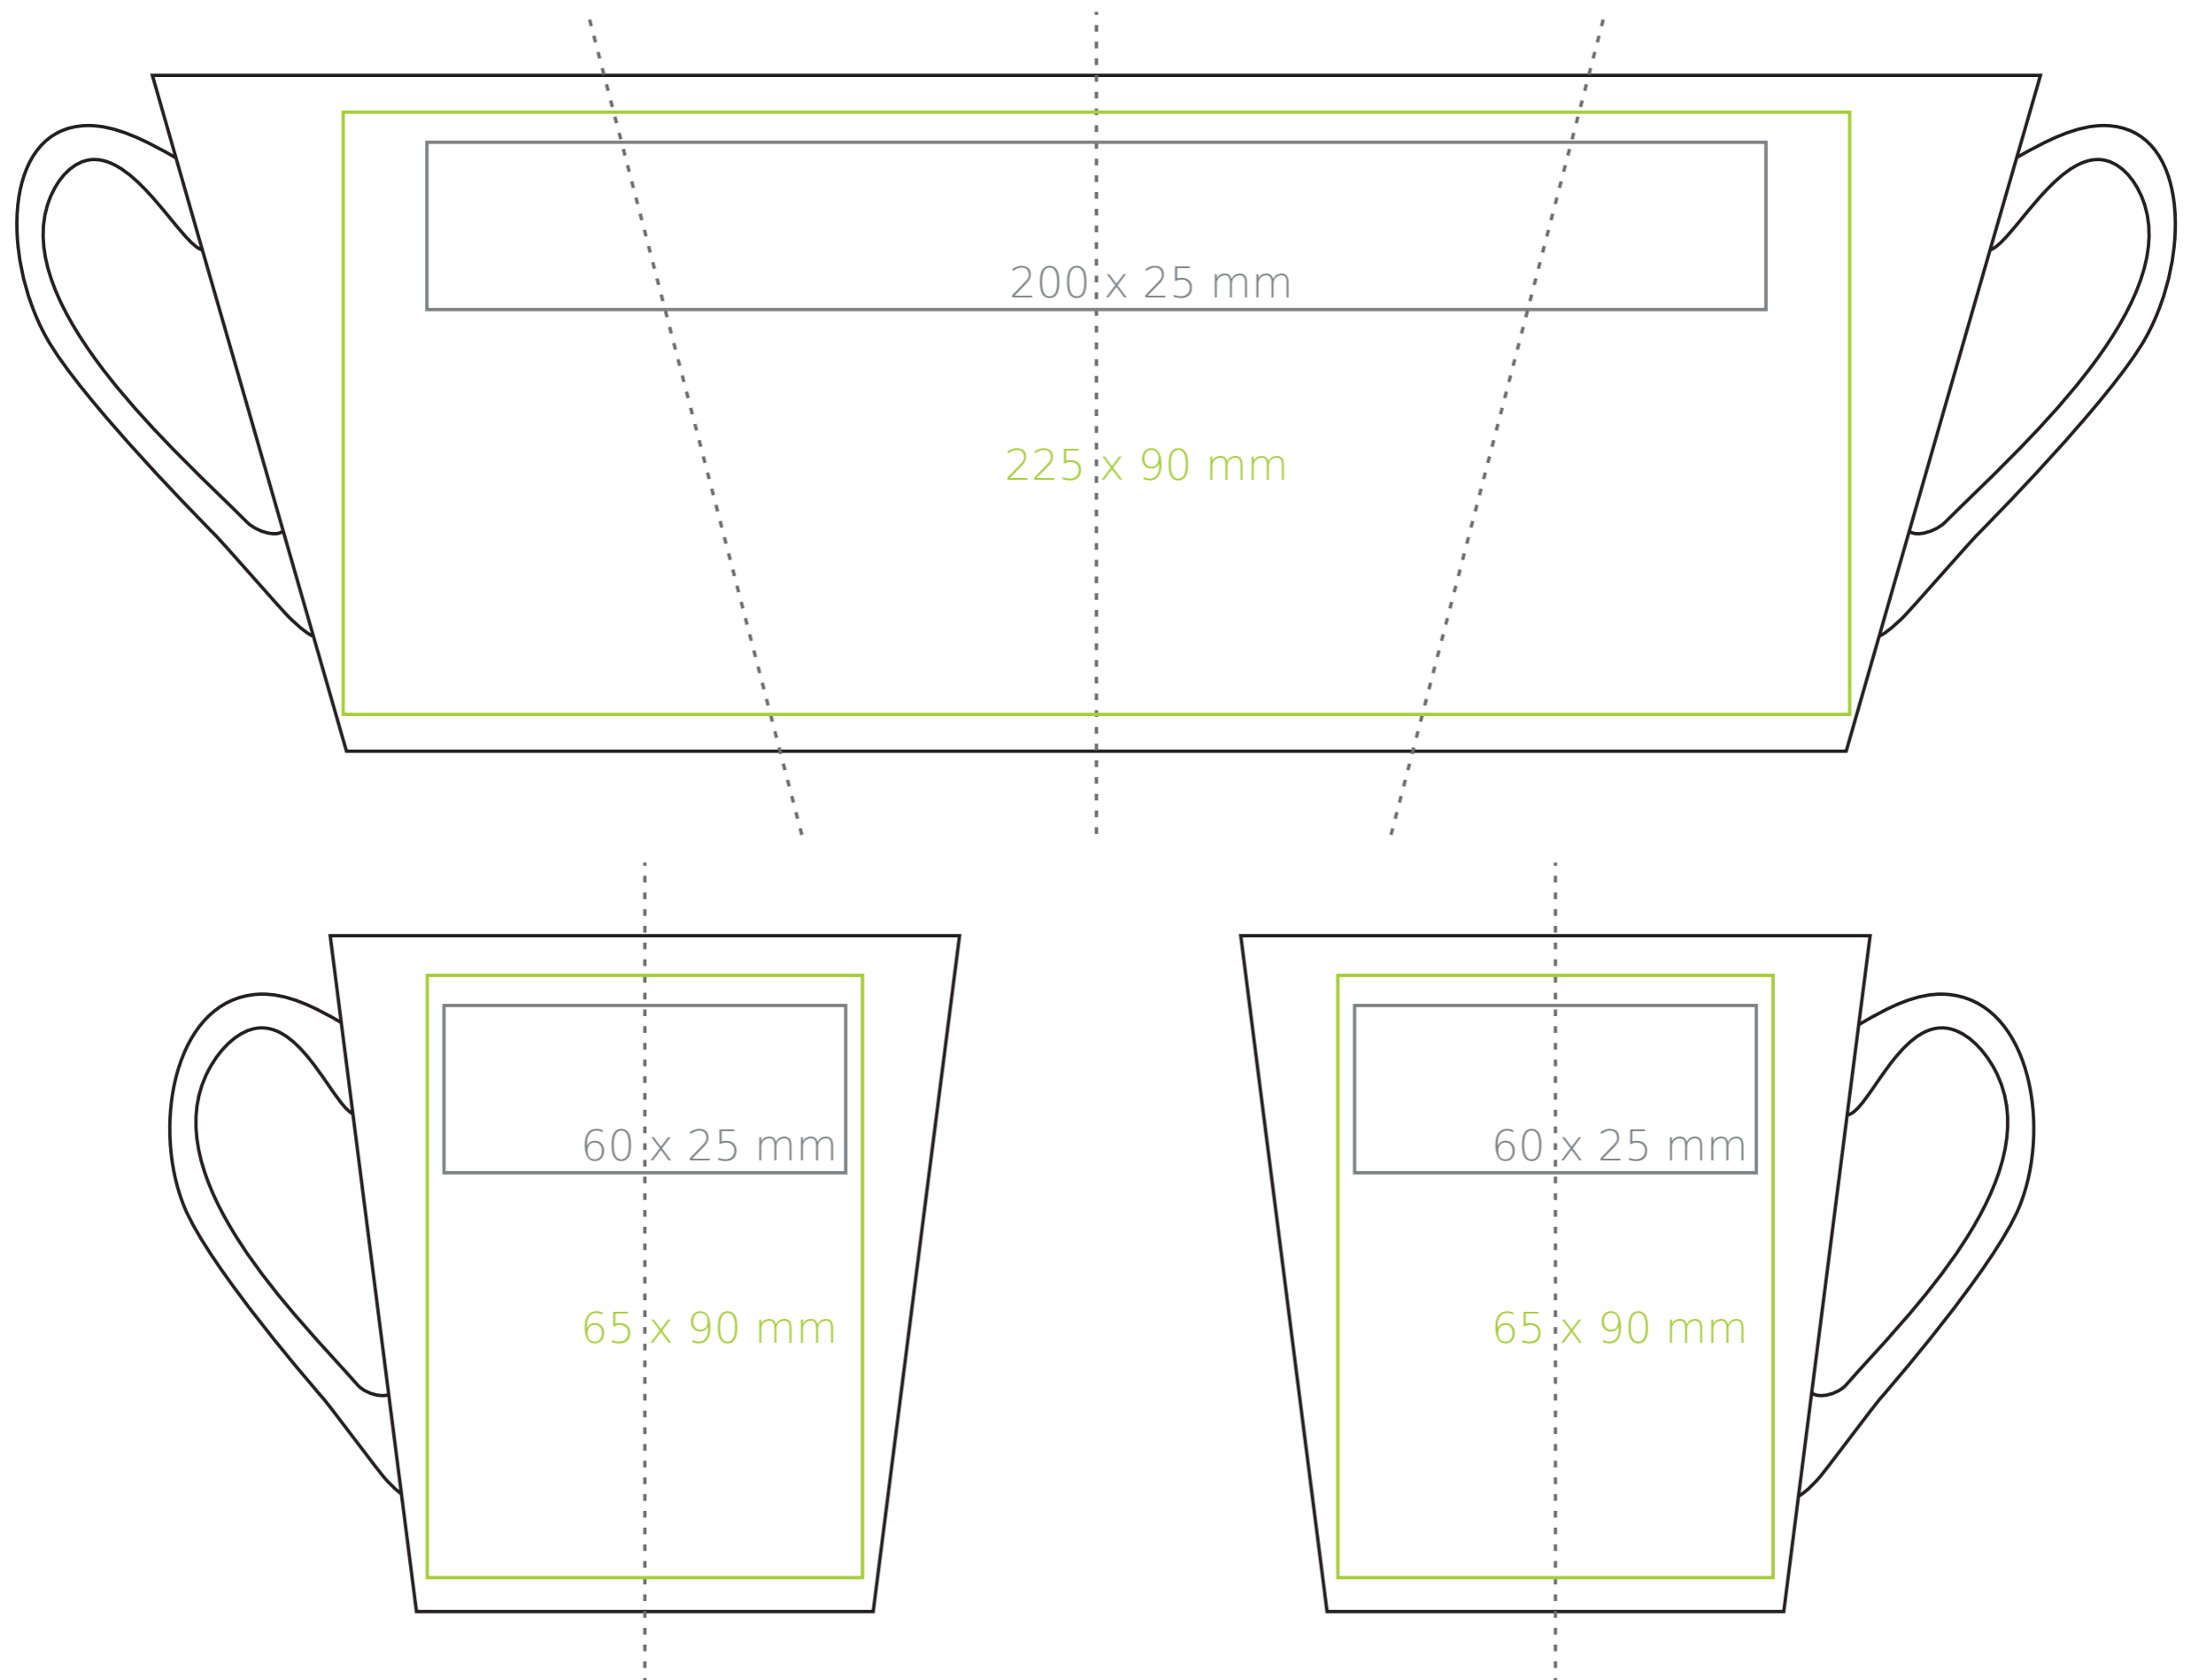

M/130 Parisian

330 ml / h: 101 mm / Ø 94 mm

Nadruk na uchu	- 70 x 10 mm
Nadruk wewnątrz na ściance	- 45 x 20 mm
Nadruk wewnątrz na dnie	- Ø 30 mm
Nadruk od spodu	- Ø 35 mm

*W przypadku projektów dla kalkomanii wybiegających poza standardową powierzchnię nadruku prosimy o kontakt z działem handlowym.

legenda

- Nadruk kalkomania (Transfer Print)
- Piaskowanie (Sensitive Touch)
- Nadruk bezpośredni (Direct Print)