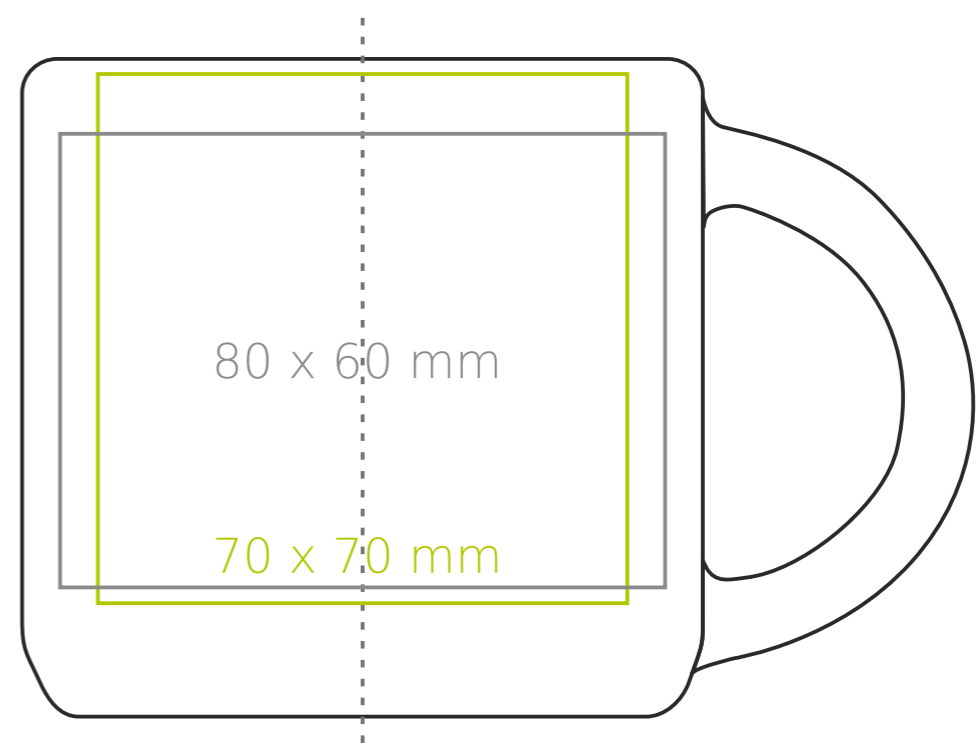

M/098 **Modern**

350 ml / h: 87 mm / Ø 90 mm

Nadruk na uchu	- 60 x 10 mm
Nadruk wewnątrz na ściance	- 50 x 15 mm
Nadruk wewnątrz na dnie	- Ø 50 mm
Nadruk od spodu	- Ø 50 mm

*W przypadku projektów dla kalkomanii wybiegających poza standardową powierzchnię nadruku prosimy o kontakt z działem handlowym.