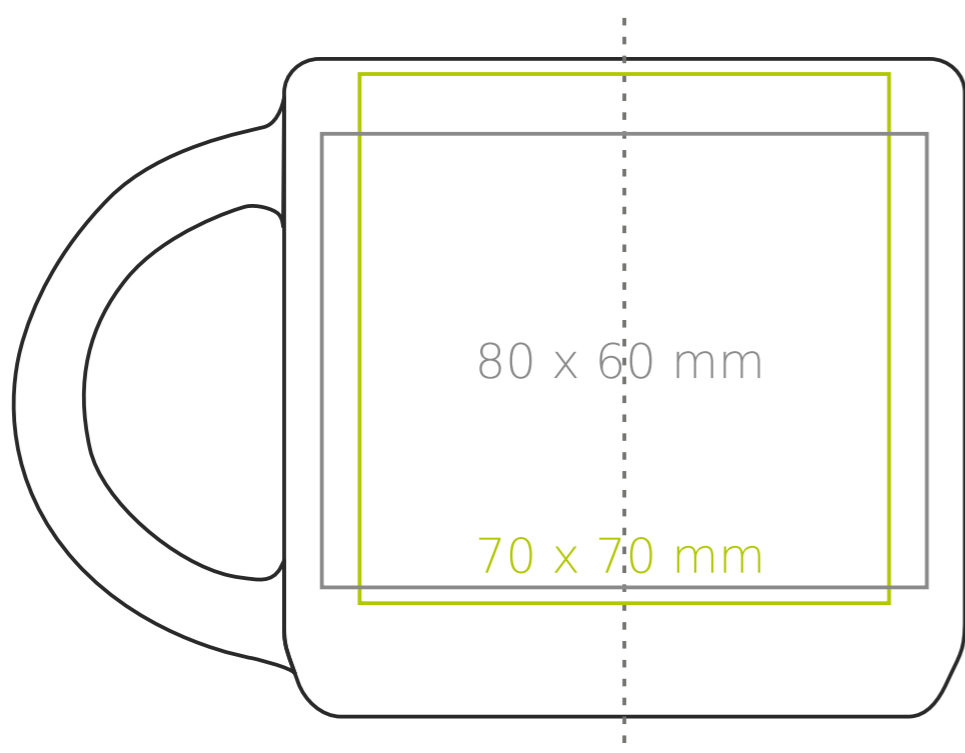

M/098 **Modern**

350 ml / h: 87 mm / Ø 90 mm

Nadruk na uchu	- 60 x 10 mm
Nadruk wewnątrz na ściance	- 50 x 15 mm
Nadruk wewnątrz na dnie	- Ø 50 mm
Nadruk od spodu	- Ø 50 mm

*W przypadku projektów dla kalkomanii wybiegających poza standardową powierzchnię nadruku prosimy o kontakt z działem handlowym.