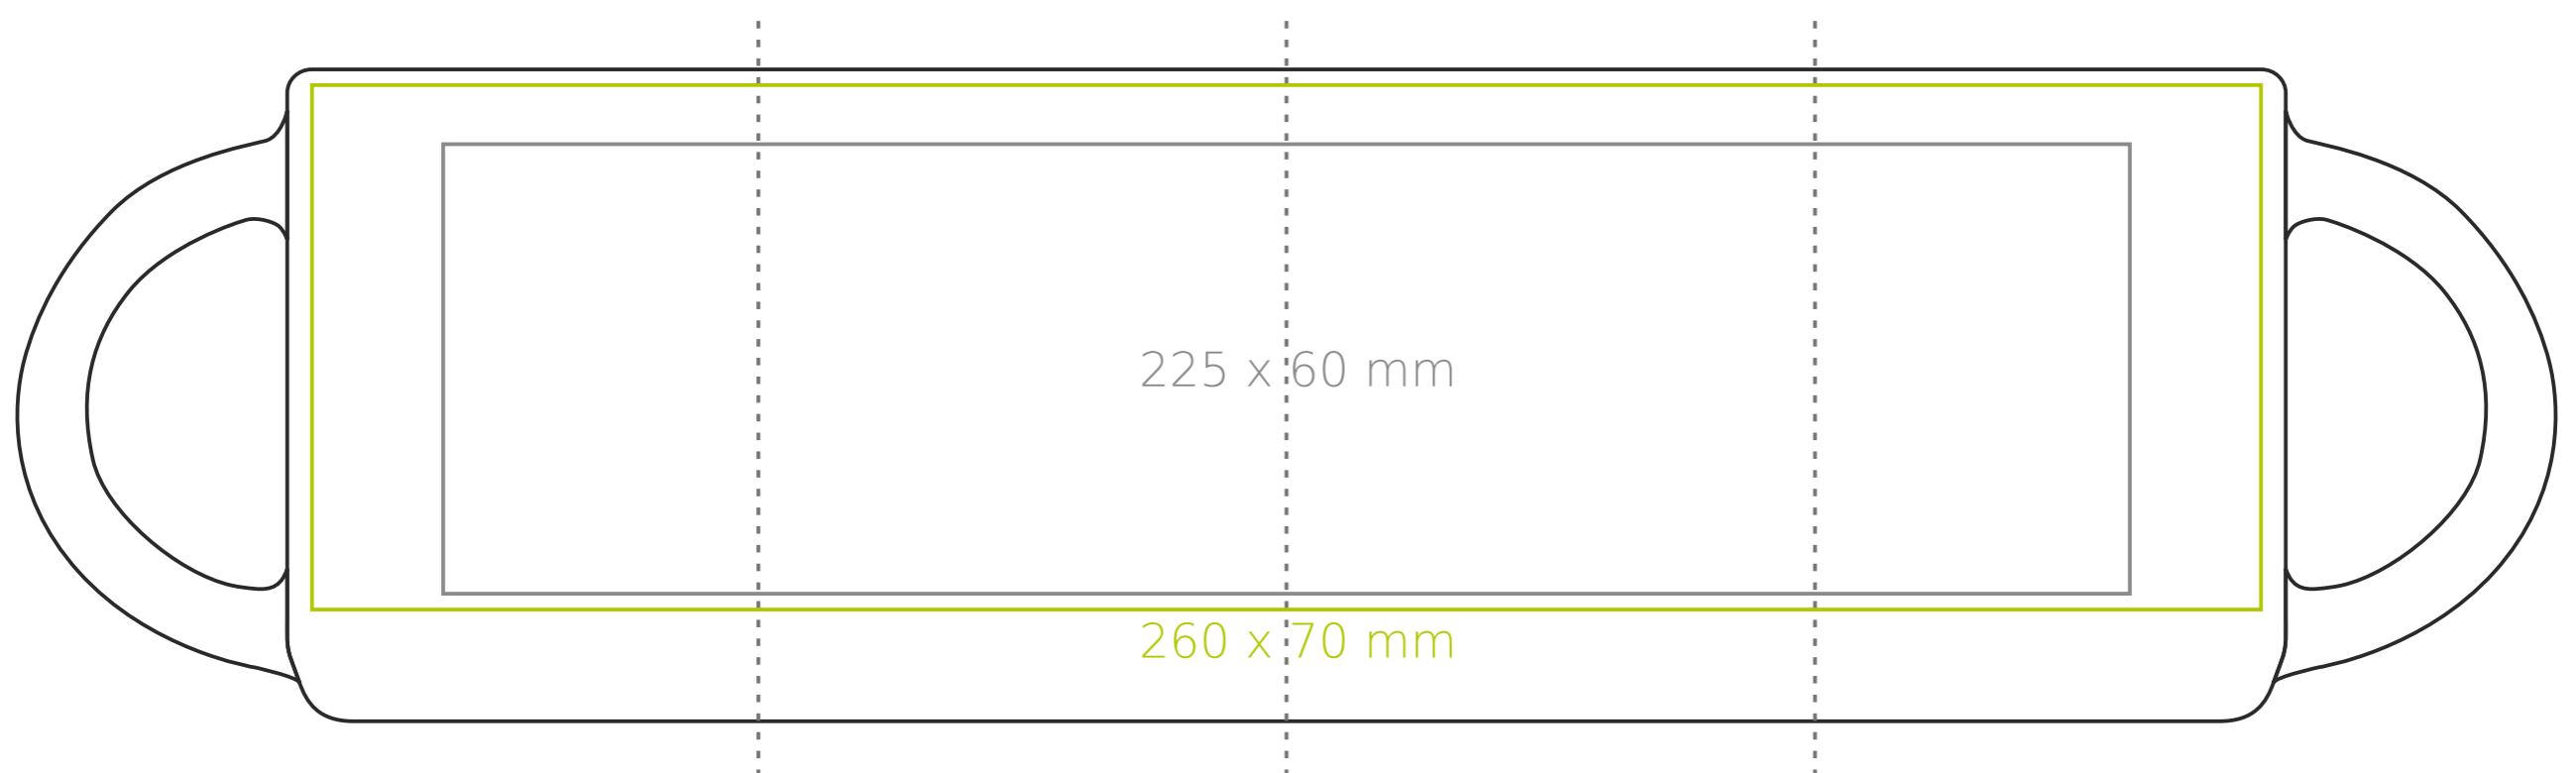

M/098 **Modern**

350 ml / h: 87 mm / Ø 90 mm

Nadruk na uchu	- 60 x 10 mm
Nadruk wewnątrz na ściance	- 50 x 15 mm
Nadruk wewnątrz na dnie	- Ø 50 mm
Nadruk od spodu	- Ø 50 mm

*W przypadku projektów dla kalkomanii wybiegających poza standardową powierzchnię nadruku prosimy o kontakt z działem handlowym.

legenda

- Nadruk kalkomania (Transfer Print)
- Piaskowanie (Sensitive Touch)
- Nadruk bezpośredni (Direct Print)