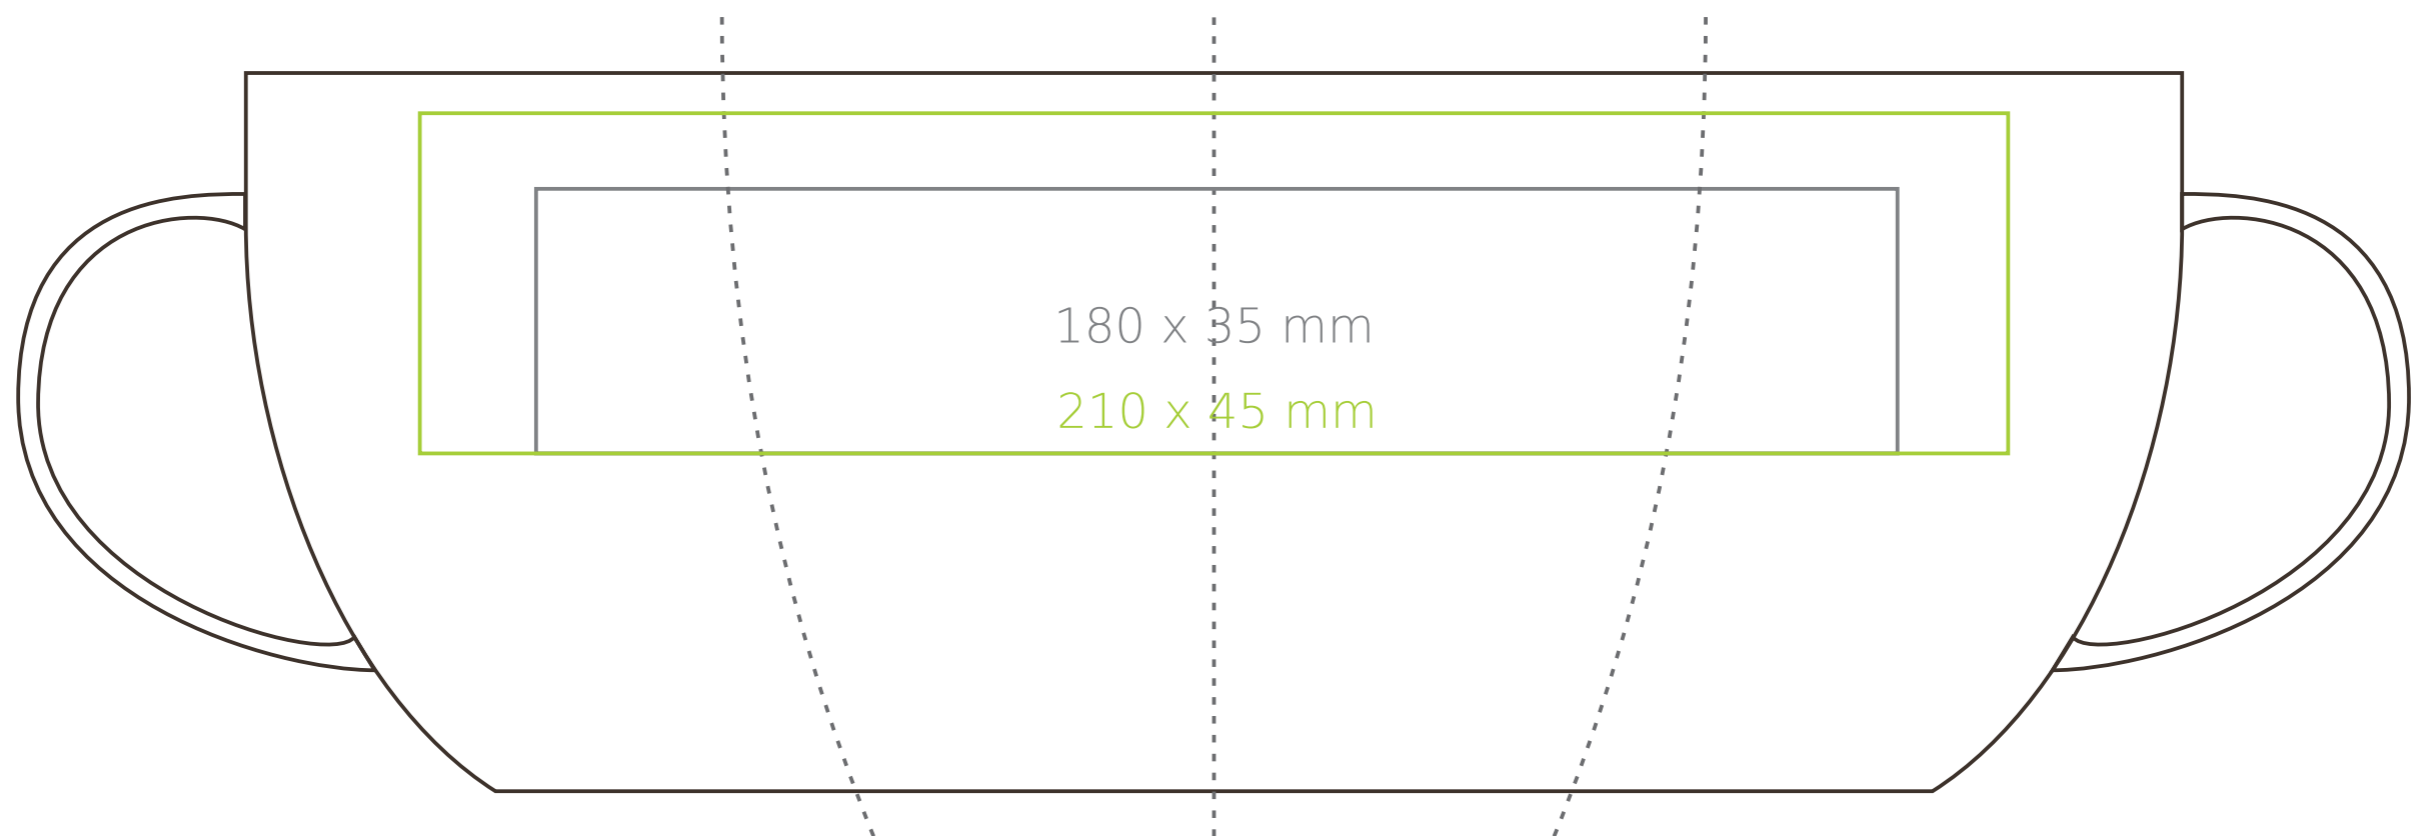

M/036 Mini Specta

280 ml / h: 94 mm / Ø 82 mm

Nadruk na uchu	- 50 x 10 mm
Nadruk wewnątrz na ścianie	- 40 x 15 mm
Nadruk wewnątrz na dnie	- Ø 40 mm
Nadruk od spodu	- Ø 40 mm

*W przypadku projektów dla kalkomanii wybiegających poza standardową powierzchnię nadruku prosimy o kontakt z działem handlowym.

legenda

- Nadruk kalkomania (Transfer Print)
- Piaskowanie (Sensitive Touch)
- Nadruk bezpośredni (Direct Print)