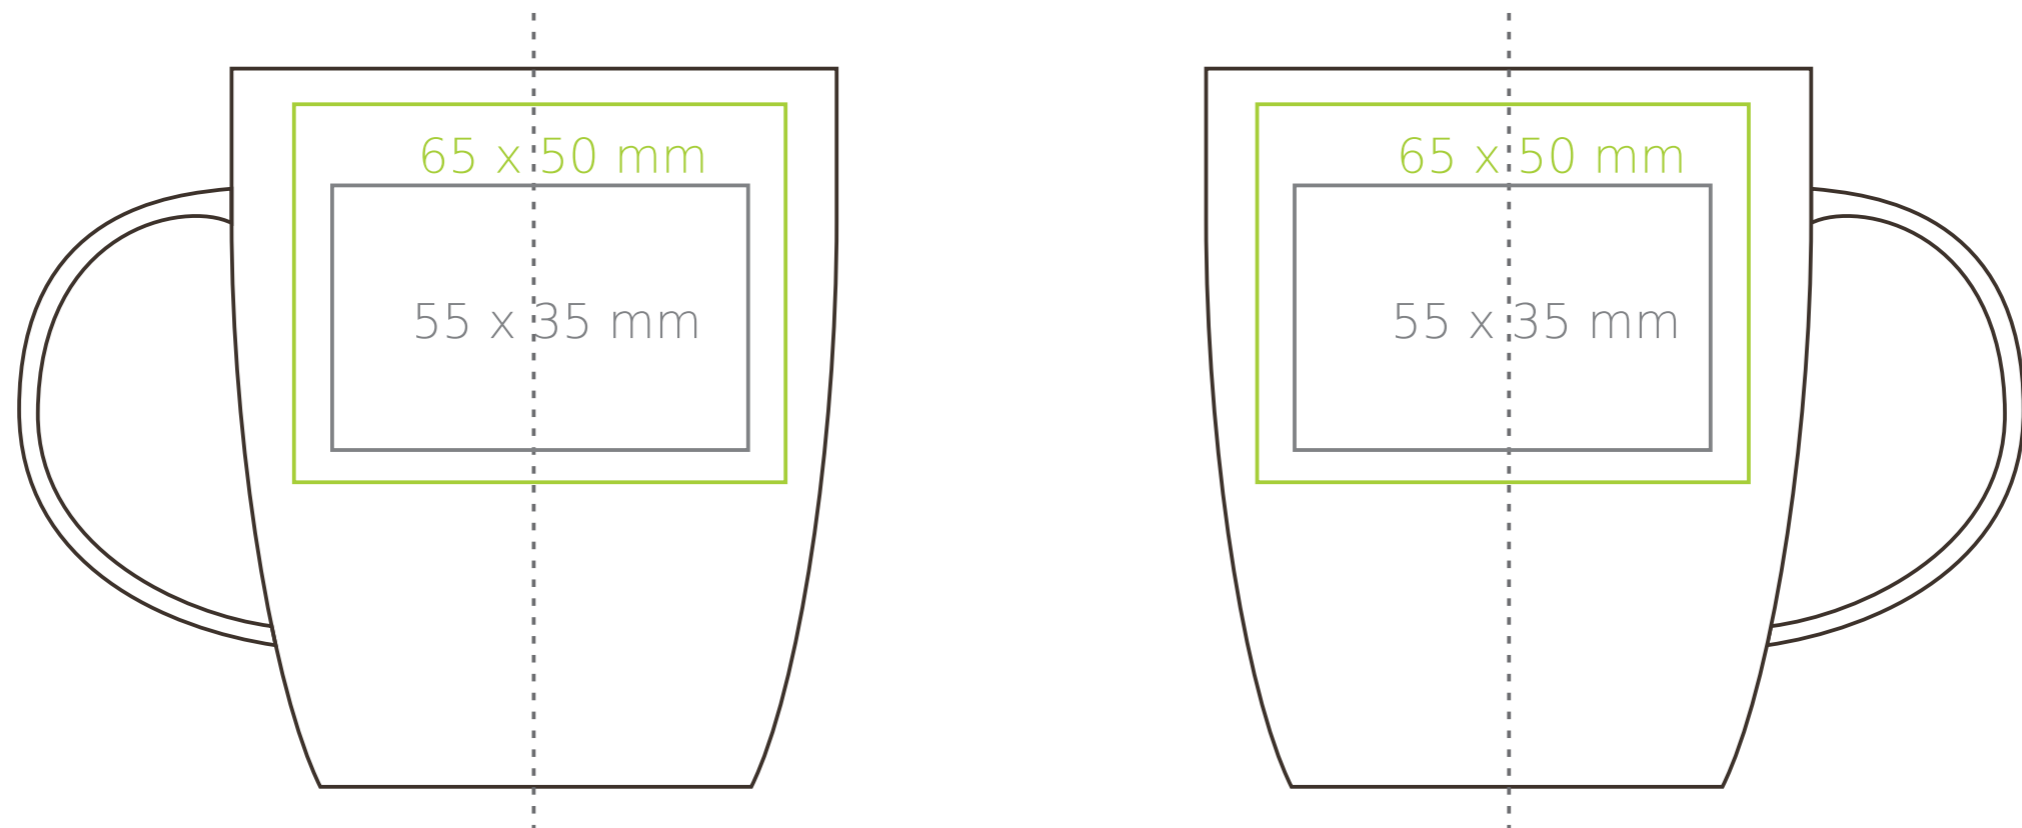

M/036 Mini Specta

280 ml / h: 94 mm / Ø 82 mm

Nadruk na uchu	- 50 x 10 mm
Nadruk wewnątrz na ścianie	- 40 x 15 mm
Nadruk wewnątrz na dnie	- Ø 40 mm
Nadruk od spodu	- Ø 40 mm

*W przypadku projektów dla kalkomanii wybiegających poza standardową powierzchnię nadruku prosimy o kontakt z działem handlowym.

legenda

- Nadruk kalkomania (Transfer Print)
- Piaskowanie (Sensitive Touch)
- Nadruk bezpośredni (Direct Print)