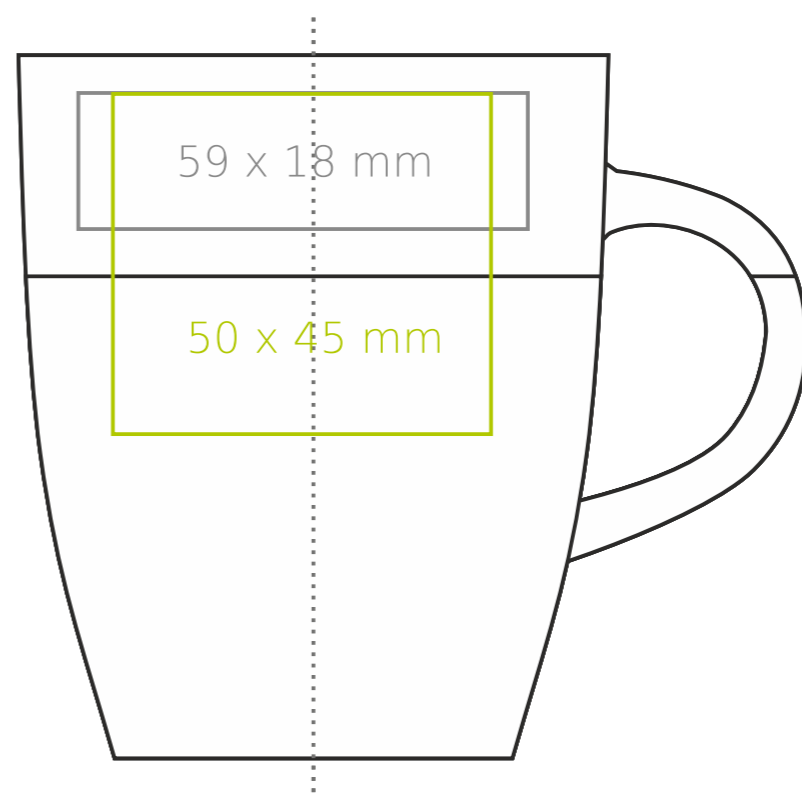

M/070 **Mezzo Mini**

230 ml / h: 93 mm / Ø 78 mm

Nadruk na uchu	- 50 x 10 mm
Nadruk wewnątrz na ścianie	- 40 x 15 mm
Nadruk wewnątrz na dnie	- Ø 25 mm
Nadruk od spodu	- Ø 25 mm

*W przypadku projektów dla kalkomanii wybiegających poza standardową powierzchnię nadruku prosimy o kontakt z działem handlowym.