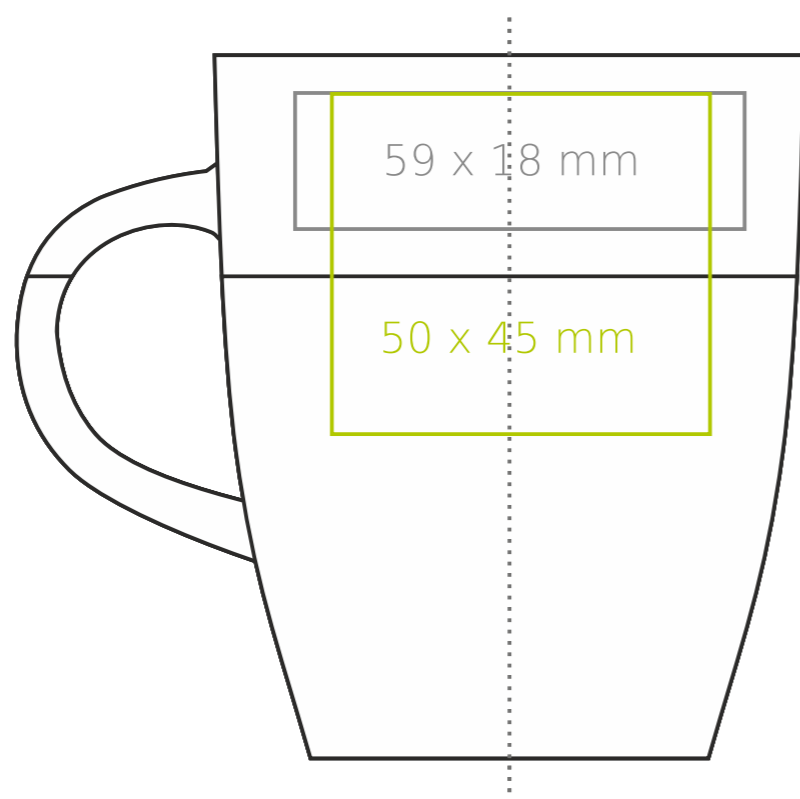

M/070 **Mezzo Mini**

230 ml / h: 93 mm / Ø 78 mm

Nadruk na uchu	- 50 x 10 mm
Nadruk wewnątrz na ścianie	- 40 x 15 mm
Nadruk wewnątrz na dnie	- Ø 25 mm
Nadruk od spodu	- Ø 25 mm

*W przypadku projektów dla kalkomanii wybiegających poza standardową powierzchnię nadruku prosimy o kontakt z działem handlowym.