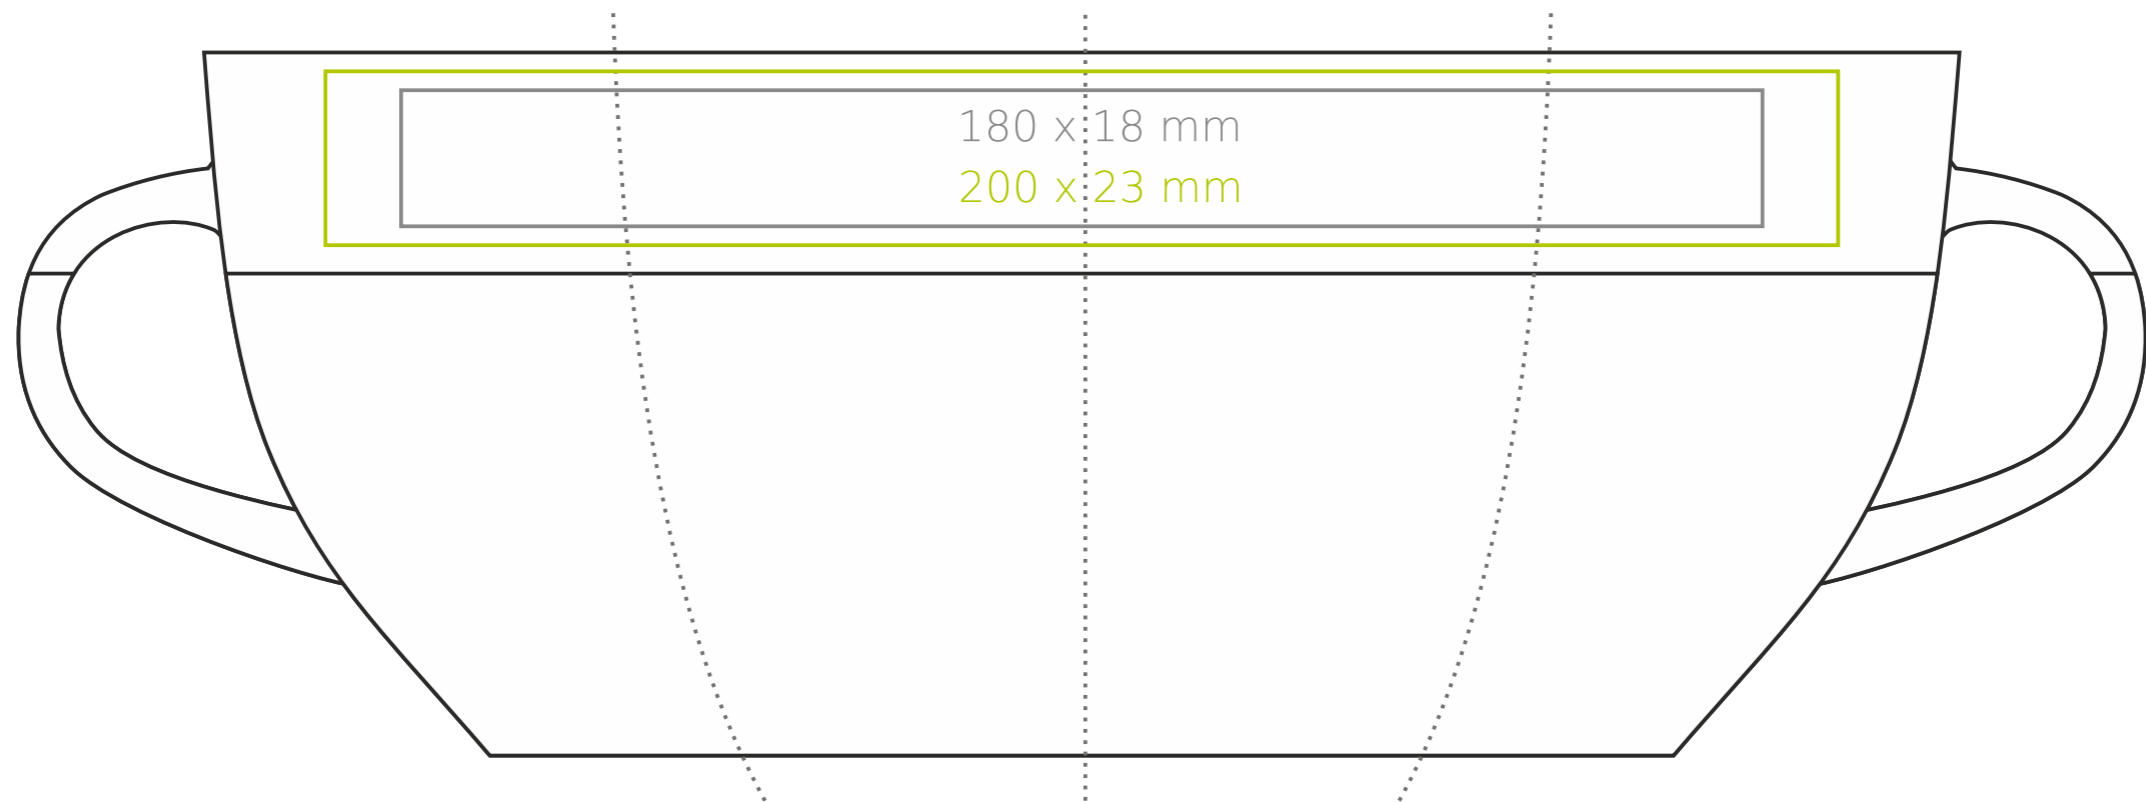

M/070 **Mezzo Mini**

230 ml / h: 93 mm / Ø 78 mm

Nadruk na uchu	- 50 x 10 mm
Nadruk wewnątrz na ścianie	- 40 x 15 mm
Nadruk wewnątrz na dnie	- Ø 25 mm
Nadruk od spodu	- Ø 25 mm

*W przypadku projektów dla kalkomanii wybiegających poza standardową powierzchnię nadruku prosimy o kontakt z działem handlowym.

legenda

- Nadruk kalkomania (Transfer Print)
- Piaskowanie (Sensitive Touch)
- Nadruk bezpośredni (Direct Print)