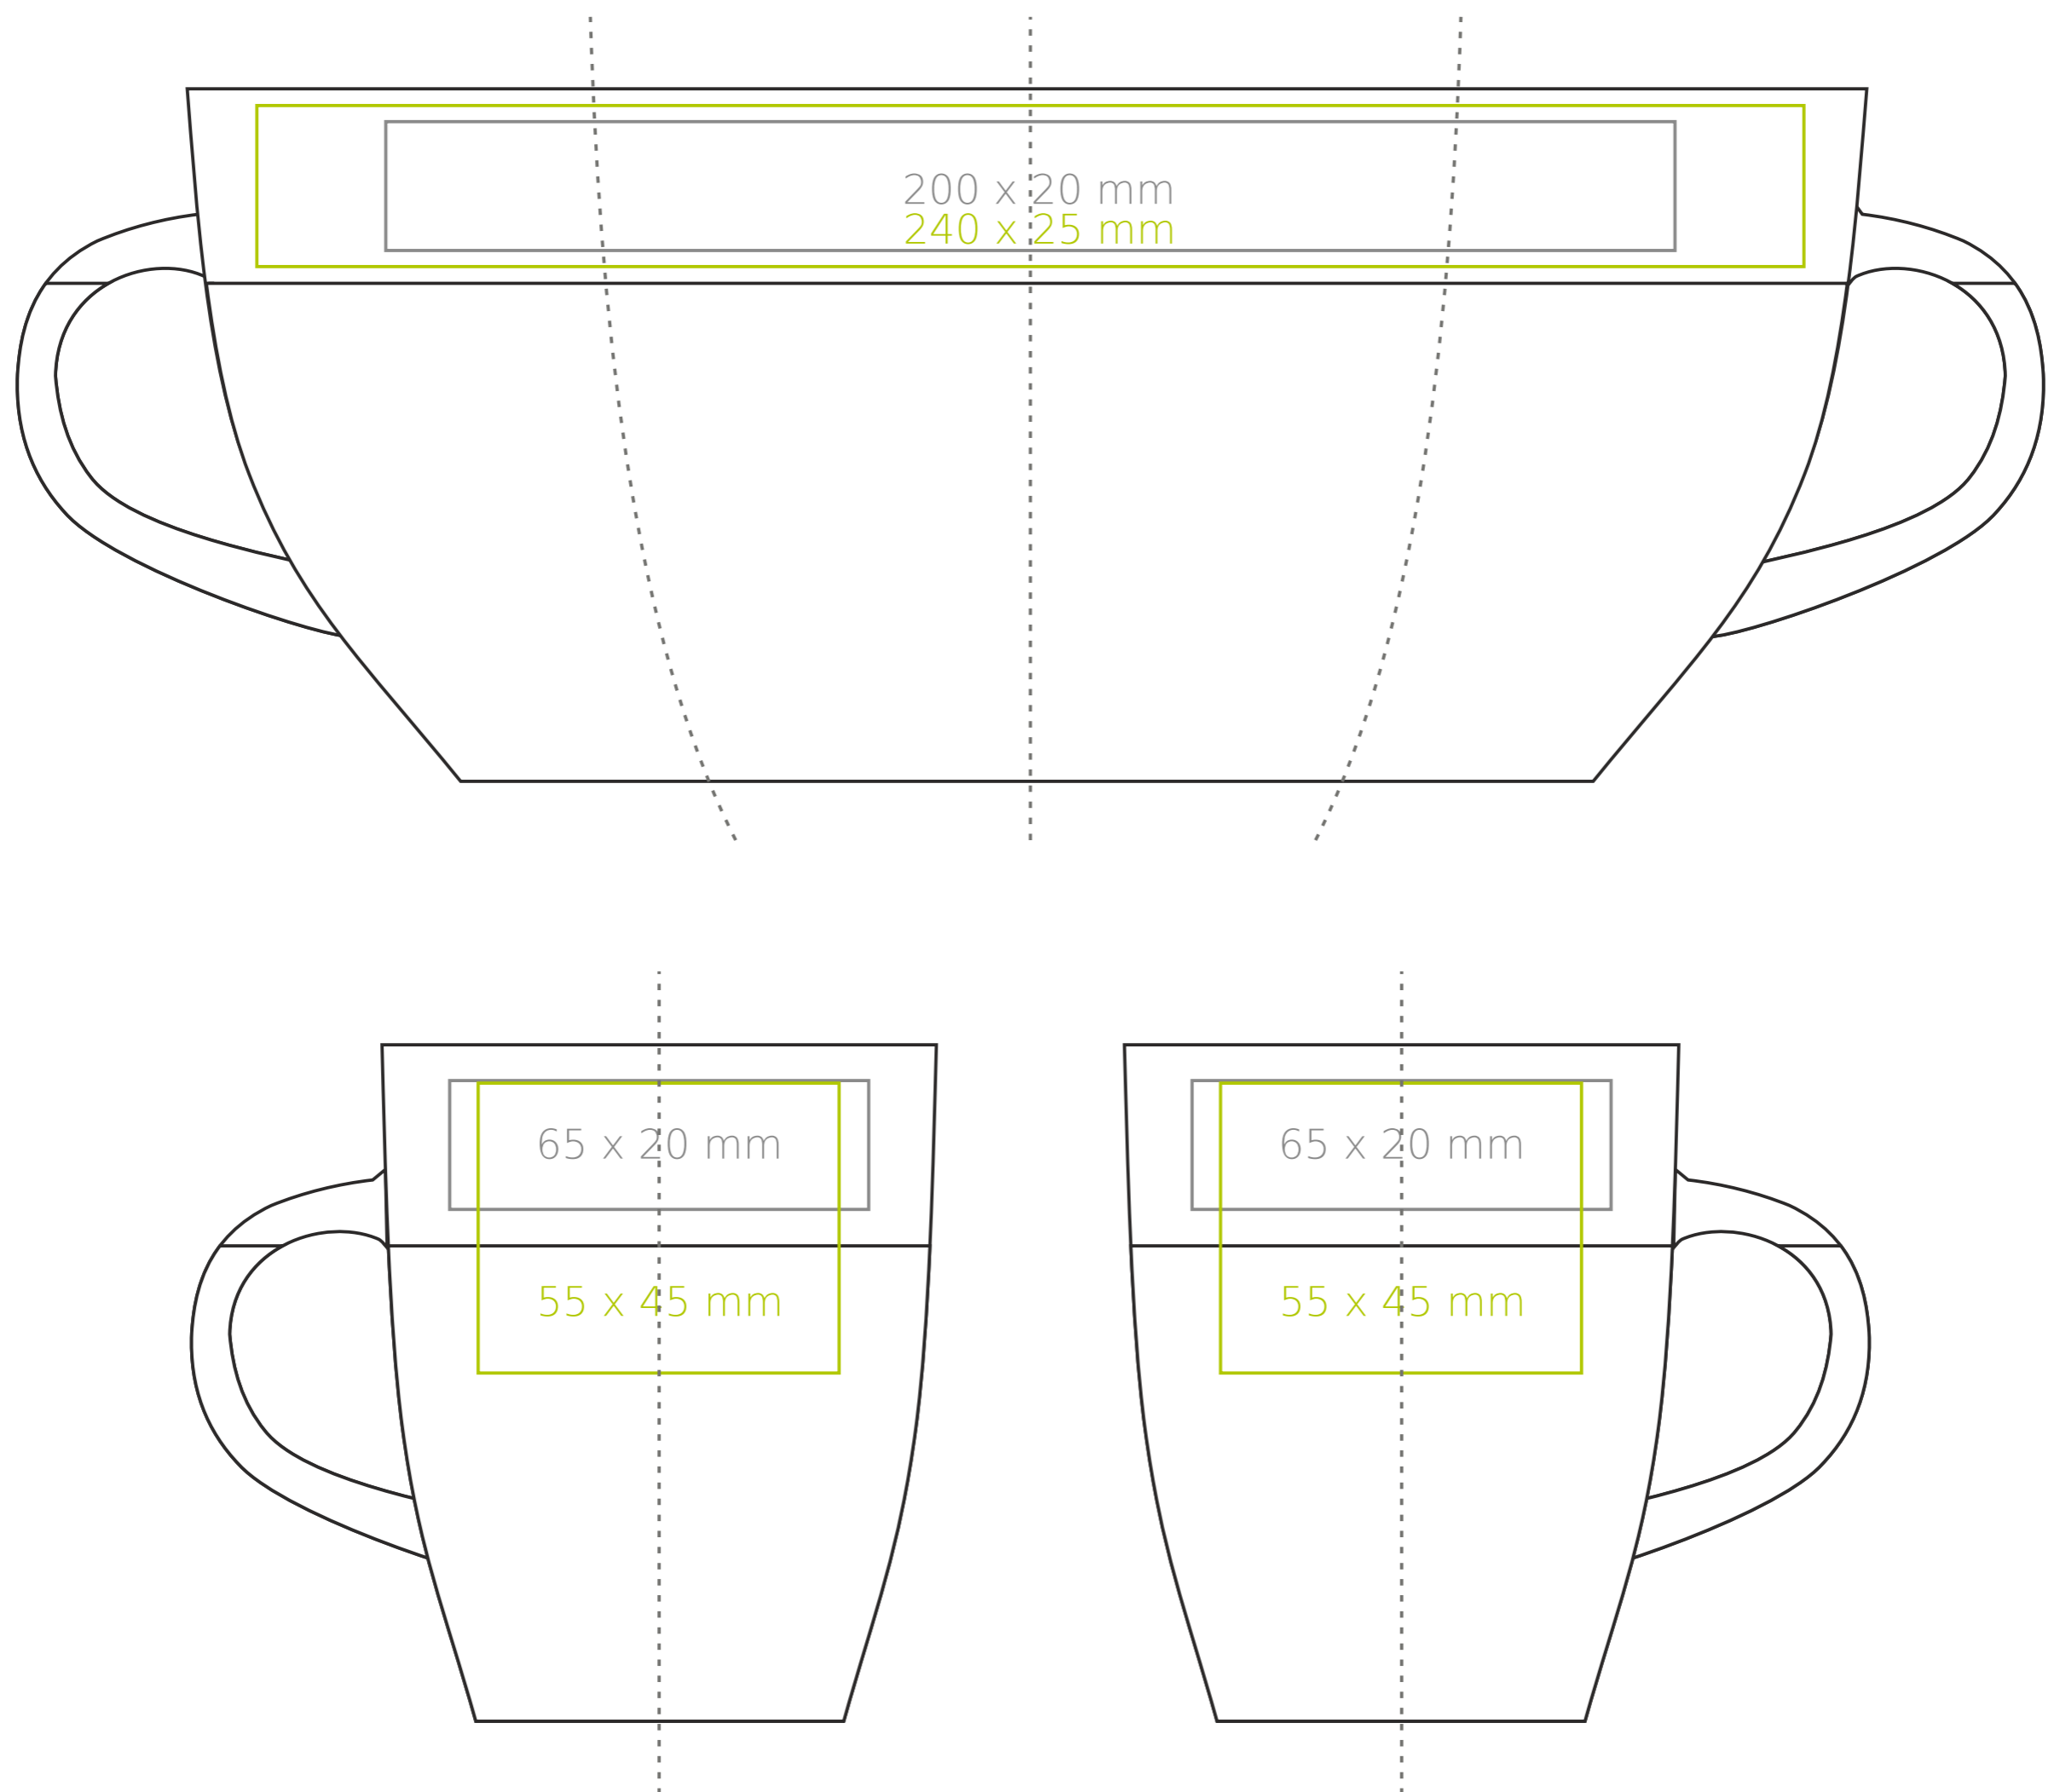

M/005 **Mezzo**

330 ml / h: 105 mm / Ø 85 mm

Nadruk na uchu	- 50 x 10 mm
Nadruk wewnątrz na ściance	- 50 x 20 mm
Nadruk wewnątrz na dnie	- Ø 30 mm
Nadruk od spodu	- Ø 30 mm

*W przypadku projektów dla kalkomanii wybiegających poza standardową powierzchnię nadruku prosimy o kontakt z działem handlowym.

legenda

- Nadruk kalkomania (Transfer Print)
- Piaskowanie (Sensitive Touch)
- Nadruk bezpośredni (Direct Print)