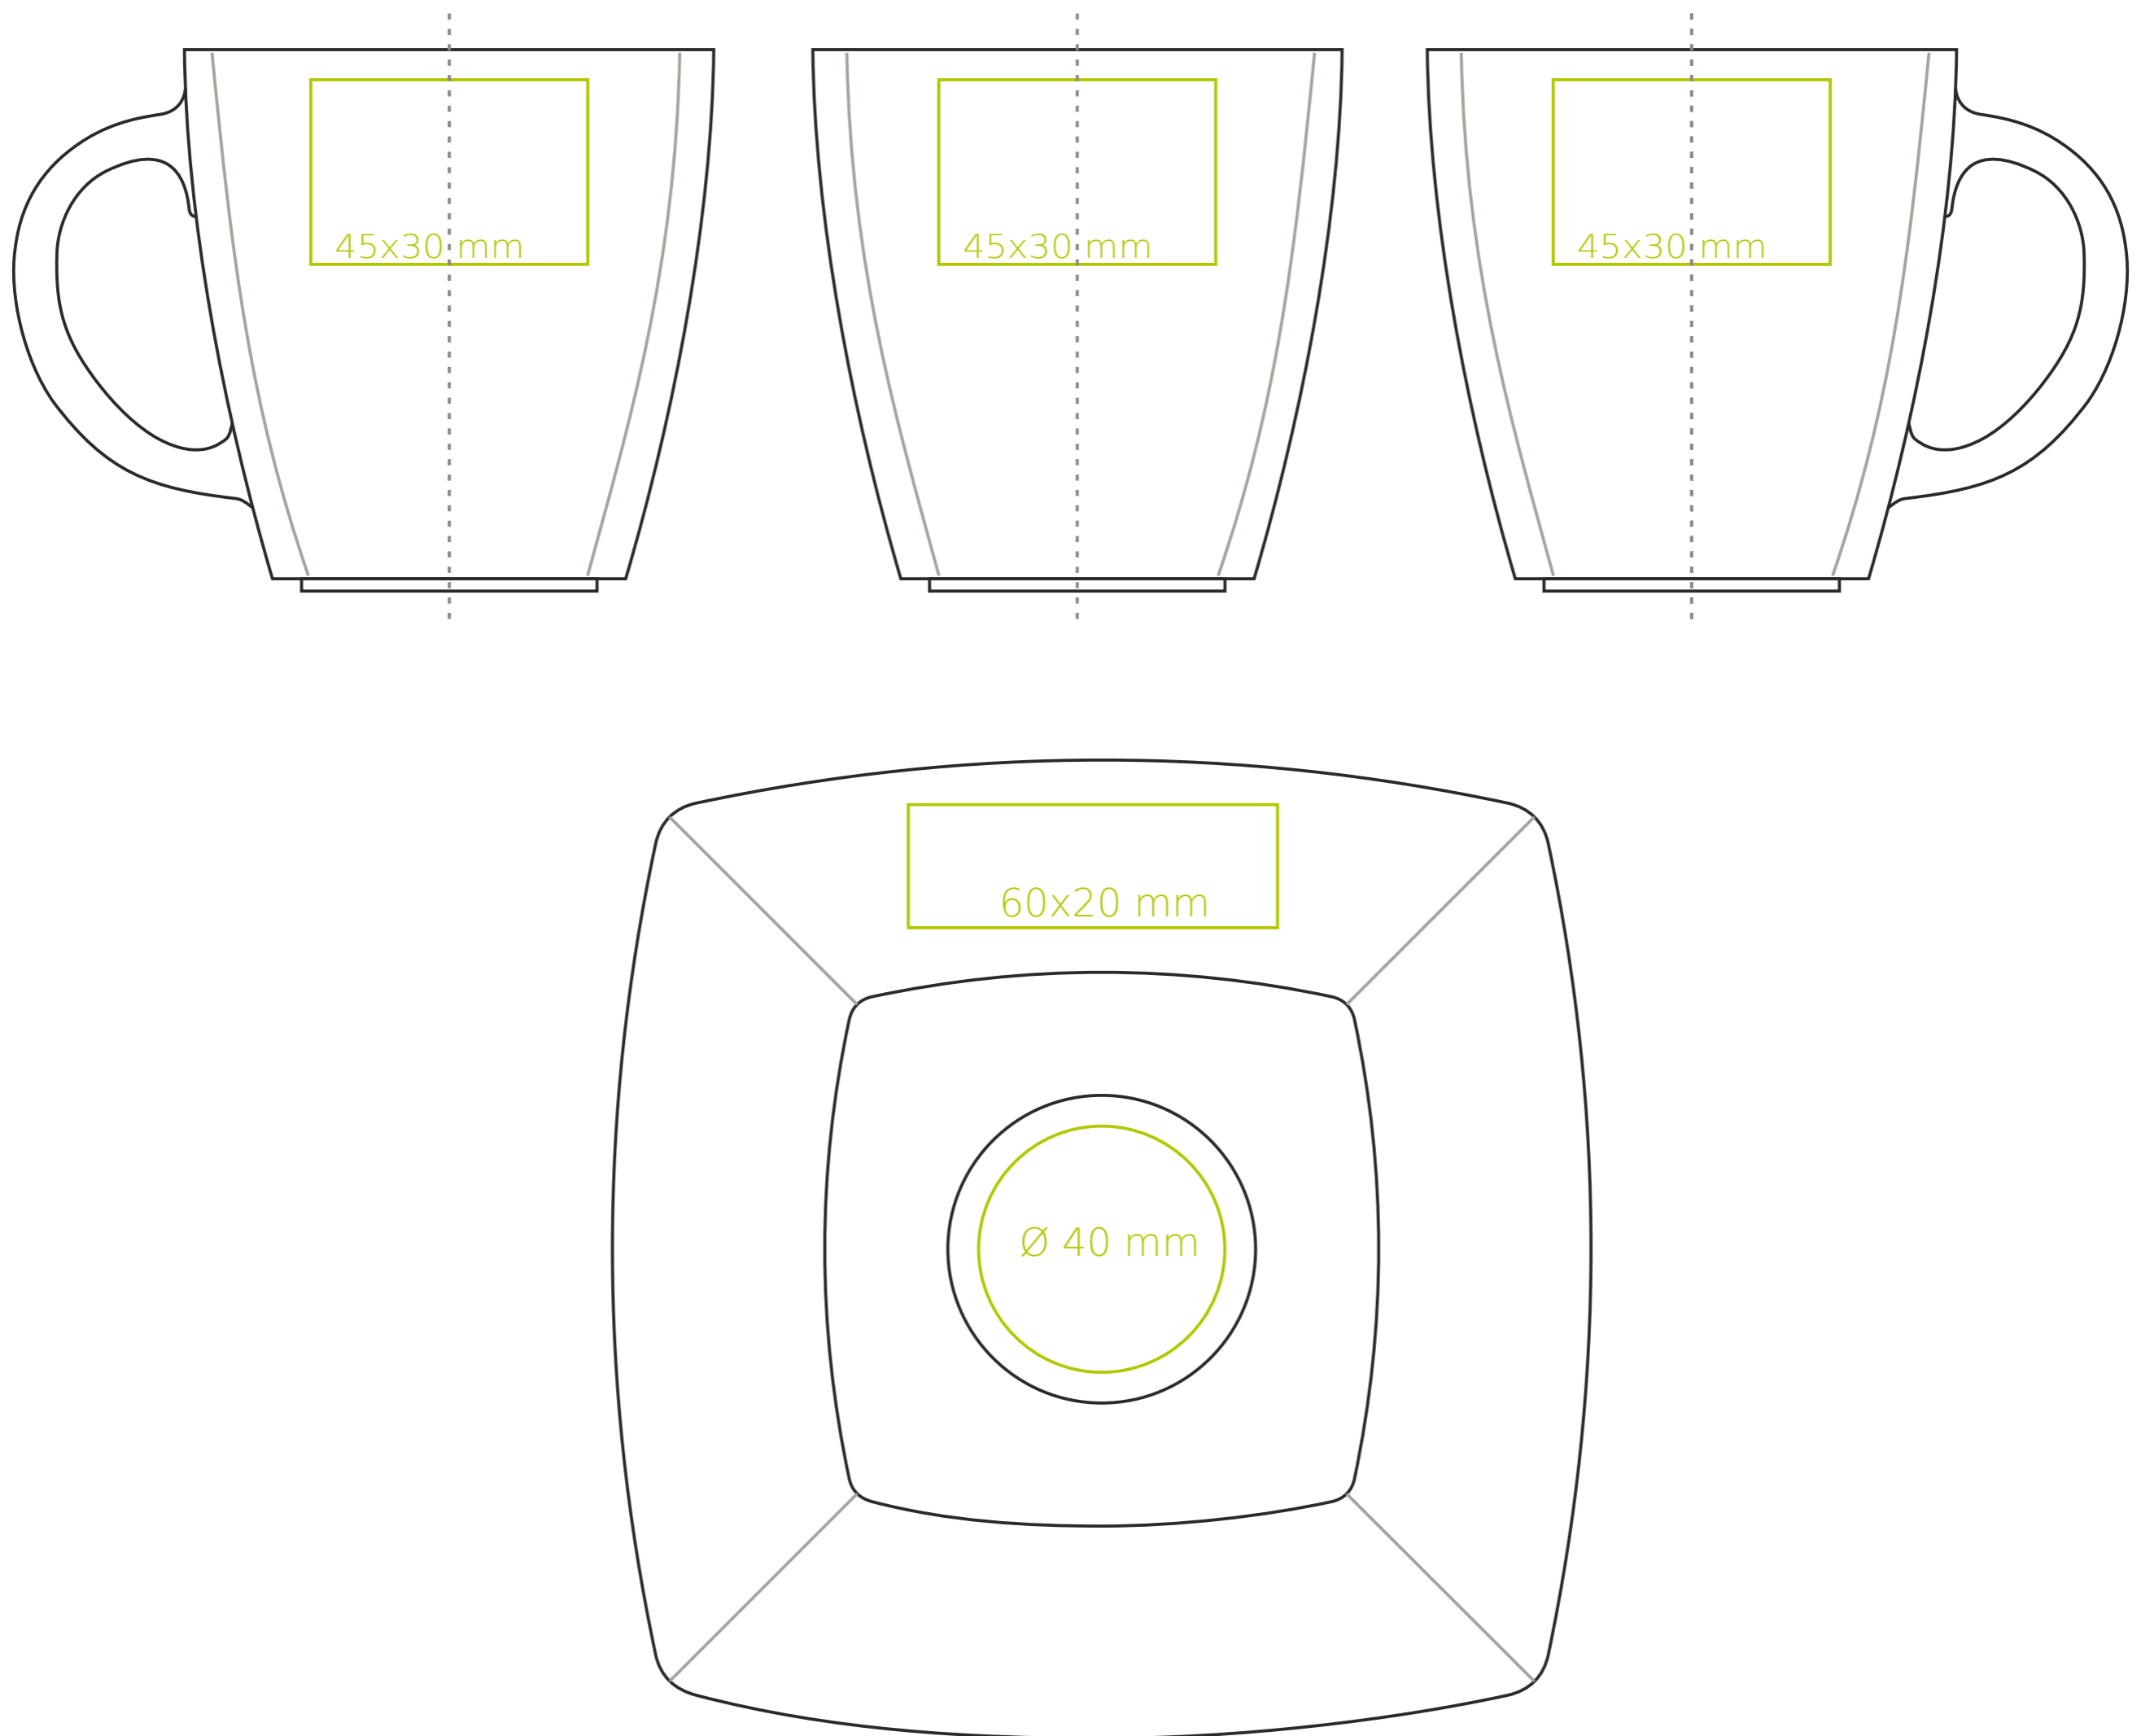

M/109 Manhattan

280 ml / h: 88 mm / Ø 84 mm

Nadruk na uchu	- 50 x 10 mm
Nadruk wewnątrz na ścianie	- 40 x 20 mm
Nadruk wewnątrz na dnie	- Ø 30 mm
Nadruk od spodu	- Ø 30 mm

*W przypadku projektów dla kalkomanii wybiegających poza standardową powierzchnię nadruku prosimy o kontakt z działem handlowym.

legenda

- Nadruk kalkomania (Transfer Print)
- Piaskowanie (Sensitive Touch)