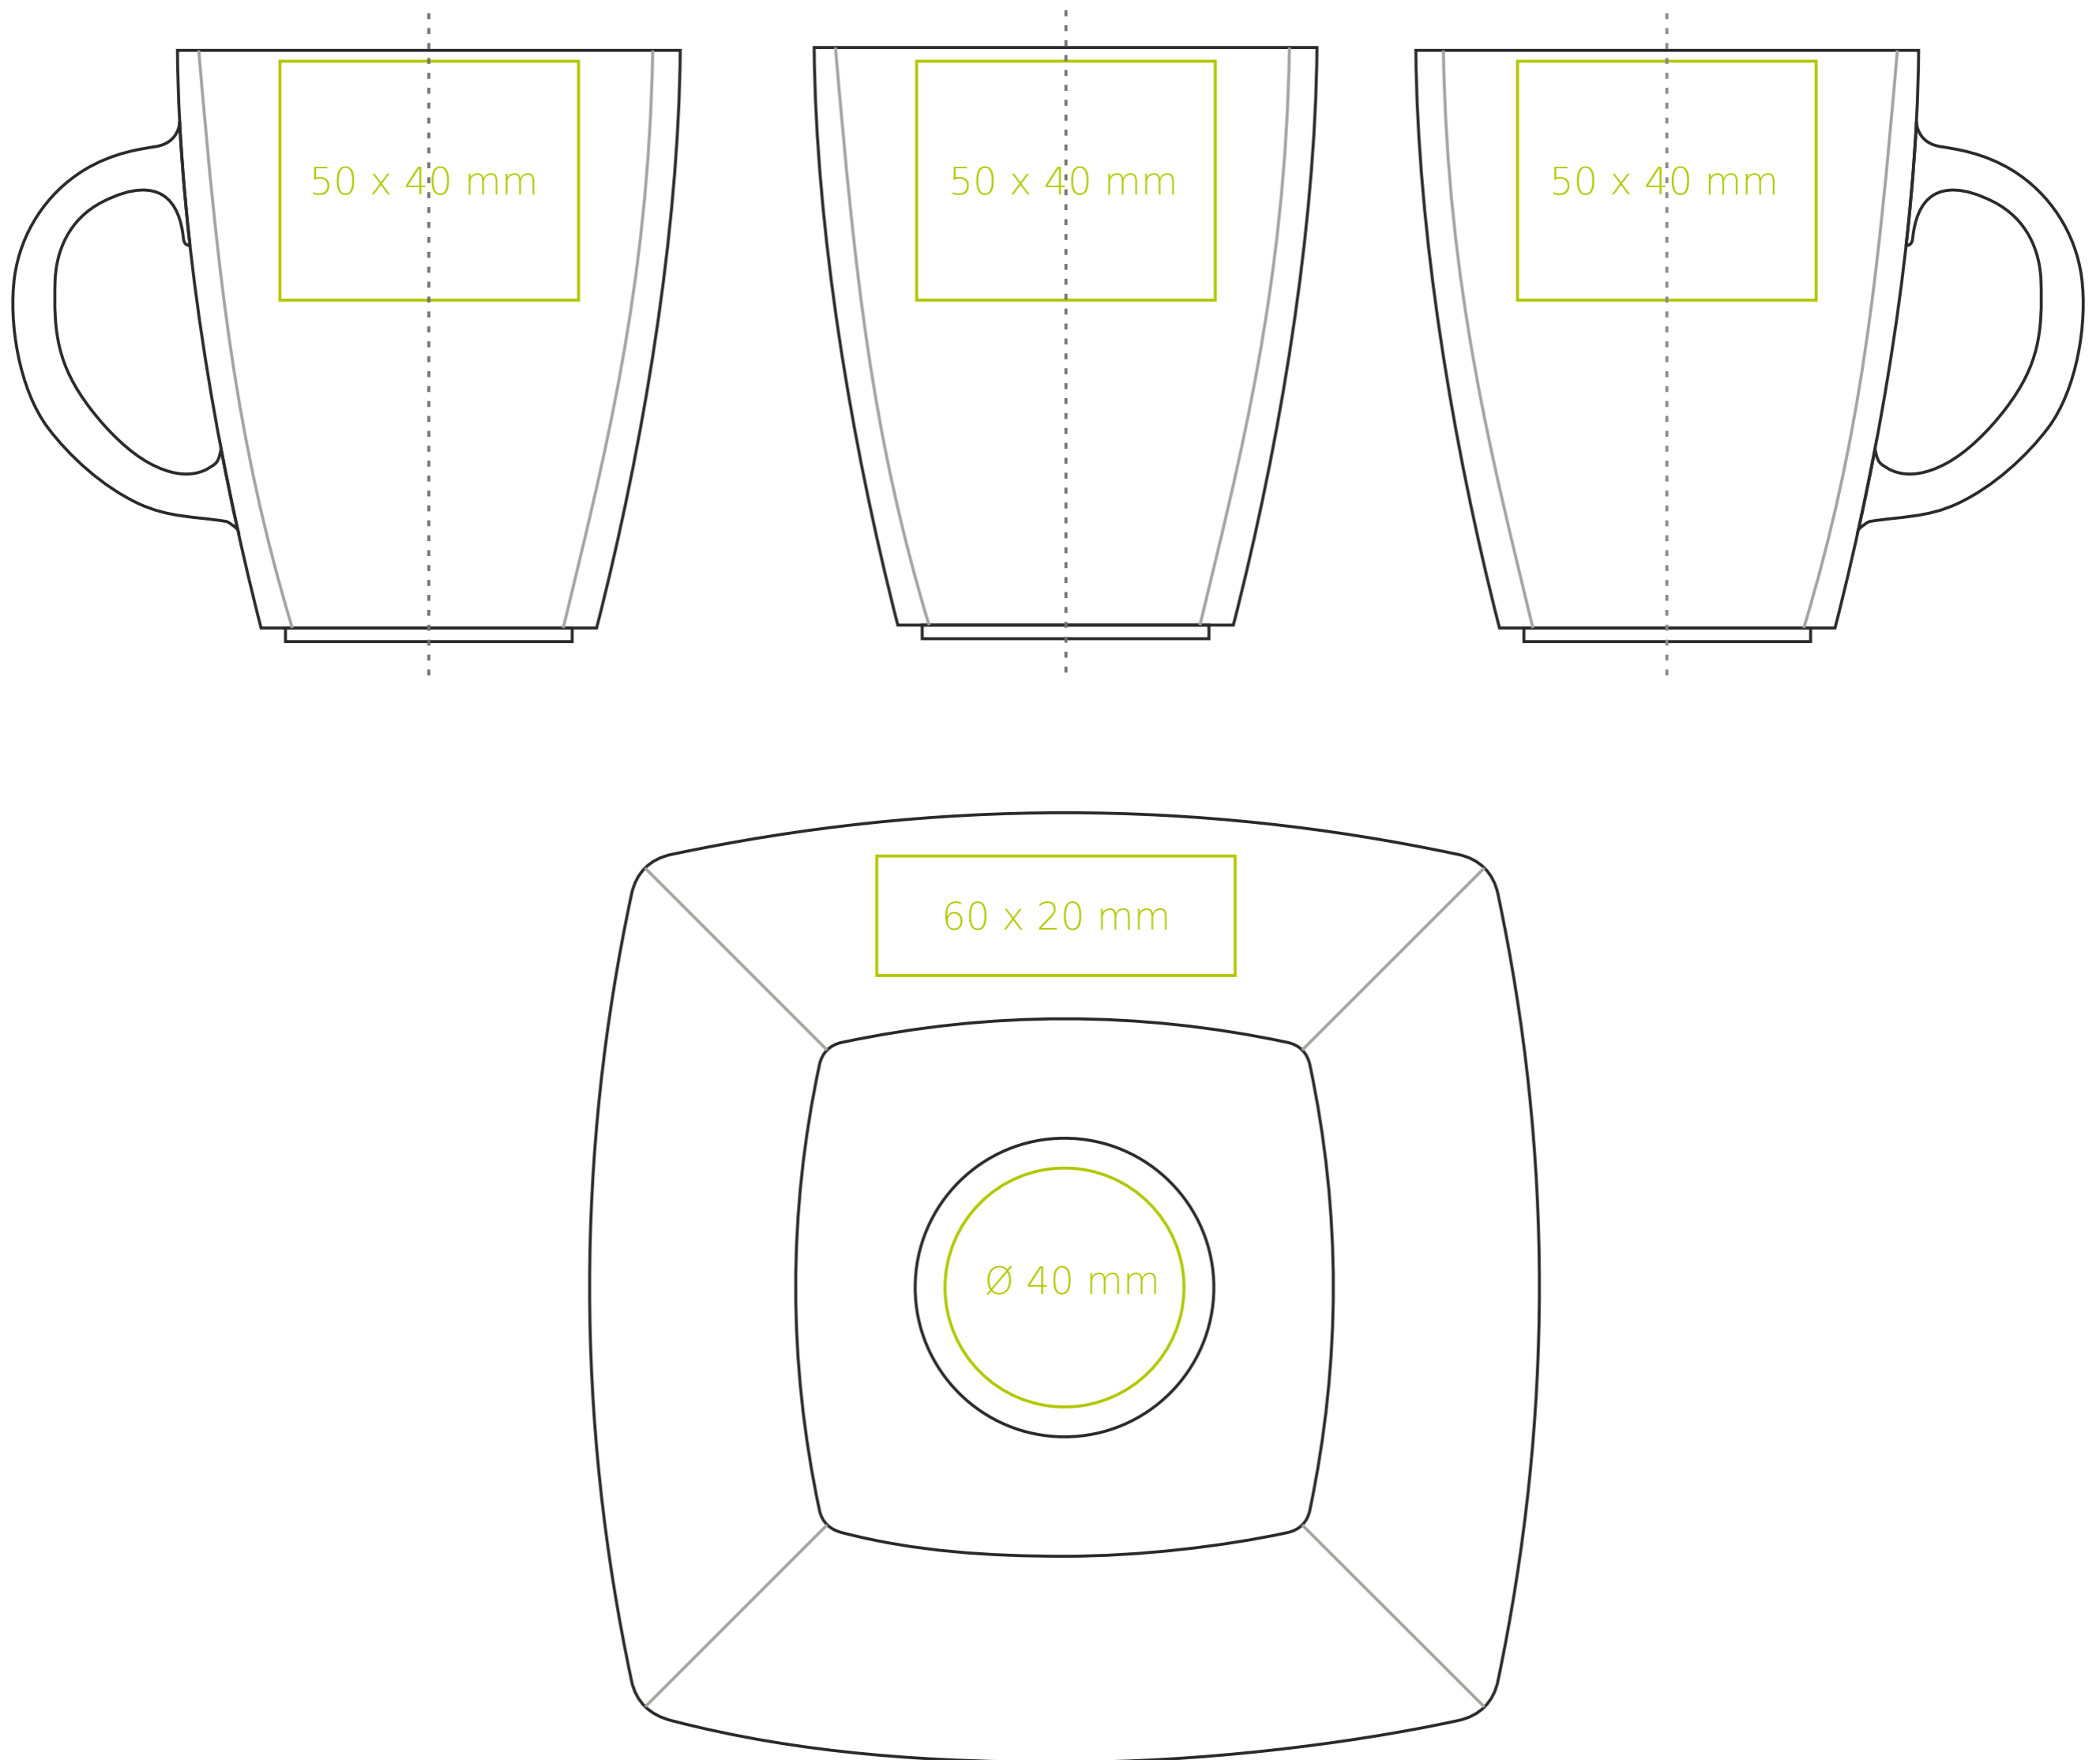

M/109 **Manhattan**

330 ml / h: 99 mm / Ø 84 mm

Nadruk na uchu	- 50 x 10 mm
Nadruk wewnątrz na ściance	- 40 x 20 mm
Nadruk wewnątrz na dnie	- Ø 30 mm
Nadruk od spodu	- Ø 30 mm

*W przypadku projektów dla kalkomanii wybiegających poza standardową powierzchnię nadruku prosimy o kontakt z działem handlowym.

legenda

- Nadruk kalkomania (Transfer Print)
- Piaskowanie (Sensitive Touch)