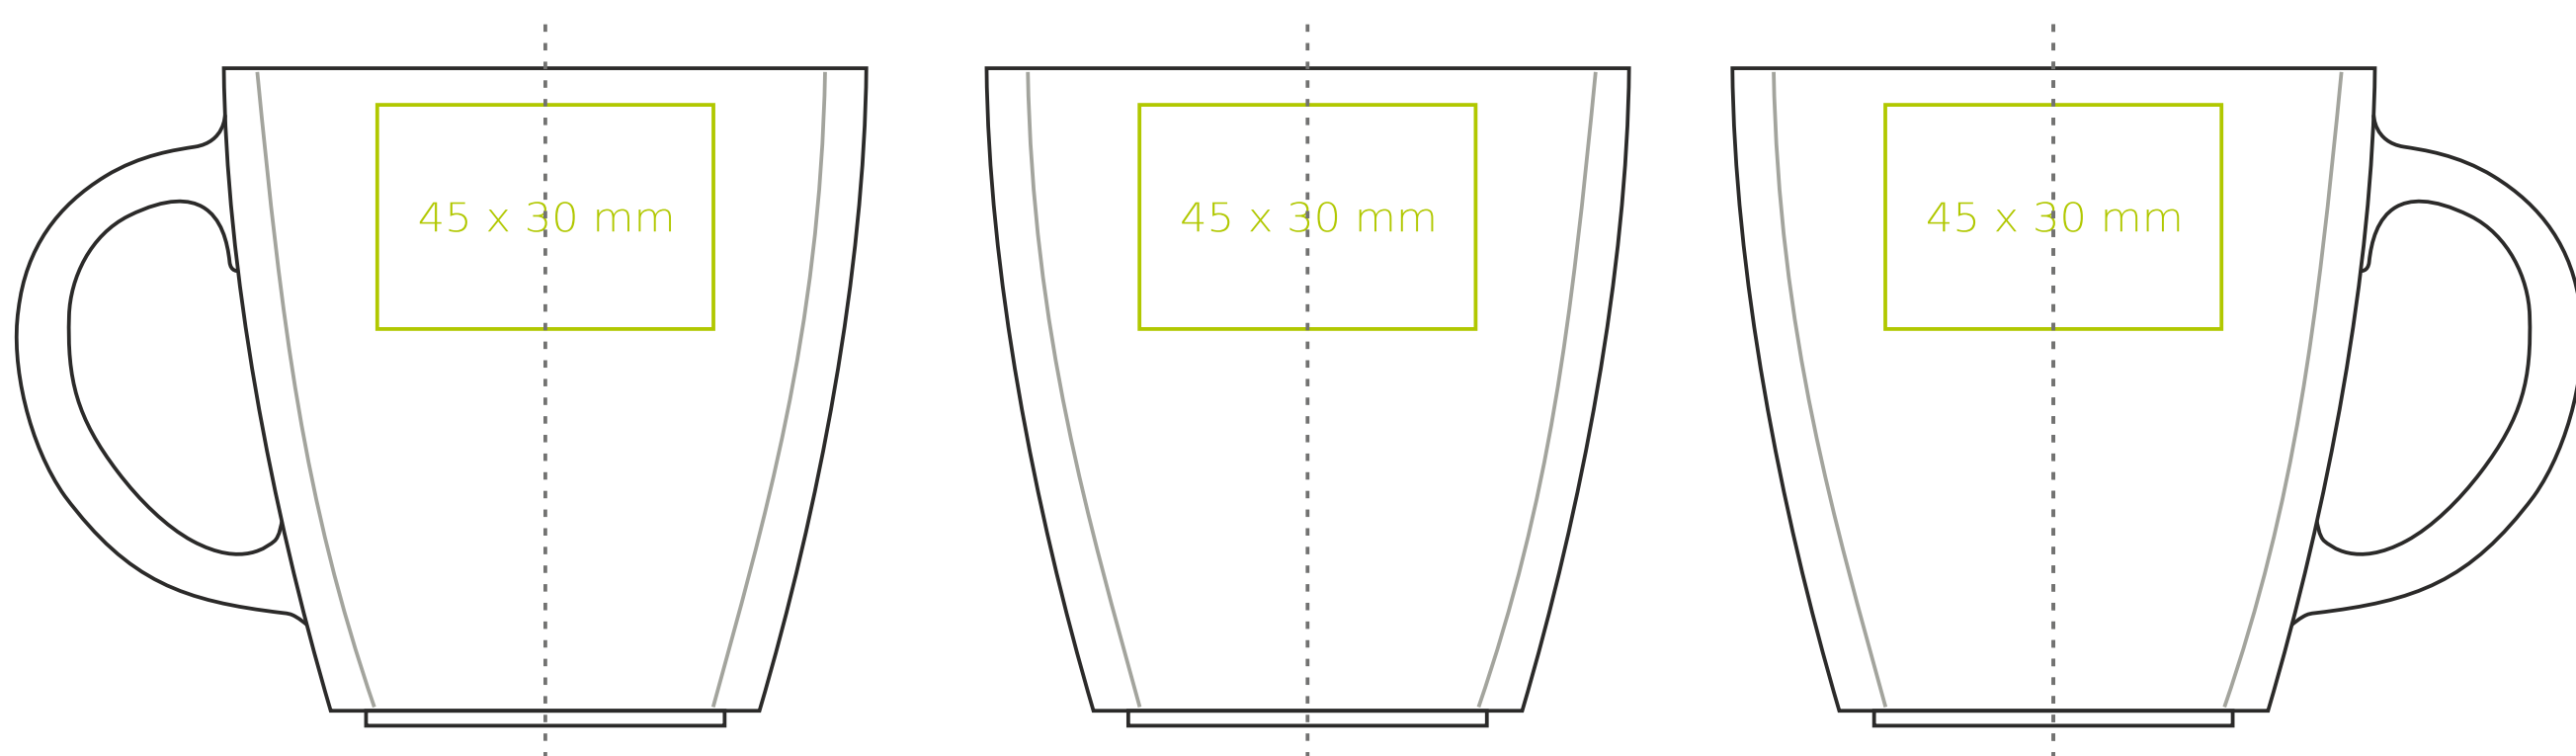

M/108 **Manhattan**

280ml / h: 88 mm / Ø 84 mm

Nadruk na uchu	- 50 x 10 mm
Nadruk wewnątrz na ściance	- 40 x 20 mm
Nadruk wewnątrz na dnie	- Ø 30 mm
Nadruk od spodu	- Ø 30 mm

*W przypadku projektów dla kalkomanii wybiegających poza standardową powierzchnię nadruku prosimy o kontakt z działem handlowym.

legenda

- Nadruk kalkomania (Transfer Print)
- Piaskowanie (Sensitive Touch)