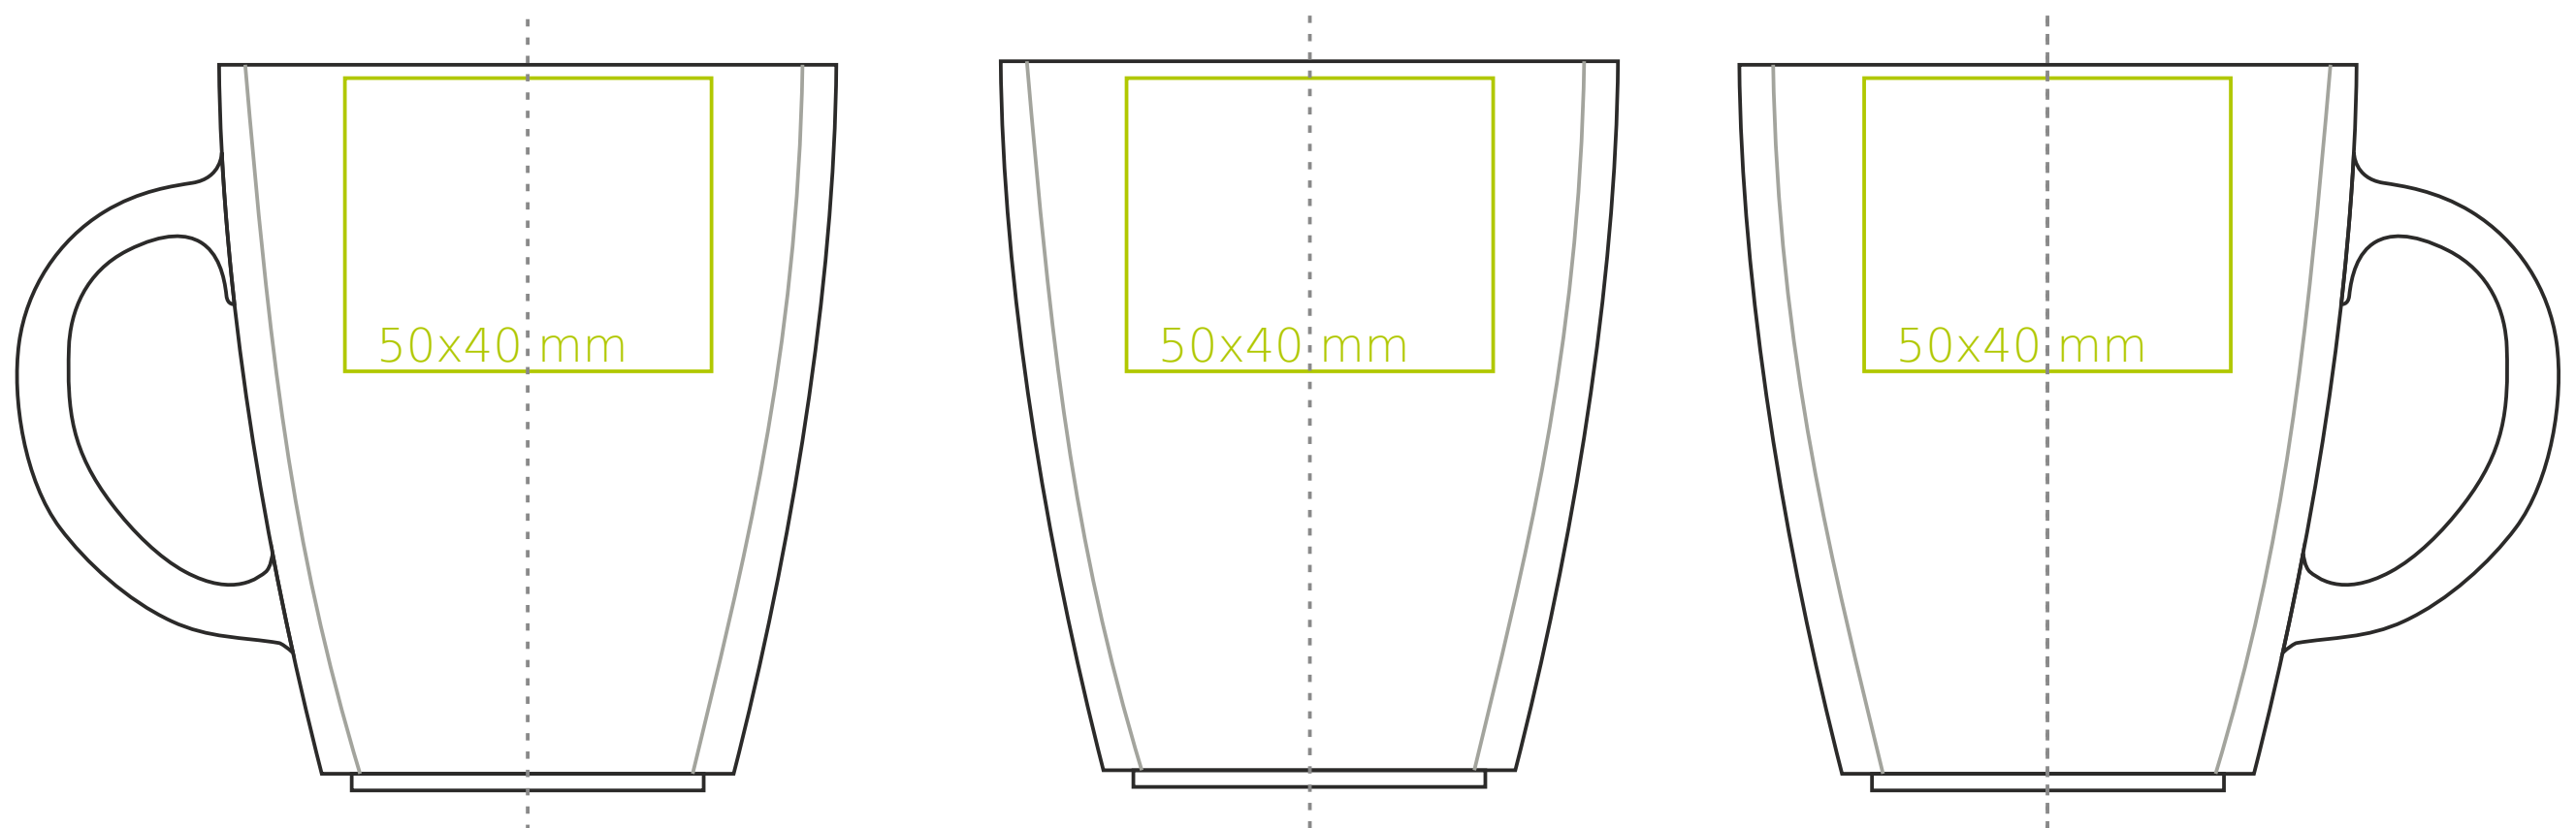

M/108 Manhattan

330 ml / h: 99 mm / Ø 84 mm

Nadruk na uchu	- 50 x 10 mm
Nadruk wewnątrz na ściance	- 40 x 20 mm
Nadruk wewnątrz na dnie	- Ø 30 mm
Nadruk od spodu	- Ø 30 mm

*W przypadku projektów dla kalkomanii wybiegających poza standardową powierzchnię nadruku prosimy o kontakt z działem handlowym.

legenda

- Nadruk kalkomania (Transfer Print)
- Piaskowanie (Sensitive Touch)