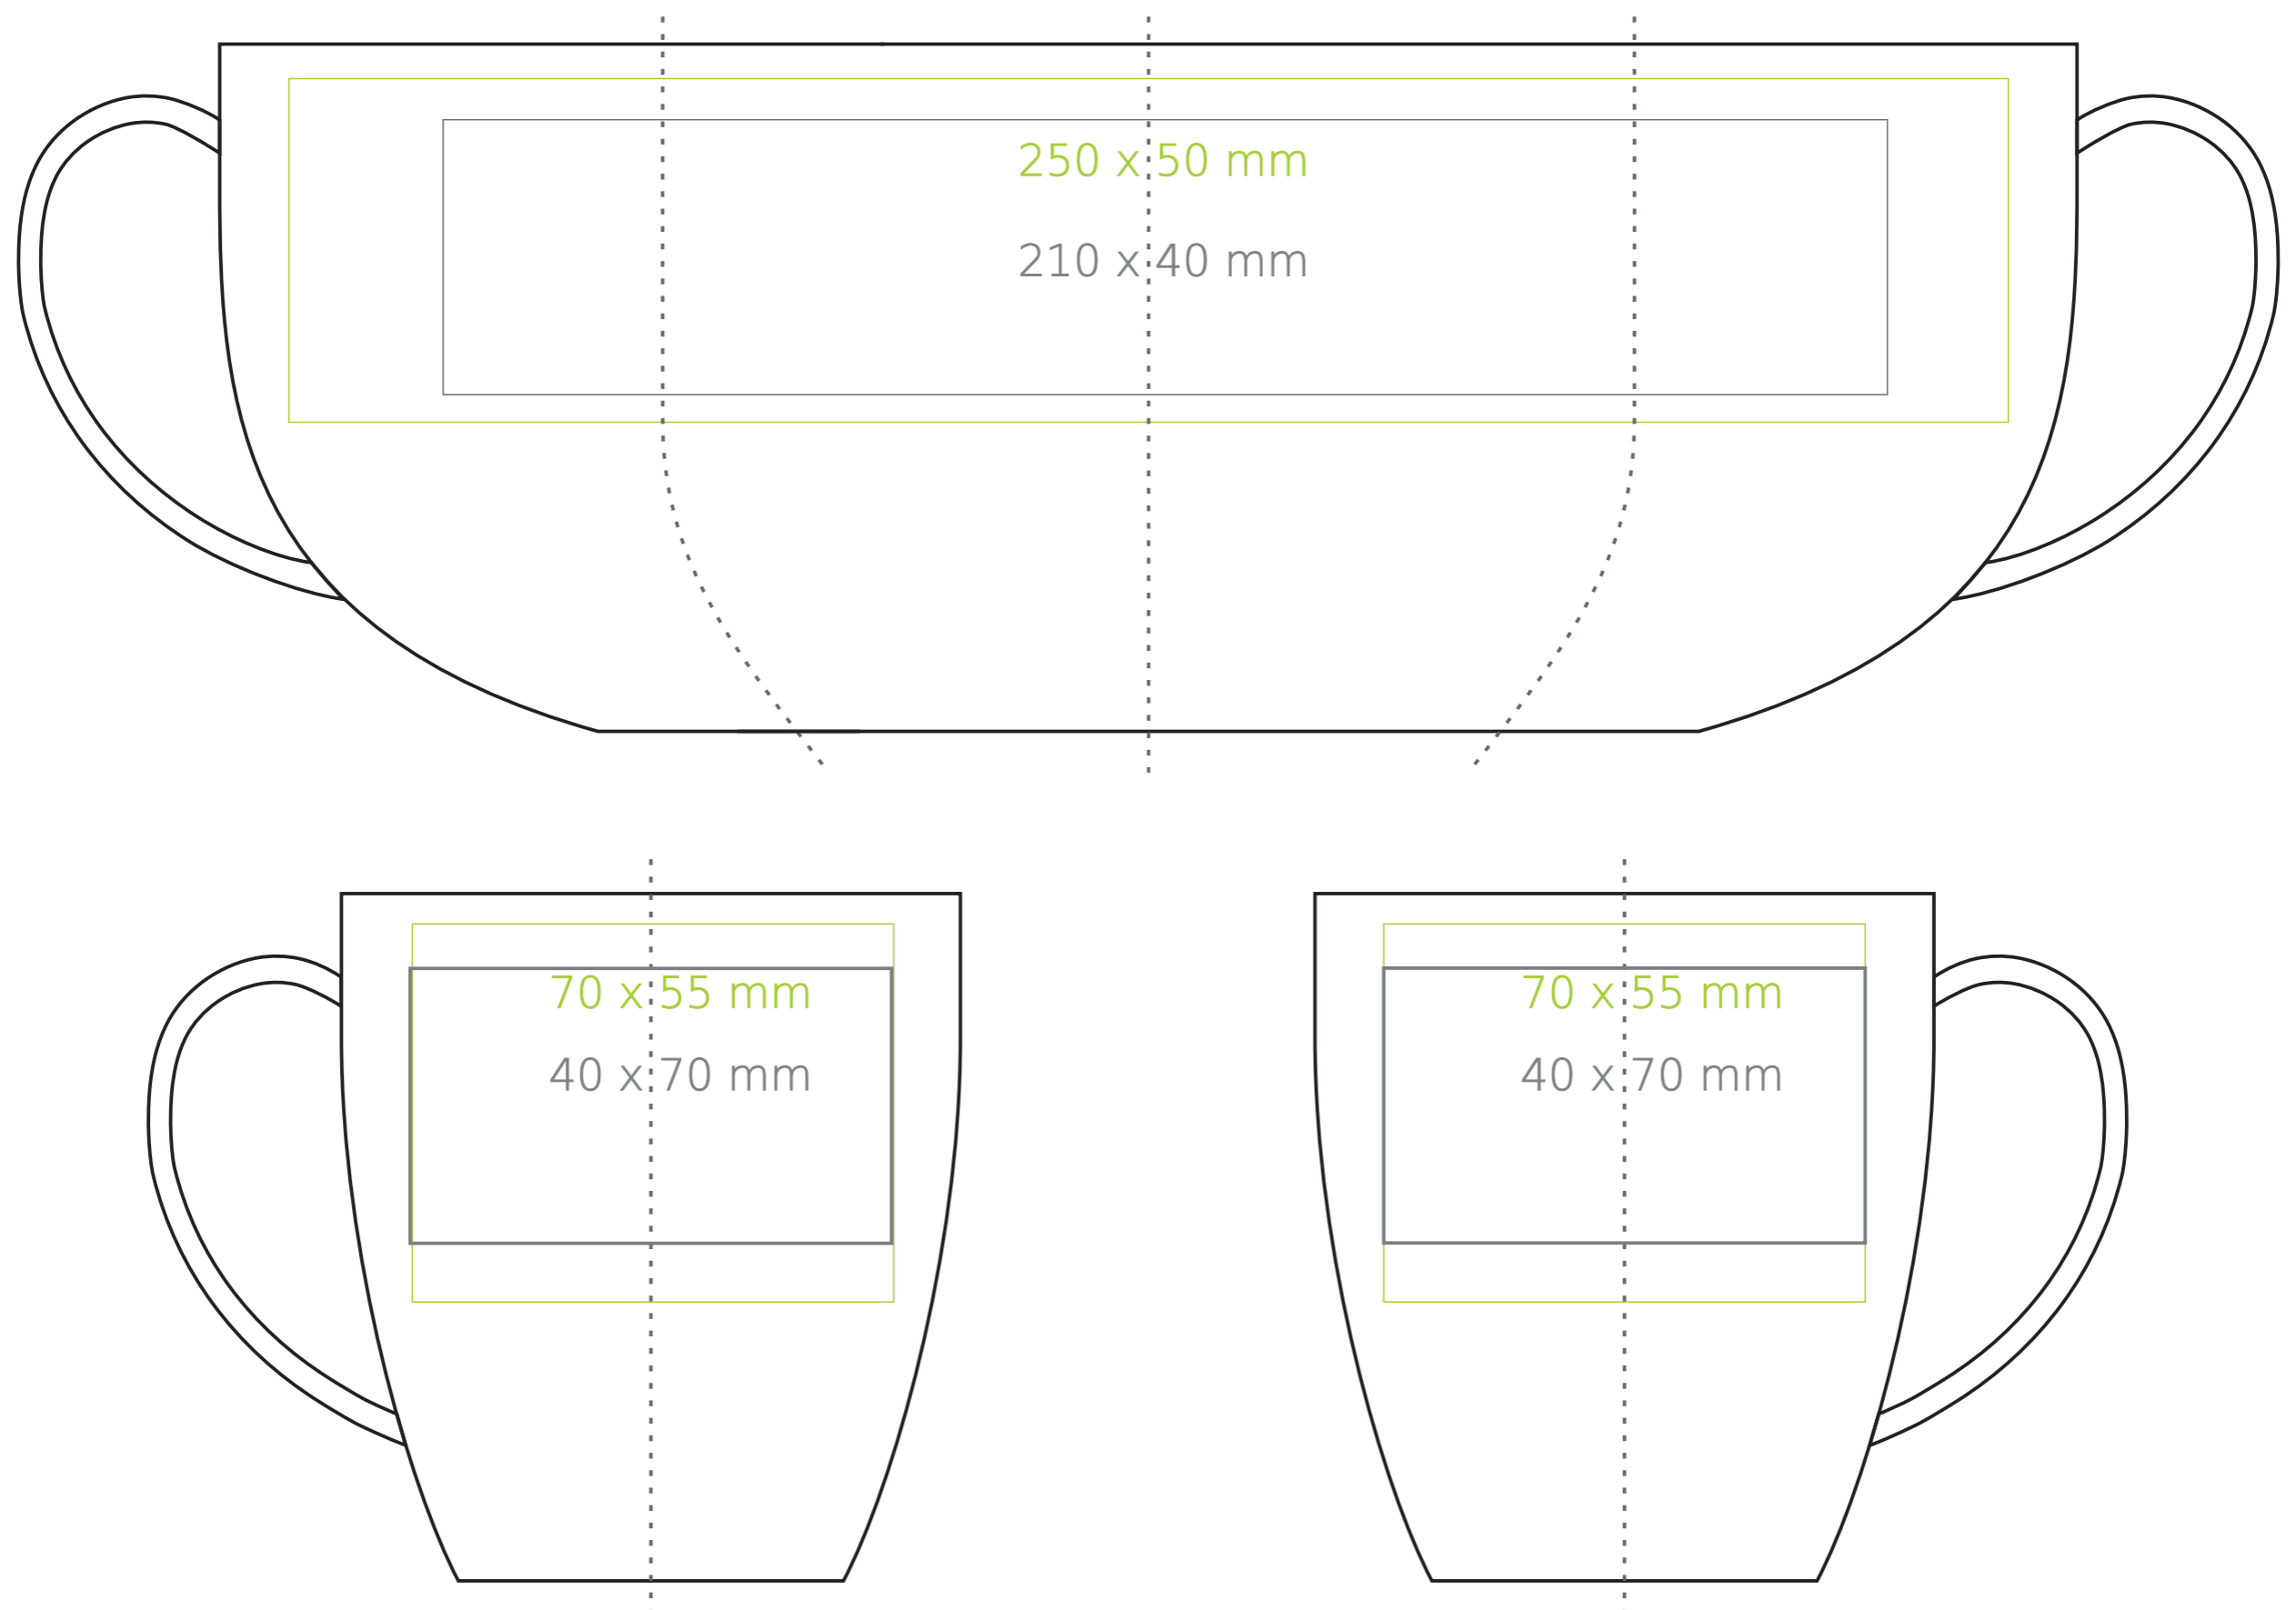

M/115 Mambo

350 ml / h: 100 mm / Ø 90 mm

Nadruk na uchu	- 50 x 10 mm
Nadruk wewnątrz na ścianie	- 40 x 20 mm
Nadruk wewnątrz na dnie	- Ø 30 mm
Nadruk od spodu	- Ø 30 mm

*W przypadku projektów dla kalkomanii wybiegających poza standardową powierzchnię nadruku prosimy o kontakt z działem handlowym.

legenda

- Nadruk kalkomania (Transfer Print)
- Piaskowanie (Sensitive Touch)
- Nadruk bezpośredni (Direct Print)