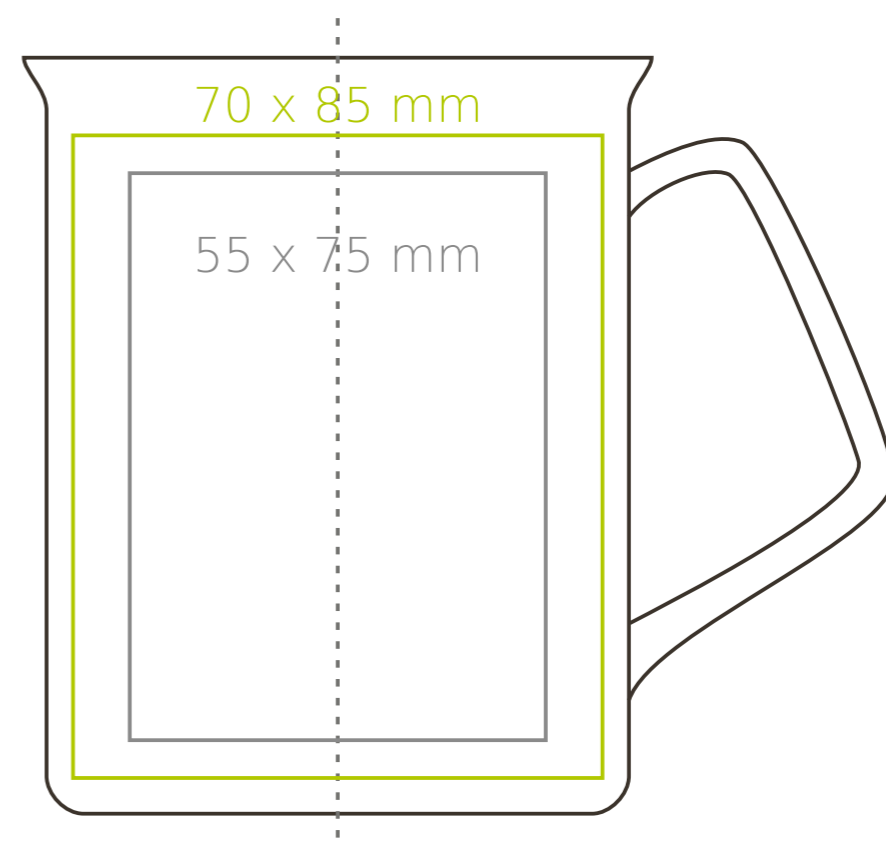

M/044 **London**

330 ml / h: 106 mm / Ø 83 mm

- | | |
|----------------------------|--------------|
| Nadruk wewnątrz na ściance | - 40 x 25 mm |
| Nadruk wewnątrz na dnie | - Ø 30 mm |
| Nadruk od spodu | - Ø 30 mm |