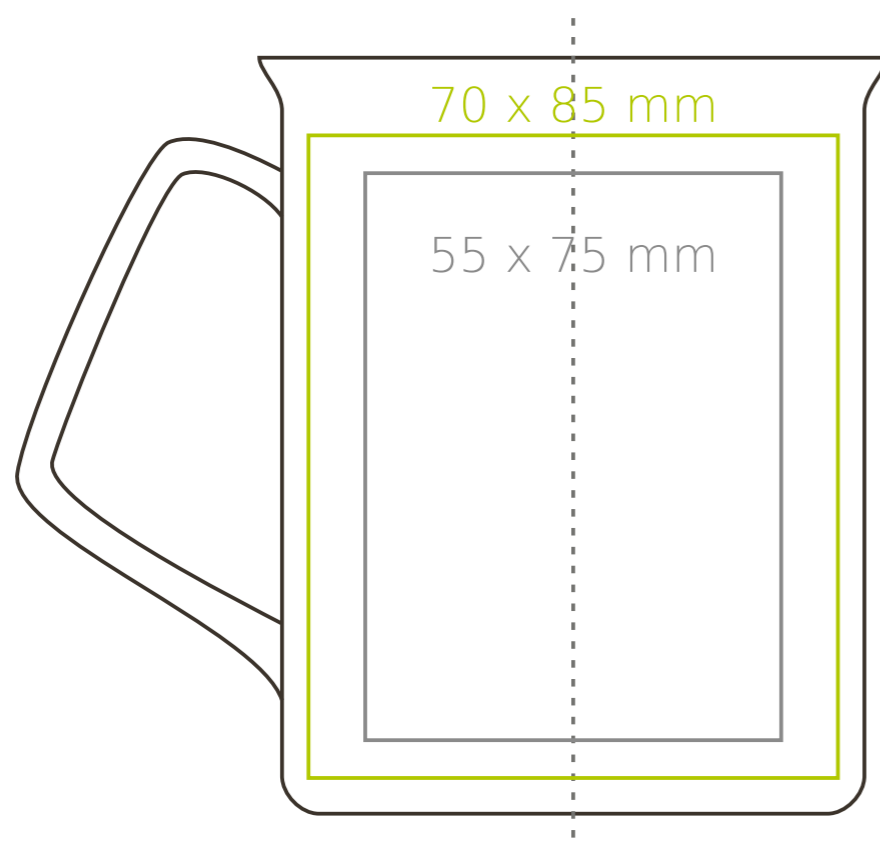

M/044 **London**

330 ml / h: 106 mm / Ø 83 mm

- | | |
|----------------------------|--------------|
| Nadruk wewnątrz na ściance | - 40 x 25 mm |
| Nadruk wewnątrz na dnie | - Ø 30 mm |
| Nadruk od spodu | - Ø 30 mm |