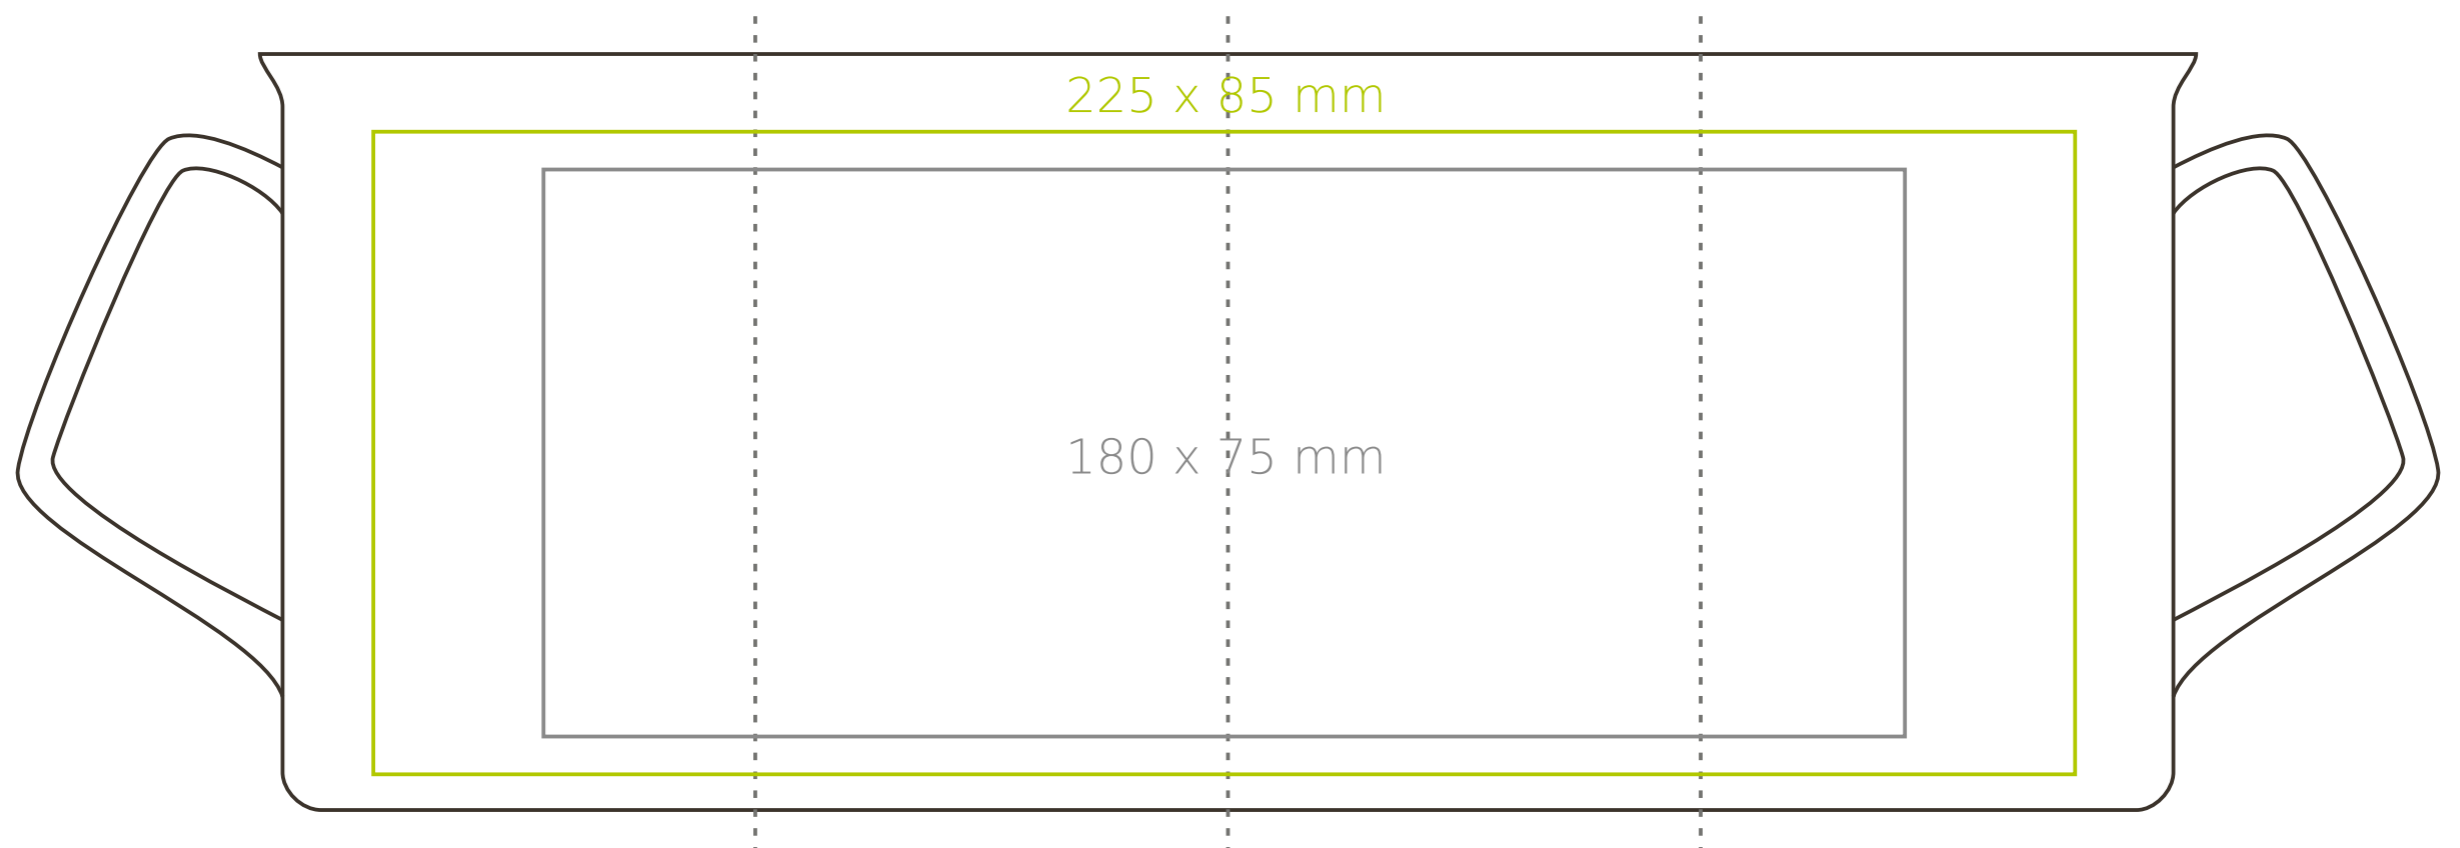

M/044 **London**

330 ml / h: 106 mm / Ø 83 mm

- | | |
|----------------------------|--------------|
| Nadruk wewnątrz na ściance | - 40 x 25 mm |
| Nadruk wewnątrz na dnie | - Ø 30 mm |
| Nadruk od spodu | - Ø 30 mm |

*W przypadku projektów dla kalkomanii wybiegających poza standardową powierzchnię nadruku prosimy o kontakt z działem handlowym.

legenda

- Nadruk kalkomania (Transfer Print)
- Piaskowanie (Sensitive Touch)
- Nadruk bezpośredni (Direct Print)