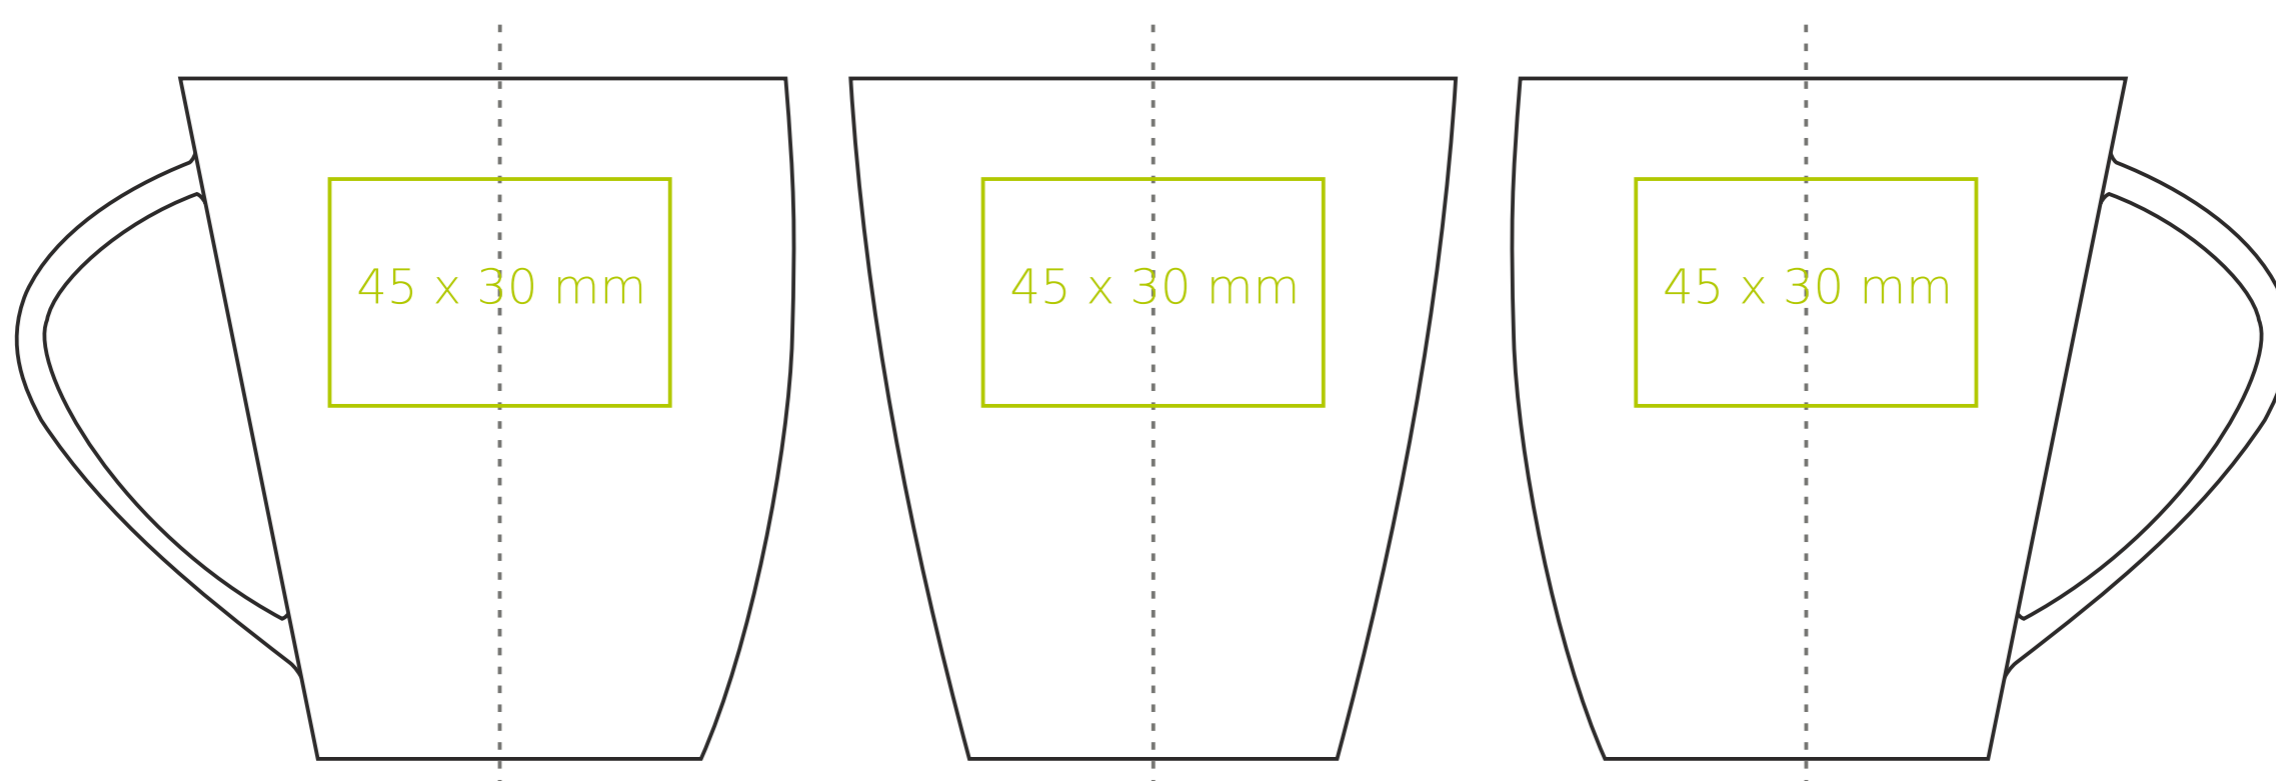

M/006 **Kick**

210 ml / h: 90 mm / Ø 78 mm

| | |
|----------------------------|--------------|
| Nadruk na uchu | - 50 x 10 mm |
| Nadruk wewnątrz na ściance | - 40 x 20 mm |
| Nadruk wewnątrz na dnie | - Ø 30 mm |
| Nadruk od spodu | - Ø 30 mm |