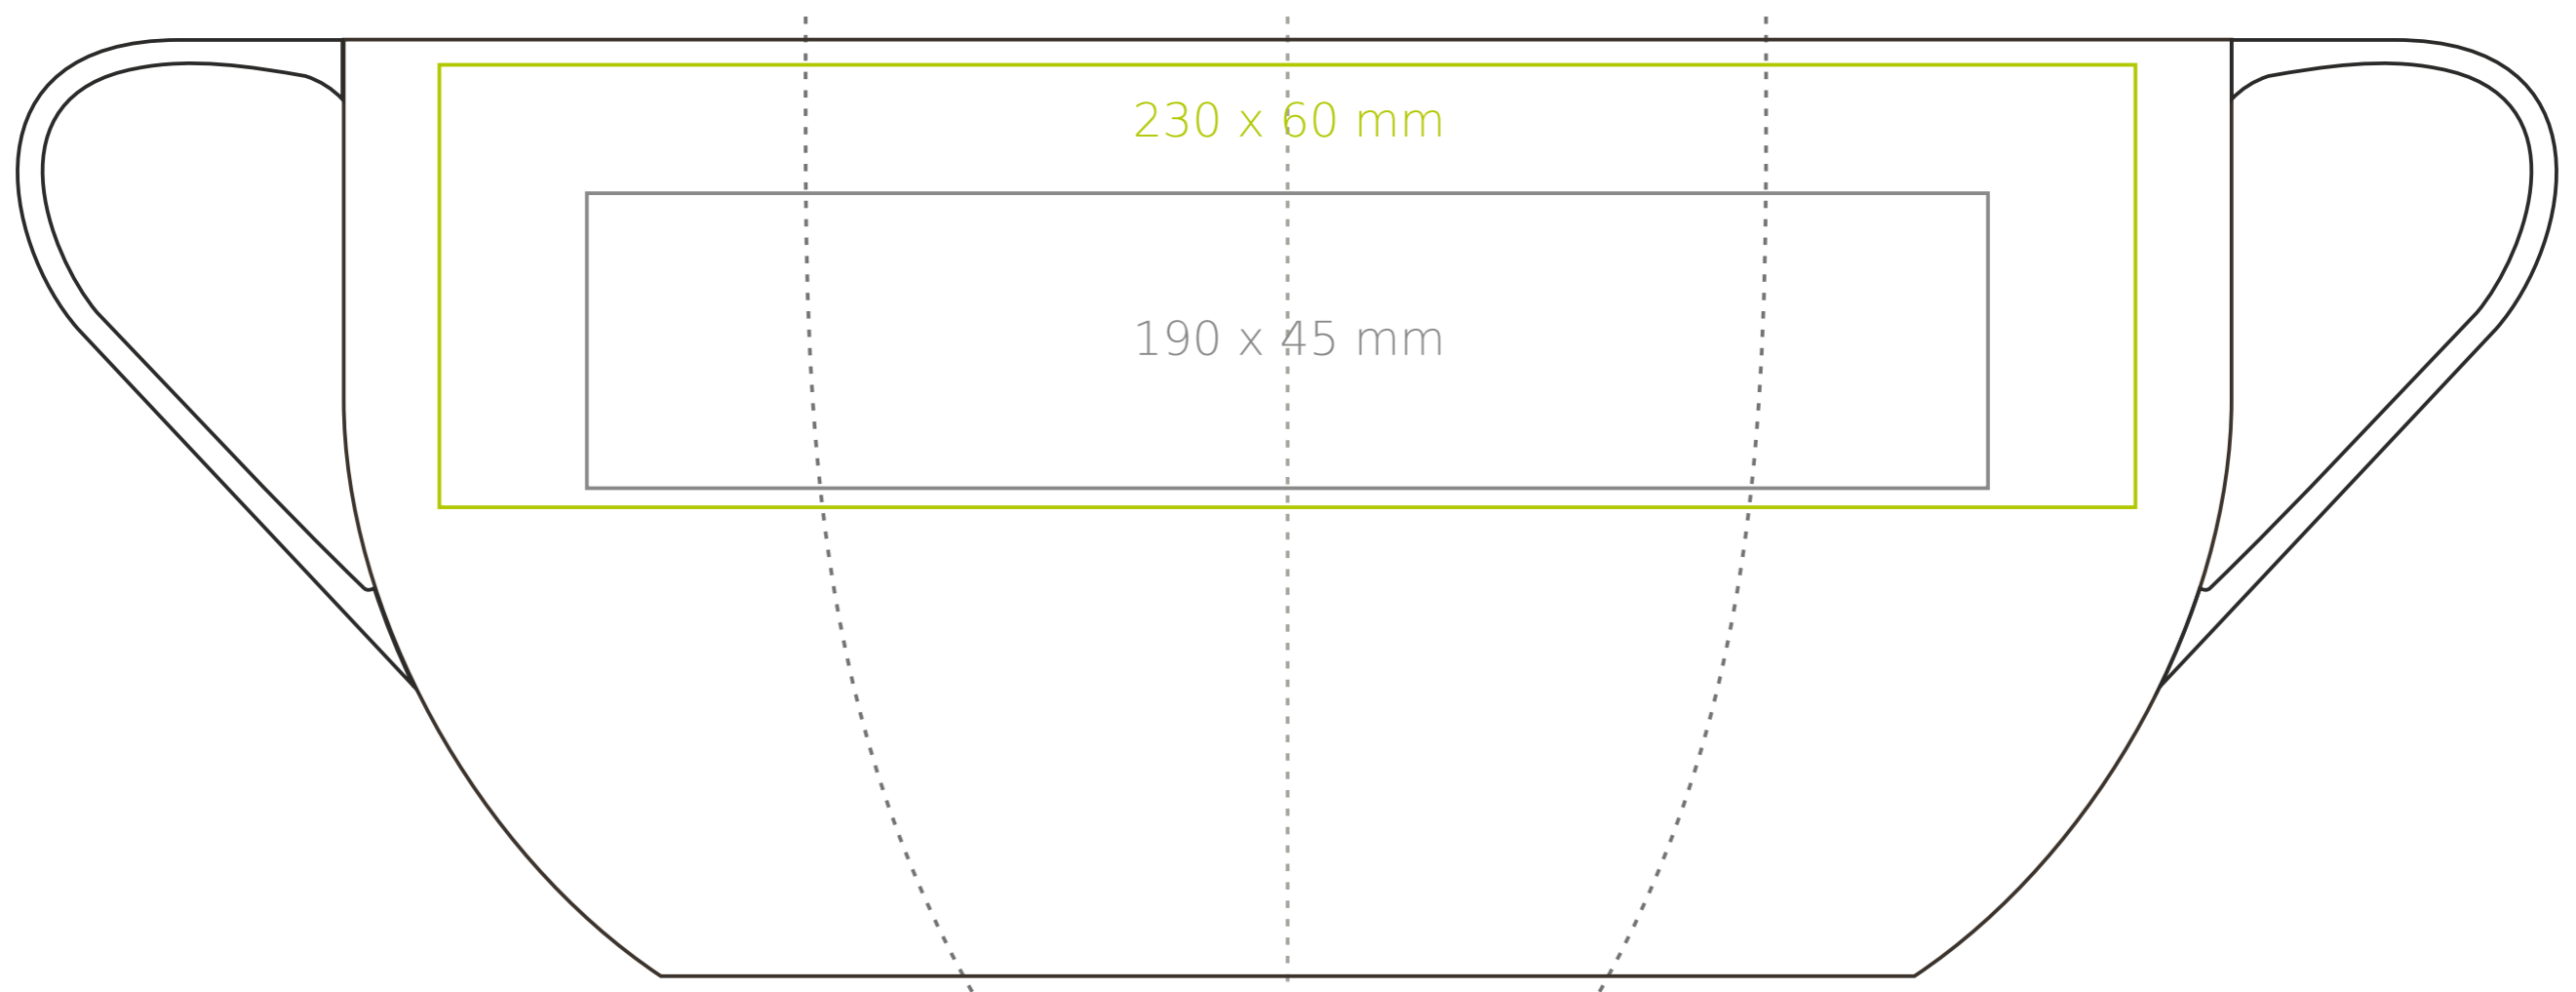

M/035 **Jasmine**

380 ml / h: 127 mm / Ø 81 mm

- | | |
|----------------------------|--------------|
| Nadruk na uchu | - 60 x 10 mm |
| Nadruk wewnątrz na ściance | - 40 x 20 mm |
| Nadruk od spodu | - Ø 35 mm |

*W przypadku projektów dla kalkomanii wybiegających poza standardową powierzchnię nadruku prosimy o kontakt z działem handlowym.

legenda

- Nadruk kalkomania (Transfer Print)
- Piaskowanie (Sensitive Touch)
- Nadruk bezpośredni (Direct Print)