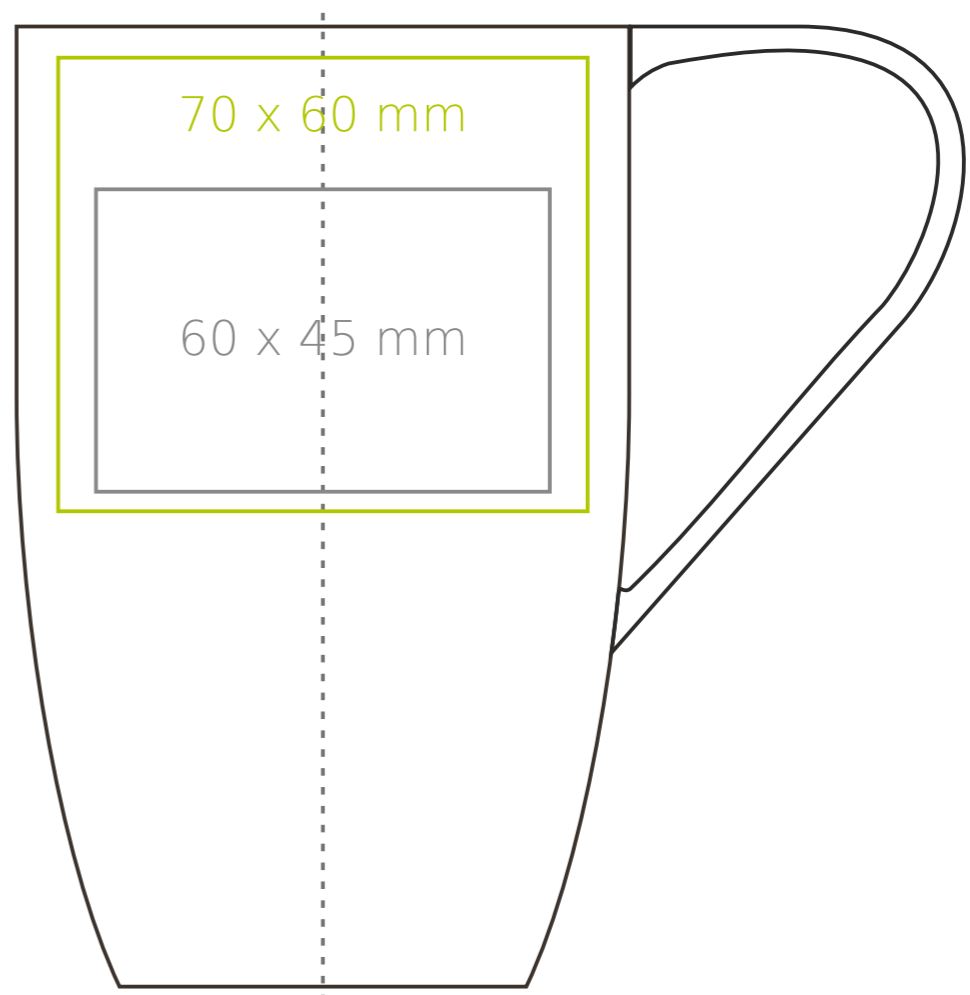

M/035 **Jasmine**

380 ml / h: 127 mm / Ø 81 mm

- | | |
|----------------------------|--------------|
| Nadruk na uchu | - 60 x 10 mm |
| Nadruk wewnątrz na ściance | - 40 x 20 mm |
| Nadruk od spodu | - Ø 35 mm |

*W przypadku projektów dla kalkomanii wybiegających poza standardową powierzchnię nadruku prosimy o kontakt z działem handlowym.

legenda

- Nadruk kalkomania (Transfer Print)
- Piaskowanie (Sensitive Touch)
- Nadruk bezpośredni (Direct Print)