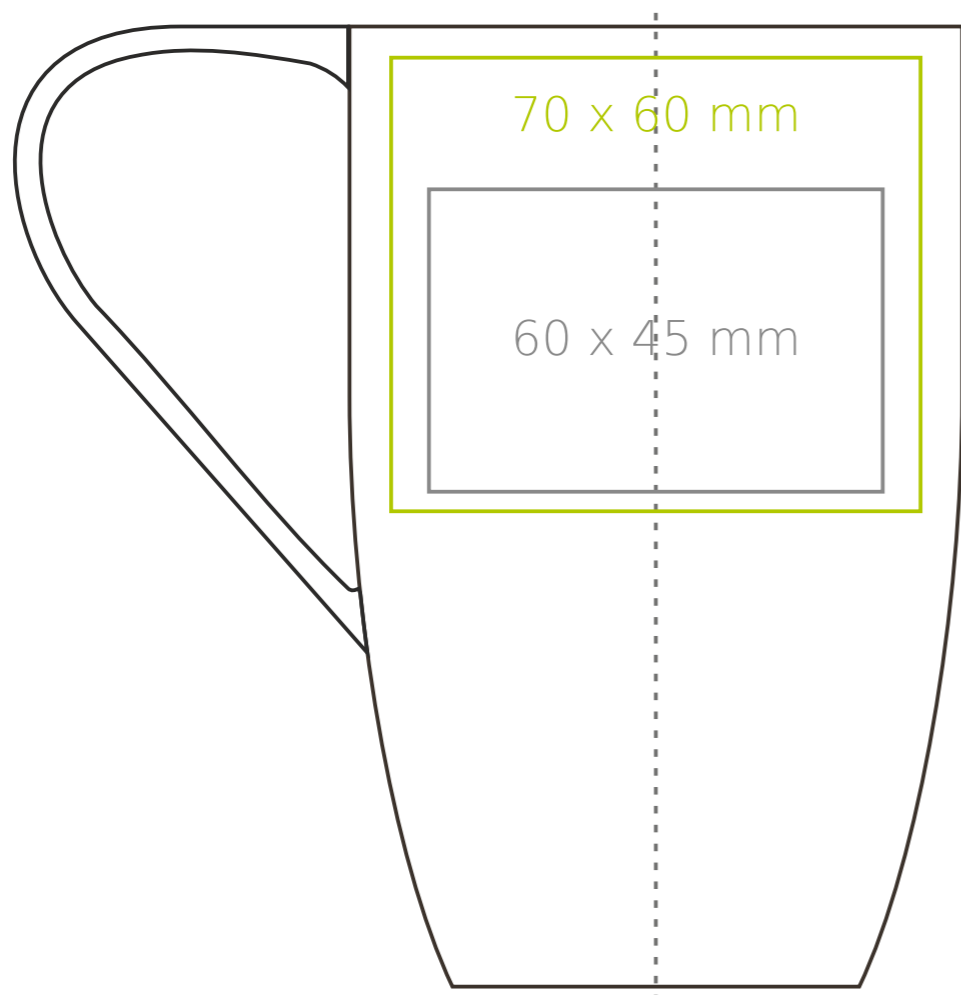

M/035 **Jasmine**

380 ml / h: 127 mm / Ø 81 mm

- | | |
|----------------------------|--------------|
| Nadruk na uchu | - 60 x 10 mm |
| Nadruk wewnątrz na ściance | - 40 x 20 mm |
| Nadruk od spodu | - Ø 35 mm |

*W przypadku projektów dla kalkomanii wybiegających poza standardową powierzchnię nadruku prosimy o kontakt z działem handlowym.

legenda

- Nadruk kalkomania (Transfer Print)
- Piaskowanie (Sensitive Touch)
- Nadruk bezpośredni (Direct Print)