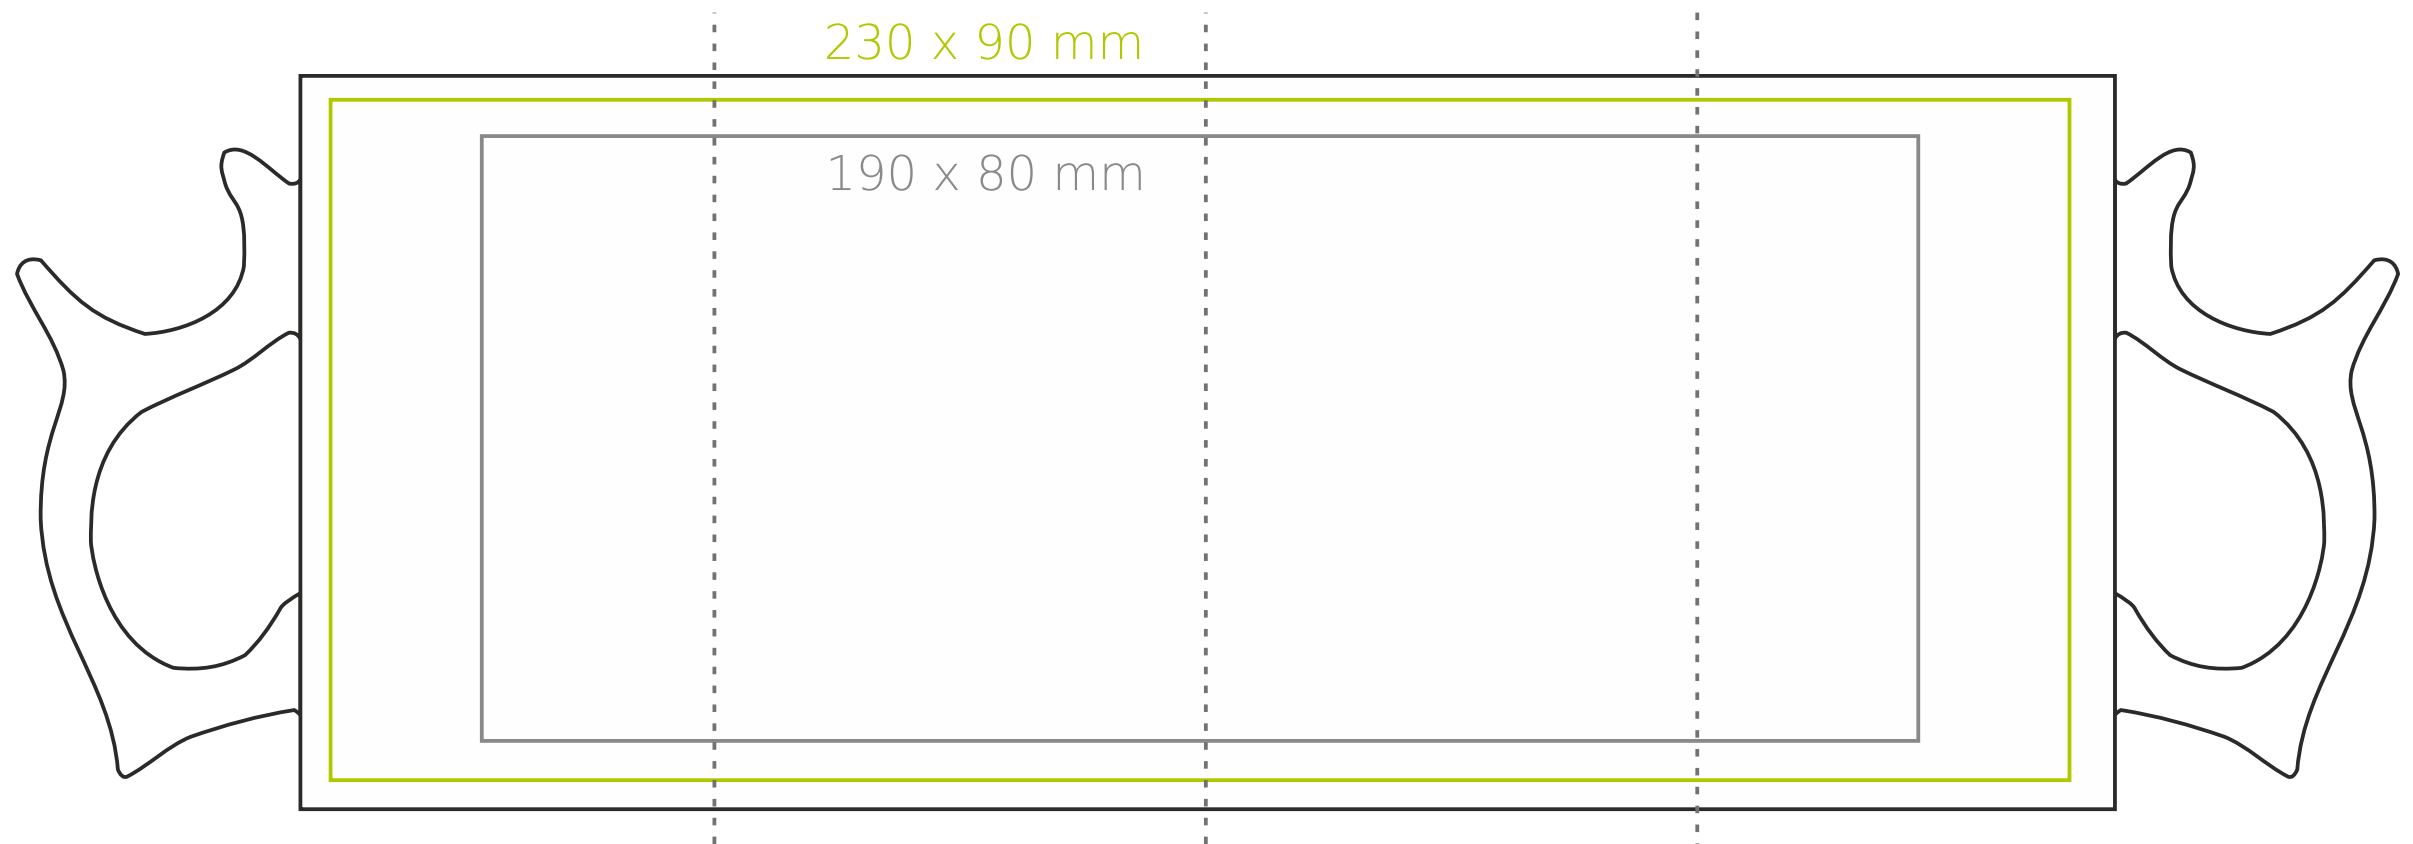

## M/032 Heros

300 ml / h: 97 mm / Ø 80 mm

- |                            |              |
|----------------------------|--------------|
| Nadruk na uchu             | - 40 x 10 mm |
| Nadruk wewnątrz na ściance | - 50 x 20 mm |
| Nadruk wewnątrz na dnie    | - Ø 30 mm    |
| Nadruk od spodu            | - Ø 55 mm    |

## legenda

- Nadruk kalkomania (Transfer Print)
- Piaskowanie (Sensitive Touch)
- Nadruk bezpośredni (Direct Print)