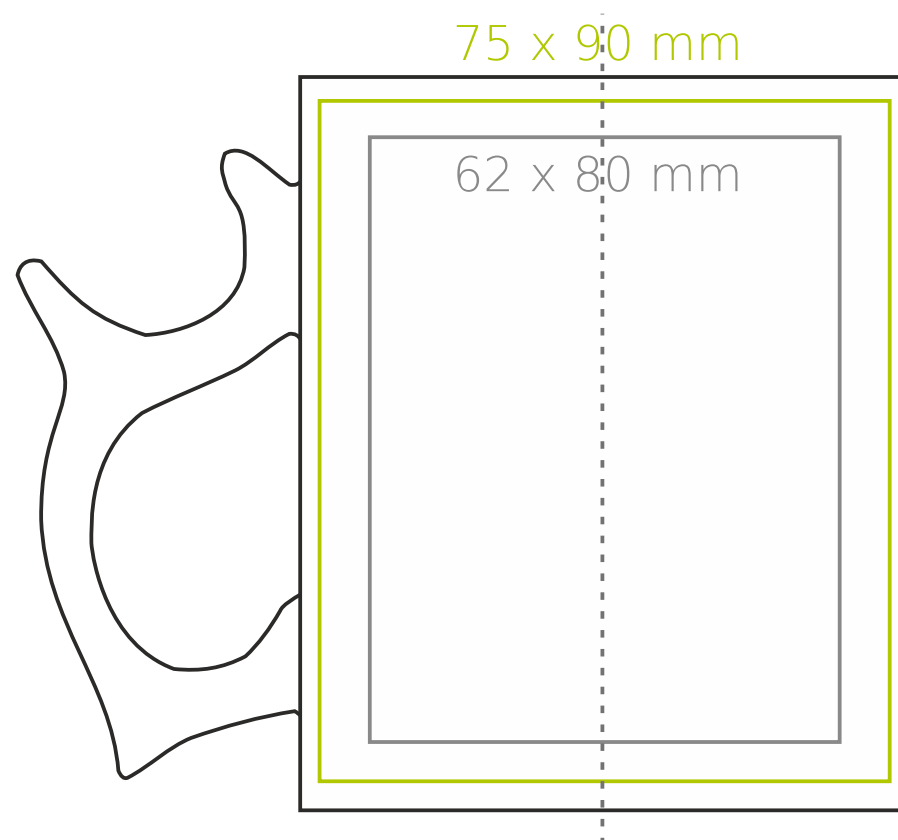

## M/032 Heros

300 ml / h: 97 mm / Ø 80 mm

- |                            |              |
|----------------------------|--------------|
| Nadruk na uchu             | - 40 x 10 mm |
| Nadruk wewnątrz na ściance | - 50 x 20 mm |
| Nadruk wewnątrz na dnie    | - Ø 30 mm    |
| Nadruk od spodu            | - Ø 55 mm    |