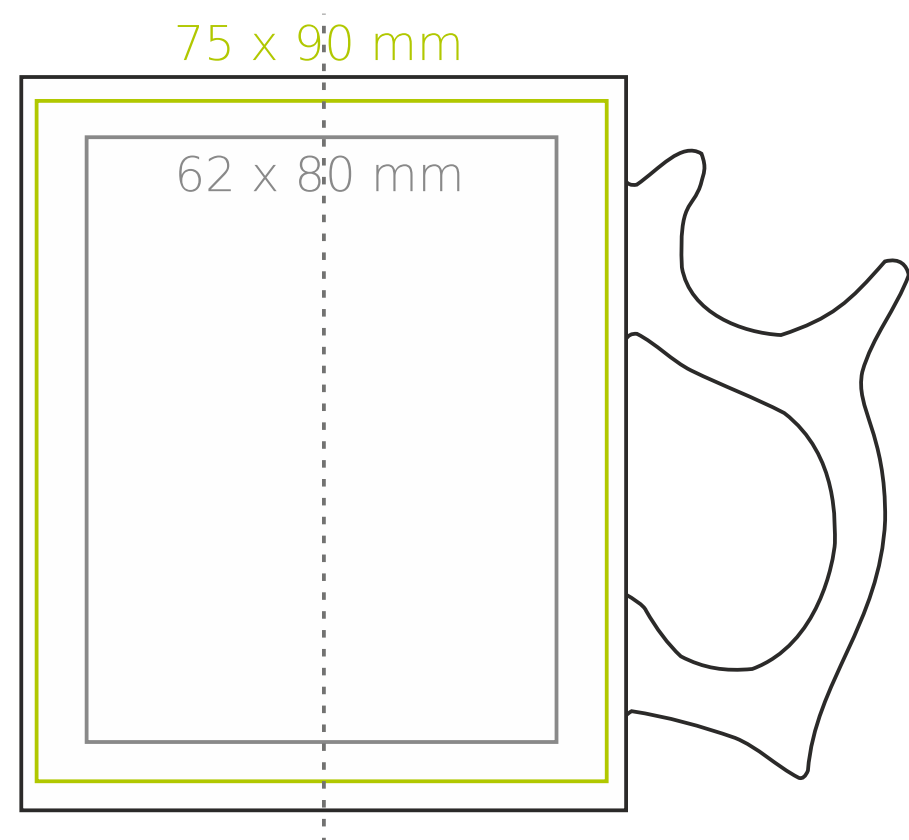

## M/032 Heros

300 ml / h: 97 mm / Ø 80 mm

- |                            |              |
|----------------------------|--------------|
| Nadruk na uchu             | - 40 x 10 mm |
| Nadruk wewnątrz na ściance | - 50 x 20 mm |
| Nadruk wewnątrz na dnie    | - Ø 30 mm    |
| Nadruk od spodu            | - Ø 55 mm    |

## legenda

- Nadruk kalkomania (Transfer Print)
- Piaskowanie (Sensitive Touch)
- Nadruk bezpośredni (Direct Print)