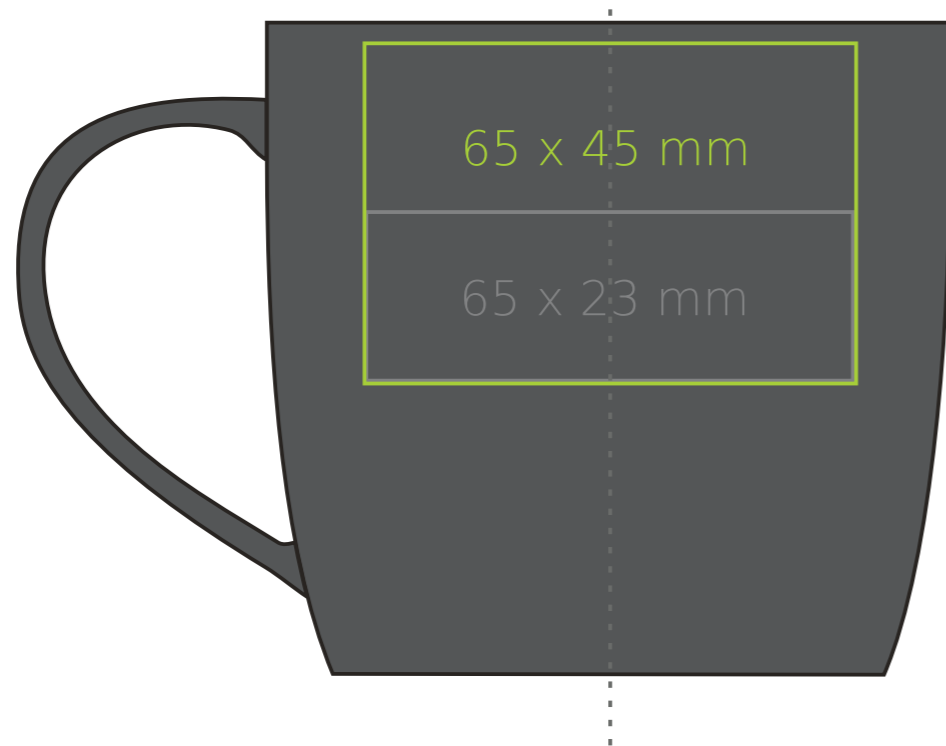

M/067 Handy Supreme

300 ml / h: 85 mm / Ø 92 mm

Nadruk na uchu	- 50 x 10 mm
Nadruk wewnątrz na ściance	- 50 x 20 mm
Nadruk wewnątrz na dnie	- Ø 40 mm
Nadruk od spodu	- Ø 45 mm

*W przypadku projektów dla kalkomanii wybiegających poza standardową powierzchnię nadruku prosimy o kontakt z działem handlowym.

legenda

- Nadruk kalkomania (Transfer Print)
- Piaskowanie (Sensitive Touch)
- Nadruk bezpośredni (Direct Print)