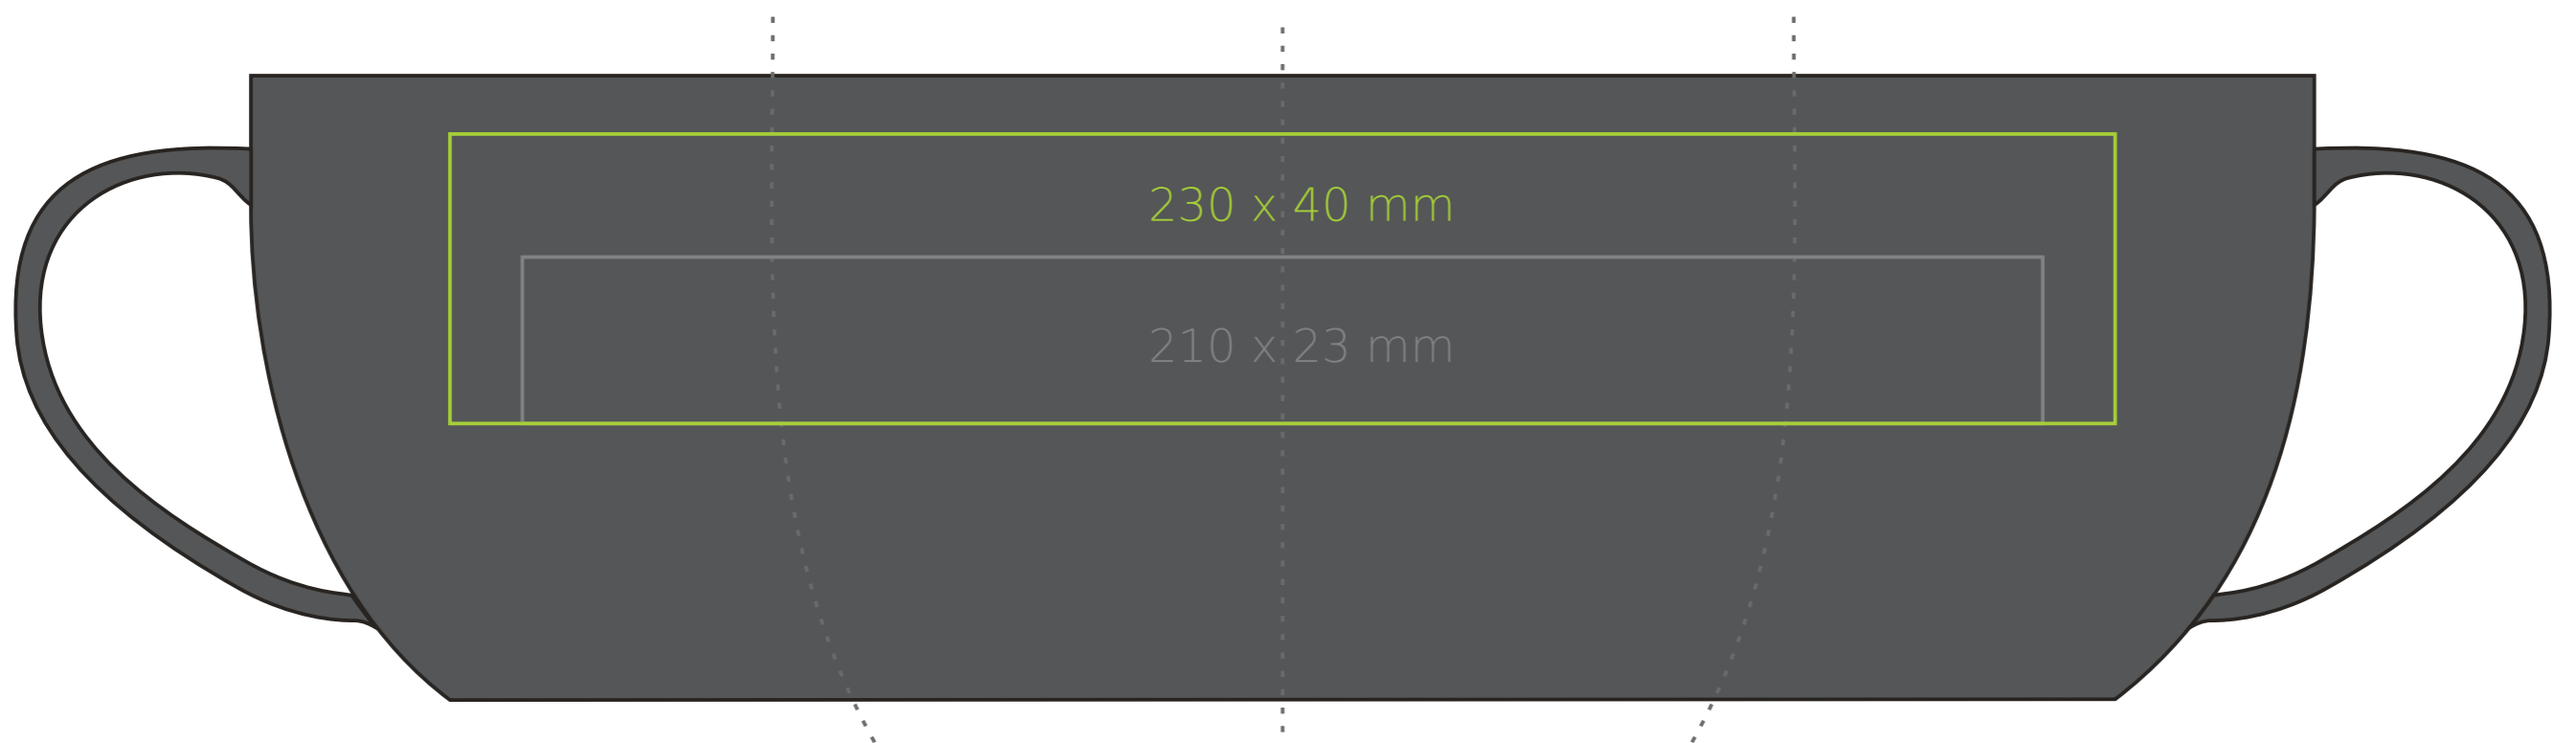

M/067 Handy Supreme

300 ml / h: 85 mm / Ø 92 mm

Nadruk na uchu	- 50 x 10 mm
Nadruk wewnątrz na ściance	- 50 x 20 mm
Nadruk wewnątrz na dnie	- Ø 40 mm
Nadruk od spodu	- Ø 45 mm

*W przypadku projektów dla kalkomanii wybiegających poza standardową powierzchnię nadruku prosimy o kontakt z działem handlowym.

legenda

- Nadruk kalkomania (Transfer Print)
- Piaskowanie (Sensitive Touch)
- Nadruk bezpośredni (Direct Print)