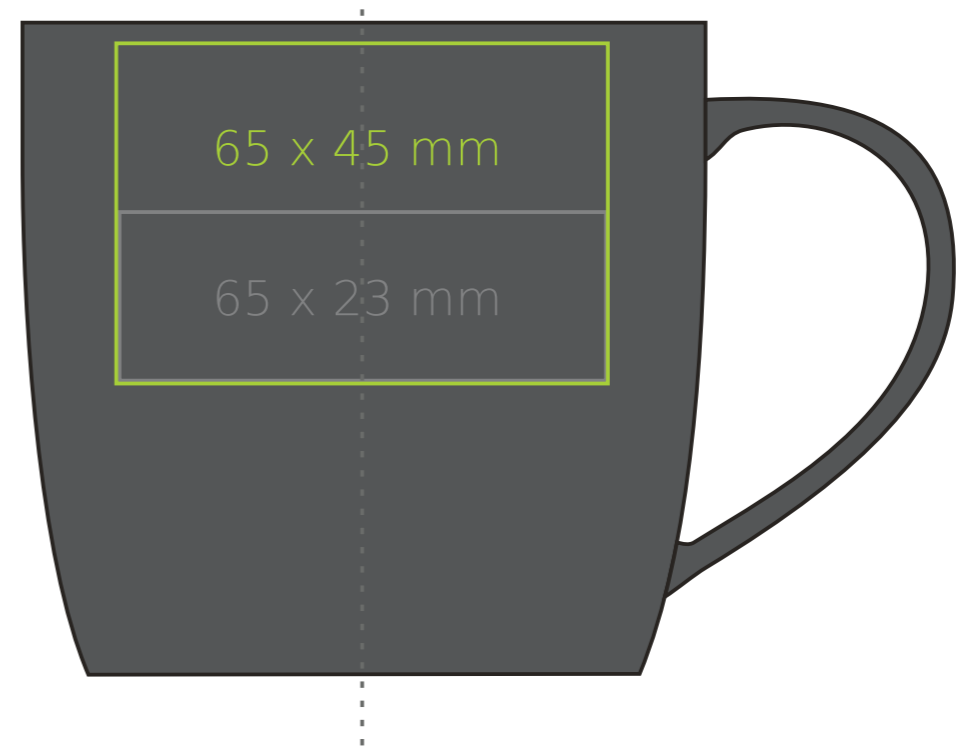

M/067 Handy Supreme

300 ml / h: 85 mm / Ø 92 mm

Nadruk na uchu	- 50 x 10 mm
Nadruk wewnątrz na ściance	- 50 x 20 mm
Nadruk wewnątrz na dnie	- Ø 40 mm
Nadruk od spodu	- Ø 45 mm

*W przypadku projektów dla kalkomanii wybiegających poza standardową powierzchnię nadruku prosimy o kontakt z działem handlowym.

legenda

- Nadruk kalkomania (Transfer Print)
- Piaskowanie (Sensitive Touch)
- Nadruk bezpośredni (Direct Print)