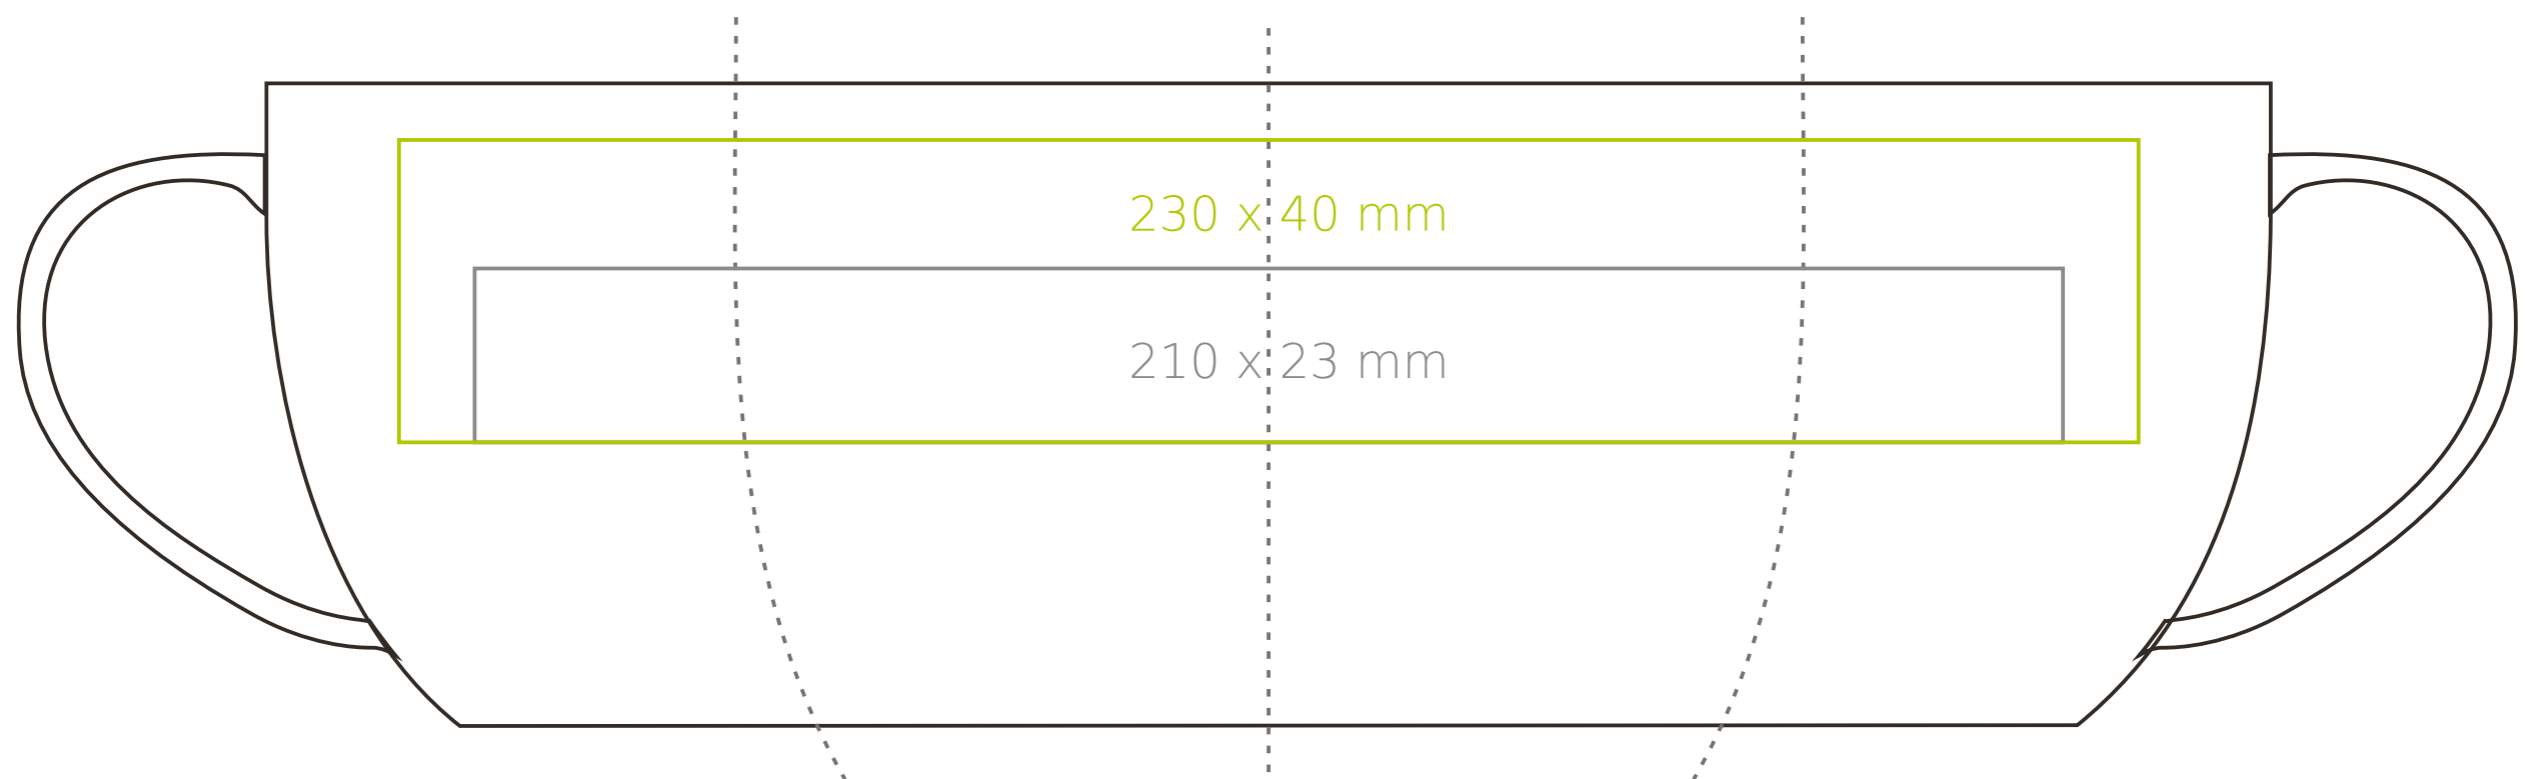

M/132 Handy Pure

310 ml / h: 85 mm / Ø 90 mm

Nadruk na uchu	- 50 x 10 mm
Nadruk wewnątrz na ściance	- 50 x 20 mm
Nadruk wewnątrz na dnie	- Ø 40 mm
Nadruk od spodu	- Ø 45 mm

*W przypadku projektów dla kalkomanii wybiegających poza standardową powierzchnię nadruku prosimy o kontakt z działem handlowym.

legenda

- Nadruk kalkomania (Transfer Print)
- Piaskowanie (Sensitive Touch)
- Nadruk bezpośredni (Direct Print)