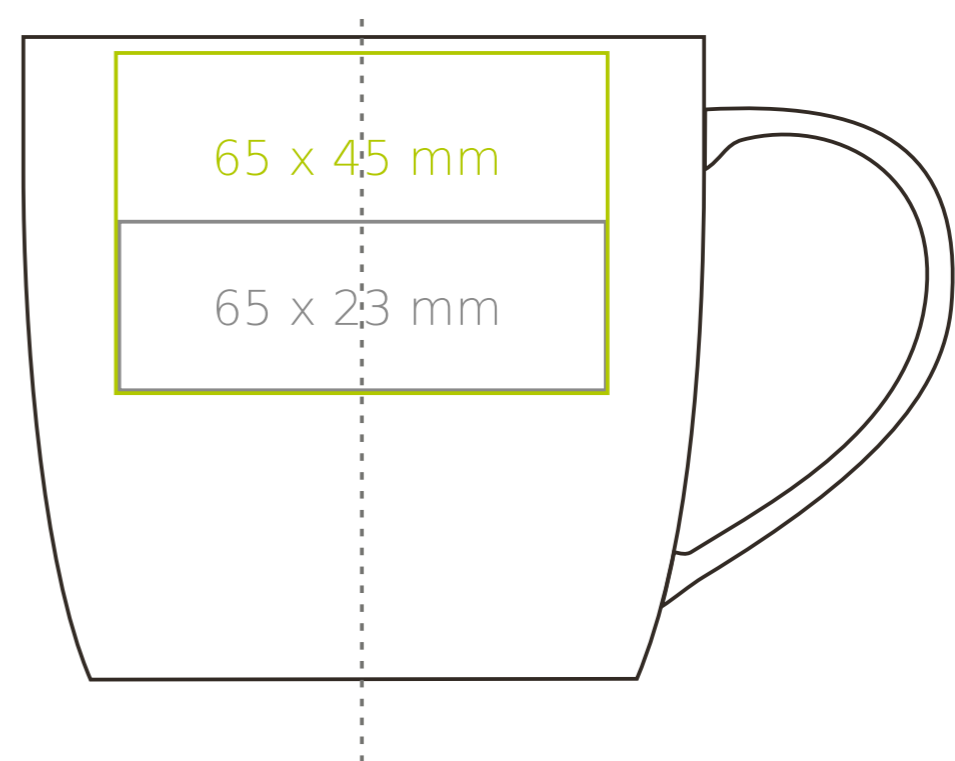

M/132 Handy Pure

310 ml / h: 85 mm / Ø 90 mm

Nadruk na uchu	- 50 x 10 mm
Nadruk wewnątrz na ściance	- 50 x 20 mm
Nadruk wewnątrz na dnie	- Ø 40 mm
Nadruk od spodu	- Ø 45 mm

*W przypadku projektów dla kalkomanii wybiegających poza standardową powierzchnię nadruku prosimy o kontakt z działem handlowym.