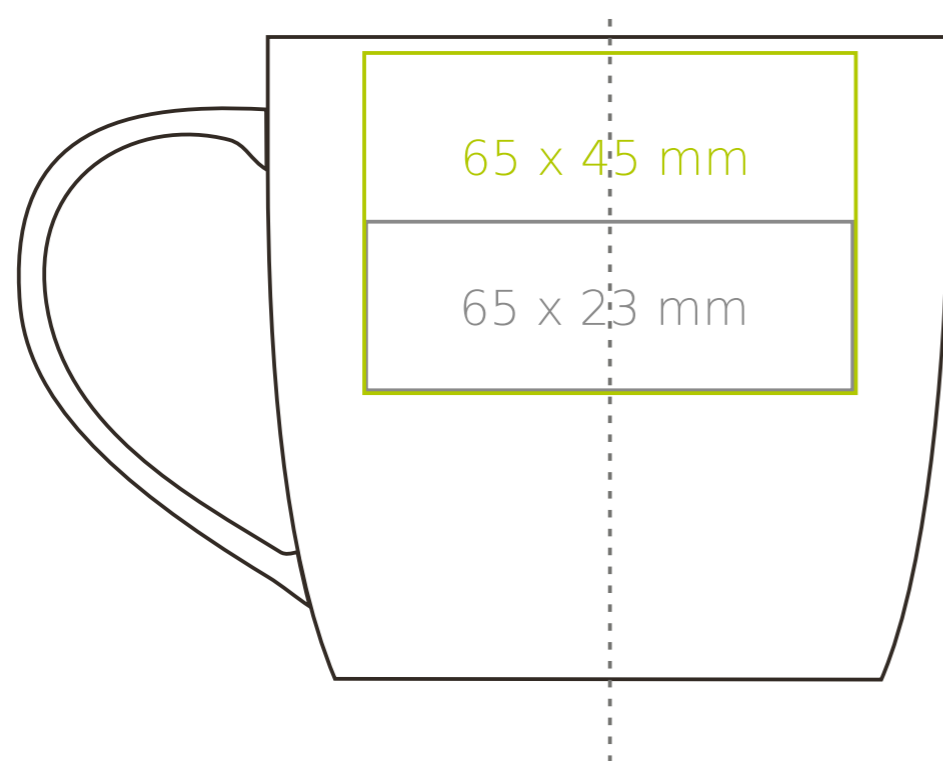

M/132 Handy Pure

310 ml / h: 85 mm / Ø 90 mm

Nadruk na uchu	- 50 x 10 mm
Nadruk wewnątrz na ściance	- 50 x 20 mm
Nadruk wewnątrz na dnie	- Ø 40 mm
Nadruk od spodu	- Ø 45 mm

*W przypadku projektów dla kalkomanii wybiegających poza standardową powierzchnię nadruku prosimy o kontakt z działem handlowym.