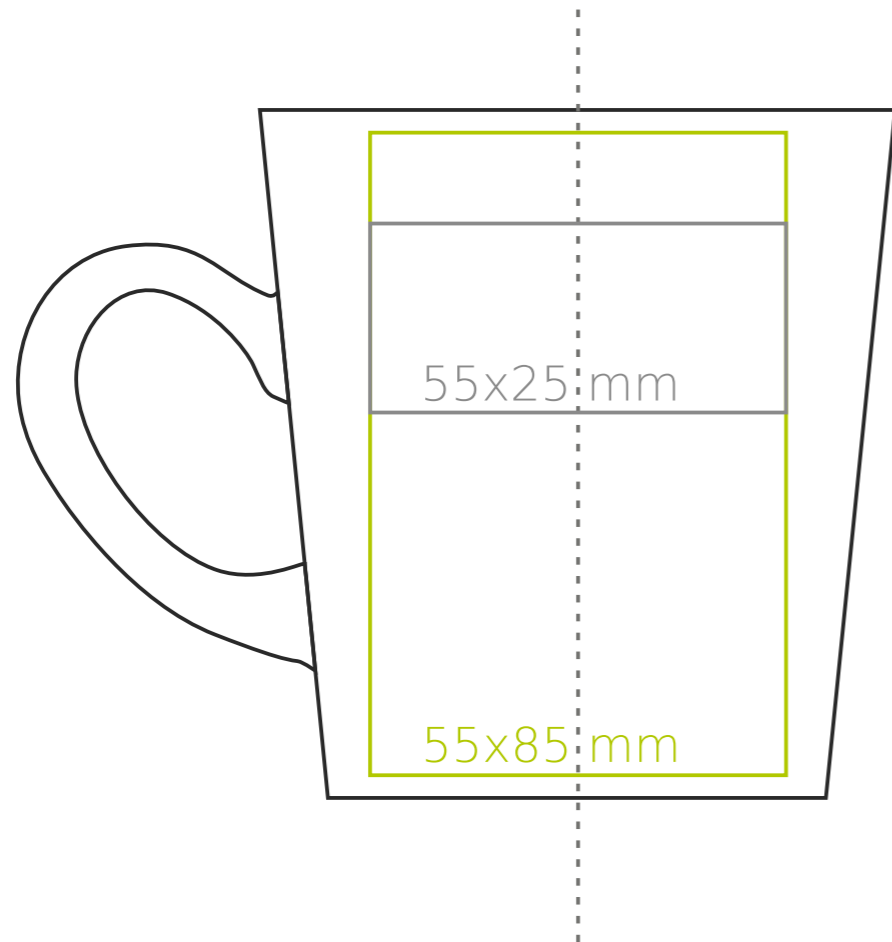

M/099 **Gusto**

250 ml / h: 91 mm / Ø 84 mm

Nadruk na uchu	- 40 x 10 mm
Nadruk wewnątrz na ściance	- 50 x 10 mm
Nadruk wewnątrz na dnie	- Ø 35 mm
Nadruk od spodu	- Ø 45 mm

*W przypadku projektów dla kalkomanii wybiegających poza standardową powierzchnię nadruku prosimy o kontakt z działem handlowym.

legenda

- Nadruk kalkomania (Transfer Print)
- Piaskowanie (Sensitive Touch)
- Nadruk bezpośredni (Direct Print)