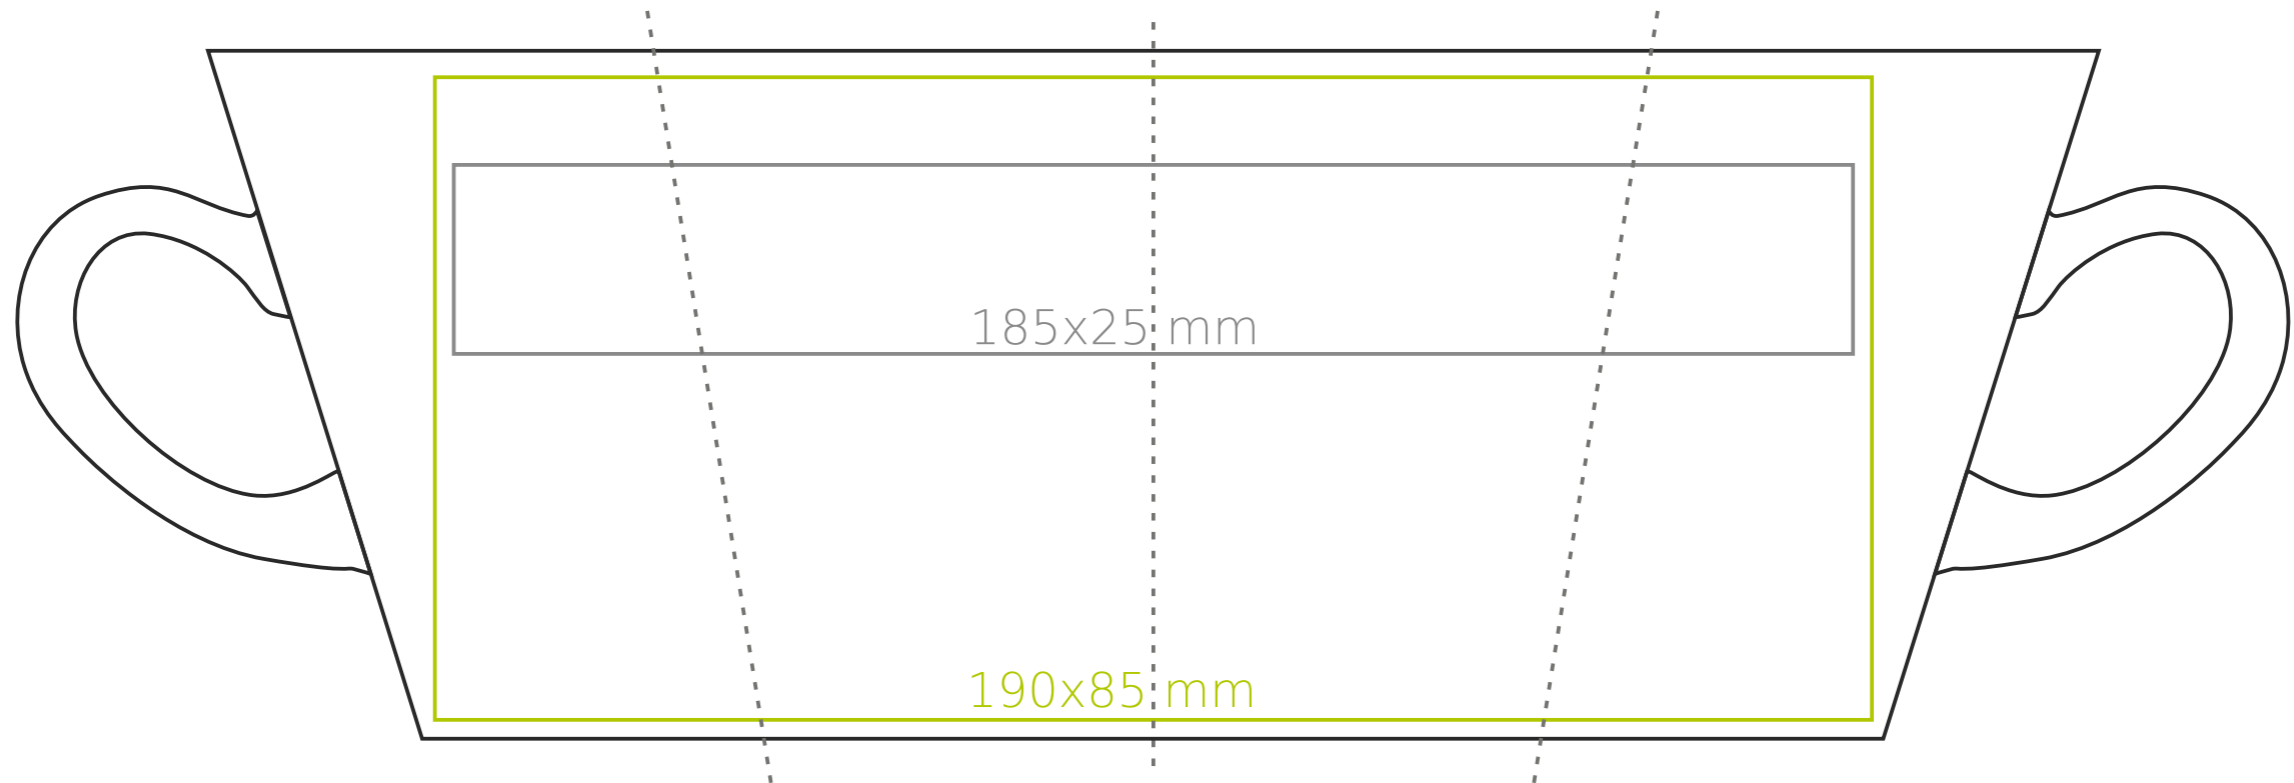

M/099 **Gusto**

250 ml / h: 91 mm / Ø 84 mm

Nadruk na uchu	- 40 x 10 mm
Nadruk wewnątrz na ściance	- 50 x 10 mm
Nadruk wewnątrz na dnie	- Ø 35 mm
Nadruk od spodu	- Ø 45 mm

*W przypadku projektów dla kalkomanii wybiegających poza standardową powierzchnię nadruku prosimy o kontakt z działem handlowym.

legenda

- Nadruk kalkomania (Transfer Print)
- Piaskowanie (Sensitive Touch)
- Nadruk bezpośredni (Direct Print)