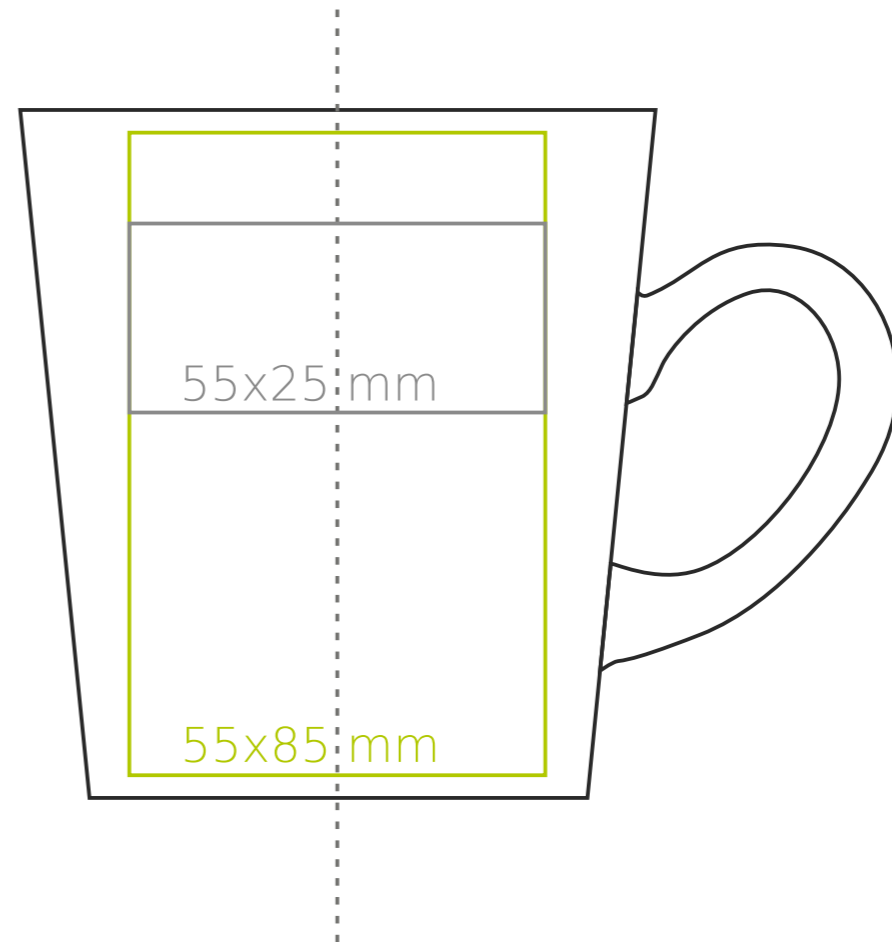

M/099 **Gusto**

250 ml / h: 91 mm / Ø 84 mm

Nadruk na uchu	- 40 x 10 mm
Nadruk wewnątrz na ściance	- 50 x 10 mm
Nadruk wewnątrz na dnie	- Ø 35 mm
Nadruk od spodu	- Ø 45 mm

*W przypadku projektów dla kalkomanii wybiegających poza standardową powierzchnię nadruku prosimy o kontakt z działem handlowym.

legenda

- Nadruk kalkomania (Transfer Print)
- Piaskowanie (Sensitive Touch)
- Nadruk bezpośredni (Direct Print)