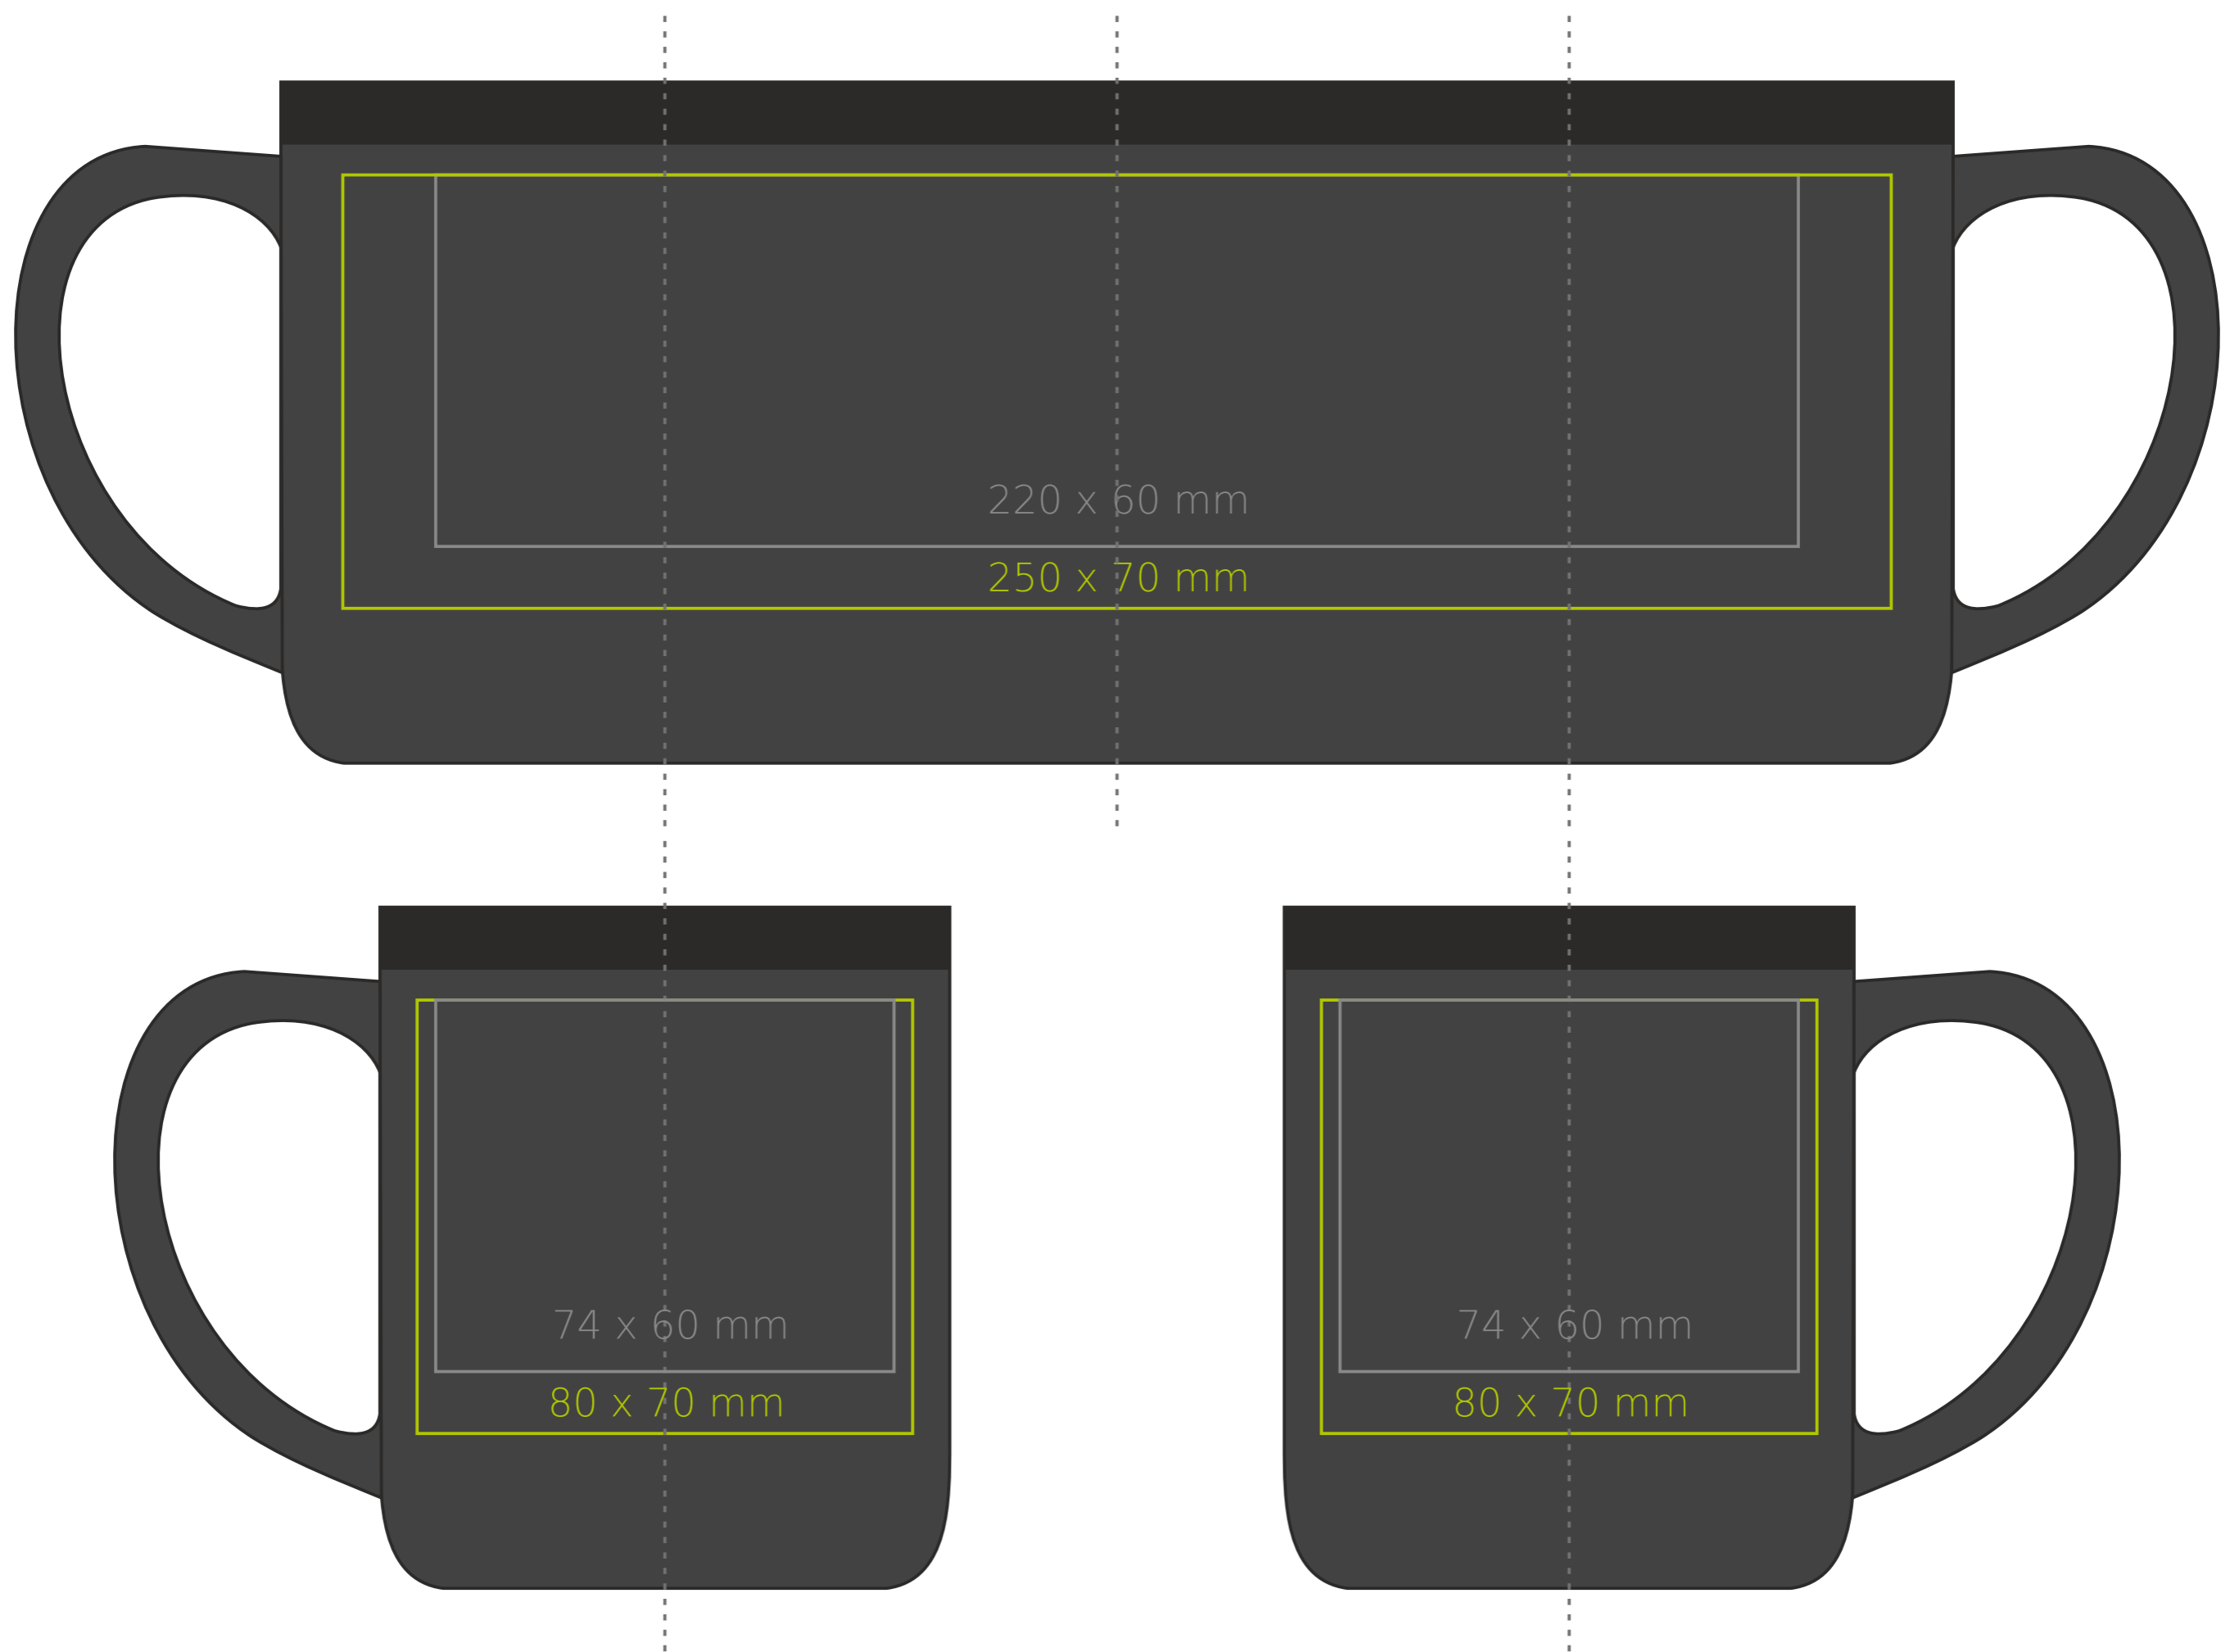

M/086 **Grand**

45 ml / h: 110 mm / Ø 92 mm

Nadruk na uchu	- 80 x 20 mm
Nadruk wewnątrz na ściance	- 60 x 20 mm
Nadruk wewnątrz na dnie	- Ø 50 mm
Nadruk od spodu	- Ø 45 mm

\*W przypadku projektów dla kalkomanii wybiegających poza standardową powierzchnię nadruku prosimy o kontakt z działem handlowym.

## legenda

- Nadruk kalkomania (Transfer Print)
- Piaskowanie (Sensitive Touch)
- Nadruk bezpośredni (Direct Print)