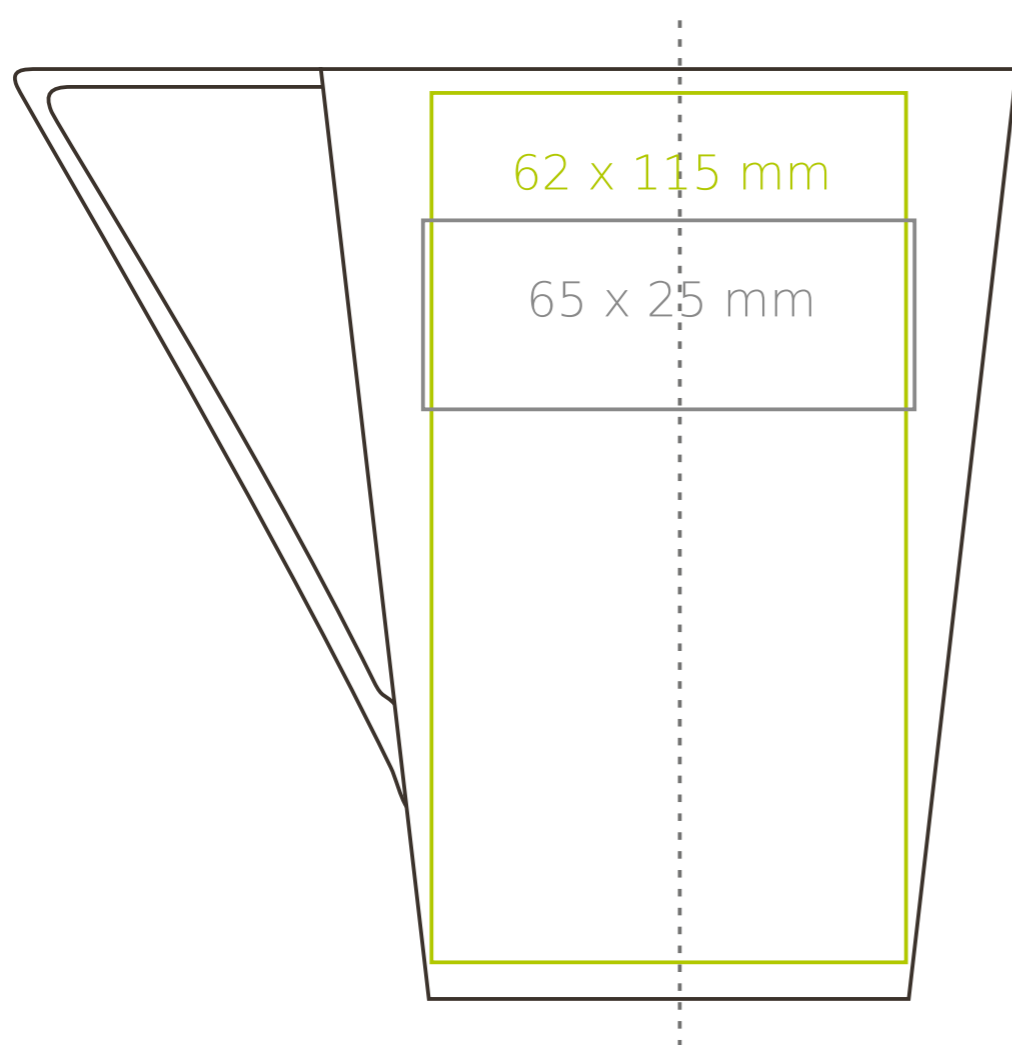

M/042 **Geo**

400 ml / h: 122 mm / Ø 90 mm

Nadruk na uchu	- 70 x 10 mm
Nadruk wewnątrz na ściance	- 50 x 10 mm
Nadruk wewnątrz na dnie	- Ø 30 mm
Nadruk od spodu	- Ø 40 mm

*W przypadku projektów dla kalkomanii wybiegających poza standardową powierzchnię nadruku prosimy o kontakt z działem handlowym.