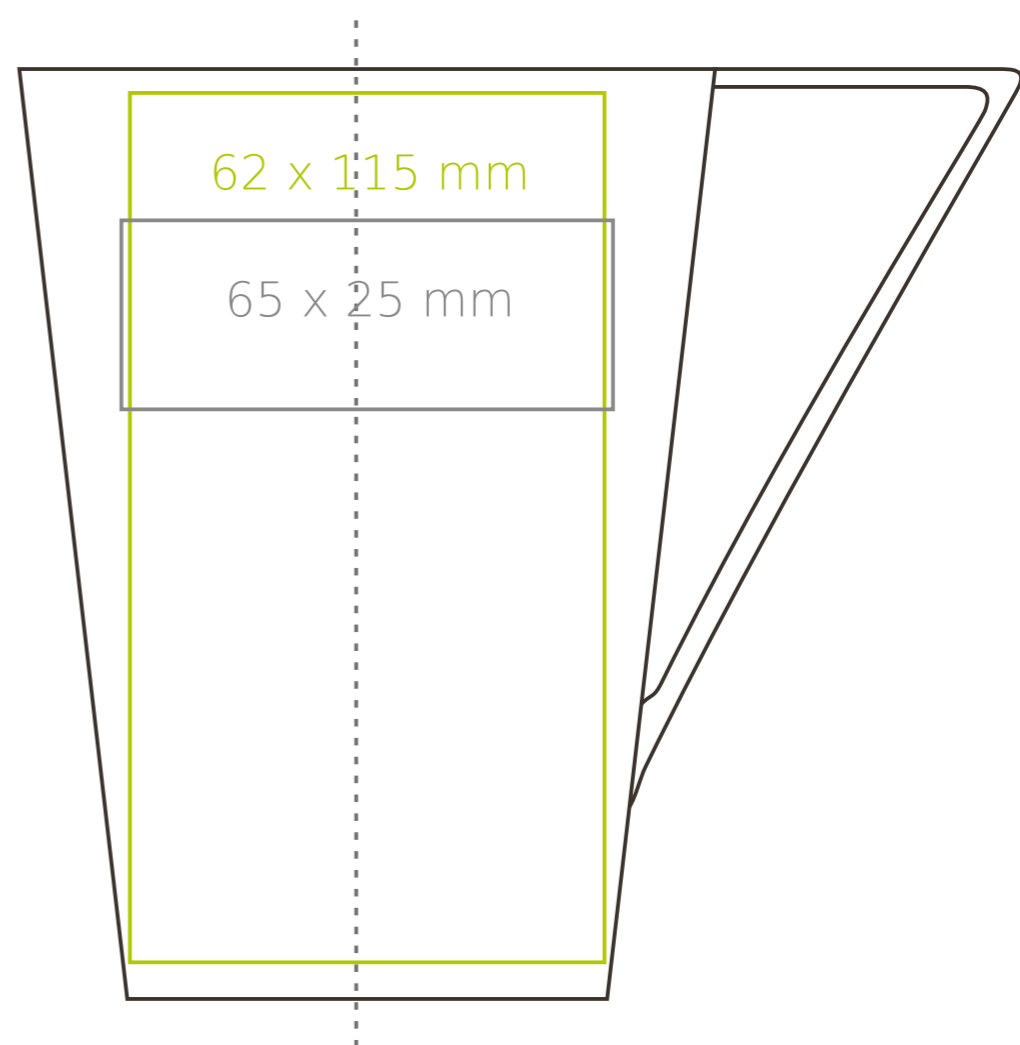

M/042 **Geo**

400 ml / h: 122 mm / Ø 90 mm

Nadruk na uchu	- 70 x 10 mm
Nadruk wewnątrz na ściance	- 50 x 10 mm
Nadruk wewnątrz na dnie	- Ø 30 mm
Nadruk od spodu	- Ø 40 mm

*W przypadku projektów dla kalkomanii wybiegających poza standardową powierzchnię nadruku prosimy o kontakt z działem handlowym.