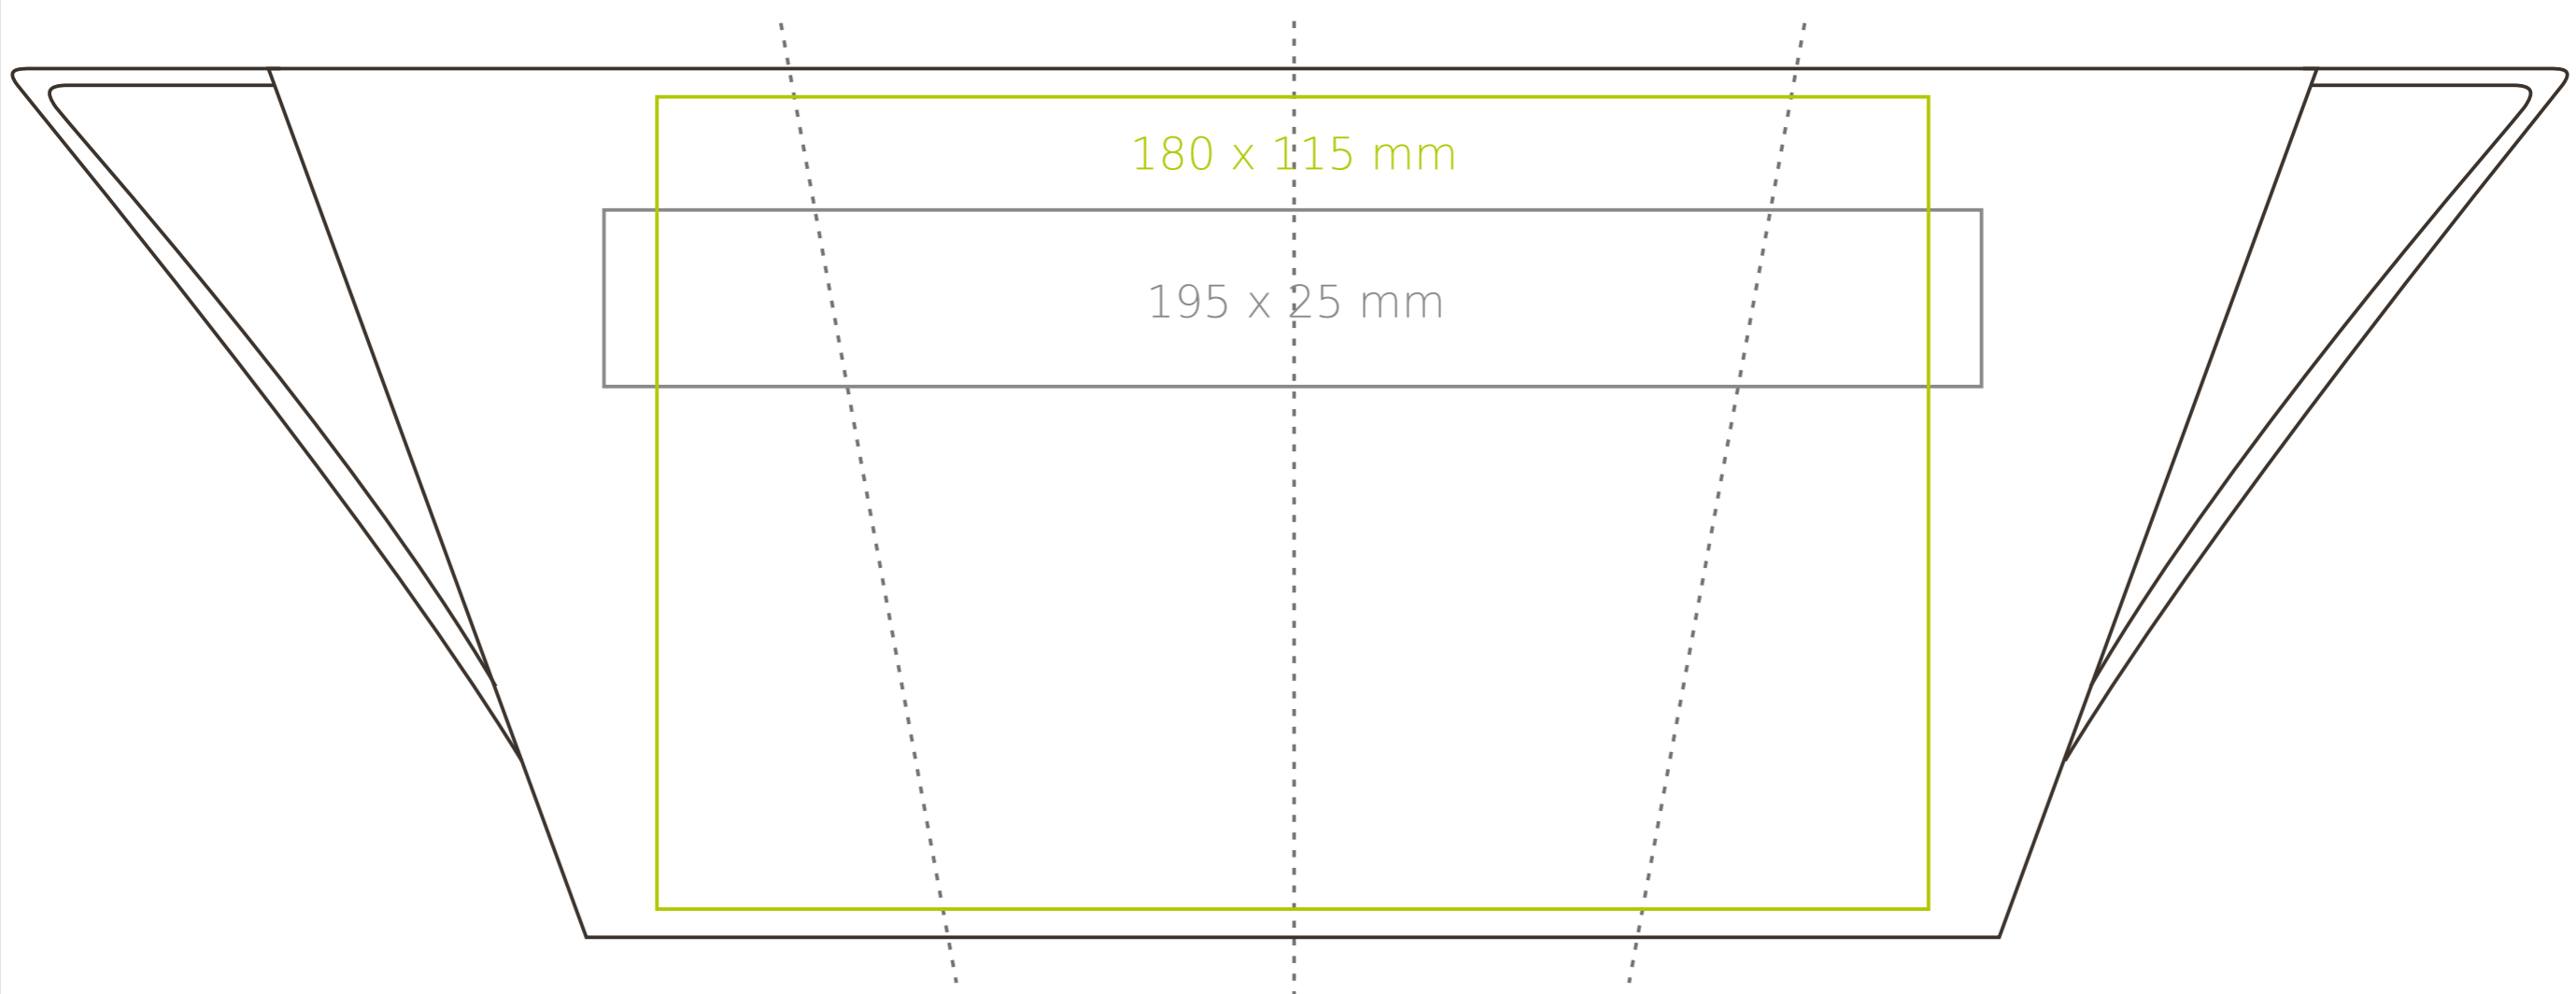

M/042 **Geo**

400 ml / h: 122 mm / Ø 90 mm

Nadruk na uchu	- 70 x 10 mm
Nadruk wewnątrz na ściance	- 50 x 10 mm
Nadruk wewnątrz na dnie	- Ø 30 mm
Nadruk od spodu	- Ø 40 mm

*W przypadku projektów dla kalkomanii wybiegających poza standardową powierzchnię nadruku prosimy o kontakt z działem handlowym.

legenda

- Nadruk kalkomania (Transfer Print)
- Piaskowanie (Sensitive Touch)
- Nadruk bezpośredni (Direct Print)