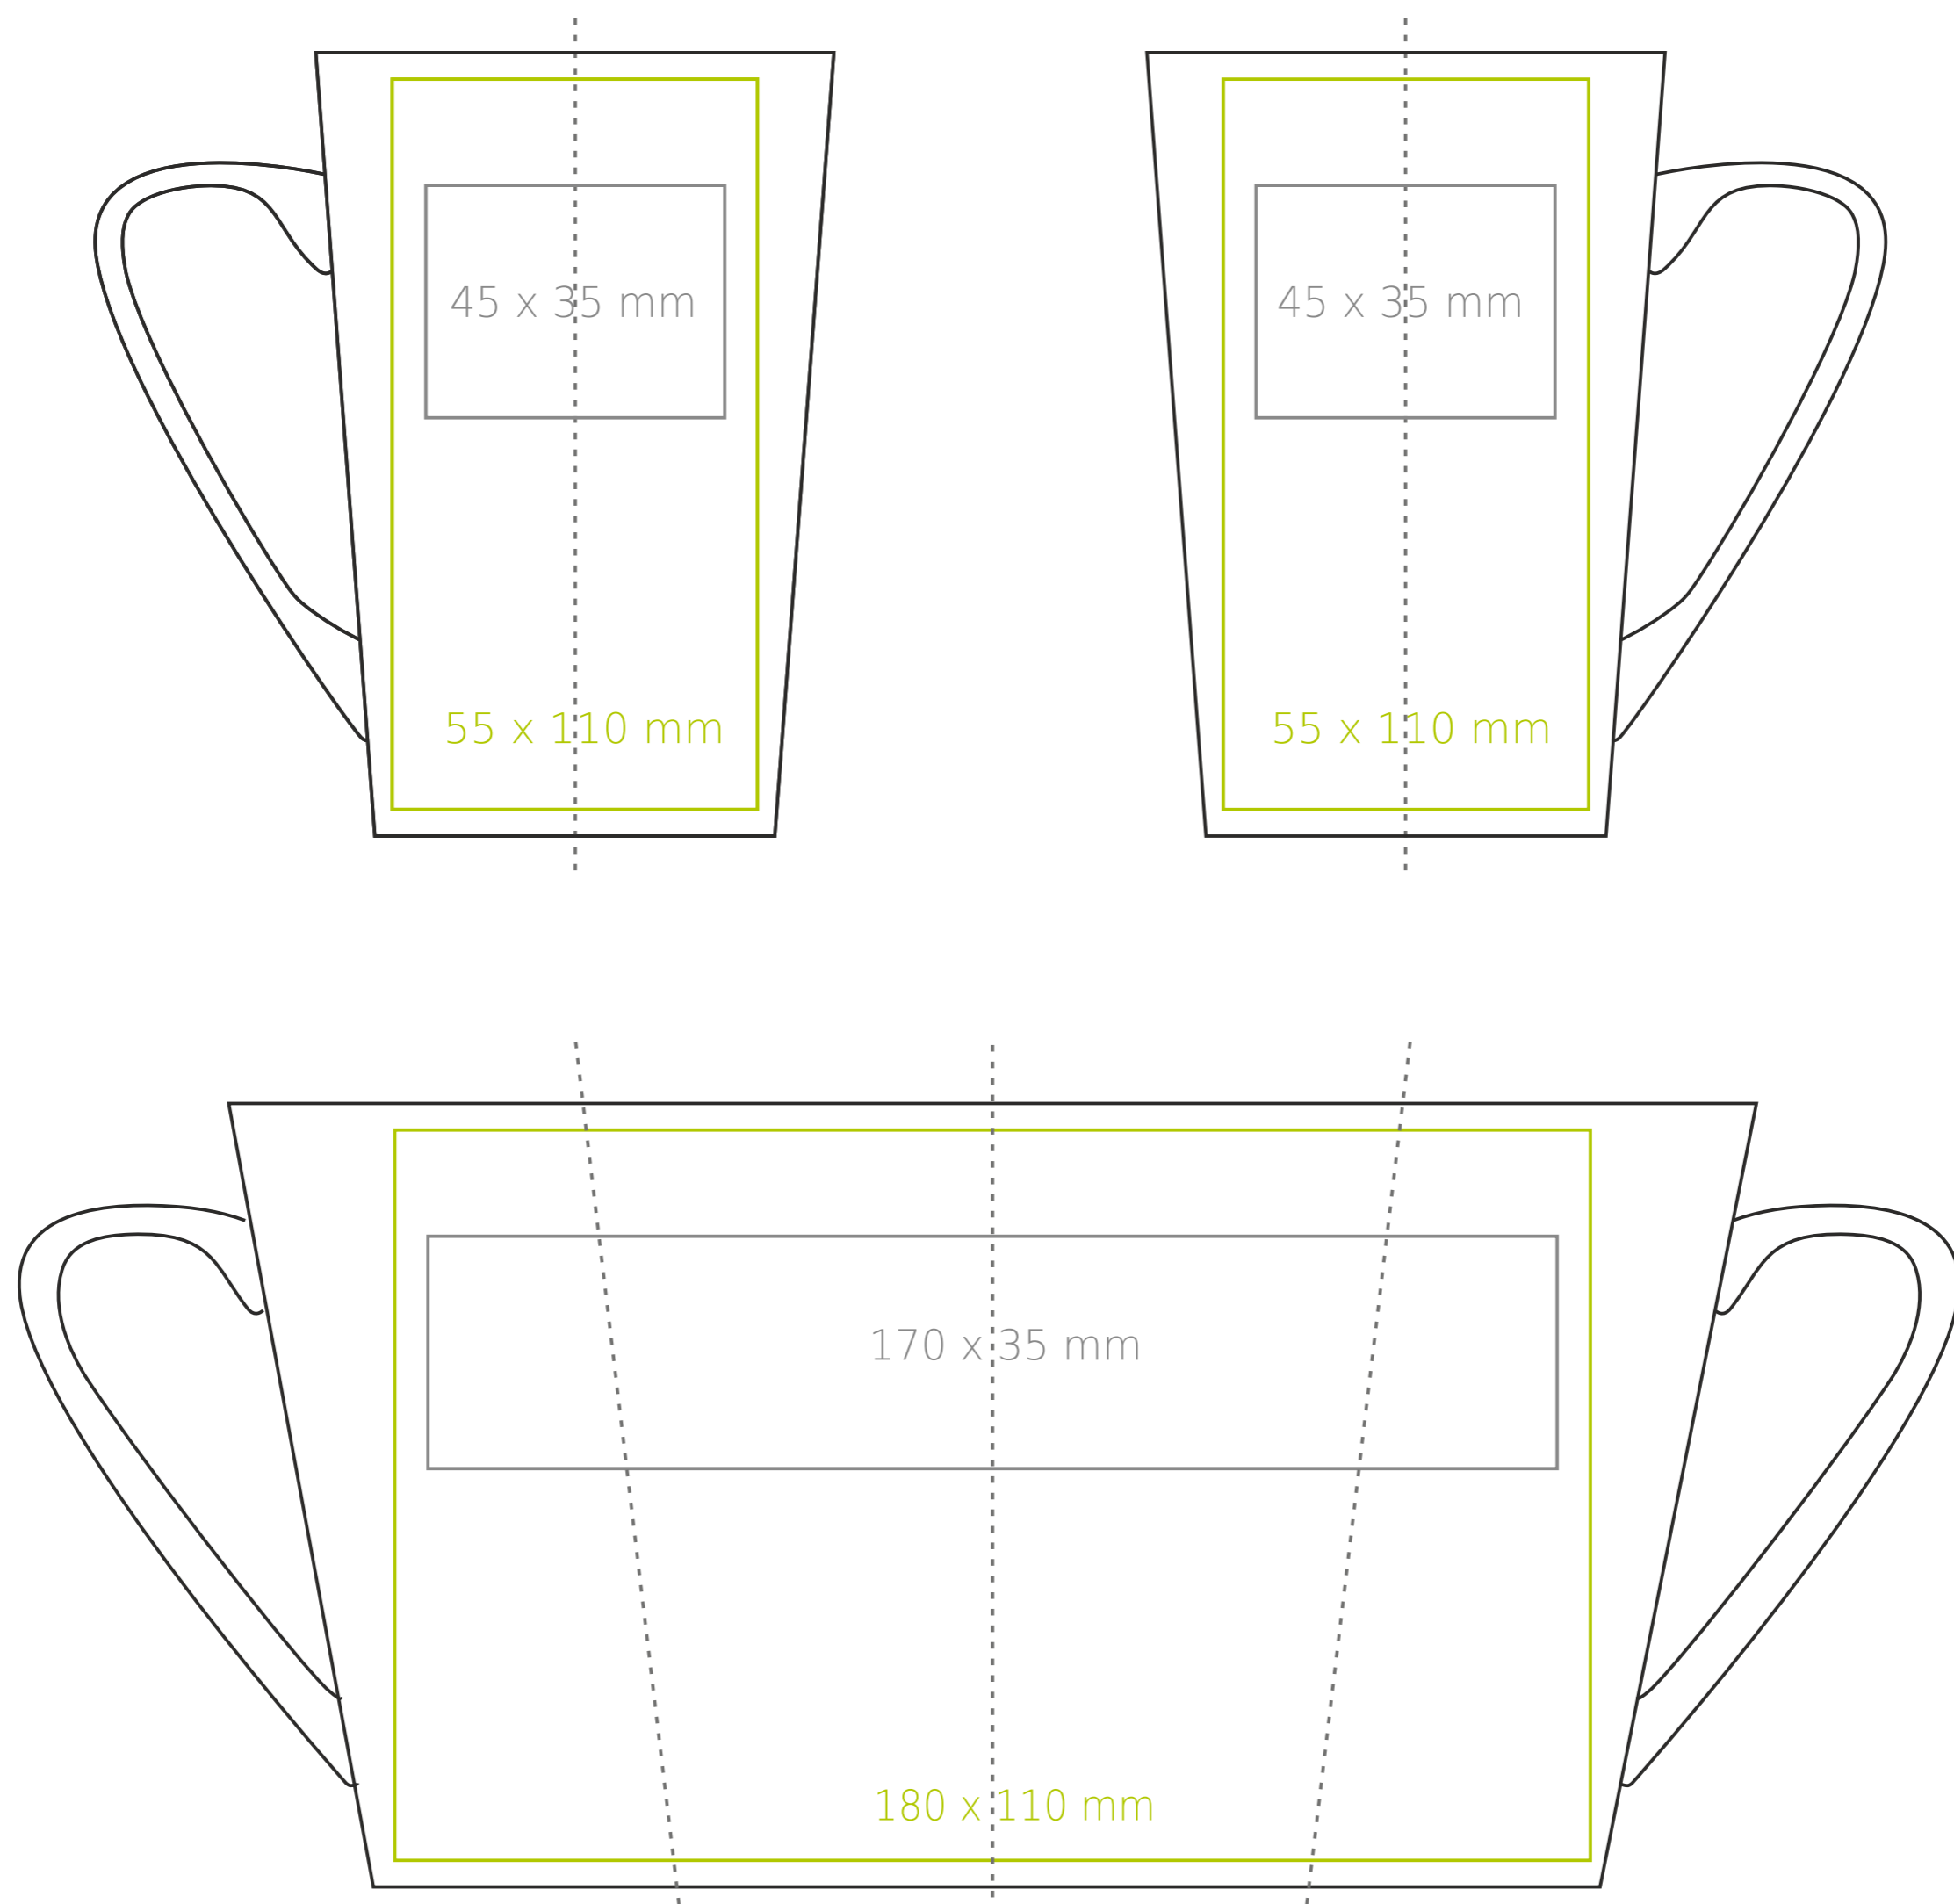

M/103 **Fresh**

300 ml / h: 118 mm / Ø 78 mm

- Nadruk na uchu - 60 x 10 mm  
 Nadruk wewnątrz na ściance - 50 x 10 mm  
 Nadruk od spodu - Ø 40 mm

\*W przypadku projektów dla kalkomanii wybiegających poza standardową powierzchnię nadruku prosimy o kontakt z działem handlowym.

## legenda

- Nadruk kalkomania (Transfer Print)  
 — Piaskowanie (Sensitive Touch)  
 — Nadruk bezpośredni (Direct Print)