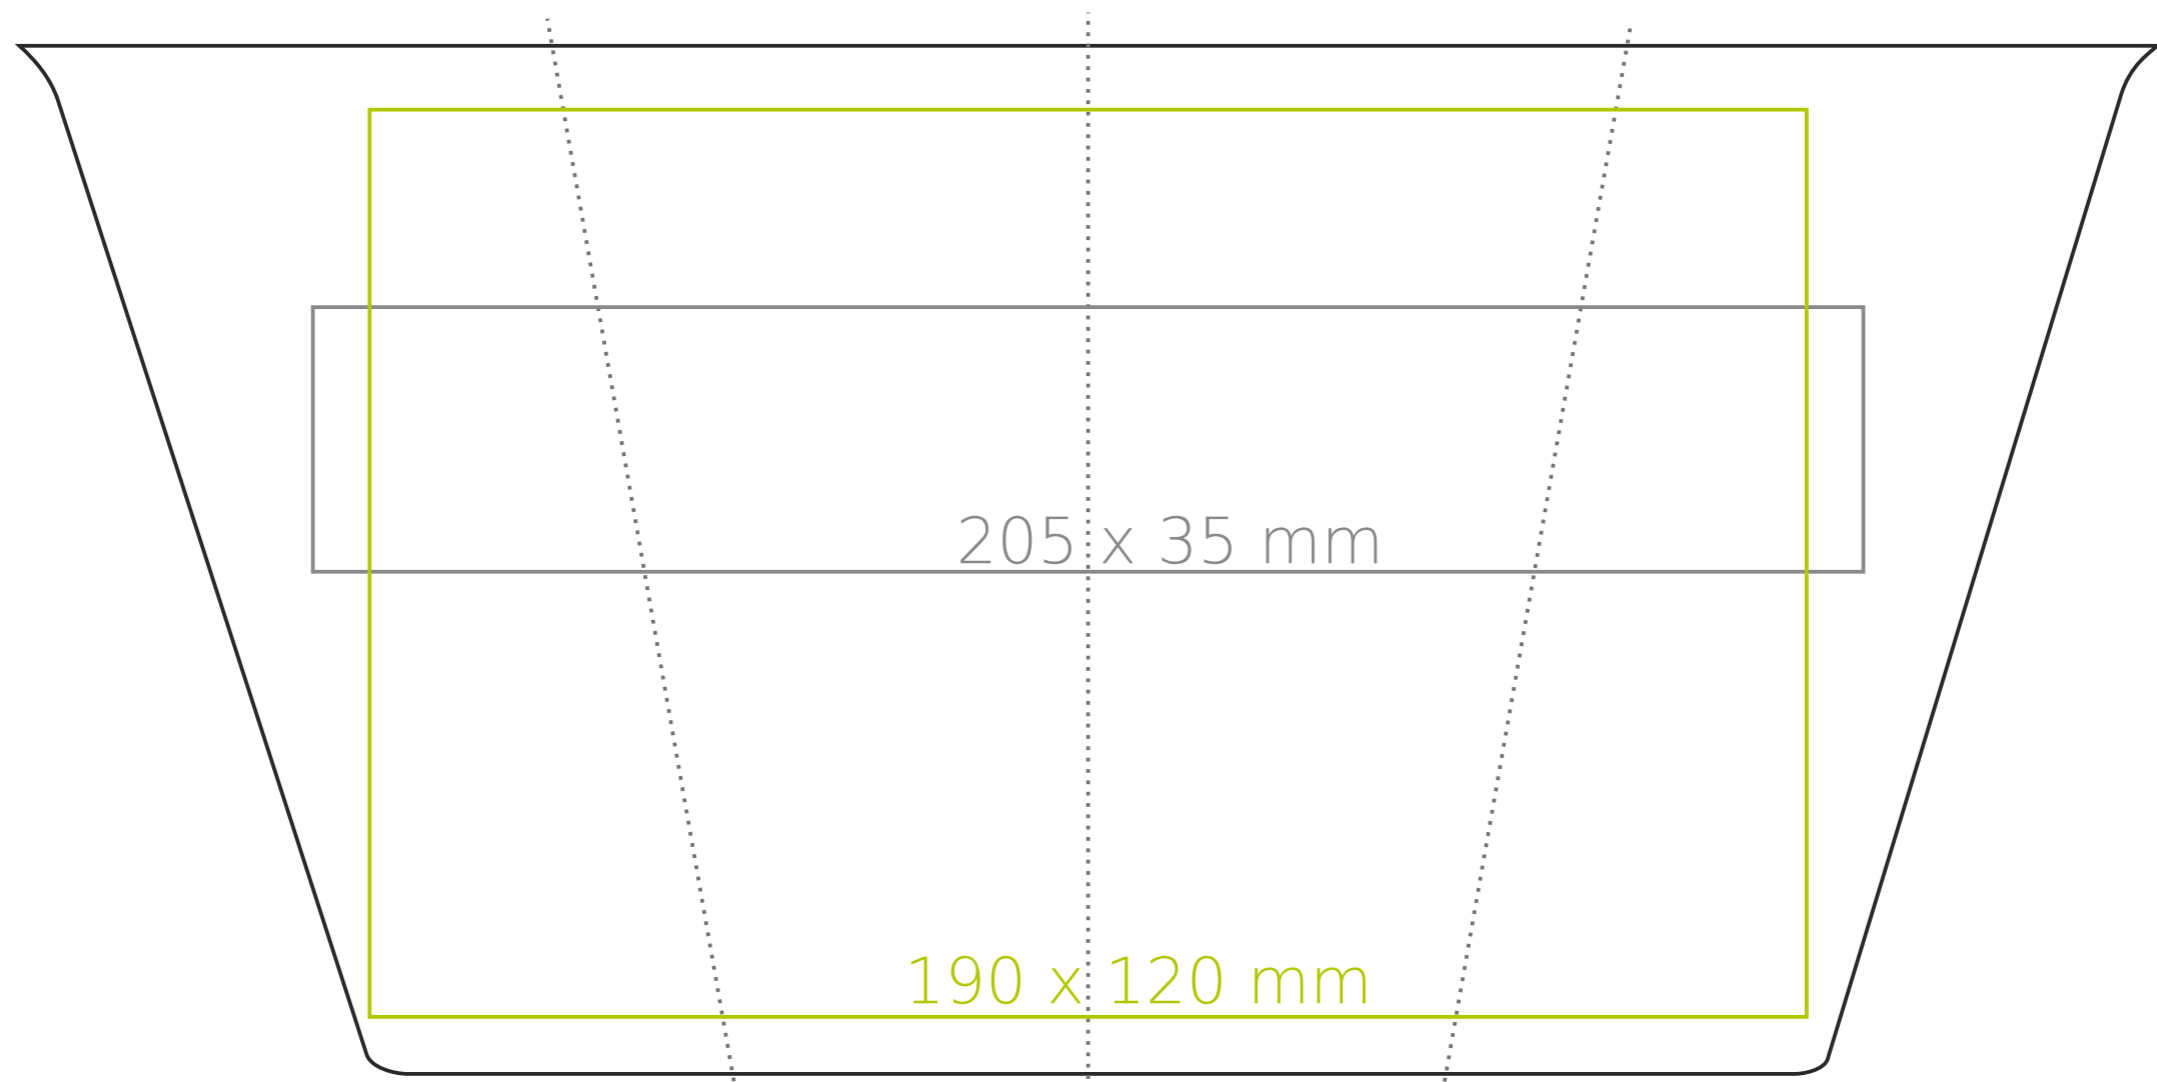

M/118 **Freedom**

300 ml / h: 148 mm / Ø 90 mm

przykrywka / cover Ø 90 mm

*W przypadku projektów dla kalkomanii wybiegających poza standardową powierzchnię nadruku prosimy o kontakt z działem handlowym.

legenda

- Nadruk kalkomania (Transfer Print)
- Piaskowanie (Sensitive Touch)
- Nadruk bezpośredni (Direct Print)