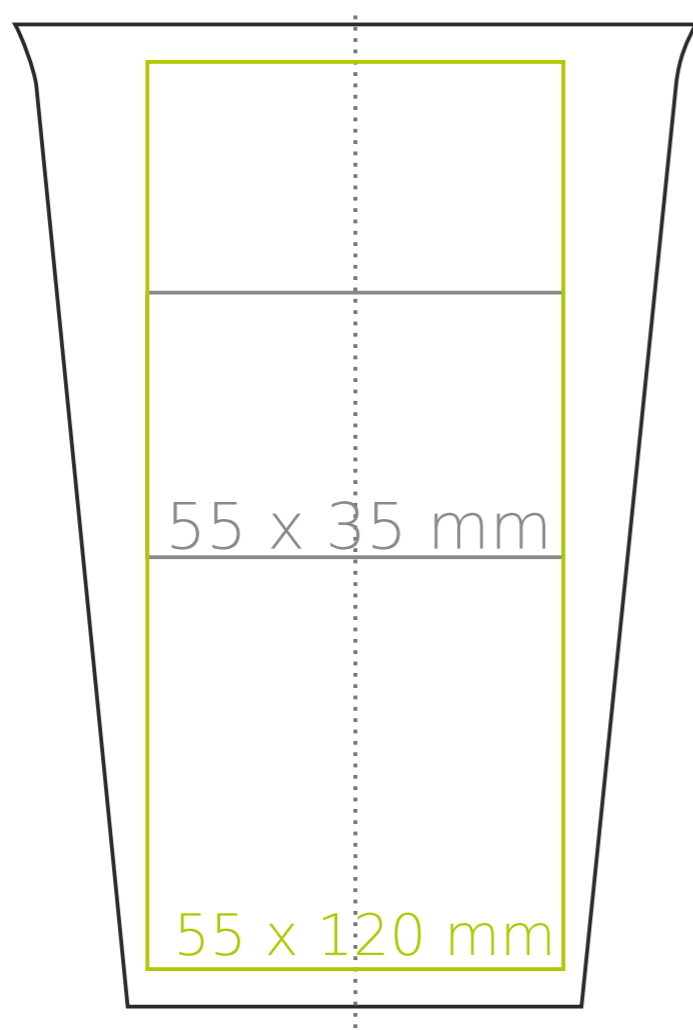

M/118 **Freedom**

300 ml / h: 148 mm / Ø 90 mm

przykrywka / cover Ø 90 mm

*W przypadku projektów dla kalkomanii wybiegających poza standardową powierzchnię nadruku prosimy o kontakt z działem handlowym.

legenda