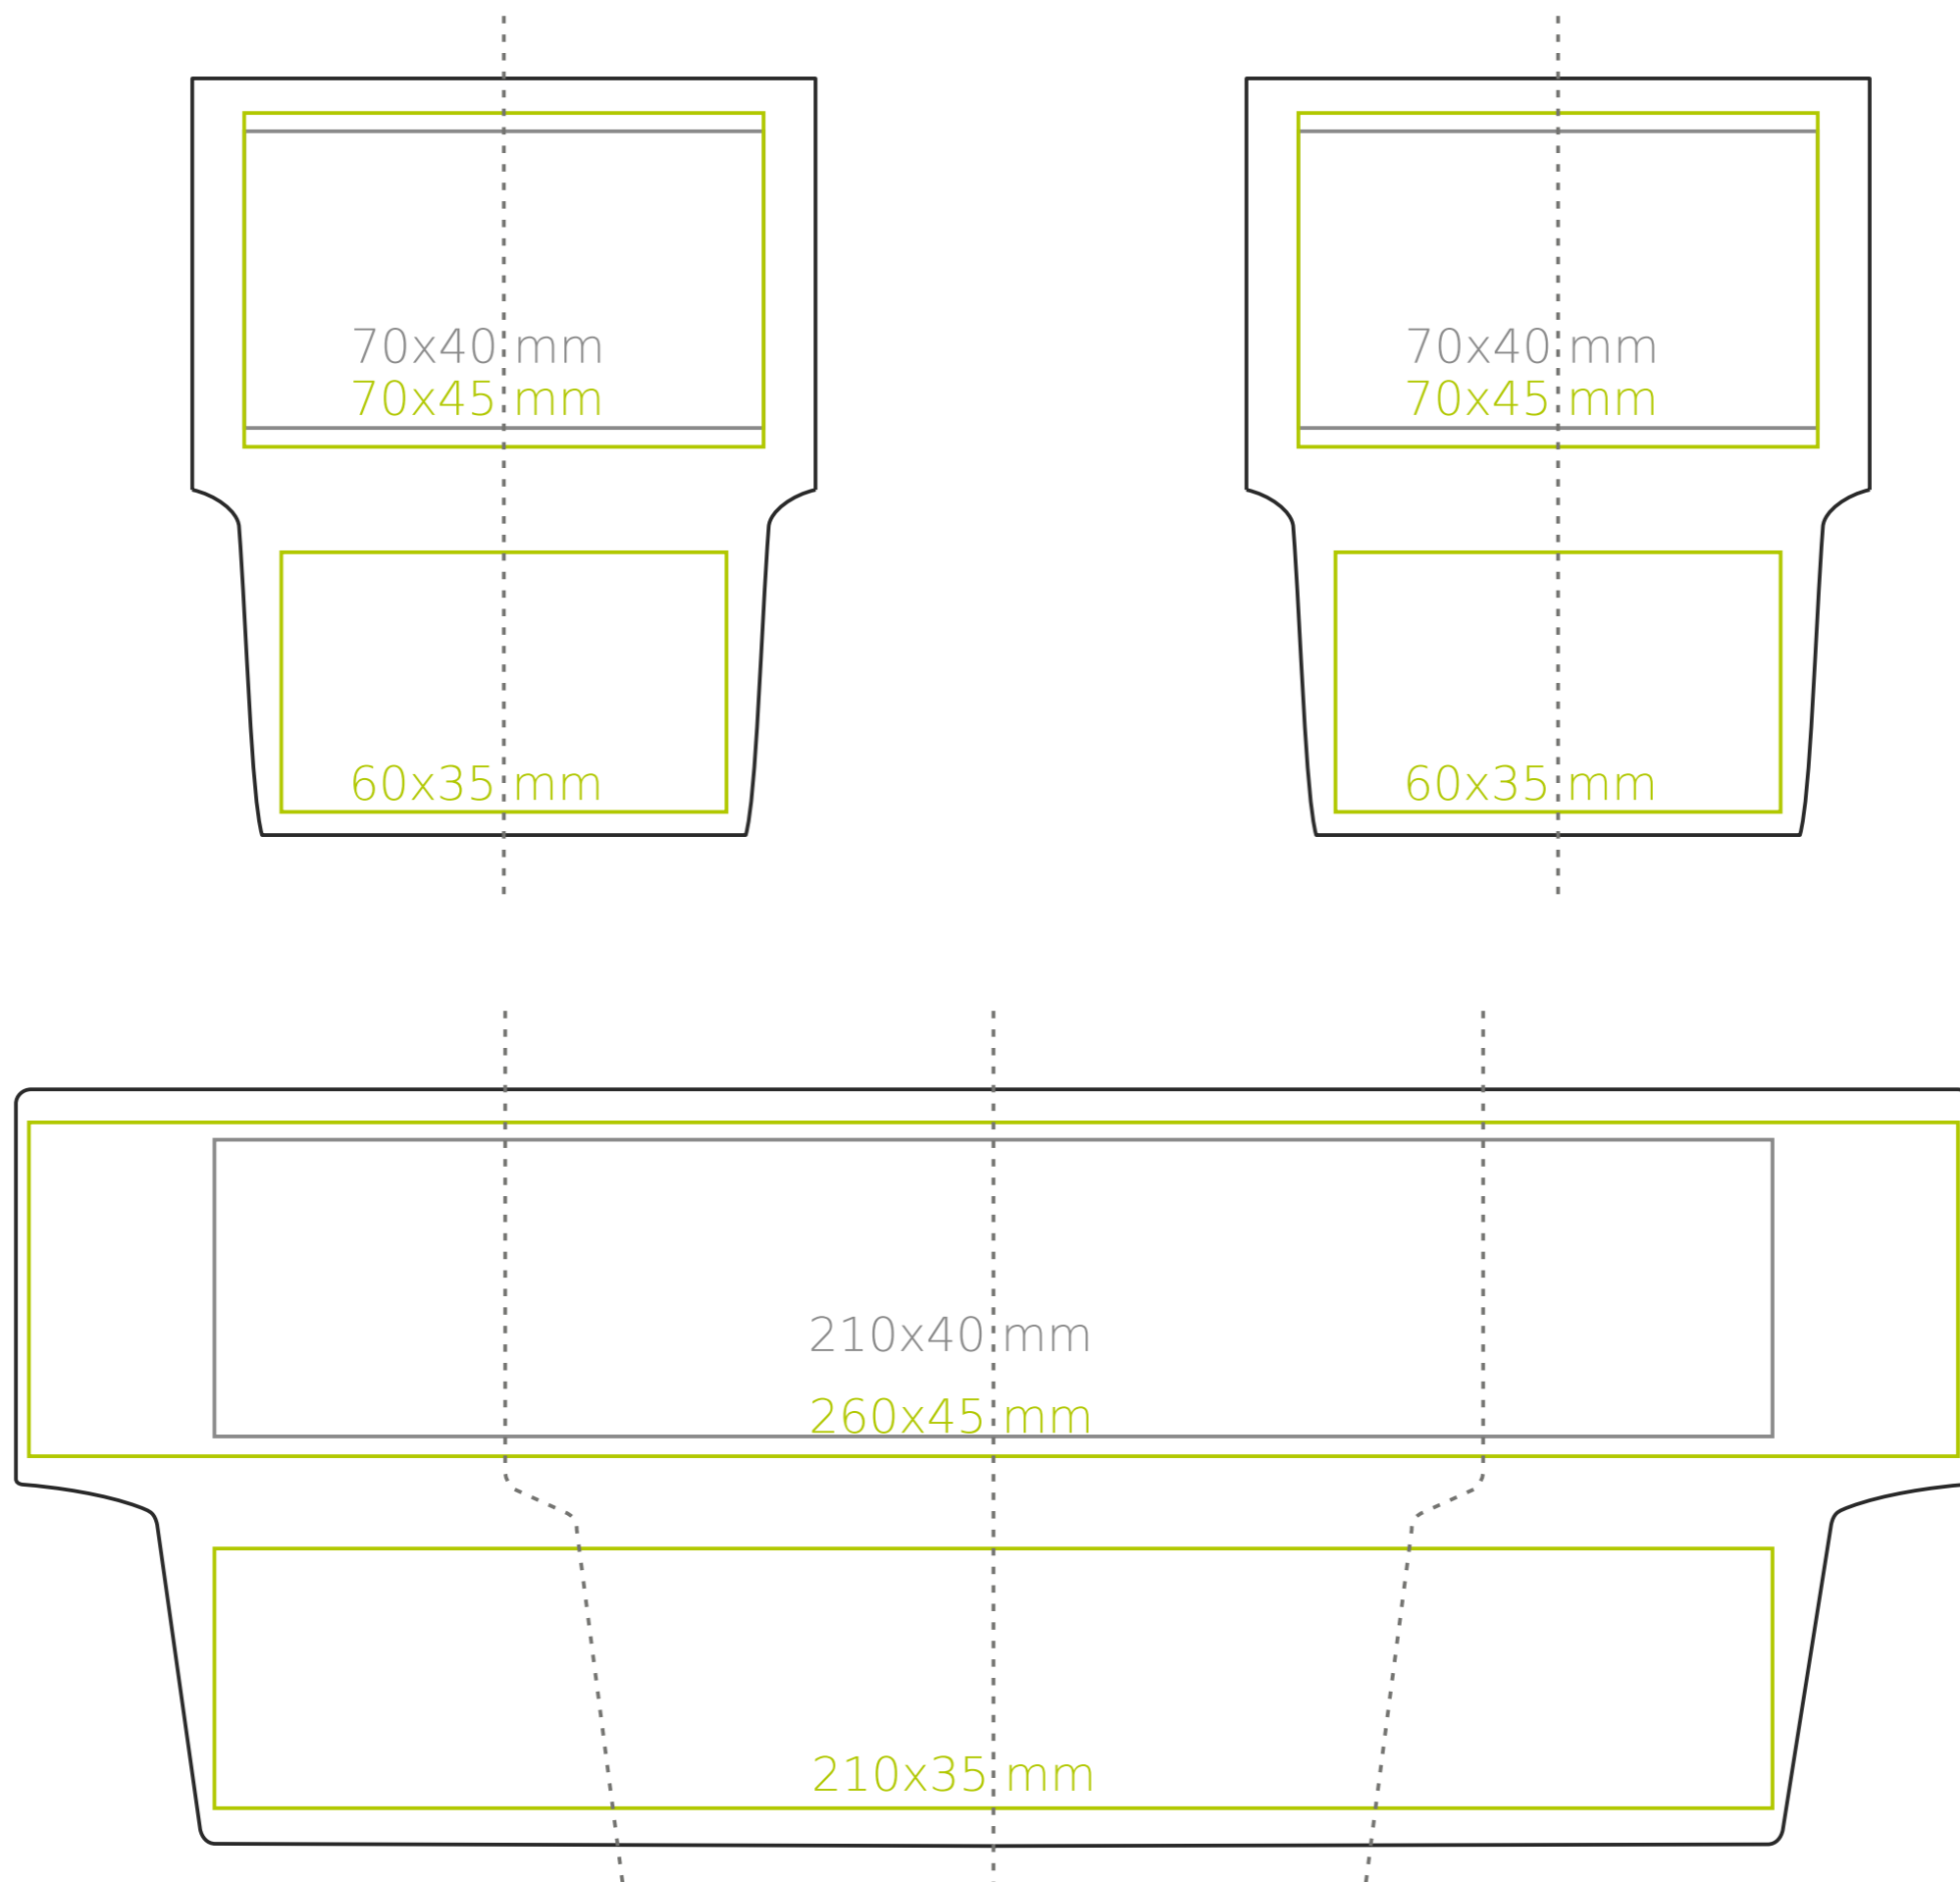

M/105 **Freddo**

300 ml / h: 102 mm / Ø 84 mm

- Nadruk wewnątrz na ściance - 40 x 15 mm
 Nadruk wewnątrz na dnie - Ø 35 mm
 Nadruk od spodu - Ø 45 mm

*W przypadku projektów dla kalkomanii wybiegających poza standardową powierzchnię nadruku prosimy o kontakt z działem handlowym.

legenda

- Nadruk kalkomania (Transfer Print)
- Piaskowanie (Sensitive Touch)
- Nadruk bezpośredni (Direct Print)