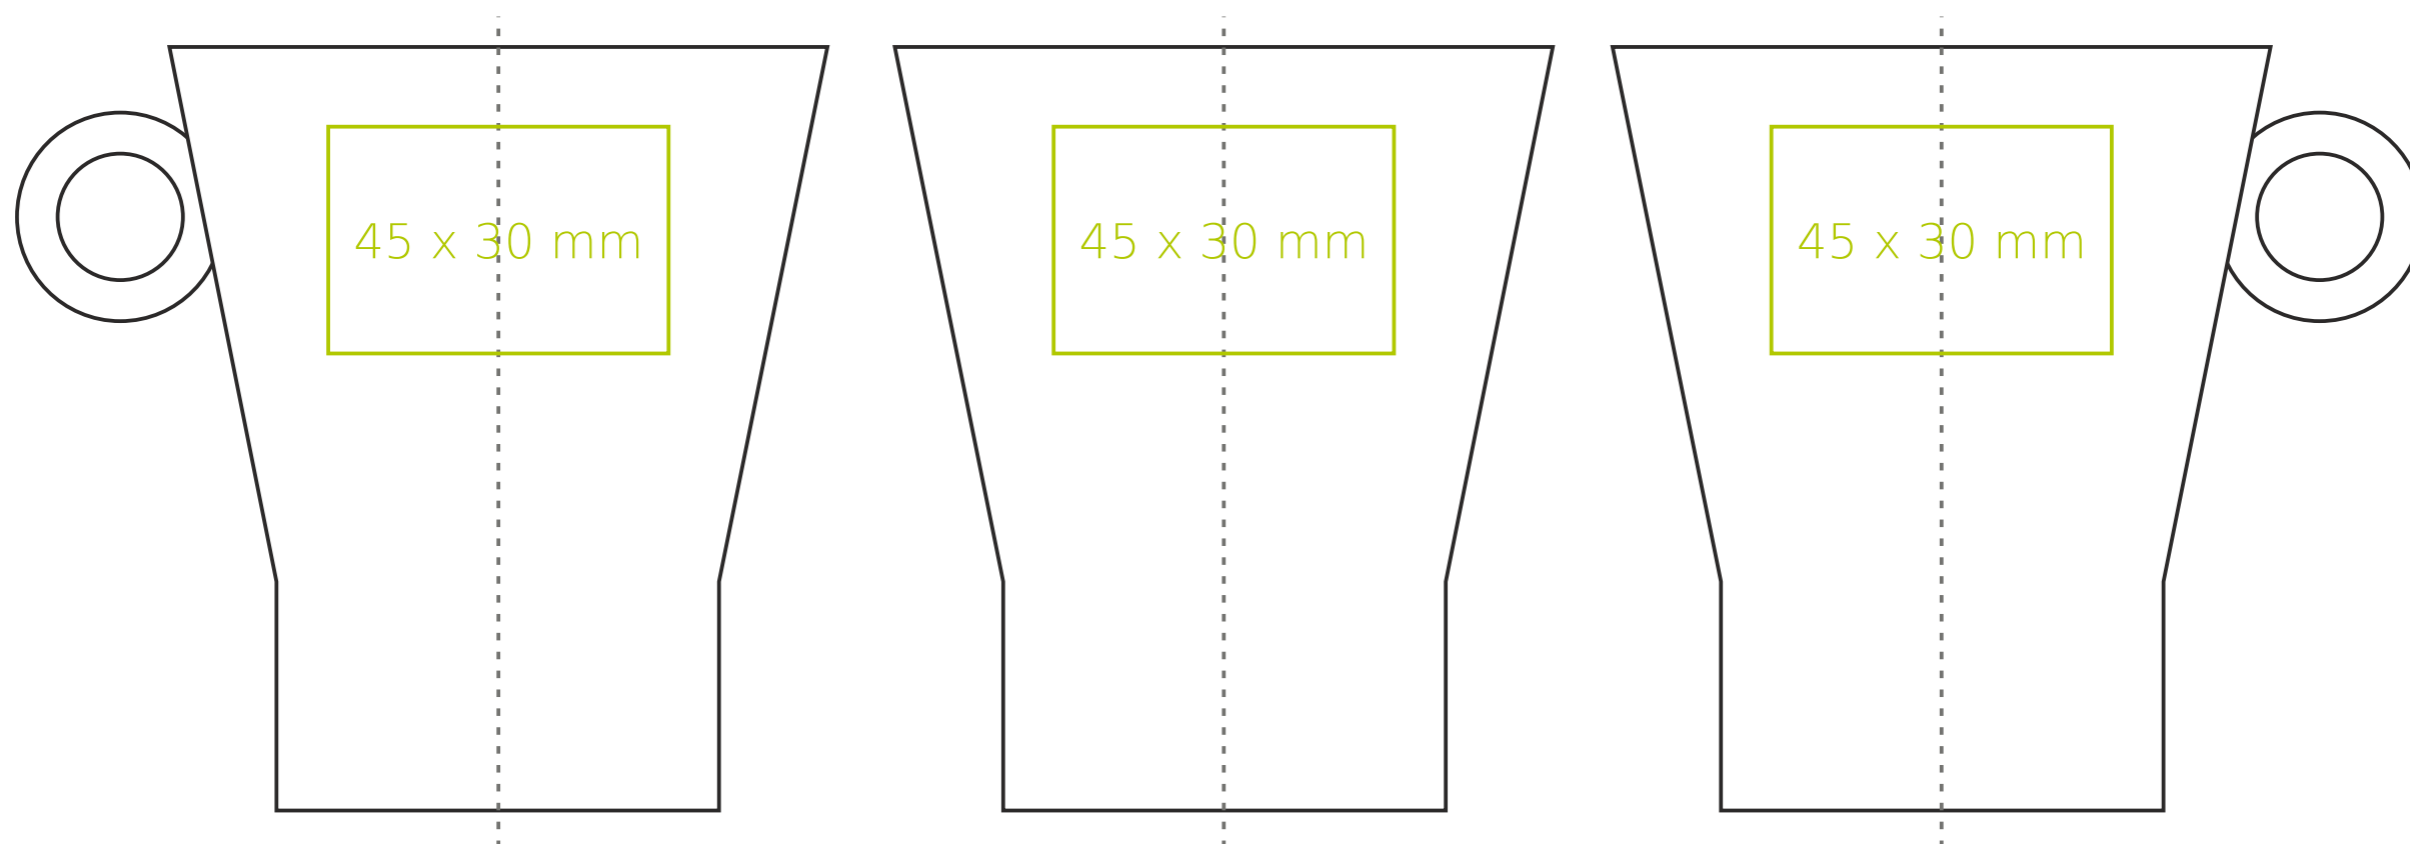

M/025 **Elite**

250 ml / h: 101 mm / Ø 87 mm

Nadruk wewnątrz na ściance - 40 x 20 mm
 Nadruk od spodu - Ø 30 mm

*W przypadku projektów dla kalkomanii wybiegających poza standardową powierzchnię nadruku prosimy o kontakt z działem handlowym.