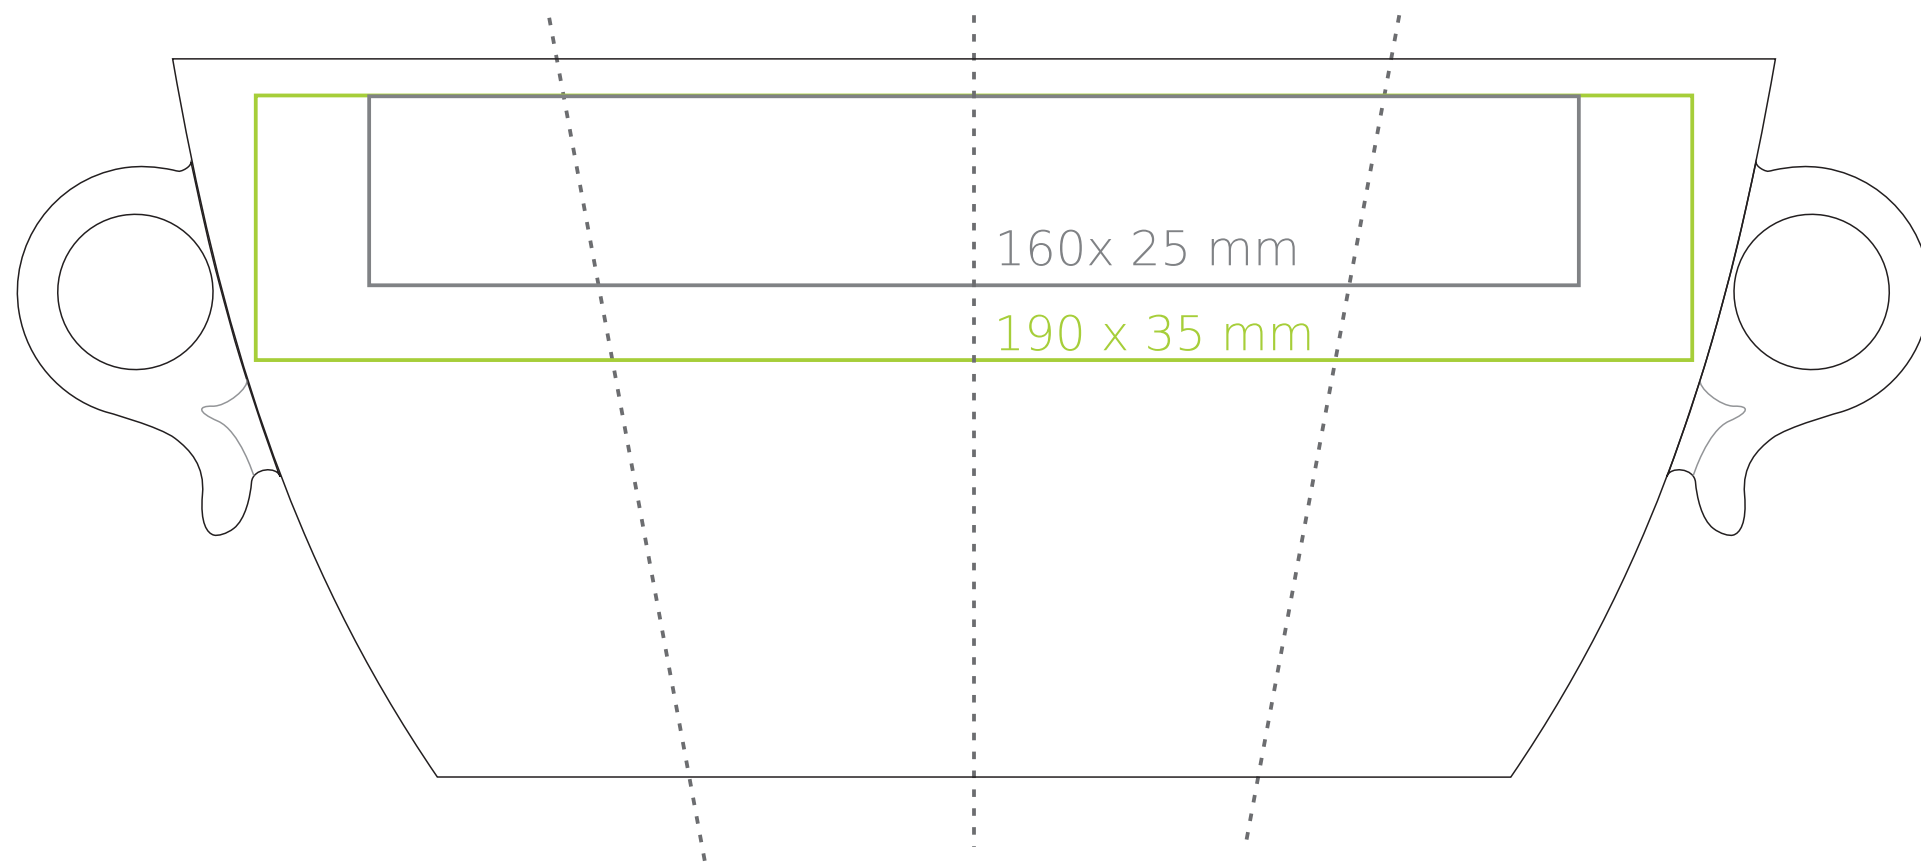

M/119 Costa

200 ml / h: 93 mm / Ø 71 mm

Nadruk na uchu	- 50 x 8 mm
Nadruk wewnątrz na ściance	- 40 x 20 mm
Nadruk wewnątrz na dnie	- Ø 30 mm

*W przypadku projektów dla kalkomanii wybiegających poza standardową powierzchnię nadruku prosimy o kontakt z działem handlowym.

legenda

- Nadruk kalkomania (Transfer Print)
- Piaskowanie (Sensitive Touch)
- Nadruk bezpośredni (Direct Print)