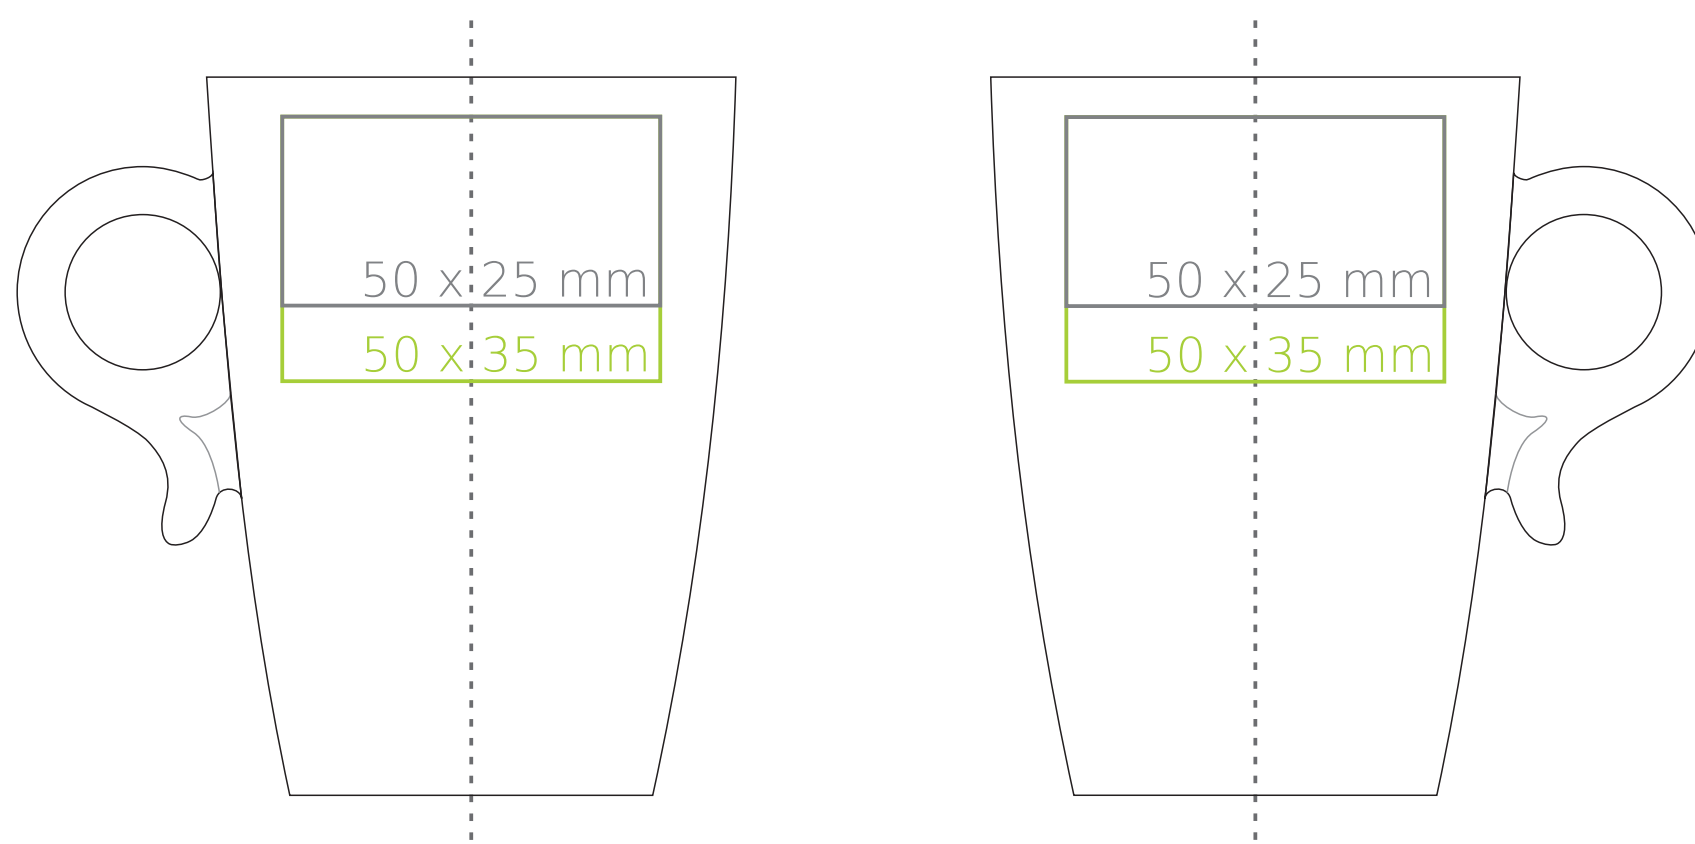

M/119 Costa

200 ml / h: 93 mm / Ø 71 mm

Nadruk na uchu	- 50 x 8 mm
Nadruk wewnątrz na ściance	- 40 x 20 mm
Nadruk wewnątrz na dnie	- Ø 30 mm

*W przypadku projektów dla kalkomanii wybiegających poza standardową powierzchnię nadruku prosimy o kontakt z działem handlowym.

legenda

- Nadruk kalkomania (Transfer Print)
- Piaskowanie (Sensitive Touch)
- Nadruk bezpośredni (Direct Print)