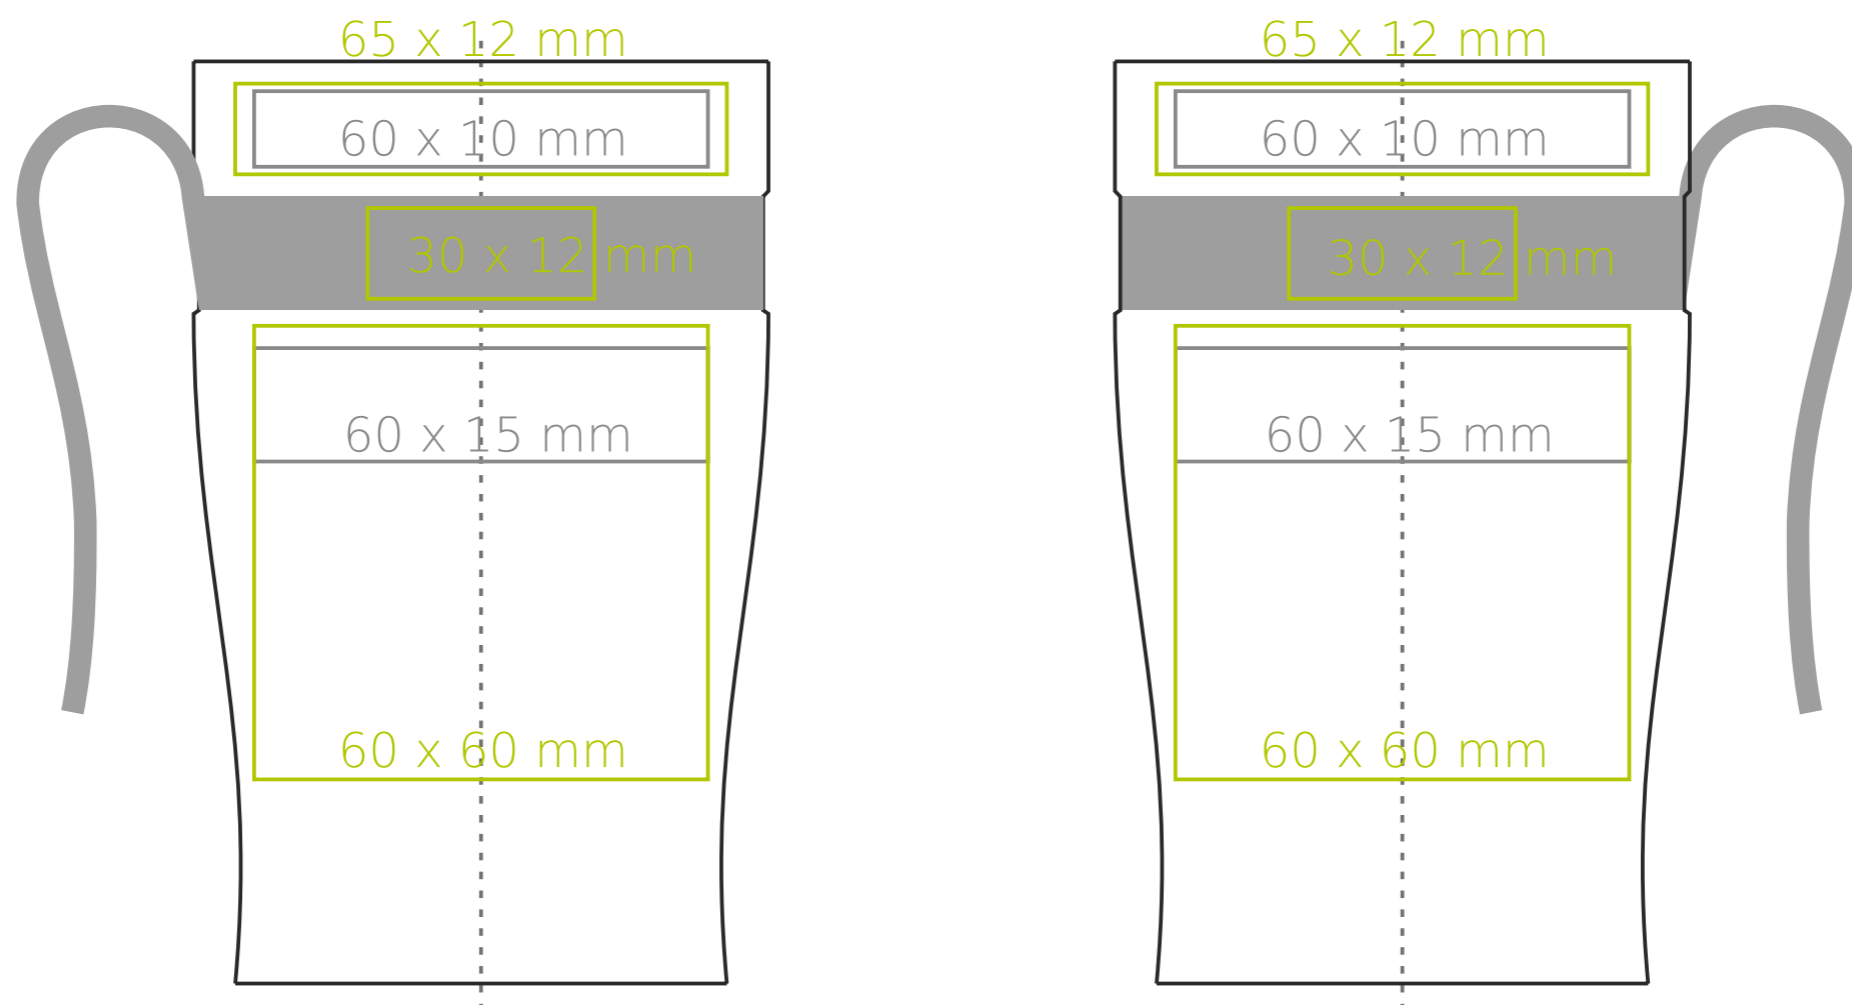

M/083 **Cosmo**

300 ml / h: 122 mm / Ø 76 mm

Nadruk wewnątrz na ściance - 50 x 20 mm
 Nadruk od spodu - Ø 45 mm

*W przypadku projektów dla kalkomanii wybiegających poza standardową powierzchnię nadruku prosimy o kontakt z działem handlowym.

legenda

- Nadruk kalkomania (Transfer Print)
- Piaskowanie (Sensitive Touch)
- Nadruk bezpośredni (Direct Print)
- Grawer laserowy (Laser engraving)