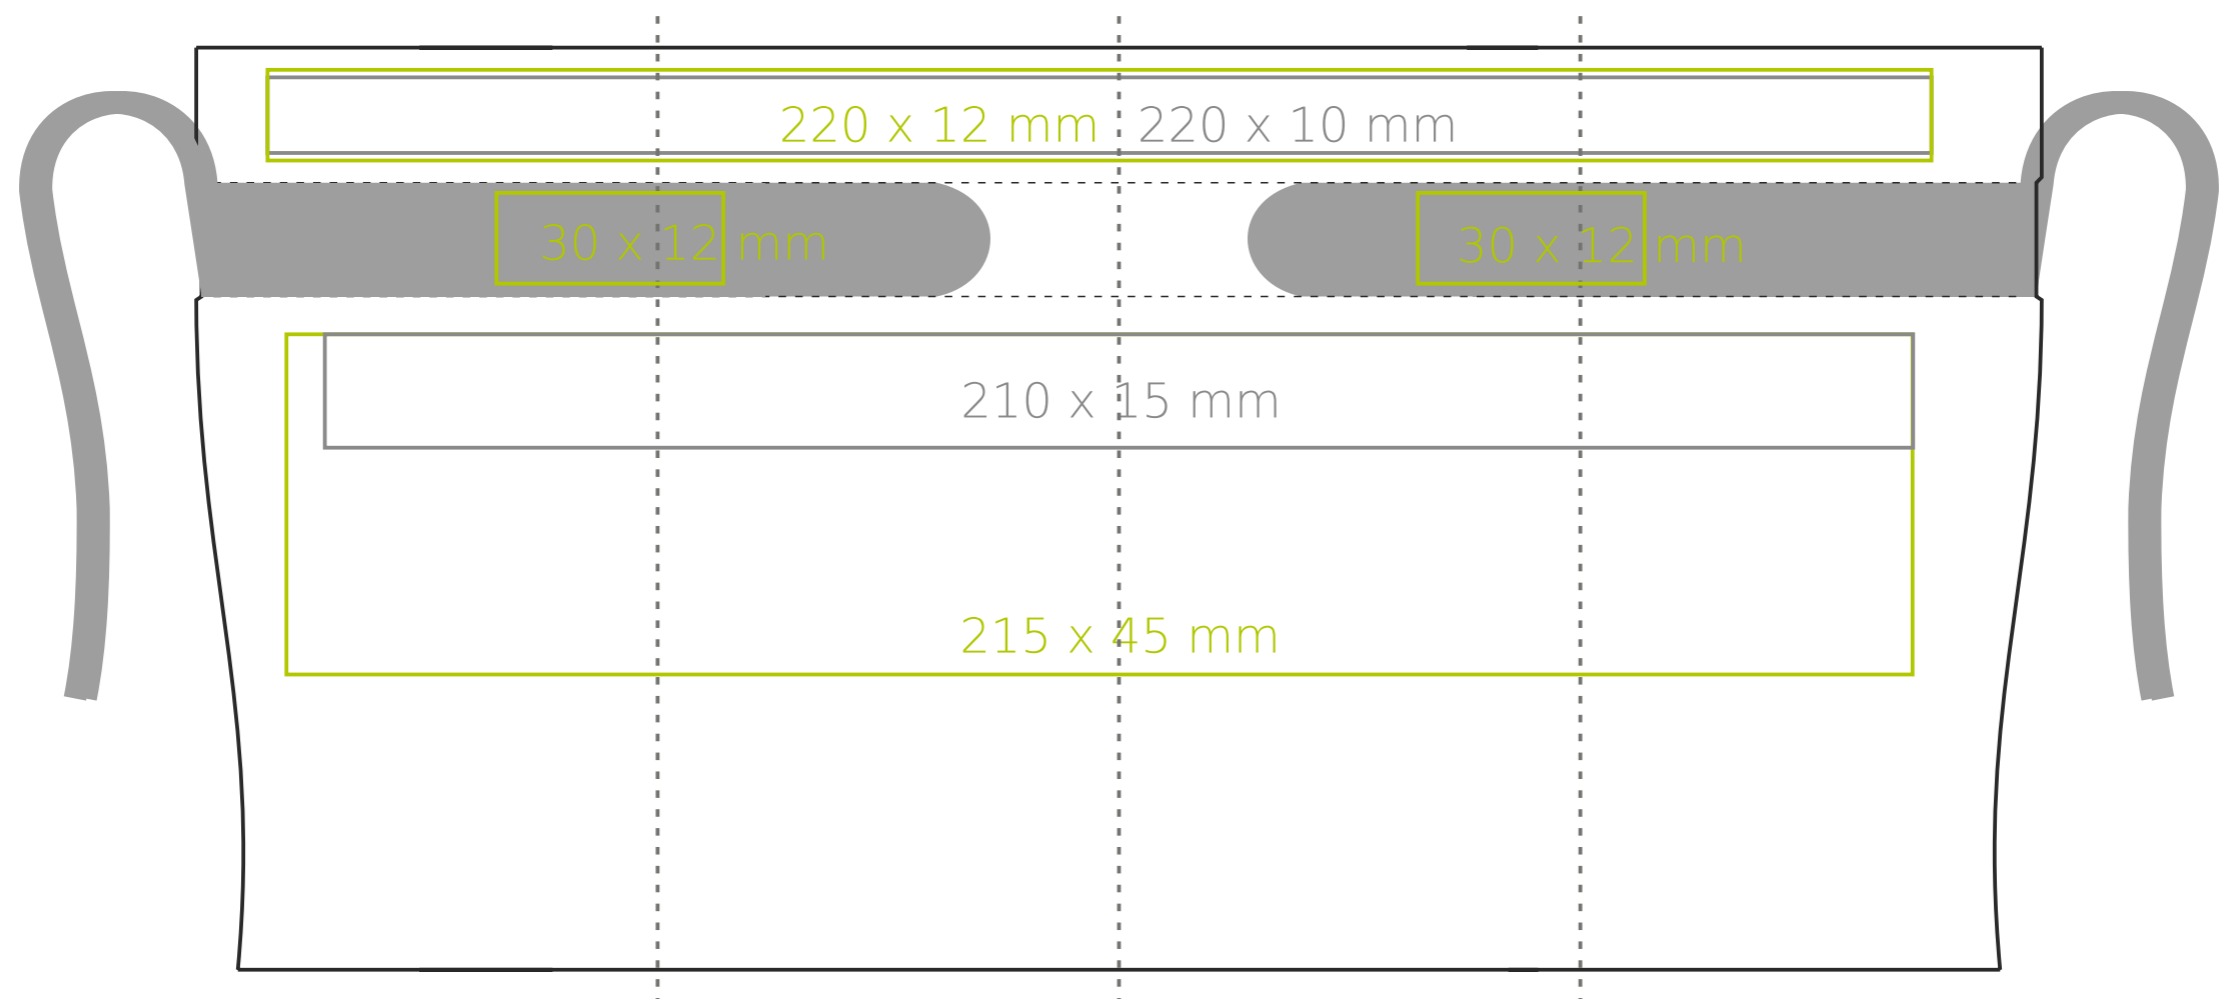

M/083 **Cosmo**

300 ml / h: 122 mm / Ø 76 mm

Nadruk wewnątrz na ściance - 50 x 20 mm
 Nadruk od spodu - Ø 45 mm

*W przypadku projektów dla kalkomanii wybiegających poza standardową powierzchnię nadruku prosimy o kontakt z działem handlowym.

legenda

- Nadruk kalkomania (Transfer Print)
- Piaskowanie (Sensitive Touch)
- Nadruk bezpośredni (Direct Print)
- Grawer laserowy (Laser engraving)