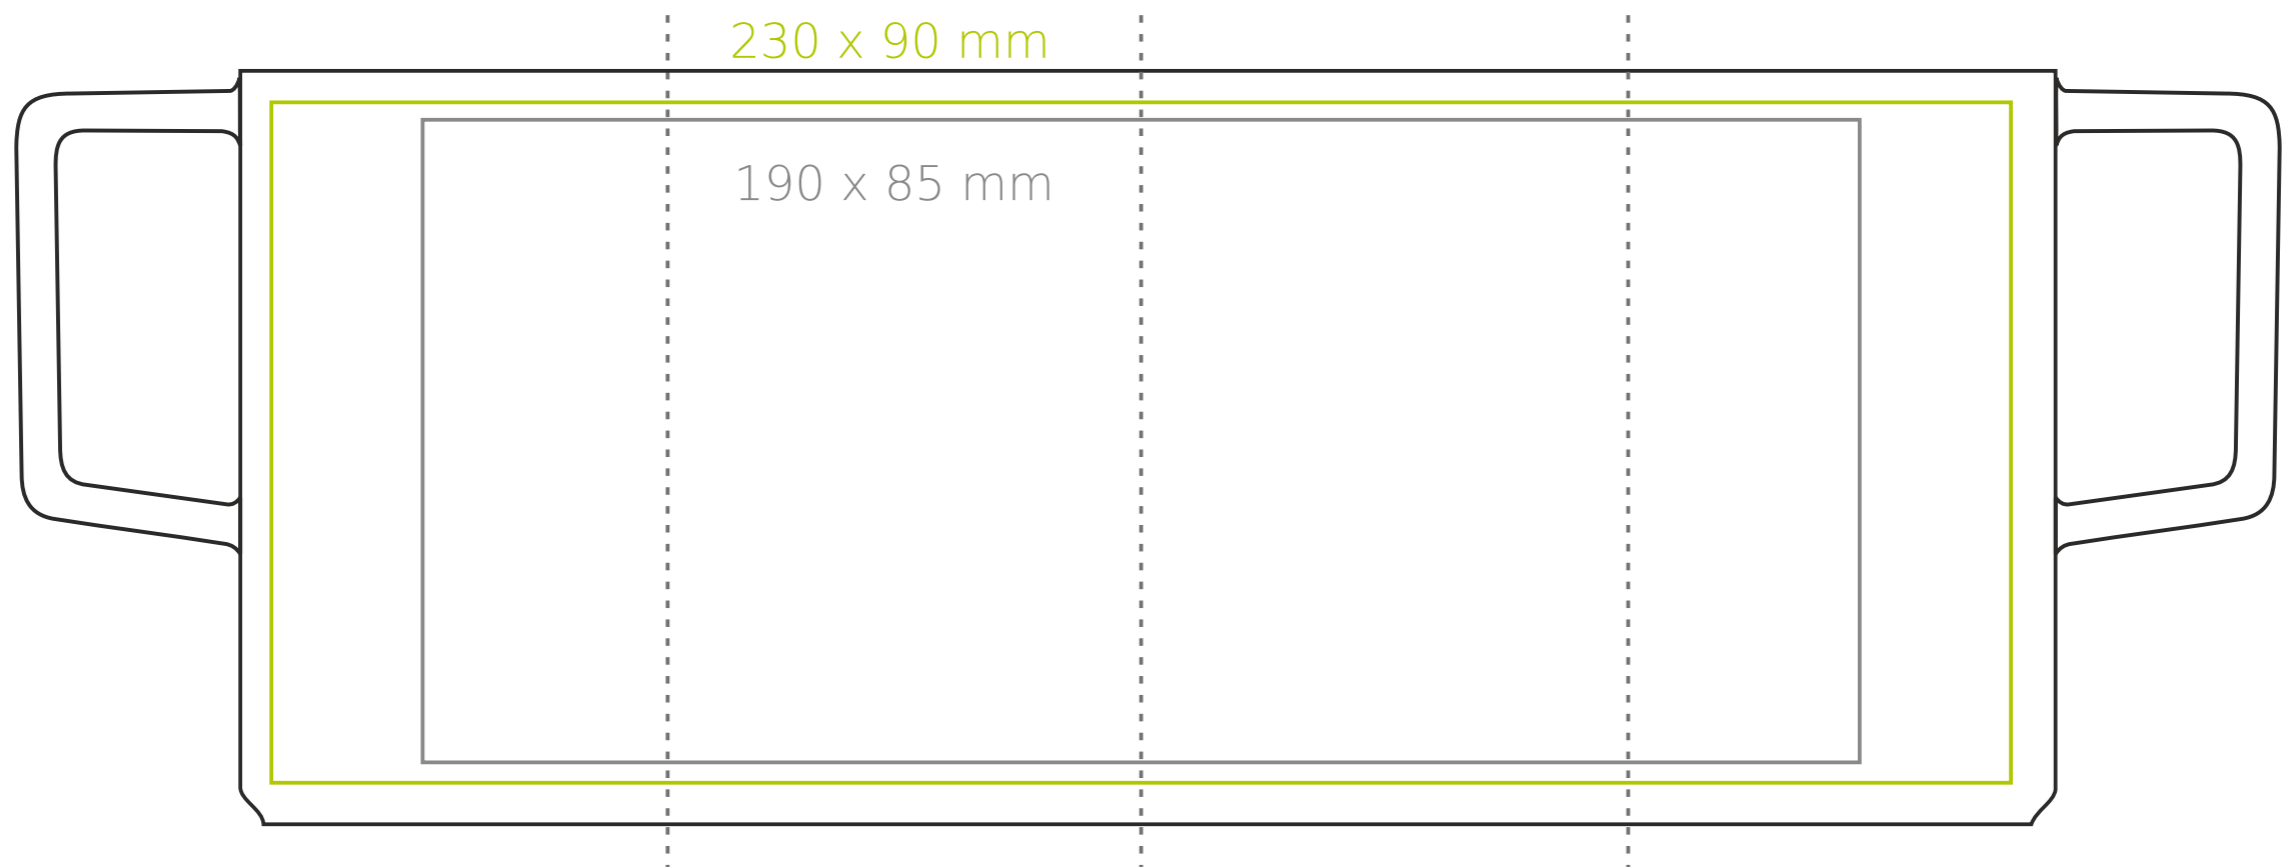

M/082 **Corner**

340 ml / h: 100 mm / Ø 80 mm

- |                            |              |
|----------------------------|--------------|
| Nadruk na uchu             | - 60 x 10 mm |
| Nadruk wewnątrz na ściance | - 50 x 20 mm |
| Nadruk wewnątrz na dnie    | - Ø 55 mm    |
| Nadruk od spodu            | - Ø 55 mm    |

## legenda

- Nadruk kalkomania (Transfer Print)
- Piaskowanie (Sensitive Touch)
- Nadruk bezpośredni (Direct Print)