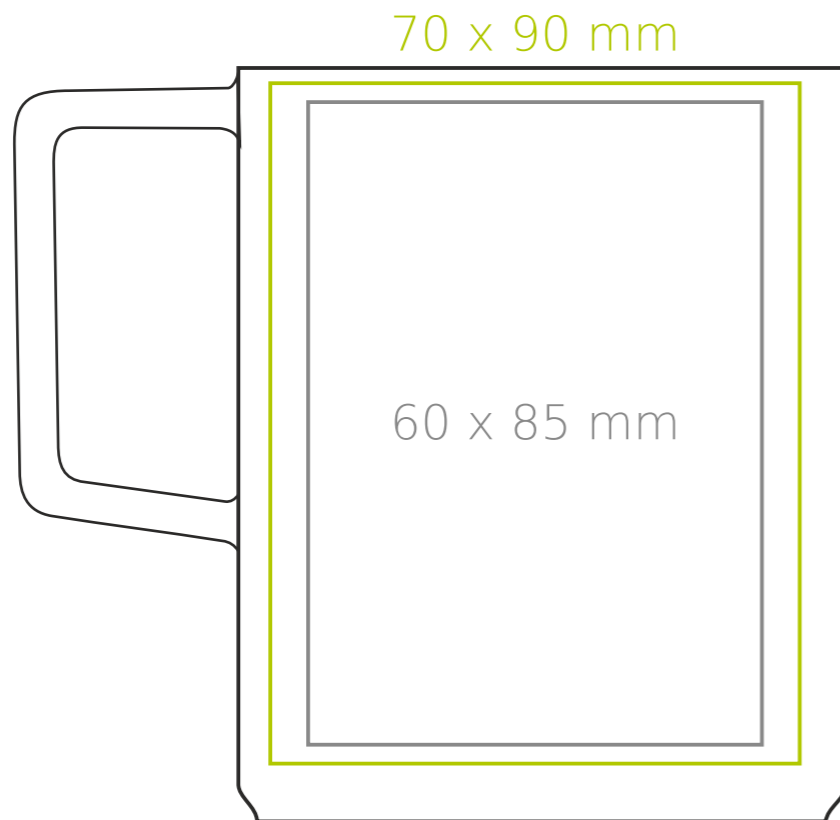

M/082 **Corner**

340 ml / h: 100 mm / Ø 80 mm

- |                            |              |
|----------------------------|--------------|
| Nadruk na uchu             | - 60 x 10 mm |
| Nadruk wewnątrz na ściance | - 50 x 20 mm |
| Nadruk wewnątrz na dnie    | - Ø 55 mm    |
| Nadruk od spodu            | - Ø 55 mm    |

## legenda

- Nadruk kalkomania (Transfer Print)
- Piaskowanie (Sensitive Touch)
- Nadruk bezpośredni (Direct Print)