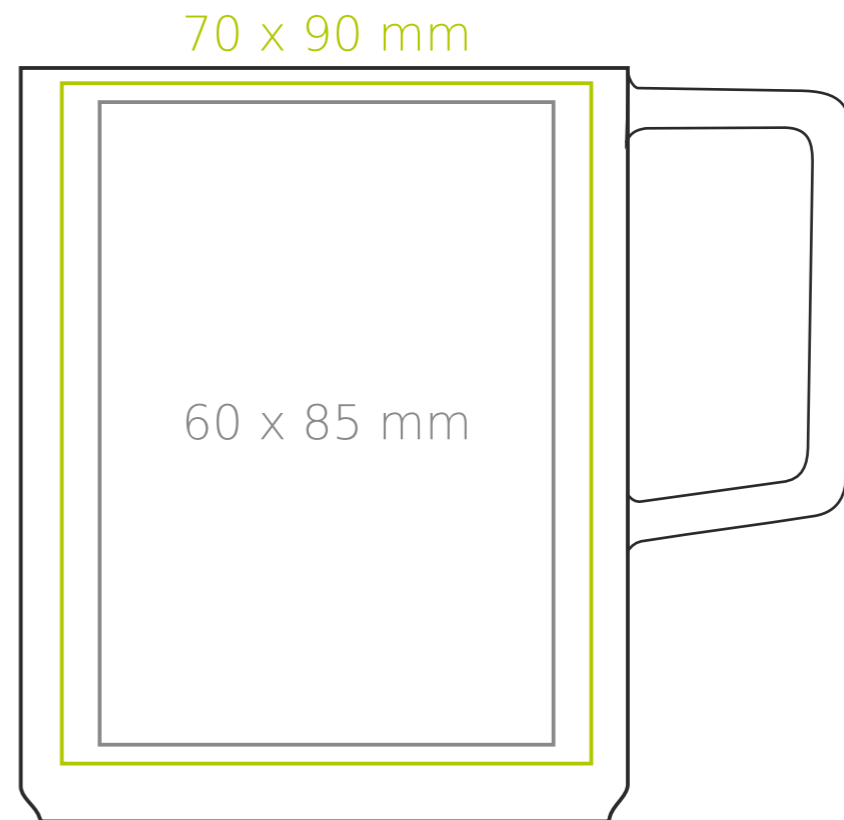

M/082 **Corner**

340 ml / h: 100 mm / Ø 80 mm

- |                            |              |
|----------------------------|--------------|
| Nadruk na uchu             | - 60 x 10 mm |
| Nadruk wewnątrz na ściance | - 50 x 20 mm |
| Nadruk wewnątrz na dnie    | - Ø 55 mm    |
| Nadruk od spodu            | - Ø 55 mm    |

## legenda

- Nadruk kalkomania (Transfer Print)
- Piaskowanie (Sensitive Touch)
- Nadruk bezpośredni (Direct Print)