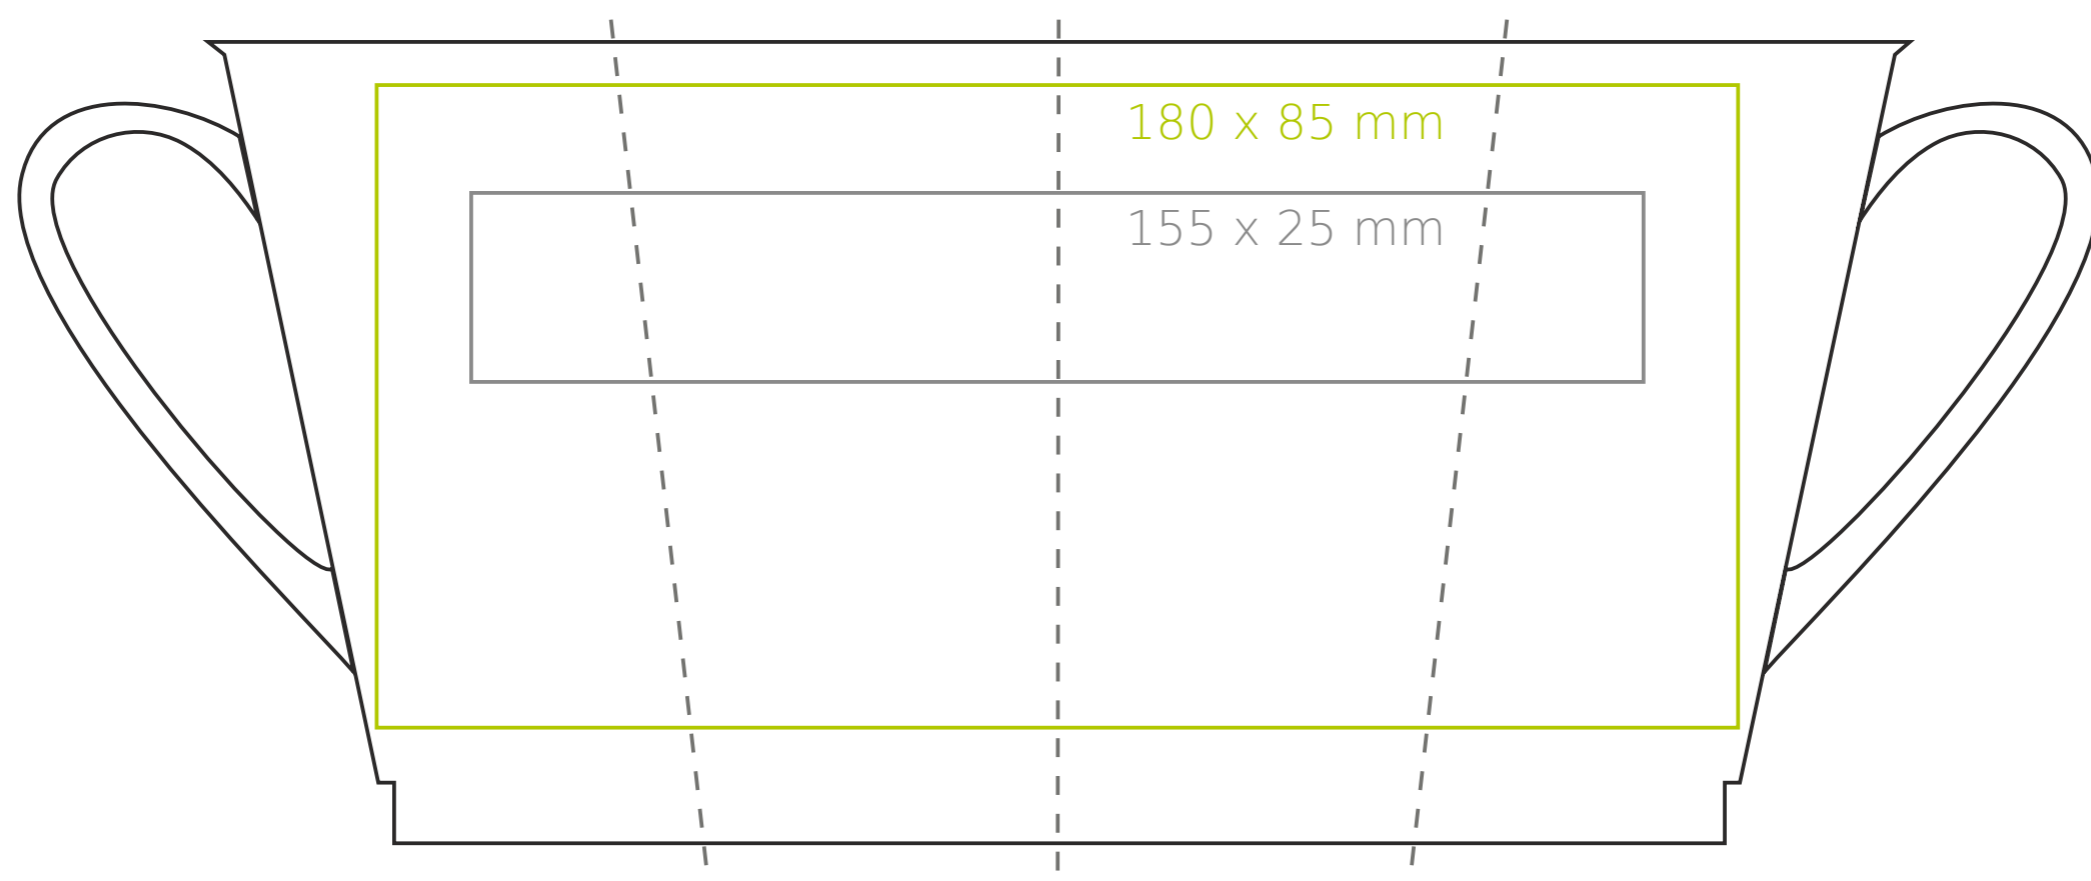

M/072 **Cool**

250 ml / h: 106 mm / Ø 76 mm

Nadruk wewnątrz na ściance - 25 x 10 mm
 Nadruk od spodu - Ø 35 mm

*W przypadku projektów dla kalkomanii wybiegających poza standardową powierzchnię nadruku prosimy o kontakt z działem handlowym.

legenda

- Nadruk kalkomania (Transfer Print)
- Piaskowanie (Sensitive Touch)
- Nadruk bezpośredni (Direct Print)