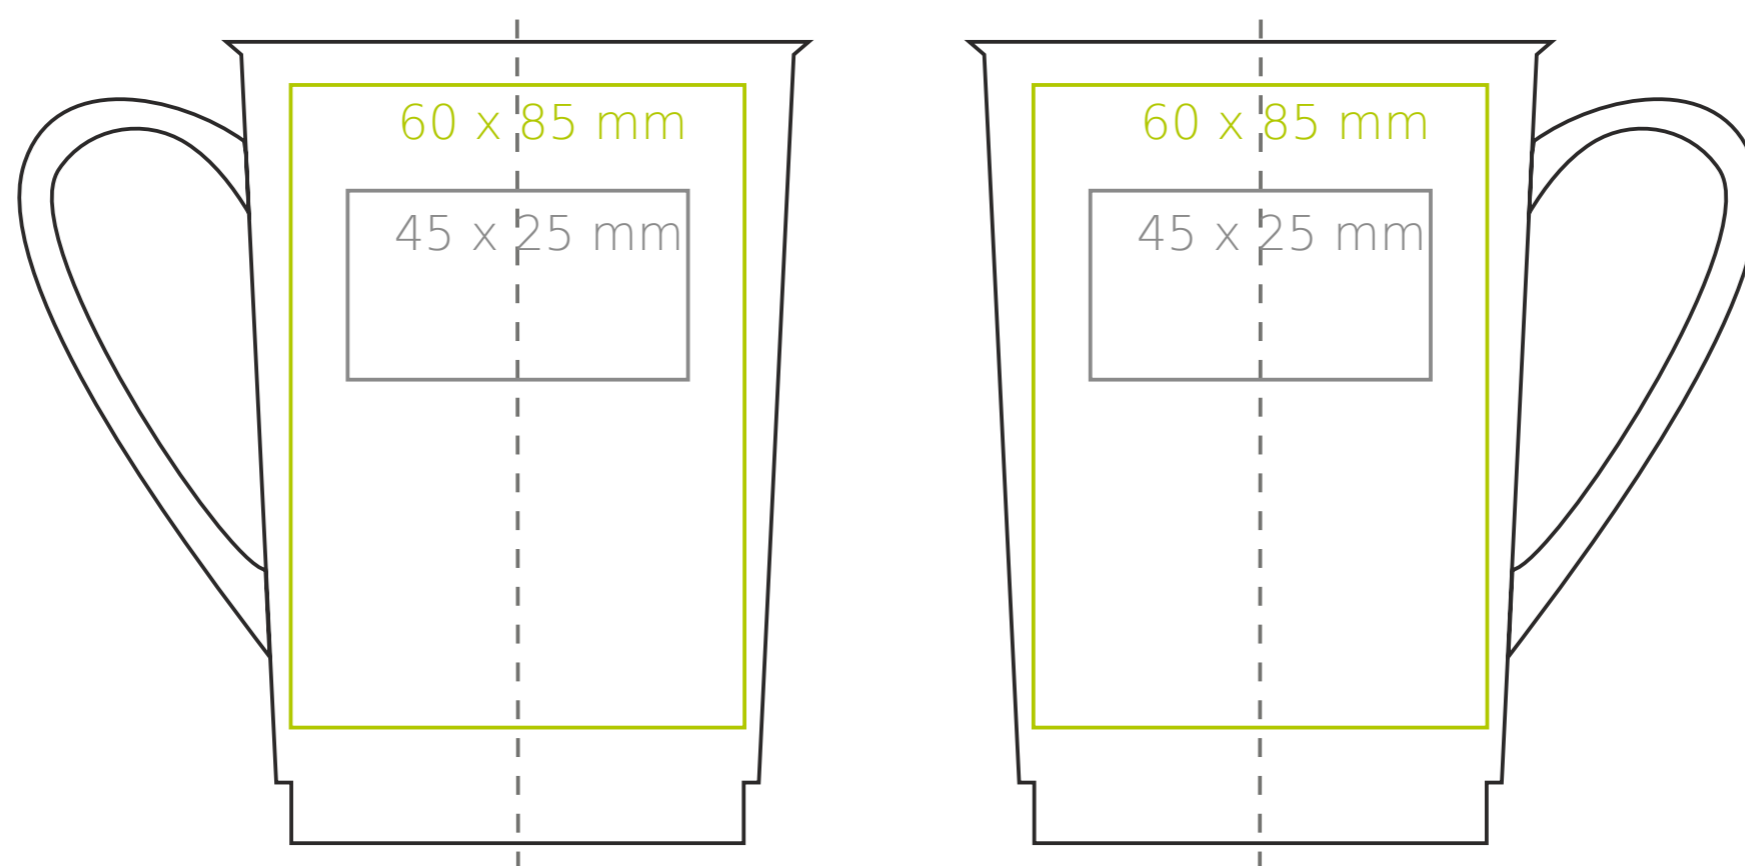

M/072 **Cool**

250 ml / h: 106 mm / Ø 76 mm

Nadruk wewnątrz na ściance - 25 x 10 mm
 Nadruk od spodu - Ø 35 mm

*W przypadku projektów dla kalkomanii wybiegających poza standardową powierzchnię nadruku prosimy o kontakt z działem handlowym.

legenda

- Nadruk kalkomania (Transfer Print)
- Piaskowanie (Sensitive Touch)
- Nadruk bezpośredni (Direct Print)