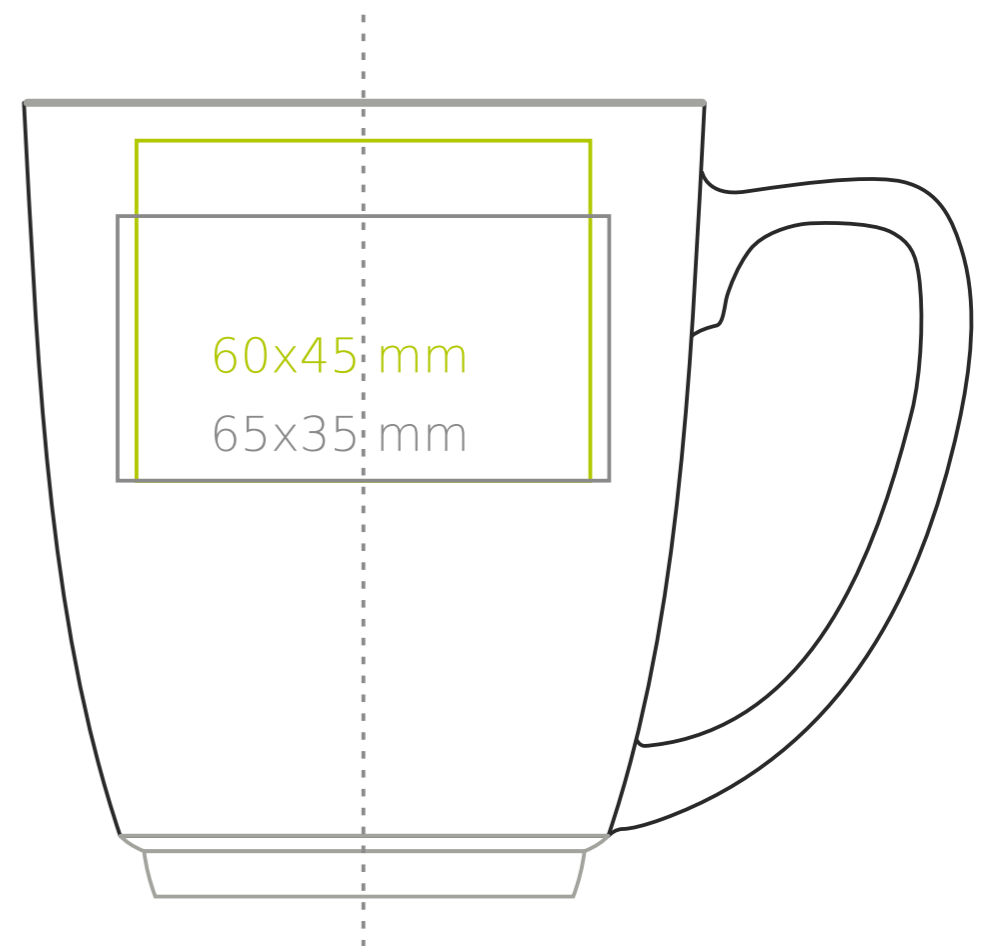

M/101 Colorado

350 ml / h: 105 mm / Ø 90 mm

Nadruk na uchu	- 50 x 10 mm
Nadruk wewnątrz na ścianie	- 50x 15 mm
Nadruk wewnątrz na dnie	- Ø 30 mm
Nadruk od spodu	- Ø 40 mm

*W przypadku projektów dla kalkomanii wybiegających poza standardową powierzchnię nadruku prosimy o kontakt z działem handlowym.

legenda

- Nadruk kalkomania (Transfer Print)
- Piaskowanie (Sensitive Touch)
- Nadruk bezpośredni (Direct Print)