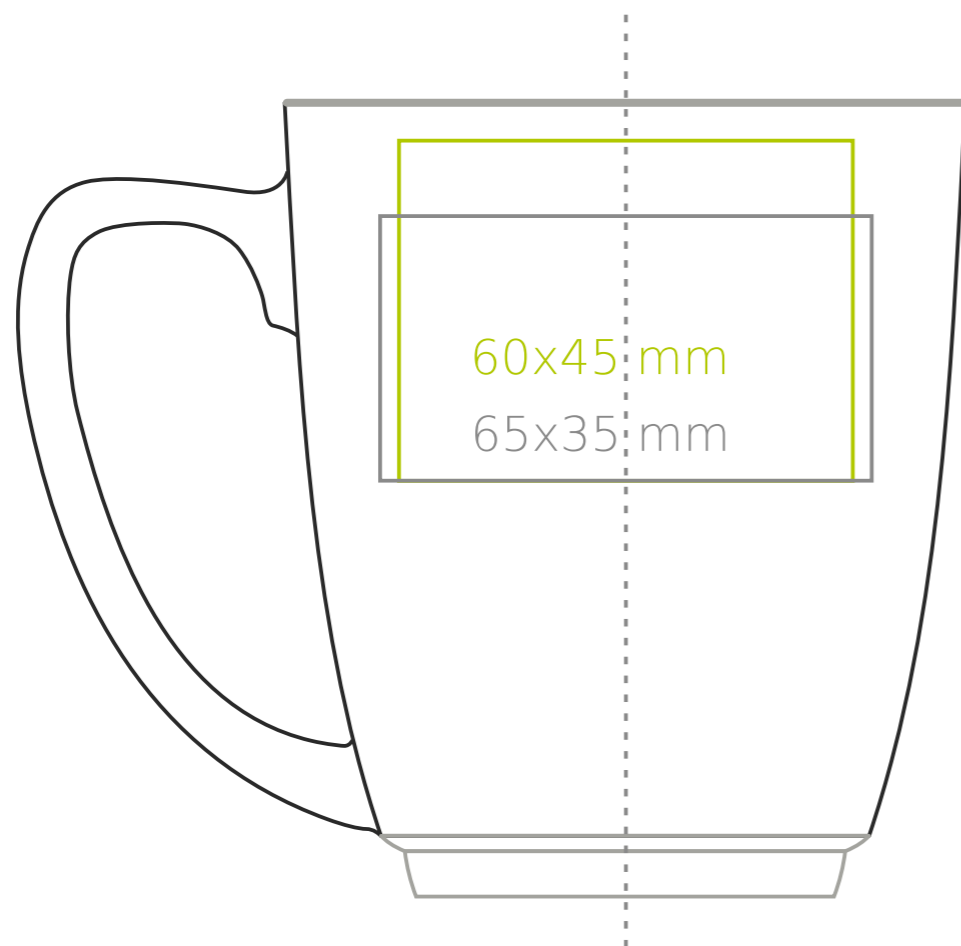

M/101 Colorado

350 ml / h: 105 mm / Ø 90 mm

Nadruk na uchu	- 50 x 10 mm
Nadruk wewnątrz na ścianie	- 50x 15 mm
Nadruk wewnątrz na dnie	- Ø 30 mm
Nadruk od spodu	- Ø 40 mm

*W przypadku projektów dla kalkomanii wybiegających poza standardową powierzchnię nadruku prosimy o kontakt z działem handlowym.

legenda

- Nadruk kalkomania (Transfer Print)
- Piaskowanie (Sensitive Touch)
- Nadruk bezpośredni (Direct Print)