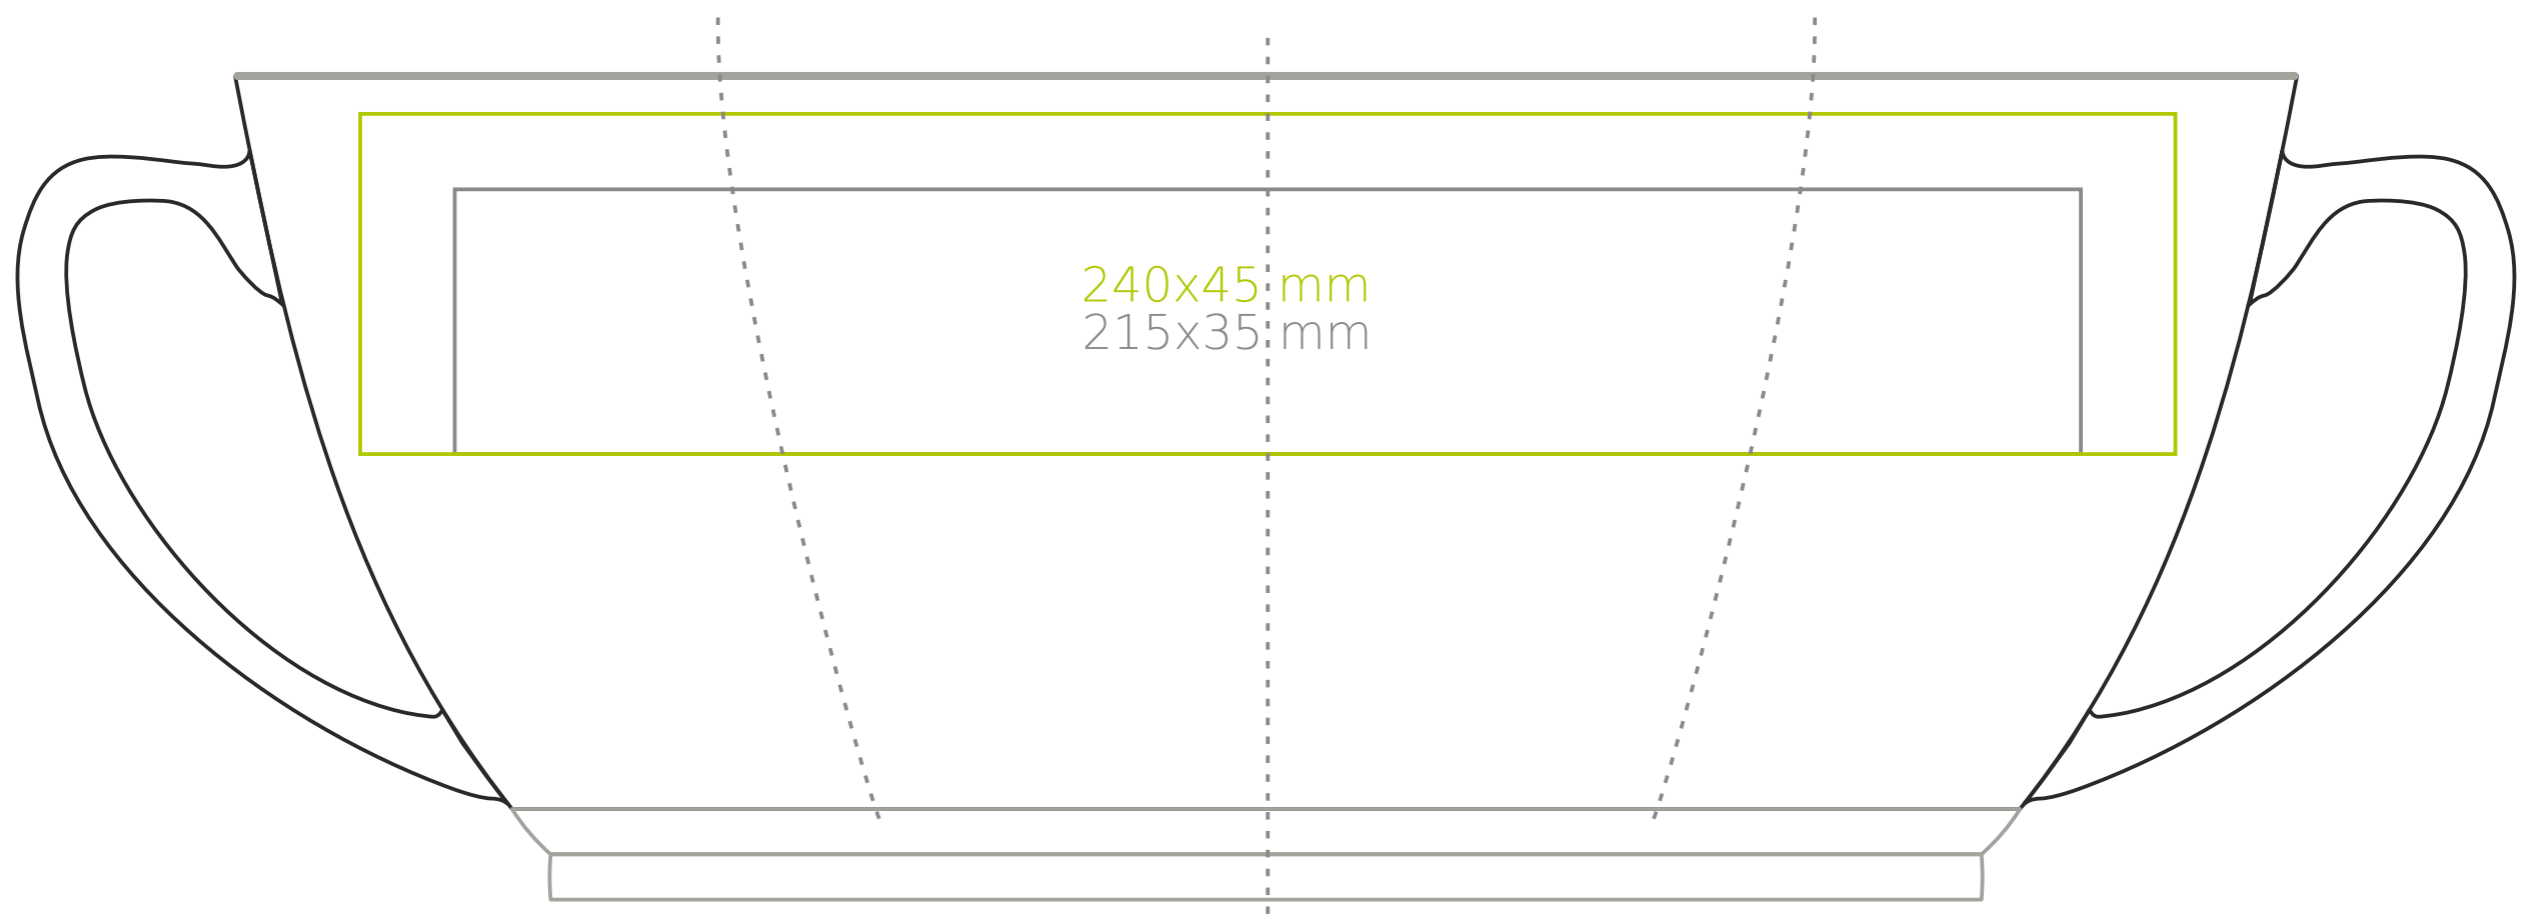

M/101 Colorado

350 ml / h: 105 mm / Ø 90 mm

Nadruk na uchu	- 50 x 10 mm
Nadruk wewnątrz na ścianie	- 50x 15 mm
Nadruk wewnątrz na dnie	- Ø 30 mm
Nadruk od spodu	- Ø 40 mm

*W przypadku projektów dla kalkomanii wybiegających poza standardową powierzchnię nadruku prosimy o kontakt z działem handlowym.

legenda

- Nadruk kalkomania (Transfer Print)
- Piaskowanie (Sensitive Touch)
- Nadruk bezpośredni (Direct Print)